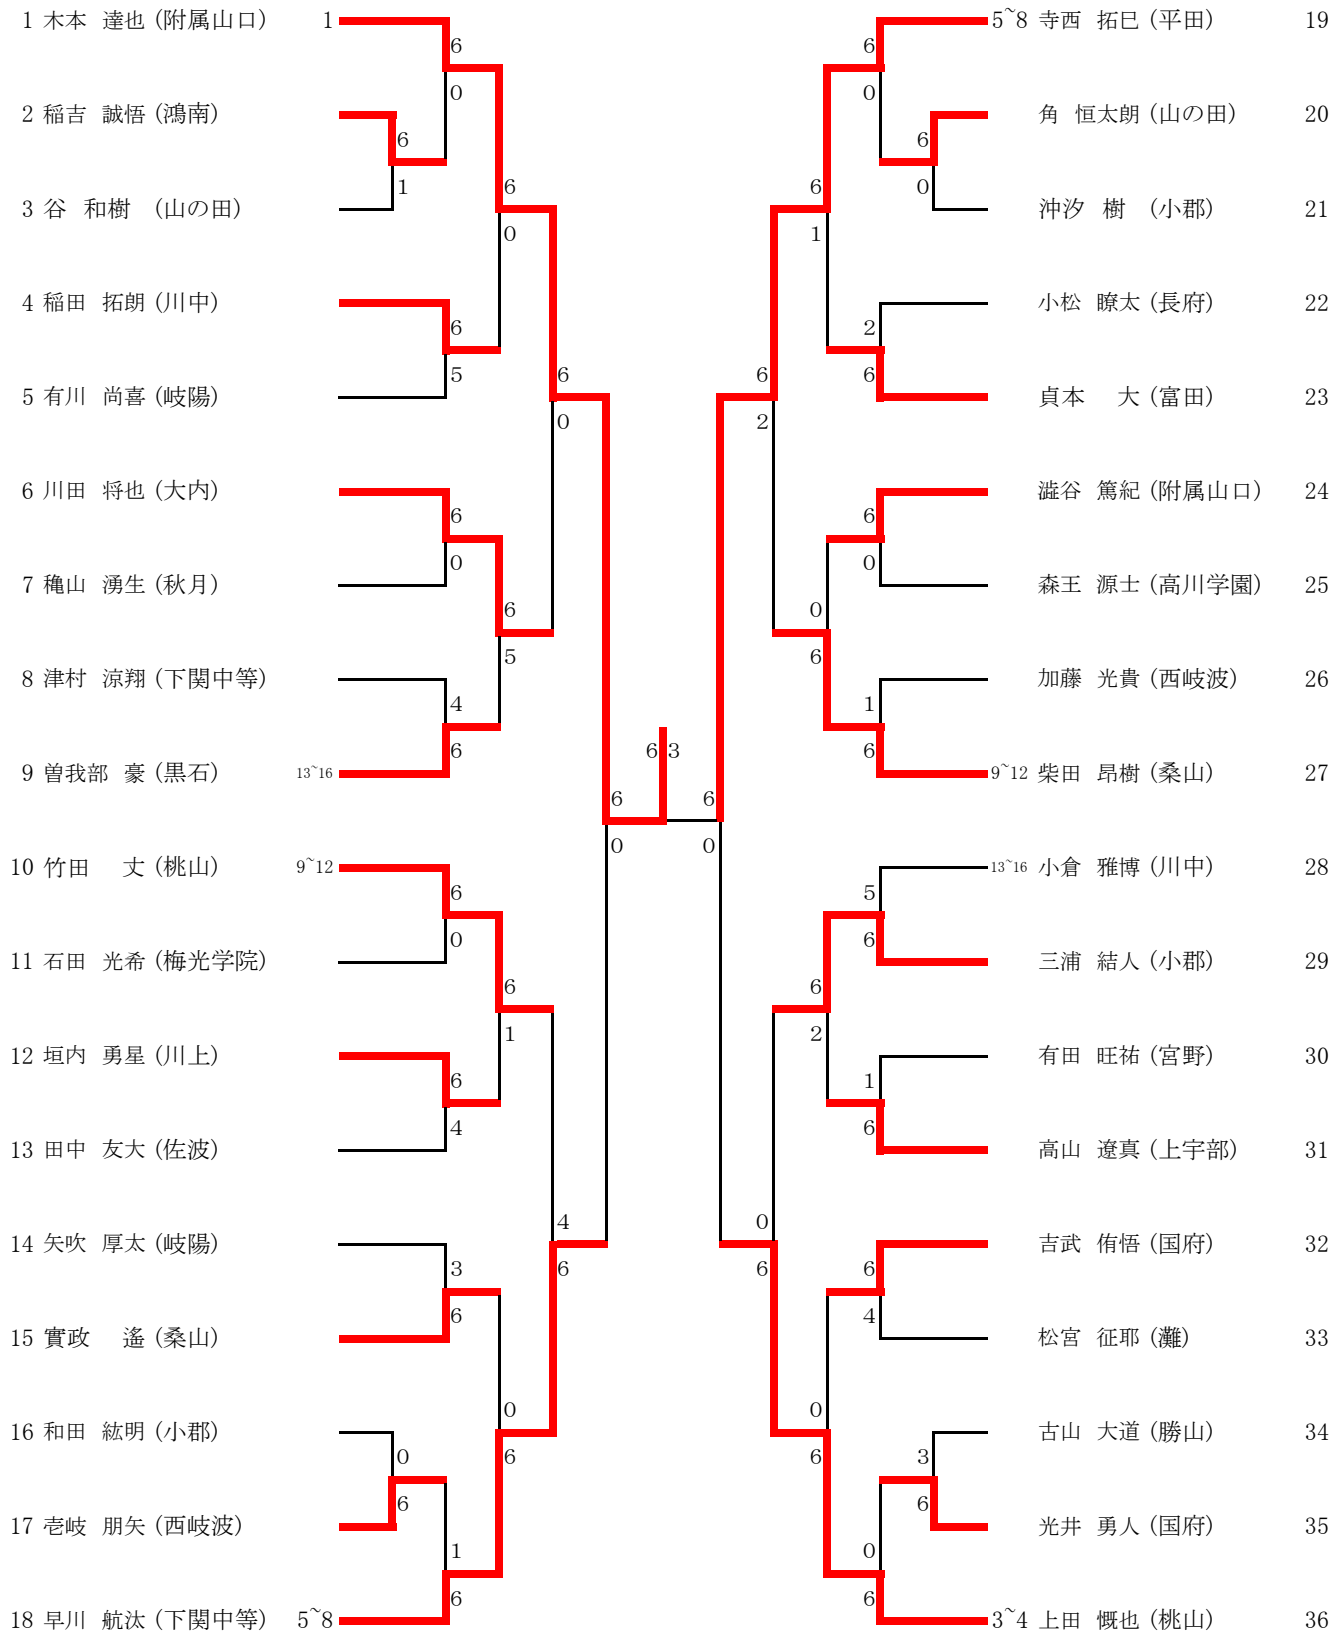

テニス

男子シングルス (1)

1位 手嶋海陽 (麻里布)   2位 木本達也 (附属山口)   3位 寺西拓巳 (平田) 森脇雄大 (川下)