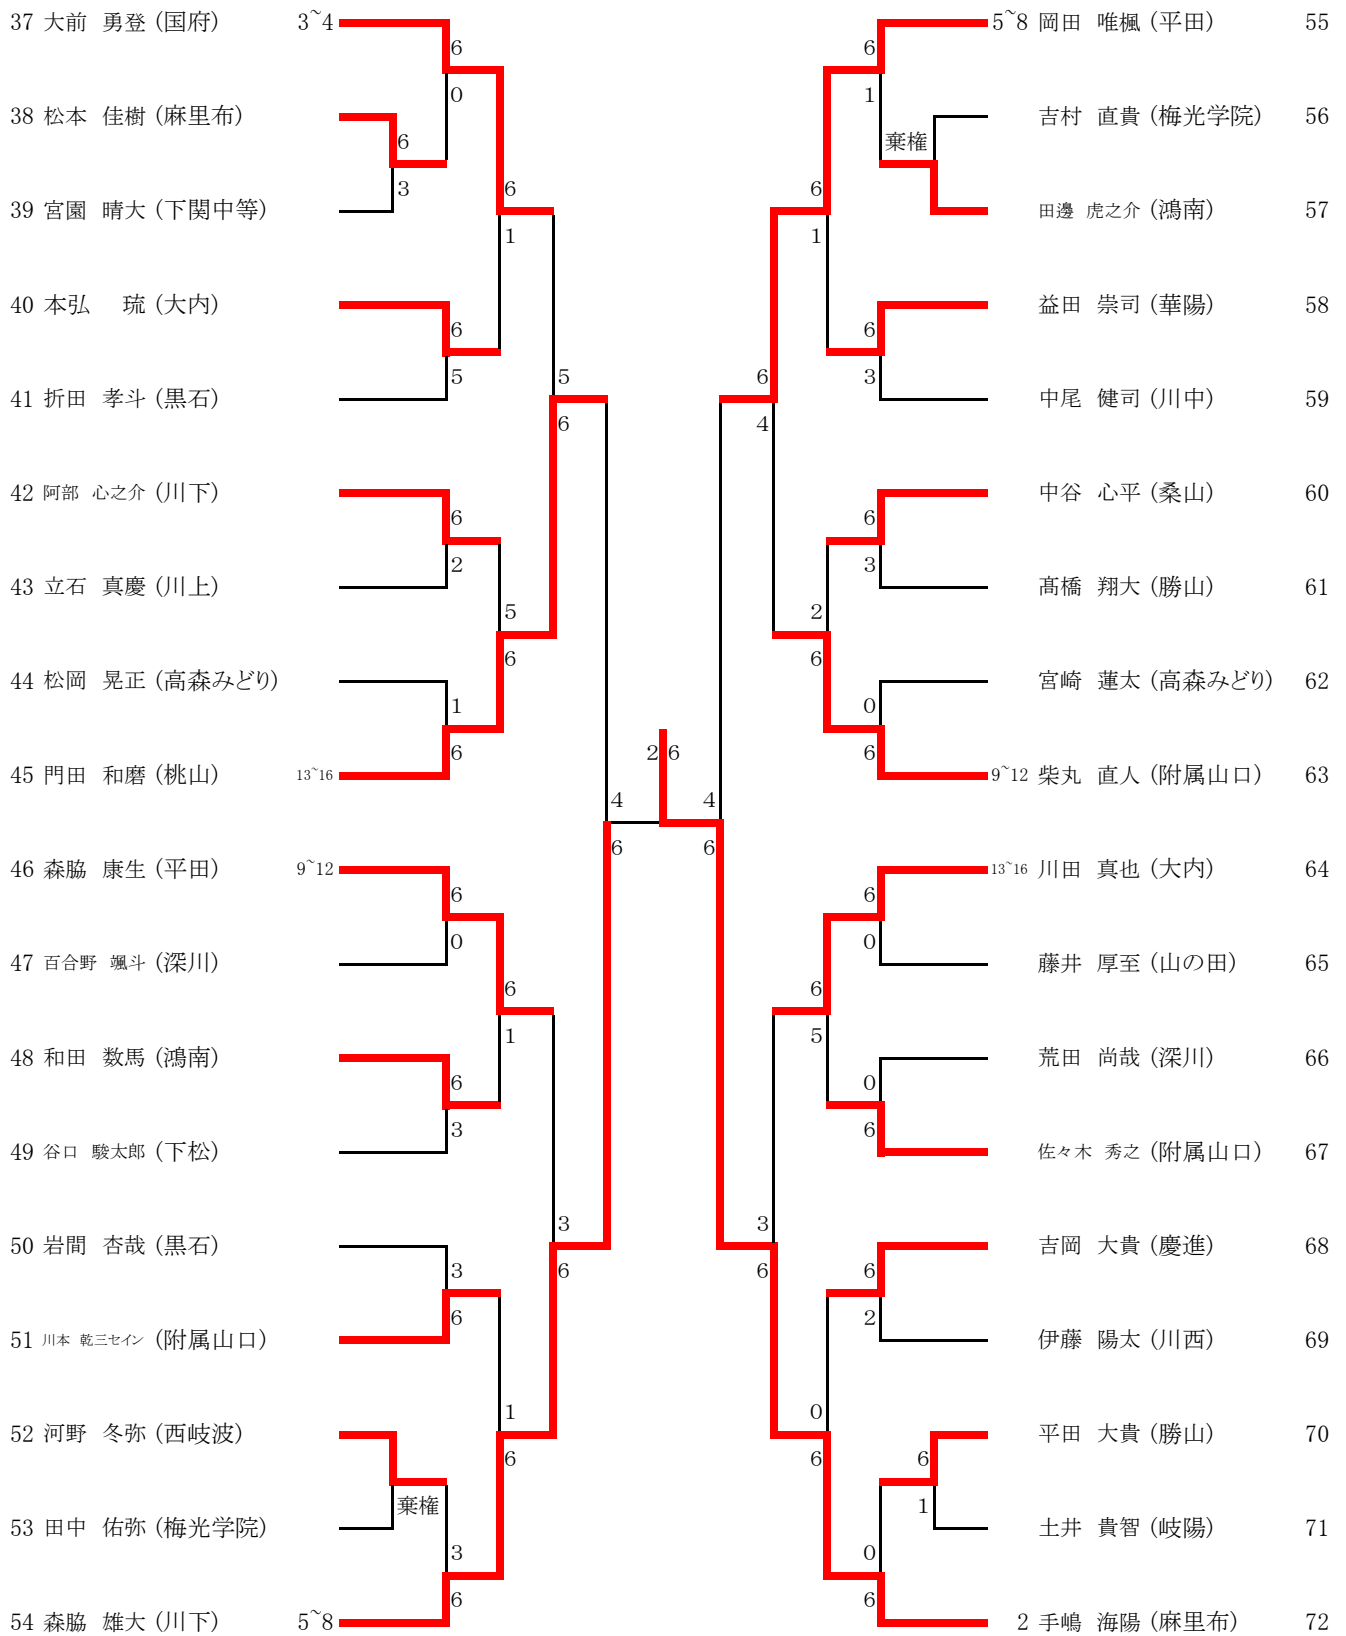

テニス

男子シングルス (2)