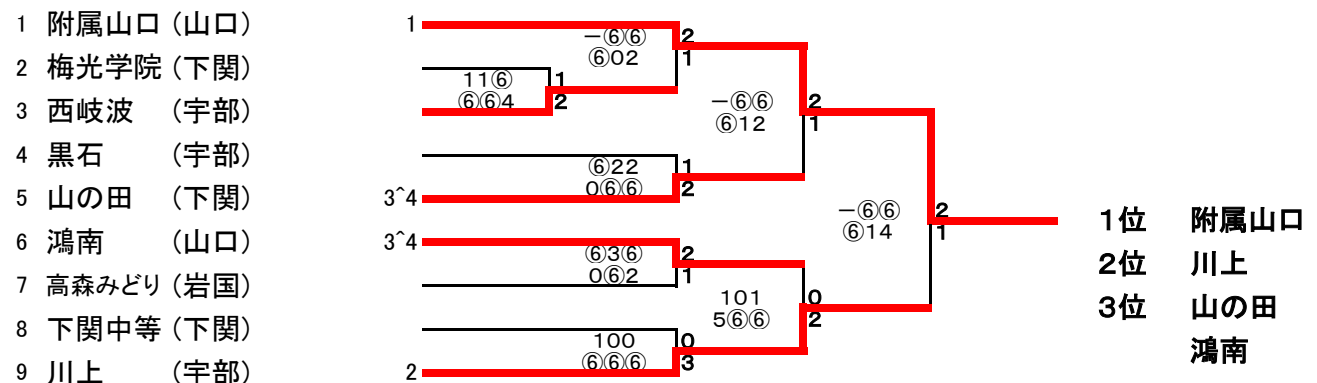

女子団体(リドロー)

シード

D2→S→D1

順位	団体名	監督	外部指導者	選手1	選手2	選手3	選手4	選手5	選手6	選手7
1	附属山口	中村 由香里		齋藤 もも	井上 愛梨	轟木 陽菜				
2	梅光学院	一ノ瀬 俊三	田淵 景子	秋元 来未	久保 結凪	前田 香音	安藤 麻衣香	倉橋 朋花		
3	西岐波	玉村 恵理子		山根 菜央	津村 怜香	善家 愛	夏原 穂華	丸山 友華	宮田 結衣実	森富 悠佳
4	黒石	中村 勝敏	田村 恵介	大亀 侖奈	土井 彩寧	山根 奈々花	宗内 結菜	森脇 萌	黒田 愛佳	磯部 衣吹
5	山の田	林 洋平	岡井 陽一	石田 楓	緒方 愛璃	寺田 百花	橋本 綾乃	加戸 美玖	熊井 琳	
6	鴻南	吉岡 明美	藤山 綾子	重岡 李嘉	芝田 咲也花	藤山 珠里	有馬 愛里菜	福岡 彩	重廣 美晴	
7	高森みどり	野原 唯		日保 あいみ	福谷 佳子	森本 ひのき	柳川 彩世			
8	下関中等	野田 歩美	久保田 愛	藏本 菜月	田村 優羽	萩原 香奈	金子 凜佳	藤井 悠希	國沖 あさひ	
9	川上	宇都宮 直樹	村川洋・松重見司	柏村 聖菜	恩塚 遥菜	和田 明里沙	上野 鈴葉	金藤 圭暖	中村 莉子	横山 葵