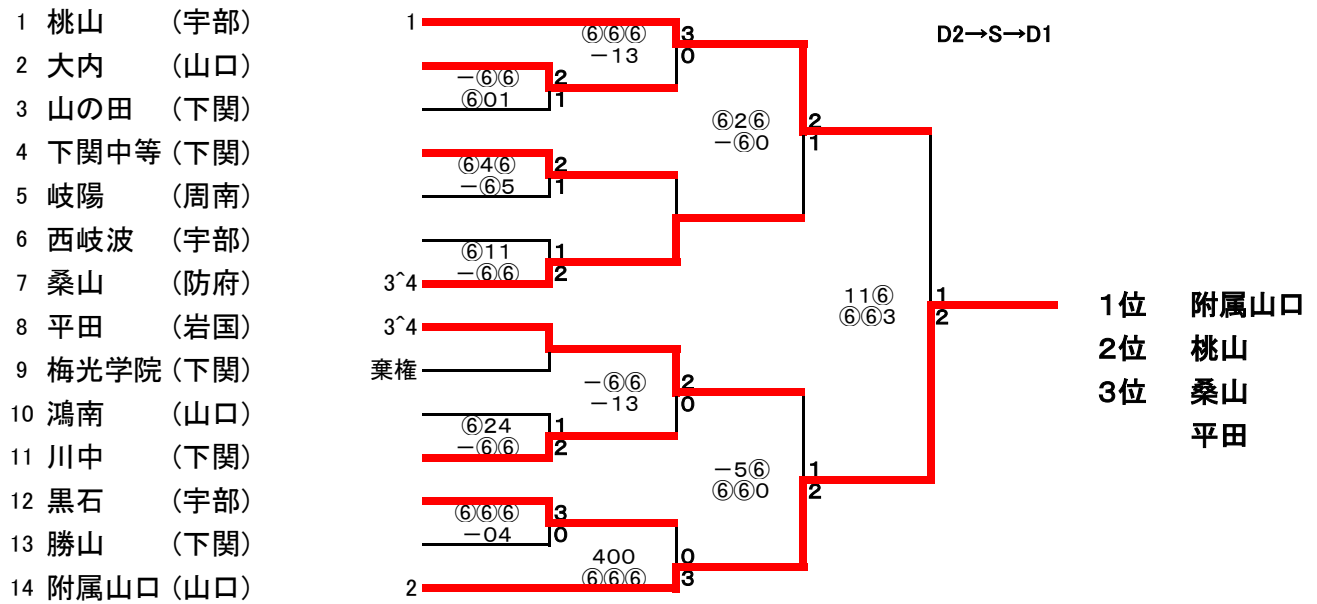

## 男子団体

シード

順位	団体名	監督	外部指導者	選手1	選手2	選手3	選手4	選手5	選手6	選手7
1	桃山	岡 将隆	竹田 馨	上田 慨也	門田 和磨	竹田 文	上田 吏恩	安田 凜太郎	塩田 虎汰朗	
2	大内	小野 恒子	川田 峰子	川田 将也	川田 真也	本弘 琉				
3	山の田	林 洋平	岡井 陽一	谷 和樹	角 恒太郎	藤井 厚至	山田 隆貴	中村 剛	浦田 翔馬	今井 南瑠
4	下関中等	野村 博久		早川 航汰	津村 涼翔	栗秋 淳	宮園 晴大	濱田 竜輝	原 雪斗	河野 幸樹
5	岐陽	高田 修司		矢吹 厚太	有川 尚喜	土井 貴智	佐藤 謙心			
6	西岐波	工藤 興太郎		加藤 光貴	壱岐 朋矢	河野 冬弥	牛越 遼大	肥塚 幸陽	谷村 雄太郎	中尾 佑也
7	桑山	大谷 圭二		柴田 昂樹	中谷 心平	實政 遙	千々松 晏生			
8	平田	橋本 広哉	森脇 洋治	森脇 康生	寺西 拓巳	岡田 唯楓				
9	梅光学院	一ノ瀬 俊三		吉村 直貴	石田 光希	杉山 直博	田中 佑弥			
10	鴻南	吉岡 明美	田中 敏昭	稲吉 誠悟	田邊 虎之介	和田 数馬	銭谷 武志	藤井 亮太	佐藤 健	
11	川中	橋本 由紀子	稲田 裕司	小倉 雅博	稲田 拓朗	中尾 健司				
12	黒石	中村 勝敏	田村 恵介	伊藤 友樹	新谷 元規	江田 康輝	佐々木 隆翔	土井 悠司	元井 悠斗	村田 仁章
13	勝山	西永 玲佳		高橋 翔大	平田 大貴	古山 大道				
14	附属山口	中村 由香里		佐々木 秀之	澁谷 篤紀	木本 達也	柴丸 直人	川本 乾三セイン	安村 悠希	江角 賢人