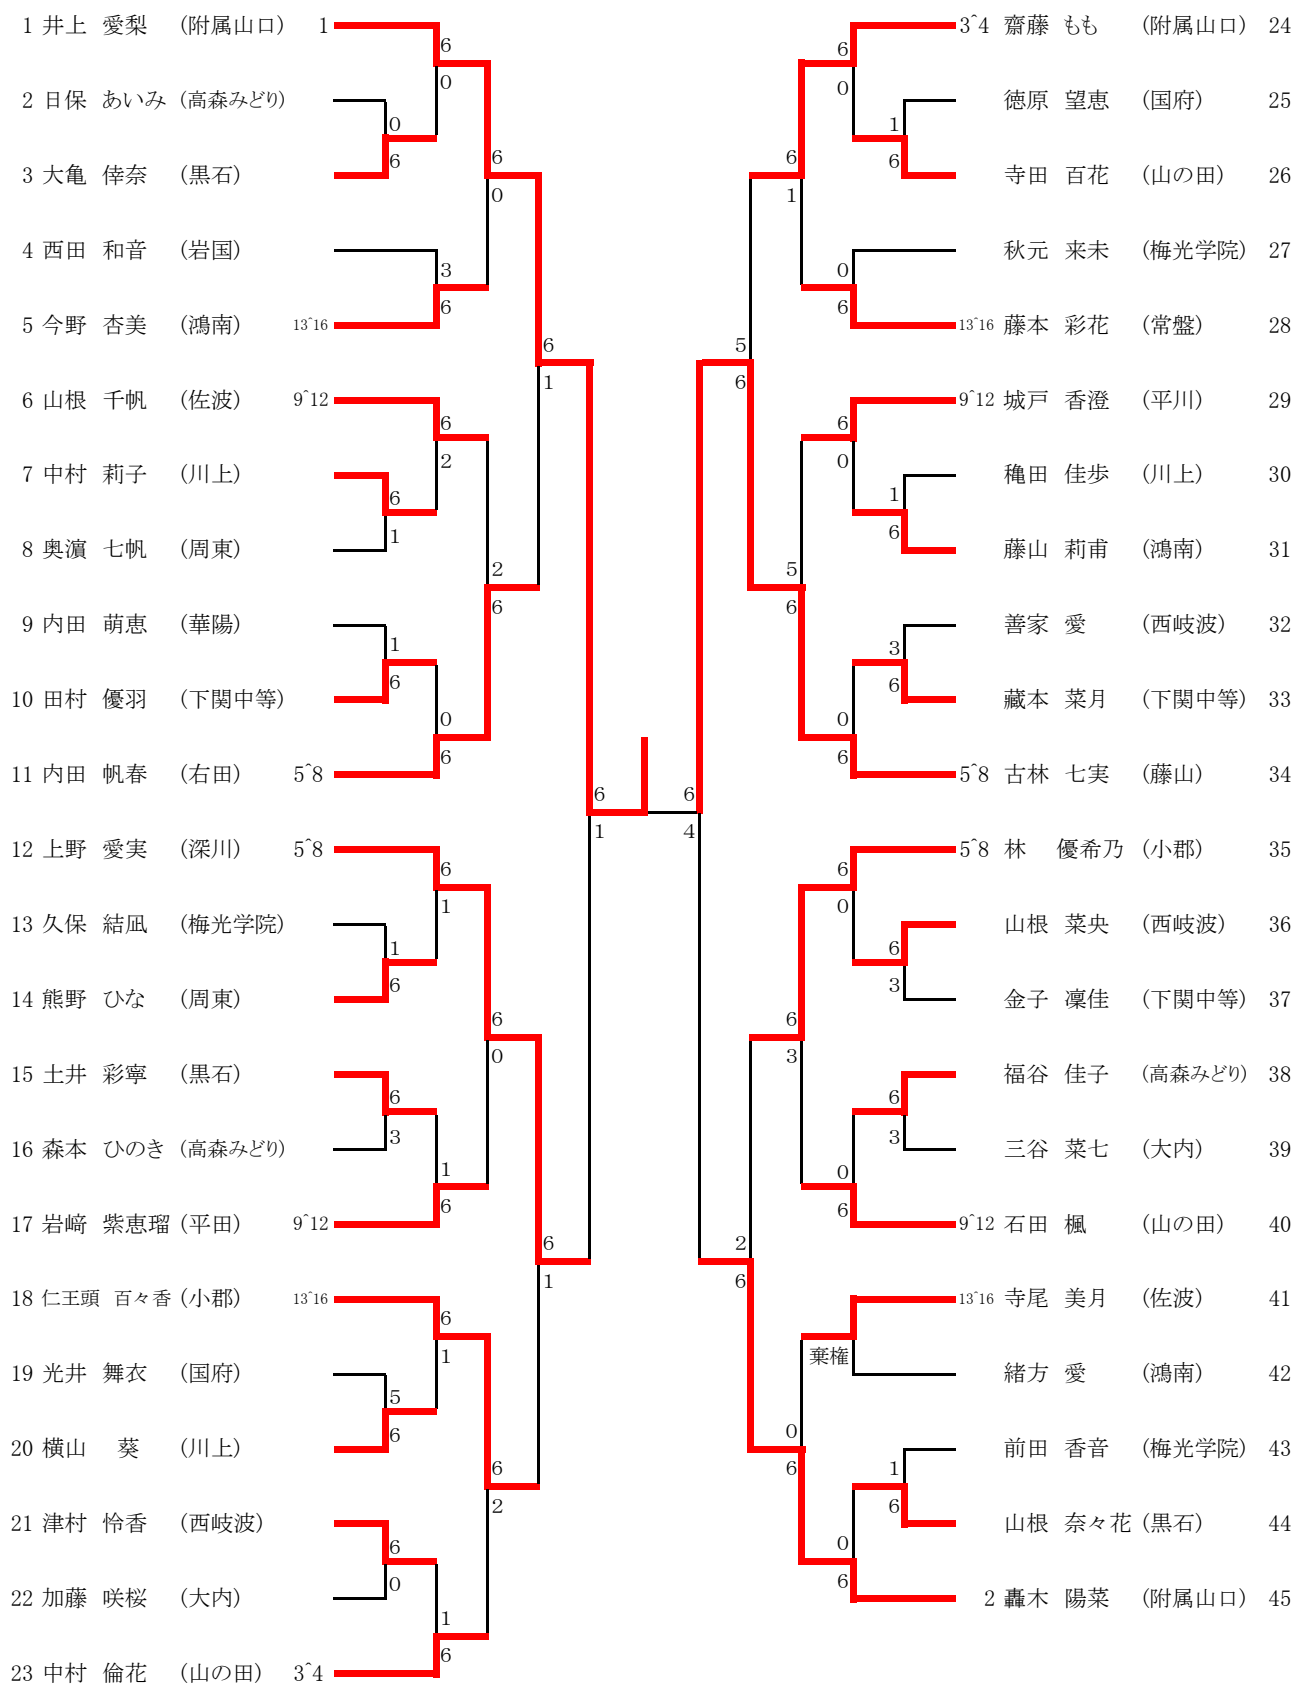

テニス

女子シングルス

1位 井上愛梨 (附属山口)   2位 古林七実 (藤山)   3位 轟木陽菜 (附属山口)   上野愛実 (深川)