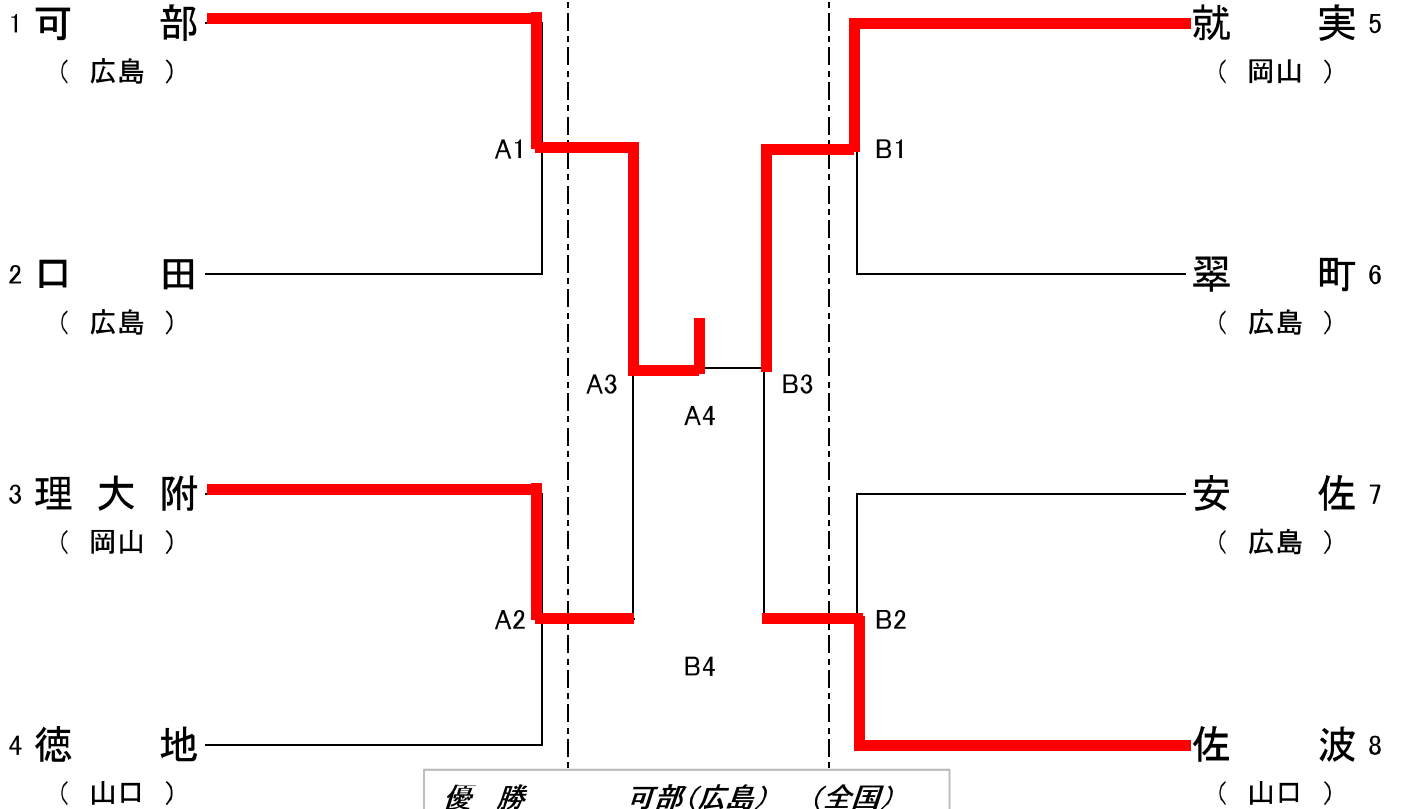

バレーボール競技・組み合わせ

【男子の部】

8月9日(火)

優勝 井口(広島) (全国)
 準優勝 城山北(広島) (全国)
 3位 落合(岡山) (全国)
 3位 金光学園(岡山)

【女子の部】

8月9日(火)

優勝 可部(広島) (全国)
 準優勝 就実(岡山) (全国)
 3位 理大附(岡山) (全国)
 3位 佐波(山口)

バレーボール競技・組み合わせ

C コート		D コート		A コート		B コート									
1 C1	1 高川学園 山口	2 25 - 27 24 - 26	2 落合 岡山	D1	5 安来第三 島根	2 23 - 25 23 - 25	6 井口 広島	A1	1 可部 広島	2 25 - 16 25 - 15	2 口田 広島	B1	5 就実 岡山	2 25 - 17 25 - 21	6 翠町 広島
	主審	谷川哲也			主審	岩本健一			主審	種元桂子			主審	平田雅裕	
	副審	波止元貴士			副審	石田健志			副審	田所めぐみ			副審	竹本賢之	
	記録	小林大輔			記録	村中茂美			記録	伊藤その美			記録	橋谷海希	
ラインジャッジ		安佐南中		ラインジャッジ		門脇・波辺・石崎・田中		ラインジャッジ		岡村・河村・奥藤・奥山		ラインジャッジ		西村・小川・三島・野瀬	
2 C2	3 城山北 広島	2 25 - 23 25 - 16	4 東原 広島	D2	7 気高 鳥取	2 15 - 25 14 - 25	8 金光学園 岡山	A2	3 理大附 岡山	3 14 - 25 25 - 17 25 - 19	4 徳地 山口	B2	7 安佐 広島	3 23 - 25 25 - 17 16 - 25	8 佐波 山口
	主審	谷川哲也			主審	川島雅			主審	種元桂子			主審	鷺見晃弘	
	副審	妹尾真人			副審	越智由夫			副審	平石雅彦			副審	寄友亘	
	記録	正川和寿			記録	柳川行範			記録	二反田昭夫			記録	中田雅子	
ラインジャッジ		山下・若林・中村・田島		ラインジャッジ		新川・椿・木村・宗本		ラインジャッジ		照山・亀谷・平川・佐藤		ラインジャッジ		川勝・岡本・岸本・高根沢	
3 C3	2 落合 岡山	2 23 - 25 17 - 25	3 城山北 広島	D3	6 井口 広島	3 25 - 22 20 - 25 25 - 21	8 金光学園 岡山	A3	1 可部 広島	2 25 - 19 25 - 9	3 理大附 岡山	B3	5 就実 岡山	2 25 - 14 25 - 16	8 佐波 山口
	主審	石田健志			主審	川島雅			主審	平田雅裕			主審	種元桂子	
	副審	妹尾真人			副審	竹本賢之			副審	寄友亘			副審	平石雅彦	
	記録	小林久治			記録	楨原円香			記録	元安祐一			記録	田所めぐみ	
ラインジャッジ		米田・高野・高崎・北川		ラインジャッジ		門脇・渡辺・石崎・田中		ラインジャッジ		岡村・河村・奥藤・奥山		ラインジャッジ		西村・小川・三島・野瀬	
4 C4	3 城山北 広島	2 22 - 25 18 - 25	6 井口 広島	D4	2 落合 岡山	2 25 - 19 25 - 21	8 金光学園 岡山	A4	1 可部 広島	2 25 - 21 25 - 17	5 就実 岡山	B4	3 理大附 岡山	3 23 - 25 25 - 14 25 - 18	8 佐波 山口
	主審	岸本健一			主審	石田健志			主審	鷺見晃弘			主審	平田雅裕	
	副審	竹本賢之			副審	田所めぐみ			副審	川島雅			副審	谷川哲也	
	記録	角崎敏彦			記録	岡野悟美			記録	橋谷海希			記録	有本一哉	
ラインジャッジ		山下・若林・中村・田島		ラインジャッジ		安佐中		ラインジャッジ		照山・亀谷・平川・佐藤		ラインジャッジ		川勝・岡本・岸本・高根沢	