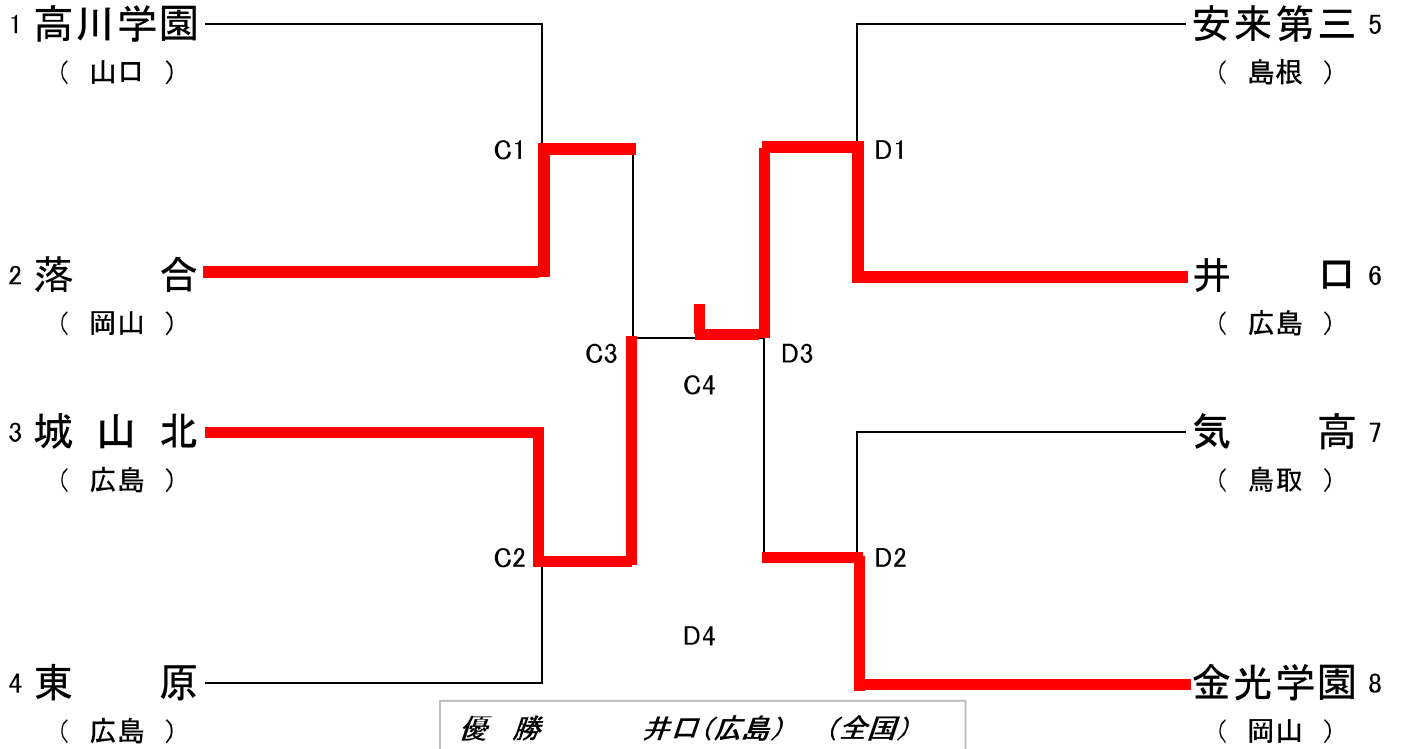

バレーボール競技・組み合わせ

【男子の部】

8月9日(火)

優勝 井口(広島) (全国)
 準優勝 城山北(広島) (全国)
 3位 落合(岡山) (全国)
 3位 金光学園(岡山)

【女子の部】

8月9日(火)

優勝 可部(広島) (全国)
 準優勝 就実(岡山) (全国)
 3位 理大附(岡山) (全国)
 3位 佐波(山口)

バレーボール競技・組み合わせ

C コート		D コート		A コート		B コート									
1 C1	1 高川学園 山口	2 25 - 27 24 - 26	2 落合 岡山	D1	5 安来第三 島根	2 23 - 25 23 - 25	6 井口 広島	A1	1 可部 広島	2 25 - 16 25 - 15	2 口田 広島	B1	5 就実 岡山	2 25 - 17 25 - 21	6 翠町 広島
	主審	谷川哲也			主審	岩本健一			主審	種元桂子			主審	平田雅裕	
	副審	波止元貴士			副審	石田健志			副審	田所めぐみ			副審	竹本賢之	
	記録	小林大輔			記録	村中茂美			記録	伊藤その美			記録	橋谷海希	
ラインジャッジ		安佐南中		ラインジャッジ		門脇・波辺・石崎・田中		ラインジャッジ		岡村・河村・奥藤・奥山		ラインジャッジ		西村・小川・三島・野瀬	
2 C2	3 城山北 広島	2 25 - 23 25 - 16	4 東原 広島	D2	7 気高 鳥取	2 15 - 25 14 - 25	8 金光学園 岡山	A2	3 理大附 岡山	3 14 - 25 25 - 17 25 - 19	4 徳地 山口	B2	7 安佐 広島	3 23 - 25 25 - 17 16 - 25	8 佐波 山口
	主審	谷川哲也			主審	川島雅			主審	種元桂子			主審	鷺見晃弘	
	副審	妹尾真人			副審	越智由夫			副審	平石雅彦			副審	寄友亘	
	記録	正川和寿			記録	柳川行範			記録	二反田昭夫			記録	中田雅子	
ラインジャッジ		山下・若林・中村・田島		ラインジャッジ		新川・椿・木村・宗本		ラインジャッジ		照山・亀谷・平川・佐藤		ラインジャッジ		川勝・岡本・岸本・高根沢	
3 C3	2 落合 岡山	2 23 - 25 17 - 25	3 城山北 広島	D3	6 井口 広島	3 25 - 22 20 - 25 25 - 21	8 金光学園 岡山	A3	1 可部 広島	2 25 - 19 25 - 9	3 理大附 岡山	B3	5 就実 岡山	2 25 - 14 25 - 16	8 佐波 山口
	主審	石田健志			主審	川島雅			主審	平田雅裕			主審	種元桂子	
	副審	妹尾真人			副審	竹本賢之			副審	寄友亘			副審	平石雅彦	
	記録	小林久治			記録	楨原円香			記録	元安祐一			記録	田所めぐみ	
ラインジャッジ		米田・高野・高崎・北川		ラインジャッジ		門脇・渡辺・石崎・田中		ラインジャッジ		岡村・河村・奥藤・奥山		ラインジャッジ		西村・小川・三島・野瀬	
4 C4	3 城山北 広島	2 22 - 25 18 - 25	6 井口 広島	D4	2 落合 岡山	2 25 - 19 25 - 21	8 金光学園 岡山	A4	1 可部 広島	2 25 - 21 25 - 17	5 就実 岡山	B4	3 理大附 岡山	3 23 - 25 25 - 14 25 - 18	8 佐波 山口
	主審	岸本健一			主審	石田健志			主審	鷺見晃弘			主審	平田雅裕	
	副審	竹本賢之			副審	田所めぐみ			副審	川島雅			副審	谷川哲也	
	記録	角崎敏彦			記録	岡野悟美			記録	橋谷海希			記録	有本一哉	
ラインジャッジ		山下・若林・中村・田島		ラインジャッジ		安佐中		ラインジャッジ		照山・亀谷・平川・佐藤		ラインジャッジ		川勝・岡本・岸本・高根沢	