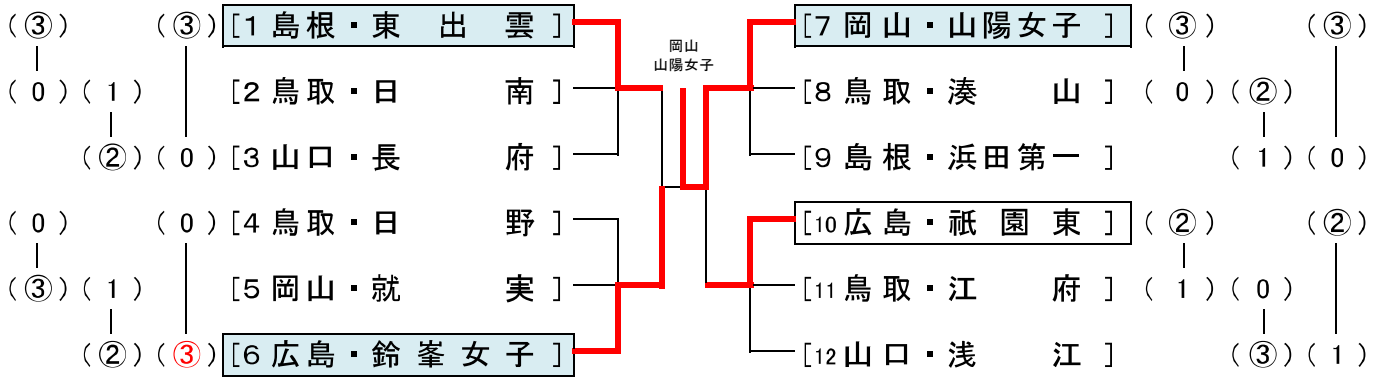

女子団体(学校対抗)戦

9	オーダー	対戦	東出雲 ③ — 0 日南	日南 1 — ② 長府	東出雲 ③ — 0 長府
	1		野津・福島 ④ — 0 河田・石川	井谷・関口 3 — ④ 金山・市川	遠藤・三島 ④ — 0 金山・市川
	2		遠藤・三島 ④ — 0 井谷・関口	河田・石川 2 — ④ 永山・田中	野津・福島 ④ — 1 具志堅・内田
	3		多々納・山下 ④ — 1 川上・小竹	川上・小竹 ④ — 2 具志堅・内田	多々納・山下 ④ — 1 永山・田中
10	オーダー	対戦	日野 0 — ③ 就実	就実 1 — ② 鈴峯女子	日野 0 — ③ 鈴峯女子
	1		川上・竹尾 0 — ④ 石井・岩野	藤原・太田 1 — ④ 杉山・浅見	荒木・竹尾 0 — ④ 岡野・長延
	2		音田・佐々木 2 — ④ 藤原・太田	石井・岩野 ④ — 0 岡野・武市	音田・佐々木優 0 — ④ 杉山・浅見
	3		山縣・佐々木 0 — ④ 奥田・西村	奥田・西村 1 — ④ 内潟・濱島	川上・佐々木桃 0 — ④ 内潟・濱島
11	オーダー	対戦	山陽女子 ③ — 0 湊山	湊山 ② — 1 浜田第一	山陽女子 ③ — 0 浜田第一
	1		長谷川・立花 ④ — 0 足立・山田	山田・岩本 ④ — 0 真島・櫻井	吉本・原田 ④ — 0 村上垂・村上祐
	2		吉本・原田 ④ — 3 勝田・竹内	勝田・竹内 2 — ④ 村上・村上	井上・松下 ④ — 0 柏村・山根
	3		井上・松下 ④ — 0 谷村・高木	谷村・高木 ④ — 0 柏村・山根	長谷川・立花 ④ — 0 酒井・幸田
12	オーダー	対戦	祇園東 ② — 1 江府	江府 0 — ③ 浅江	祇園東 ② — 1 浅江
	1		大黒・渡部 ④ — 0 遠藤・白石	遠藤・白石 0 — ④ 山田涼・松村	小山・術勢 ④ — 1 山田涼・松村
	2		小山・術勢 1 — ④ 清水・宇田川	清水・宇田川 0 — ④ 山田葉・上村	大黒・渡部 ④ — 0 原田・丸岡
	3		清水・宮本 ④ — 3 加藤・三輪	加藤・三輪 2 — ④ 原田・丸岡	清水・宮本 3 — ④ 山田葉・上村
準決勝	オーダー	対戦	東出雲 0 — ② 鈴峯女子	山陽女子 ② — 0 祇園東	
	1		遠藤・三島 3 — 3 岡野・長延	井上・松下 ④ — 0 堀江・津田	
	2		野津・福島 0 — ④ 杉山・浅見	吉本・原田 ④ — 0 大黒・渡部	
	3		多々納・山下 0 — ④ 内潟・濱島	長谷川・立花 — 小山・術勢	
決勝	オーダー	対戦	鈴峯女子 0 — ② 山陽女子		代表決定戦
	1		内潟・濱島 1 — ④ 吉本・原田		東出雲 ② — 0 祇園東
	2		杉山・浅見 3 — ④ 長谷川・立花		野津・福島 ④ — 0 小山・術勢
	3		岡野・長延 — 井上・松下		遠藤・三島 ④ — 1 大黒・渡部
					多々納・山下 — 清水・宮本