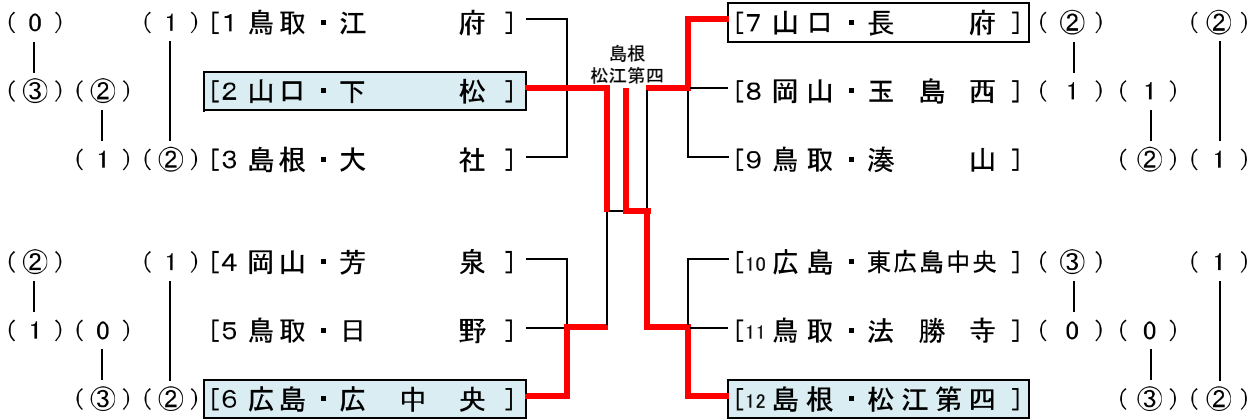

男子団体(学校対抗)戦

コ ー ト	対 戦		対 戦		対 戦	
	オーダー		オーダー		オーダー	
5	オーダー	江 府 0 — ③ 下 松	下 松 ② — 1 大 社	江 府 1 — ② 大 社		
	1	森田純・森田啓 0 — ④ 松本・望月	真 鍋 ・ 柳 ④ — 1 山田・高木	安田・岡田 0 — ④ 安田・板倉		
	2	浜田・木谷 2 — ④ 真 鍋 ・ 柳	松本・望月 ④ — 0 吉廻・古角	浜田・木谷 ④ — 2 山田・高木		
	3	安部・橋本 0 — ④ 武市・西村	武市・西村 1 — ④ 安田・板倉	安部・橋本 3 — ④ 吉廻・古角		
6	オーダー	芳 泉 ② — 1 日 野	日 野 0 — ③ 広中央	芳 泉 1 — ② 広中央		
	1	武元・小倉 ④ — 0 加藤・山崎	住田・西田 1 — ④ 西田・日比	瀧本・金村 ④ — 2 西田・日比		
	2	瀧本・金村 ④ — 3 住田・松本	杠 ・ 松 本 2 — ④ 大年・竹本	武元・小倉 1 — ④ 大年・竹本		
	3	岩本・立石 3 — ④ 杠 ・ 西田	加藤・山崎 0 — ④ 松本・田中	岩本・立石 3 — ④ 松本・田中		
7	オーダー	長 府 ② — 1 玉島西	玉島西 1 — ② 湊 山	長 府 ② — 1 湊 山		
	1	船越・小田 ④ — 0 渡辺・柴田	渡辺・柴田 1 — ④ 川神・大森	船越・小田 ④ — 0 内藤・松岡		
	2	川並・三好 1 — ④ 松原・香西	松原・香西 ④ — 1 内藤・松岡	川並・三好 ④ — 2 川神・大森		
	3	渡邊・山本 ④ — 1 小原・富田	逸見・大島 2 — ④ 松田・遠藤	渡邊・山本 1 — ④ 松田・遠藤		
8	オーダー	東広島中央 ③ — 0 法勝寺	法勝寺 0 — ③ 松江第四	東広島中央 1 — ② 松江第四		
	1	新本・勝矢 ④ — 1 乾・亀尾	乾・亀尾 0 — ④ 中敷・津田	新本・勝矢 ④ — 1 園山・鈴木		
	2	青木・楨 ④ — 2 門脇・竹本	門脇・竹本 1 — ④ 高木・宮西	青木・楨 2 — ④ 高木・宮西		
	3	塚原・安東 ④ — 0 影本・濱崎	影本・濱崎 2 — ④ 園山・鈴木	塚原・安東 2 — ④ 中敷・津田		
準 決 勝	オーダー	下松 ② — 0 広中央	長府 0 — ② 松江第四			
	1	松本・望月 ④ — 1 西田・日比	渡邊・山本 2 — ④ 高木・宮西			
	2	武市・西村 ④ — 2 大年・竹本	川並・三好 3 — ④ 中敷・津田			
	3	真鍋・柳 — 松本・田中	船越・小田 — 園山・吹田			
決 勝	オーダー	下松 1 — ② 松江第四		代表 決定 戦	広中央 ② — 1 長府	
	1	真鍋・柳 3 — ④ 中敷・津田			竹本・日比 ④ — 1 渡邊・山本	
	2	松本・望月 ④ — 1 園山・吹田			大年・田中 2 — ④ 船越・小田	
	3	武市・西村 2 — ④ 高木・宮西			西田・松本 ④ — 2 川並・三好	