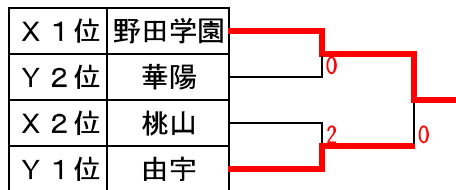

男子団体

X	A	B	C	D	勝	敗	順
A 野田学園	-	3-0	3-0	3-0	3	0	1
B 柳井	0-3	-	0-3	0-3	0	3	4
C 阿知須	0-3	3-0	-	1-3	1	2	3
D 桃山	0-3	3-0	3-1	-	2	1	2

Y	E	F	G	H	勝	敗	順
E 由宇	-	3-1	3-1	3-0	3	0	1
F 大内	1-3	-	1-3	3-2	1	2	3
G 華陽	1-3	3-1	-	3-0	2	1	2
H 上宇部	0-3	2-3	0-3	-	0	3	4