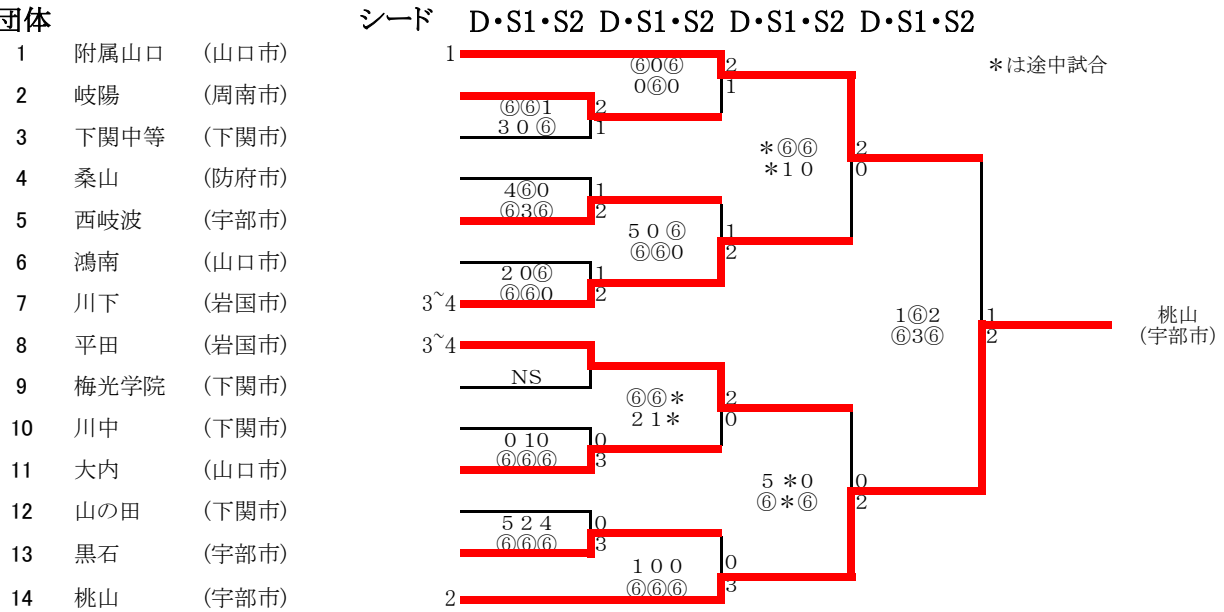

テニス

男子団体

1位 桃山 2位 附属山口 3位 平田、川下

	学校名	監督	外部指導者	選手1	選手2	選手3	選手4	選手5	選手6
1	附属山口	中村 由香里		木本 達也	佐々木 秀之	柴丸 直人	澁谷 篤紀	川本 乾三セイン	安村 悠希
2	岐陽	高田 修司		佐藤 謙心	矢吹 厚太	有川 尚喜	土井 貴智		
3	下関中等	野村 博久		早川 航汰	濱田 竜輝	津村 涼翔	栗秋 淳	宮園 晴大	原 雪斗
4	桑山	大谷 圭二		柴田 昂樹	中谷 心平	實政 遙	千々松 晏生		
5	西岐波	工藤 興太郎		京塚 瑠耶	林 大夢	高橋 幸汰	森下 雅也	森下 正巳	河野 冬弥
6	鴻南	吉岡 朋美	田中 敏昭	田辺 虎之介	稲吉 誠吾	銭谷 武志	和田 数馬	藤井 亮太	佐藤 健
7	川下	大山 隆史	森脇 康治	阿部 心之介	森脇 雄大	弘中 大陸			
8	平田	橋本 広哉	森脇 洋治	森脇 康生	寺西 拓巳	岡田 唯楓			
9	梅光学院	一ノ瀬 俊三		藤本 怜王	井上 智裕	吉村 直貴			
10	川中	橋本 由紀子	稲田 裕司	小倉 雅博	稲田 拓朗	中尾 健司			
11	大内	小野 恒子	川田 峰子	川田 将也	川田 真也	本弘 琉			
12	山の田	林 洋平	岡井 陽一	成國 勇太	関谷 明憲	住田 光生	杉森 元気	渡邊 直哉	熊谷 圭将
13	黒石	中村 勝敏	田村 恵介	曾我部 豪	折田 孝斗	江田 康輝	土井 悠司	新谷 元規	伊藤 友樹
14	桃山	岡 将隆	竹田 馨	上田 慨也	竹田 丈	門田 和磨	上田 吏恩	塩田 虎汰朗	安田 凜太郎

テニス

男子ダブルス

シード

1位 田中 謙太郎・手嶋 海陽(麻里布) 2位 竹田 丈・門田 和磨(桃山)
 3位 森脇 康生・寺西 拓巳(平田) 阿部 心之介・森脇 雄大(川下)

テニス

女子ダブルス

1位 井上 愛梨・轟木 陽菜(附属山口) 2位 齋藤 もも・曾川 湖未(附属山口)
 3位 中村 倫花・石田 楓(山の田) 山根 千帆・寺尾 美月(佐波)