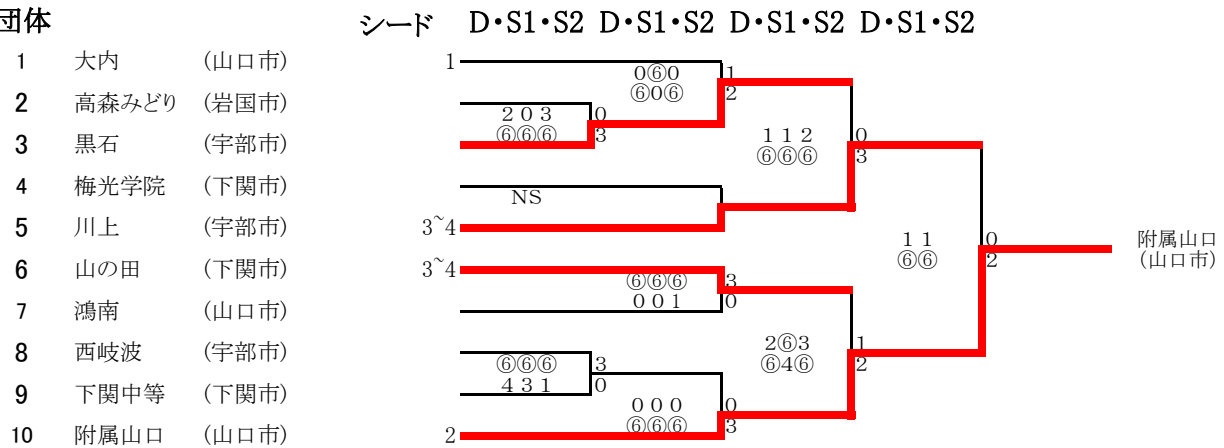

女子団体

1位 附属山口 2位 川上 3位 山の田、黒石

	学校名	監督	外部指導者	選手1	選手2	選手3	選手4	選手5	選手6
1	大内	小野 恒子	牛尾 正恵	牛尾 真夕	加藤 咲桜	三谷 菜七			
2	高森みどり	野原 唯		福谷 佳子	森本 ひのき	日保 あいみ	柳川 彩世		
3	黒石	中村 勝敏	田村 恵介	中尾 日菜美	土井 彩寧	大亀 倅奈	山根 奈々花	磯部 衣吹	森脇 萌
4	梅光学院	一ノ瀬 俊三		秋元 来美	沖 まどか	久保 結凧	増山 ひかり	前田 香音	安藤 麻衣香
5	川上	宇都宮 直樹	村川 洋	柏村 聖菜	恩塚 遥菜	和田 明里沙	上野 鈴葉	金藤 圭暖	穂田 佳歩
6	山の田	林 洋平	岡井 陽一	中村 倫花	石田 楓	孫山 美音	石橋 優綺	後藤 真梨子	長谷川 倫子
7	鴻南	吉岡 朋美		重岡 李嘉	芝田 咲也花	藤山 珠里	有馬 愛里菜	福岡 彩	梅田 茉里
8	西岐波	玉村 恵理子		桂 菜々映	濱田 結菜	植田 百華	山根 菜央	藤本 千桜	足立 萌
9	下関中等	野田 歩美		藏本 菜月	田村 優羽	萩原 香奈	金子 凜佳	藤井 悠希	室田 真夢
10	附属山口	中村 由香里		齋藤 もも	曾川 湖未	井上 愛梨	轟木 陽菜