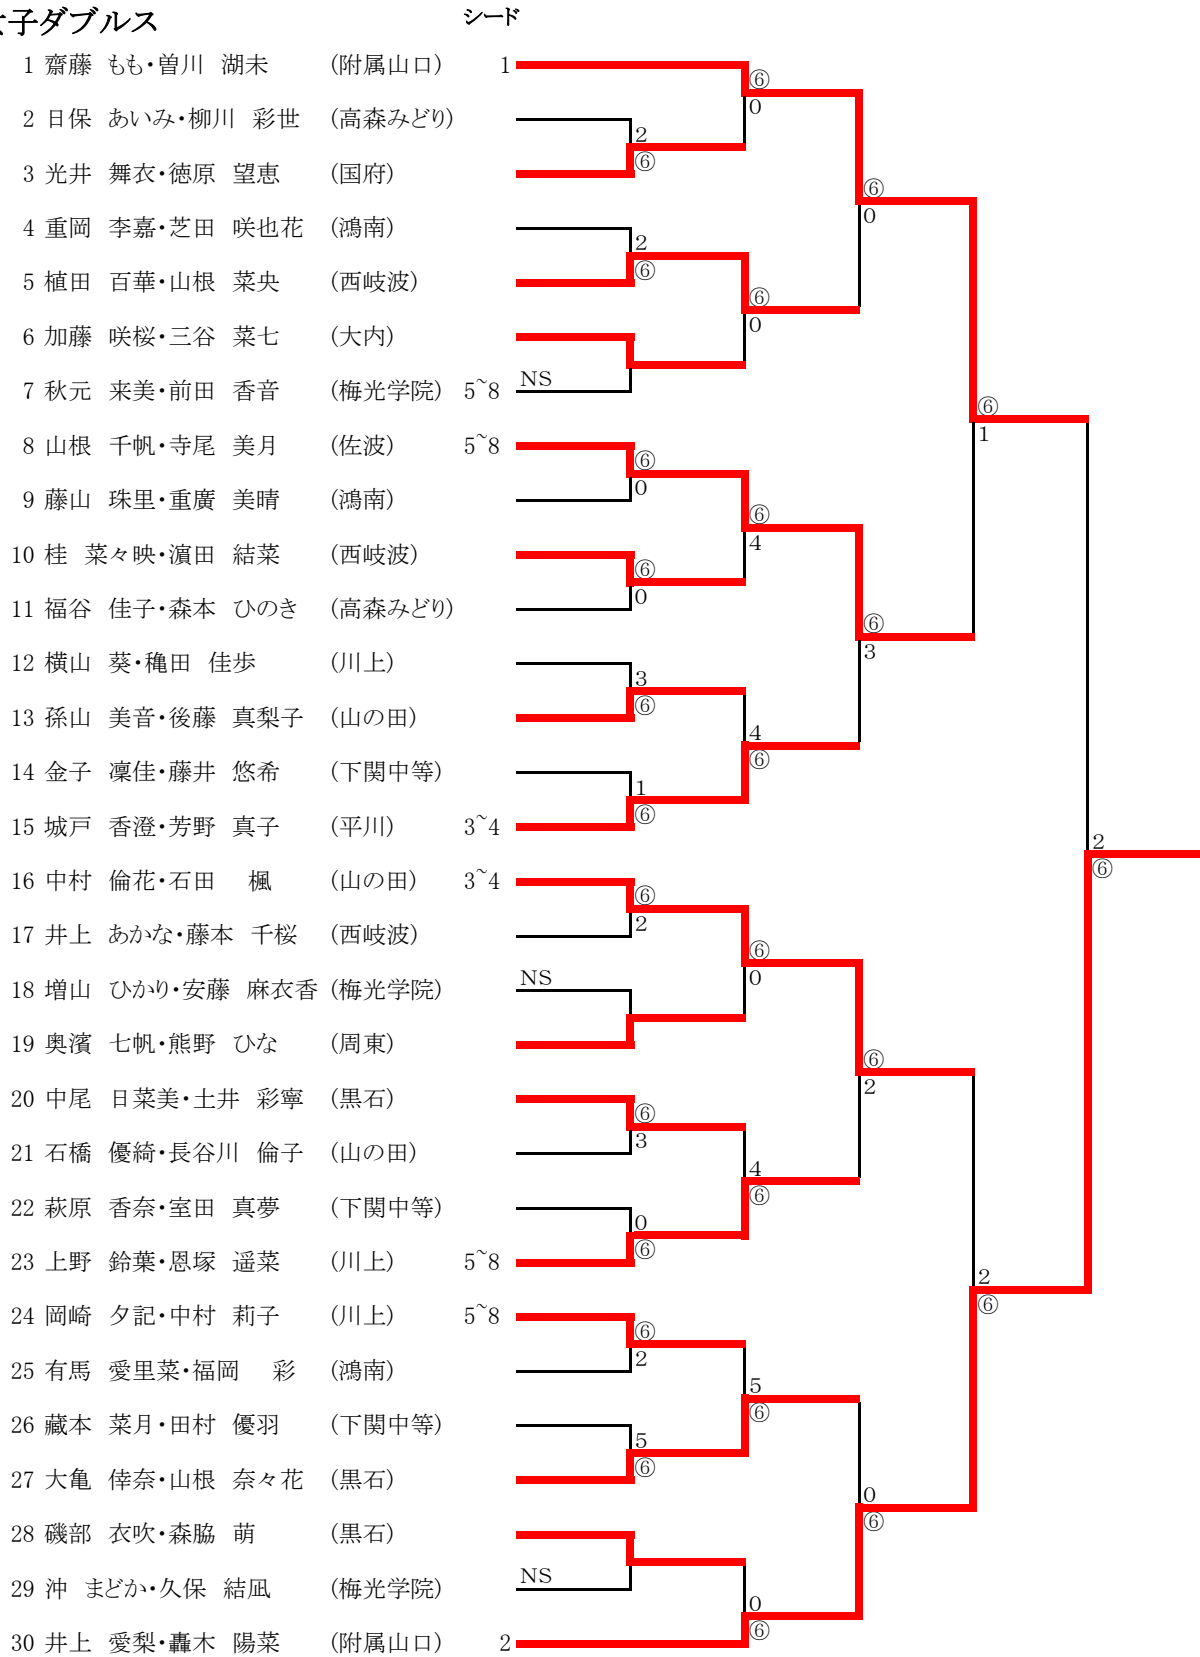

テニス

男子団体

1位 桃山 2位 附属山口 3位 平田、川下

	学校名	監督	外部指導者	選手1	選手2	選手3	選手4	選手5	選手6
1	附属山口	中村 由香里		木本 達也	佐々木 秀之	柴丸 直人	澁谷 篤紀	川本 乾三セイン	安村 悠希
2	岐陽	高田 修司		佐藤 謙心	矢吹 厚太	有川 尚喜	土井 貴智		
3	下関中等	野村 博久		早川 航汰	濱田 竜輝	津村 涼翔	栗秋 淳	宮園 晴大	原 雪斗
4	桑山	大谷 圭二		柴田 昂樹	中谷 心平	實政 遙	千々松 晏生		
5	西岐波	工藤 興太郎		京塚 瑠耶	林 大夢	高橋 幸汰	森下 雅也	森下 正巳	河野 冬弥
6	鴻南	吉岡 朋美	田中 敏昭	田辺 虎之介	稲吉 誠吾	銭谷 武志	和田 数馬	藤井 亮太	佐藤 健
7	川下	大山 隆史	森脇 康治	阿部 心之介	森脇 雄大	弘中 大陸			
8	平田	橋本 広哉	森脇 洋治	森脇 康生	寺西 拓巳	岡田 唯楓			
9	梅光学院	一ノ瀬 俊三		藤本 怜王	井上 智裕	吉村 直貴			
10	川中	橋本 由紀子	稲田 裕司	小倉 雅博	稲田 拓朗	中尾 健司			
11	大内	小野 恒子	川田 峰子	川田 将也	川田 真也	本弘 琉			
12	山の田	林 洋平	岡井 陽一	成國 勇太	関谷 明憲	住田 光生	杉森 元気	渡邊 直哉	熊谷 圭将
13	黒石	中村 勝敏	田村 恵介	曾我部 豪	折田 孝斗	江田 康輝	土井 悠司	新谷 元規	伊藤 友樹
14	桃山	岡 将隆	竹田 馨	上田 慨也	竹田 丈	門田 和磨	上田 吏恩	塩田 虎汰朗	安田 凜太郎

女子団体

1位 附属山口 2位 川上 3位 山の田、黒石

	学校名	監督	外部指導者	選手1	選手2	選手3	選手4	選手5	選手6
1	大内	小野 恒子	牛尾 正恵	牛尾 真夕	加藤 咲桜	三谷 菜七			
2	高森みどり	野原 唯		福谷 佳子	森本 ひのき	日保 あいみ	柳川 彩世		
3	黒石	中村 勝敏	田村 恵介	中尾 日菜美	土井 彩寧	大亀 倅奈	山根 奈々花	磯部 衣吹	森脇 萌
4	梅光学院	一ノ瀬 俊三		秋元 来美	沖 まどか	久保 結凧	増山 ひかり	前田 香音	安藤 麻衣香
5	川上	宇都宮 直樹	村川 洋	柏村 聖菜	恩塚 遥菜	和田 明里沙	上野 鈴葉	金藤 圭暖	穂田 佳歩
6	山の田	林 洋平	岡井 陽一	中村 倫花	石田 楓	孫山 美音	石橋 優綺	後藤 真梨子	長谷川 倫子
7	鴻南	吉岡 朋美		重岡 李嘉	芝田 咲也花	藤山 珠里	有馬 愛里菜	福岡 彩	梅田 茉里
8	西岐波	玉村 恵理子		桂 菜々映	濱田 結菜	植田 百華	山根 菜央	藤本 千桜	足立 萌
9	下関中等	野田 歩美		藏本 菜月	田村 優羽	萩原 香奈	金子 凜佳	藤井 悠希	室田 真夢
10	附属山口	中村 由香里		齋藤 もも	曾川 湖未	井上 愛梨	轟木 陽菜		

テニス

男子ダブルス

シード

1位 田中 謙太郎・手嶋 海陽(麻里布) 2位 竹田 丈・門田 和磨(桃山)
 3位 森脇 康生・寺西 拓巳(平田) 阿部 心之介・森脇 雄大(川下)

テニス

女子ダブルス

1位 井上 愛梨・轟木 陽菜(附属山口) 2位 齋藤 もも・曾川 湖未(附属山口)
 3位 中村 倫花・石田 楓(山の田) 山根 千帆・寺尾 美月(佐波)