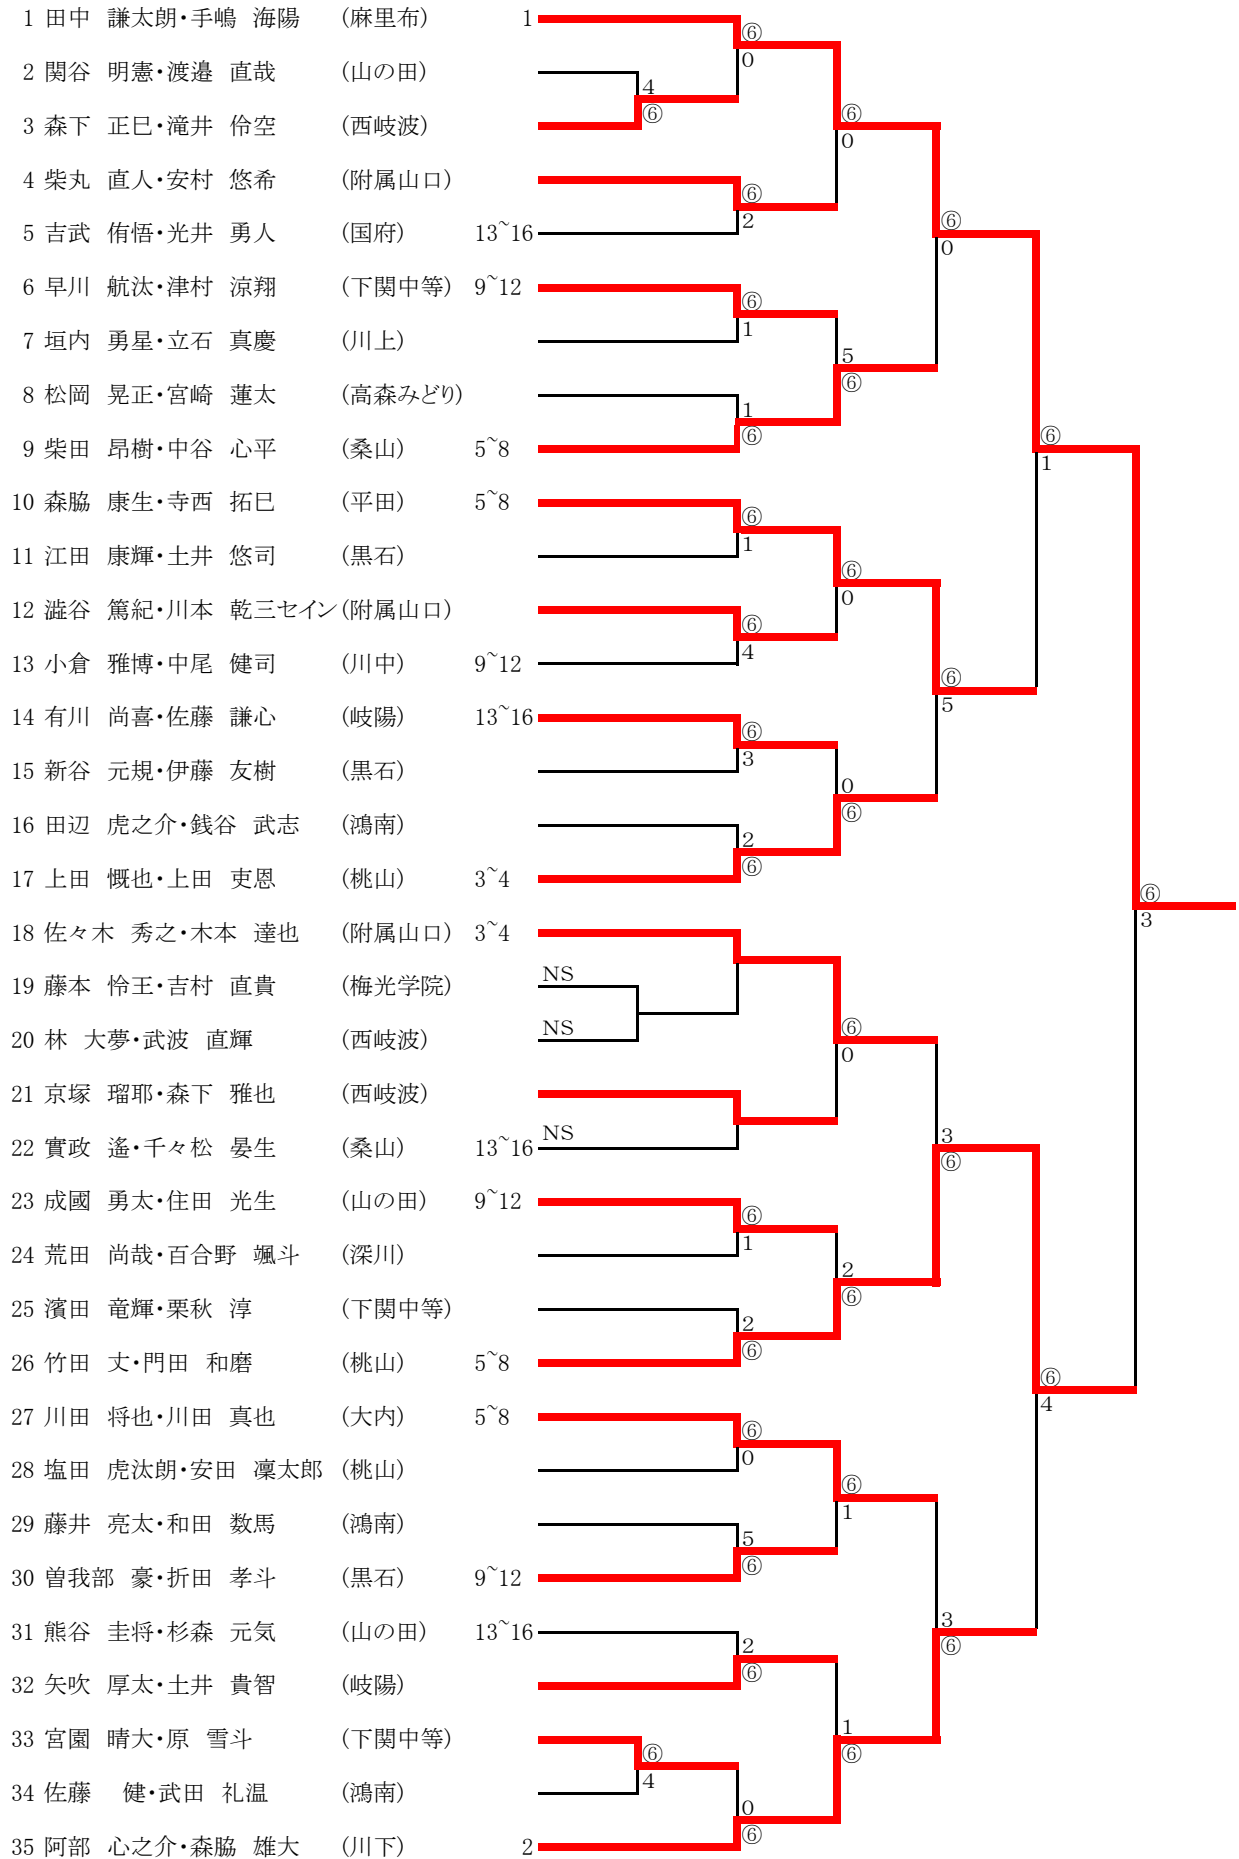

テニス

男子団体

1位 桃山 2位 附属山口 3位 平田、川下

	学校名	監督	外部指導者	選手1	選手2	選手3	選手4	選手5	選手6
1	附属山口	中村 由香里		木本 達也	佐々木 秀之	柴丸 直人	澁谷 篤紀	川本 乾三セイン	安村 悠希
2	岐陽	高田 修司		佐藤 謙心	矢吹 厚太	有川 尚喜	土井 貴智		
3	下関中等	野村 博久		早川 航汰	濱田 竜輝	津村 涼翔	栗秋 淳	宮園 晴大	原 雪斗
4	桑山	大谷 圭二		柴田 昂樹	中谷 心平	實政 遙	千々松 晏生		
5	西岐波	工藤 興太郎		京塚 瑠耶	林 大夢	高橋 幸汰	森下 雅也	森下 正巳	河野 冬弥
6	鴻南	吉岡 朋美	田中 敏昭	田辺 虎之介	稲吉 誠吾	銭谷 武志	和田 数馬	藤井 亮太	佐藤 健
7	川下	大山 隆史	森脇 康治	阿部 心之介	森脇 雄大	弘中 大陸			
8	平田	橋本 広哉	森脇 洋治	森脇 康生	寺西 拓巳	岡田 唯楓			
9	梅光学院	一ノ瀬 俊三		藤本 怜王	井上 智裕	吉村 直貴			
10	川中	橋本 由紀子	稲田 裕司	小倉 雅博	稲田 拓朗	中尾 健司			
11	大内	小野 恒子	川田 峰子	川田 将也	川田 真也	本弘 琉			
12	山の田	林 洋平	岡井 陽一	成國 勇太	関谷 明憲	住田 光生	杉森 元気	渡邊 直哉	熊谷 圭将
13	黒石	中村 勝敏	田村 恵介	曾我部 豪	折田 孝斗	江田 康輝	土井 悠司	新谷 元規	伊藤 友樹
14	桃山	岡 将隆	竹田 馨	上田 慨也	竹田 丈	門田 和磨	上田 吏恩	塩田 虎汰朗	安田 凜太郎

女子団体

1位 附属山口 2位 川上 3位 山の田、黒石

	学校名	監督	外部指導者	選手1	選手2	選手3	選手4	選手5	選手6
1	大内	小野 恒子	牛尾 正恵	牛尾 真夕	加藤 咲桜	三谷 菜七			
2	高森みどり	野原 唯		福谷 佳子	森本 ひのき	日保 あいみ	柳川 彩世		
3	黒石	中村 勝敏	田村 恵介	中尾 日菜美	土井 彩寧	大亀 倅奈	山根 奈々花	磯部 衣吹	森脇 萌
4	梅光学院	一ノ瀬 俊三		秋元 来美	沖 まどか	久保 結凧	増山 ひかり	前田 香音	安藤 麻衣香
5	川上	宇都宮 直樹	村川 洋	柏村 聖菜	恩塚 遥菜	和田 明里沙	上野 鈴葉	金藤 圭暖	穂田 佳歩
6	山の田	林 洋平	岡井 陽一	中村 倫花	石田 楓	孫山 美音	石橋 優綺	後藤 真梨子	長谷川 倫子
7	鴻南	吉岡 朋美		重岡 李嘉	芝田 咲也花	藤山 珠里	有馬 愛里菜	福岡 彩	梅田 茉里
8	西岐波	玉村 恵理子		桂 菜々映	濱田 結菜	植田 百華	山根 菜央	藤本 千桜	足立 萌
9	下関中等	野田 歩美		藏本 菜月	田村 優羽	萩原 香奈	金子 凜佳	藤井 悠希	室田 真夢
10	附属山口	中村 由香里		齋藤 もも	曾川 湖未	井上 愛梨	轟木 陽菜		

テニス

男子ダブルス

シード

1位 田中 謙太郎・手嶋 海陽(麻里布) 2位 竹田 丈・門田 和磨(桃山)
 3位 森脇 康生・寺西 拓巳(平田) 阿部 心之介・森脇 雄大(川下)

テニス

女子ダブルス

1位 井上 愛梨・轟木 陽菜(附属山口) 2位 齋藤 もも・曾川 湖未(附属山口)
 3位 中村 倫花・石田 楓(山の田) 山根 千帆・寺尾 美月(佐波)