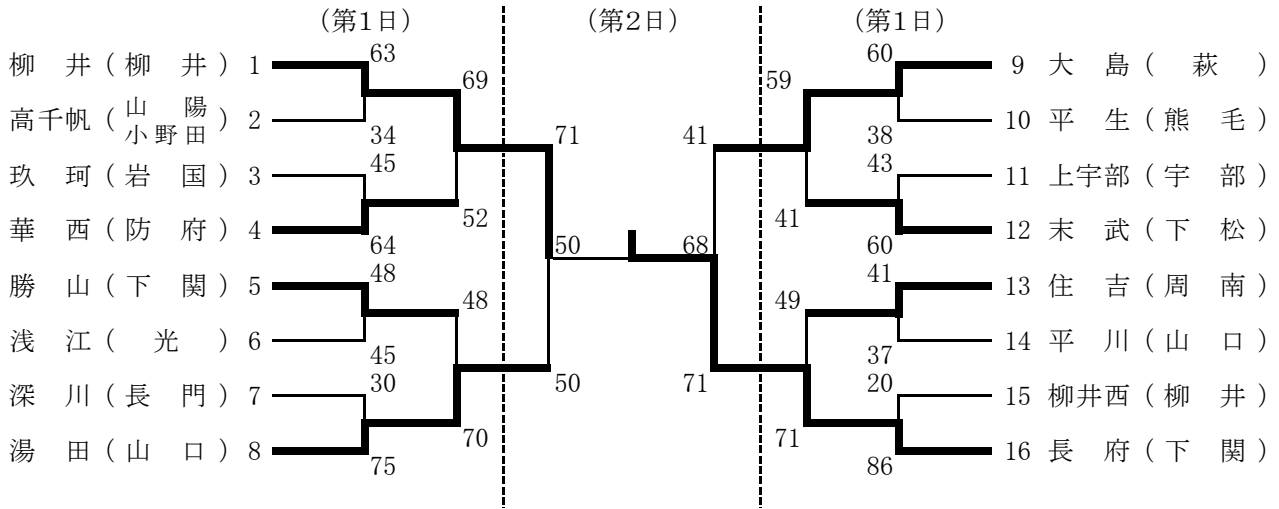

バスケットボール競技組み合わせ

【 男子 】 1位 (長府中) (下関支部) 2位 (柳井中) (柳井支部)
 3位 (湯田中) (山口支部) 3位 (大島中) (萩支部)

【 女子 】 1位 (名陵中) (下関支部) 2位 (国府中) (防府支部)
 3位 (浅江中) (光支部) 3位 (麻里布中) (岩国支部)