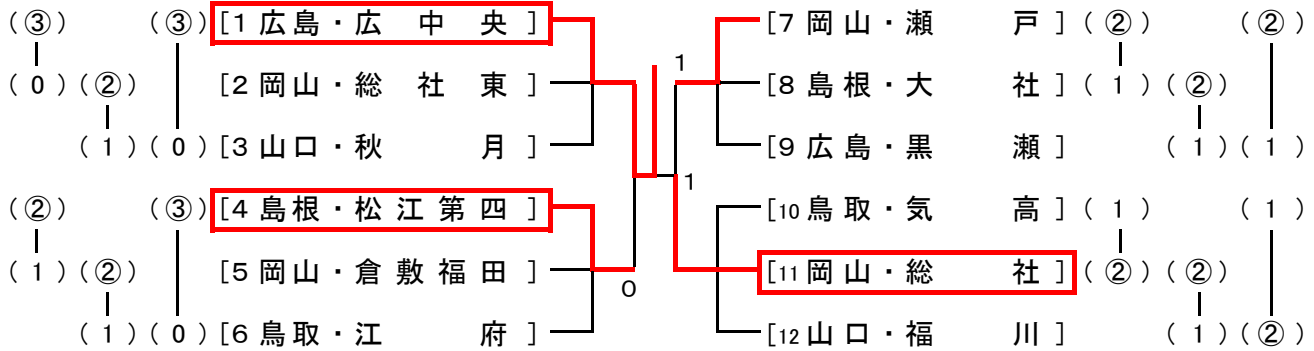

# 男子団体(学校対抗)戦 組合せ

ラウンド	対戦	対戦		対戦
		オーダー	対戦	
14	対戦	広中央 ③ - 0 総社東	総社東 ② - 1 秋月	広中央 ③ - 0 秋月
	オーダー			
	コート	1 大年・牧原 ④ - 2 横田・平田	茅野・高木 ④ - 3 清水・中嶋	増本・橋村 ④ - 3 白井・福田
	コート	2 竹本・井上 ④ - 1 角田・神崎	角田・神崎 1 - ④ 白井・福田	竹本・井上 ④ - 0 山本・松原
16	対戦	松江第四 ② - 1 倉敷福田	倉敷福田 ② - 1 江府	松江第四 ③ - 0 江府
	オーダー			
	コート	1 三代・津田 ④ - 1 家守・笹井	宮地・原田 ④ - 0 橋本日・森田	真玉・宮西 ④ - 0 安部汰・安田
	コート	2 真玉・宮西 1 - ④ 宮地・原田	川畑・藤岡 ④ - 3 安部・木谷	三代・津田 ④ - 1 安部彦・木谷
18	対戦	瀬戸 ② - 1 大社	大社 ② - 1 黒瀬	瀬戸 ② - 1 黒瀬
	オーダー			
	コート	1 石原・太田 ④ - 2 吉廻・田中	吉廻・蕨 ④ - 2 野中・高田	山本・妹尾 ④ - 2 野中・高田
	コート	2 菱川・泉 ④ - 2 大谷・板倉	大谷・板倉 3 - ④ 石井・平野翔	石原・太田 0 - ④ 石井・平野翔
20	対戦	気高 1 - ② 総社	総社 ② - 1 福川	気高 1 - ② 福川
	オーダー			
	コート	1 田中宏・闌木 ④ - 1 宮原・難波	宮原・難波 ④ - 1 岡田・本田	田中涼・原田 3 - ④ 岡田・本田
	コート	2 地原・吉浦 0 - ④ 丸山・田中	瀨政・田中 1 - ④ 塩田・松田	田中宏・闌木 1 - ④ 塩田・松田
準決勝	対戦	広中央 ② - 0 松江第四	瀬戸 1 - ② 総社	
	オーダー			
	コート	1 大年・牧原 ④ - 3 三代・津田	山本・妹尾 ④ - 2 宮原・難波	
	コート	2 竹本・井上 ④ - 1 真玉・宮西	石原・太田 3 - ④ 瀨政・東	
決勝	対戦	広中央 ② - 1 総社		代表決定戦
	オーダー			
	コート	1 大年・牧原 ④ - 0 宮原・難波		松江第四 ② - 1 瀬戸
	コート	2 竹本・井上 2 - ④ 丸山・東		真玉・宮西 ④ - 2 山本・妹尾
決勝	コート	3 西田・山崎 ④ - 1 瀨政・田中		三代・津田 1 - ④ 菱川・泉
	コート			野中・種平 ④ - 2 石原・太田
	コート			