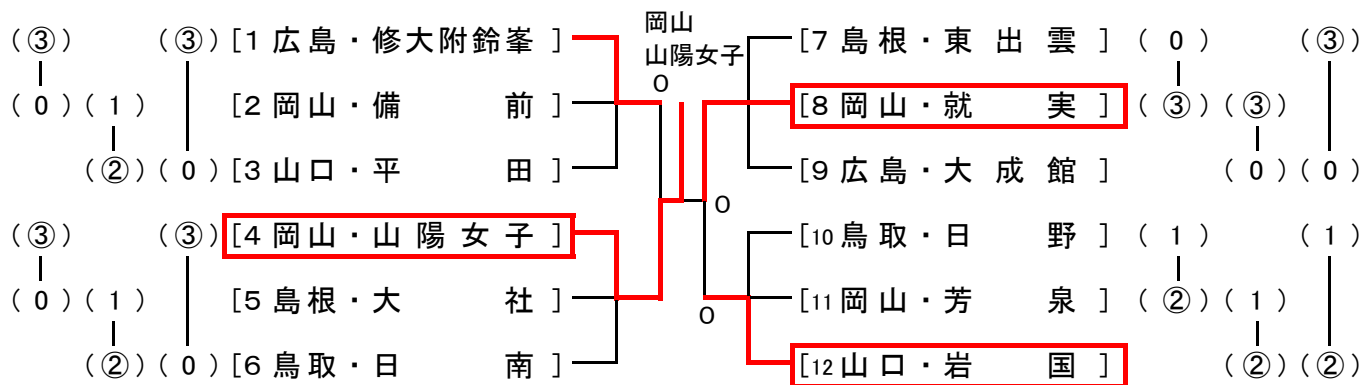

女子団体(学校対抗)戦 組合せ

1	対戦		修大附鈴峯 ③ - 0 備前		備前 1 - ② 平田		修大附鈴峯 ③ - 0 平田	
	オーダー							
コート	1		長延・部村 ④ - 1 春名・阿部	春名・阿部 1 - ④ 原田・村田	杉山・浅見 ④ - 0 原田・村田			
	2		杉山・浅見 ④ - 3 柴田・小橋	柴田・小橋 ④ - 0 宮本・高山	長延・部村 ④ - 1 宮本・高山			
	3		三好・源川 ④ - 0 幡上・安井	幡上・安井 1 - ④ 武知・中村	三好・児玉 ④ - 2 武知・中村			
3	対戦		山陽女子 ③ - 0 大社		大社 1 - ② 日南		山陽女子 ③ - 0 日南	
	オーダー							
	1		吉本・原田 ④ - 0 水師菜・山崎	妹尾・川上 1 - ④ 井谷美・川田	吉本・立花 ④ - 0 小竹美・関口			
2		長谷川・立花 ④ - 0 大熊・本田	山崎・水師菜 ④ - 2 河田・小竹美	長谷川・原田 ④ - 1 井谷美・川田				
3		吉川・奥山 ④ - 1 影山・川上	大熊・本田 2 - ④ 井谷莉・川上	松下・井上 ④ - 0 井谷莉・川上				
5	対戦		東出雲 0 - ③ 就実		就実 ③ - 0 大成館		東出雲 ③ - 0 大成館	
	オーダー							
	1		遠藤・古藤 1 - ④ 森岡・石井	岡田真・藤原 ④ - 0 松岡・渡邊	遠藤・三島 ④ - 0 西原・寺岡			
2		野津・福島 0 - ④ 岡田真・藤原	森岡・石井 ④ - 0 井上・前田	別所・吉岡 ④ - 2 井上・前田				
3		三島・吉岡 0 - ④ 太田優・太田理	太田優・太田理 ④ - 0 新田・高橋	野津・福島 ④ - 0 新田・高橋				
7	対戦		日野 1 - ② 芳泉		芳泉 1 - ② 岩国		日野 1 - ② 岩国	
	オーダー							
	1		竹尾・宮田 ④ - 0 橋田・中村香	香川・中村真 0 - ④ 松本・久保	高橋・川上 1 - ④ 松本・久保			
2		高橋・坂本 0 - ④ 香川・中村真	橋田・中村香 ④ - 2 多田・藤川	竹尾・宮田 ④ - 0 多田・西山				
3		音田・佐々木 3 - ④ 宗定・倉持	宗定・倉持 0 - ④ 石本華・石本真	音田・佐々木 3 - ④ 石本華・石本真				
準決勝	対戦		修大附鈴峯 0 - ② 山陽女子		就実 ② - 0 岩国			
	オーダー							
	1		杉山・浅見 2 - ④ 長谷川・原田	森岡・石井 ④ - 1 多田・藤川				
2		長延・部村 1 - ④ 吉本・立花	岡田真・藤原 ④ - 0 松本・久保					
3		三好・児玉 - 松下・井上	太田優・太田理 - 石本華・石本真					
決勝	対戦		山陽女子 ② - 0 就実				修大附鈴峯 1 - ② 岩国	
	オーダー							
	1		吉本・立花 ④ - 2 森岡・石井			代表決定戦		部村・長延 ④ - 0 多田・藤川
2		長谷川・原田 ④ - 0 岡田真・藤原					杉山・浅見 1 - ④ 久保・石本真	
3		松下・井上 - 太田優・太田理					三好・児玉 0 - ④ 松本・石本華	

1 位 岡山・山陽女子中学校

3 位 山口・岩国市立岩国中学校

2 位 岡山・就実中学校

3 位 広島・広島修道大学附属鈴峯女子中学