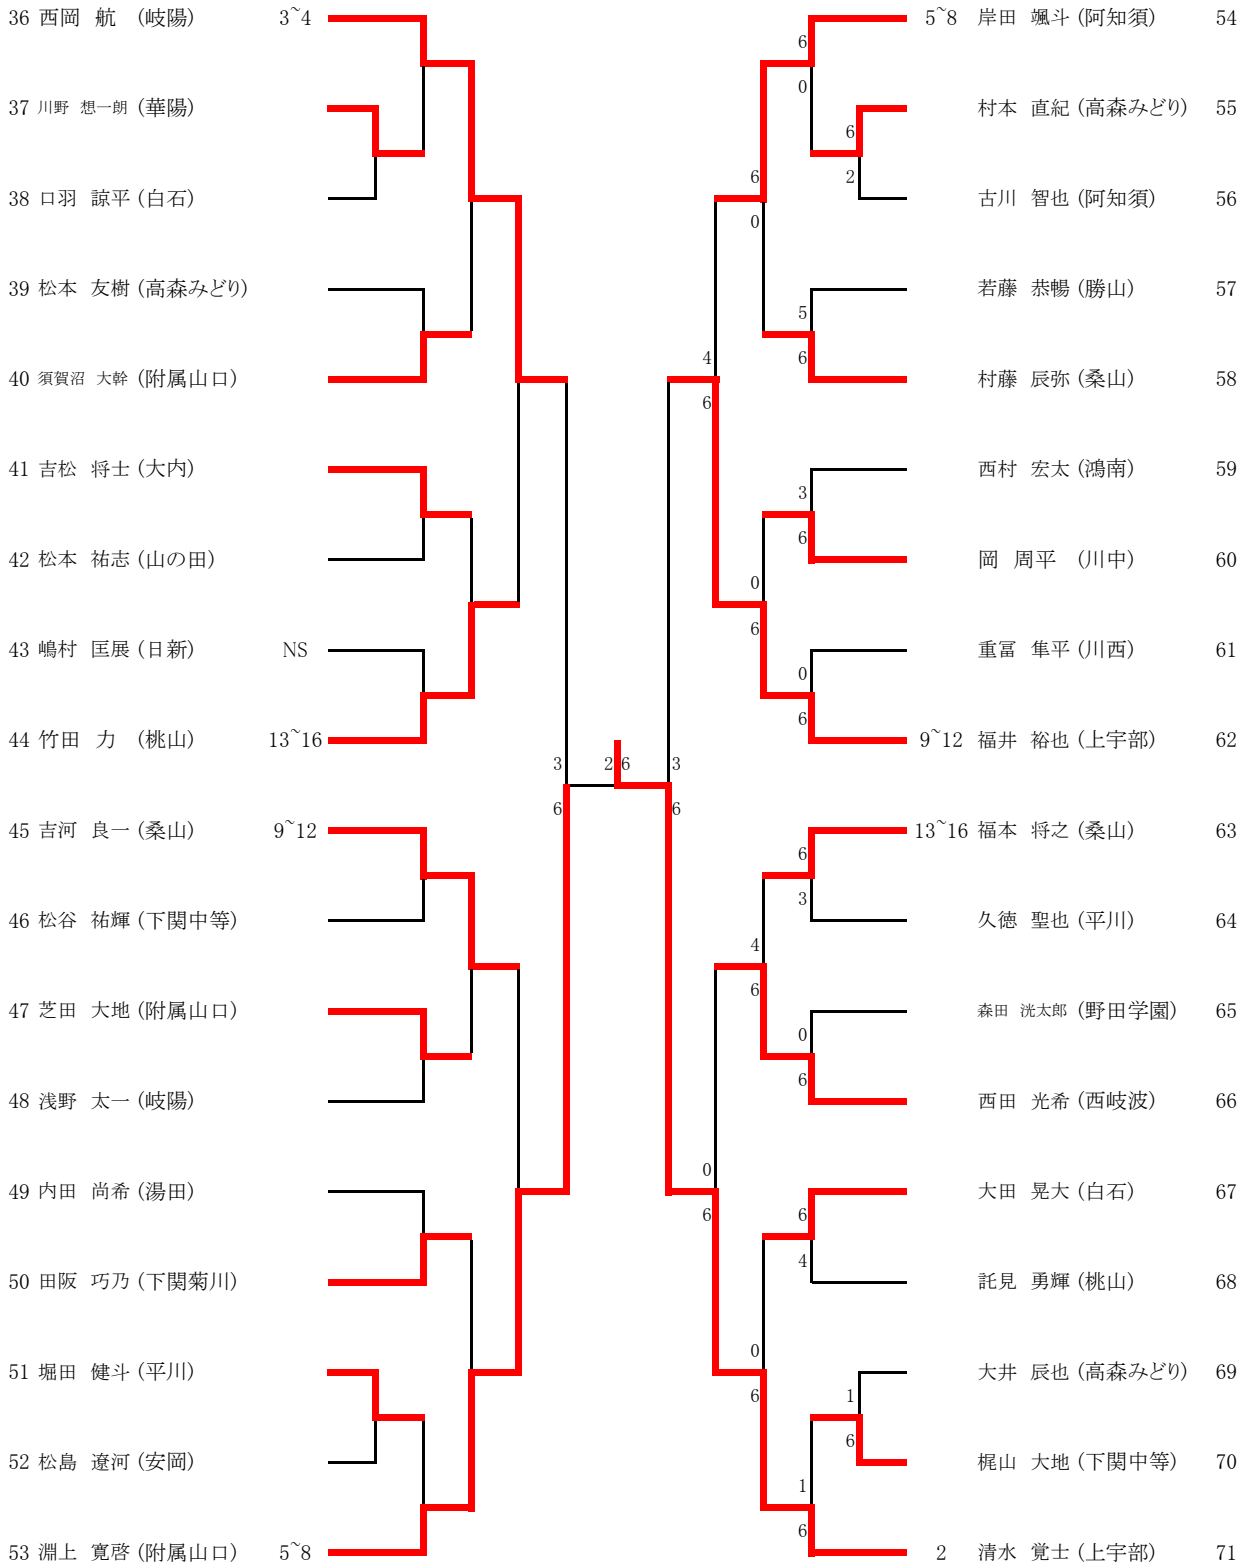

テニス

男子団体

seed

	DS1S2	DS1S2	DS1S2	DS1S2	DS1S2
1 附属山口 (山口市)	1	6 6 6	3		
2 下関中等 (下関市)		1 0 4	0		
3 勝山 (下関市)		6 6 6	3	6 6	2
4 桃山 (宇部市)		3 5 4	0	0 1	0
5 桑山 (防府市)					
6 西岐波 (宇部市)		1 NS 6	1		
7 平川 (山口市)		6 6 1	2		
8 川中 (下関市)				6 6 0	2
9 高森みどり (岩国市)				0 2 0	0
10 山の田 (下関市)		2 2 6	1		
11 鴻南 (山口市)	2	6 6 5	2		
		1 3 NS	0		
		6 6 6	3		
				5 1 6	1
				6 6 5	2
		6 6 6	3		
		5 0 1	0		
		5 3 4	0		
		6 6 6	3		

テニス

男子シングルス (1)

seed

seed

テニス

男子シングルス (2)

seed

seed