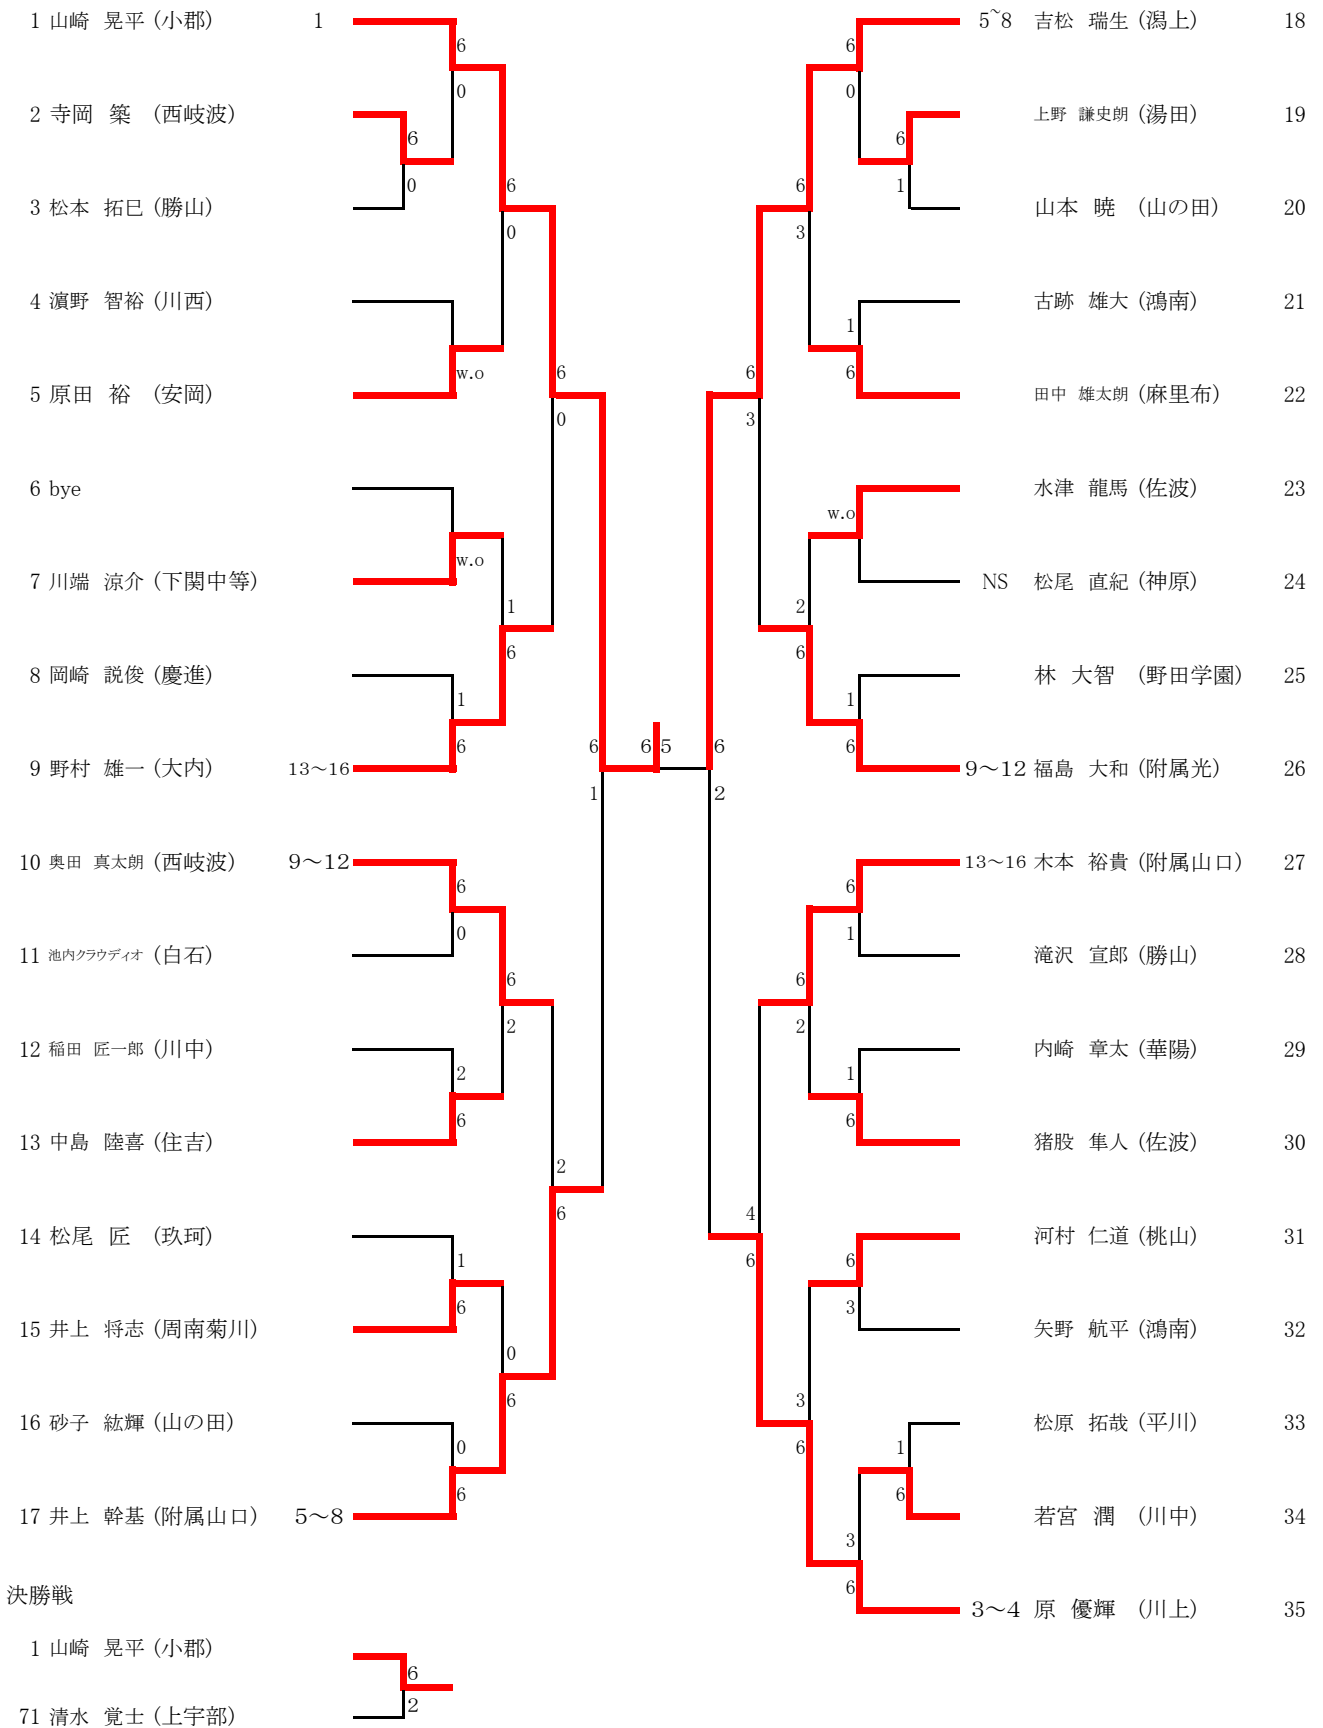

テニス

男子団体

seed

	DS1S2	DS1S2	DS1S2	DS1S2	DS1S2
1 附属山口 (山口市)	1	6 6 6	3		
2 下関中等 (下関市)		1 0 4	0		
3 勝山 (下関市)		6 6 6	3	6 6	2
4 桃山 (宇部市)		3 5 4	0	0 1	0
5 桑山 (防府市)					
6 西岐波 (宇部市)		1 NS 6	1		
7 平川 (山口市)		6 6 1	2		
8 川中 (下関市)				6 6 0	2
9 高森みどり (岩国市)				0 2 0	0
10 山の田 (下関市)		2 2 6	1		
11 鴻南 (山口市)	2	6 6 5	2		
		1 3 NS	0		
		6 6 6	3		
				5 1 6	1
				6 6 5	2
		6 6 6	3		
		5 0 1	0		
		5 3 4	0		
		6 6 6	3		

女子団体

seed

	DS1S2	DS1S2	DS1S2	DS1S2	DS1S2
1 野田学園 (山口市)	1	6 6 6	3		
2 梅光女学院 (下関市)		2 0 0	0		
3 鴻南 (山口市)		6 1 5	1	5 3 6	1
4 平田 (岩国市)		1 6 6	2	6 6 0	2
5 川西 (山口市)					
6 bye				3 6 6	2
7 高森みどり (岩国市)				3 0 1	0
8 下関中等 (下関市)		3 5 0	0		
9 川上 (宇部市)		6 6 6	3	6 4 6	2
10 山の田 (下関市)				4 5 2	0
11 西岐波 (宇部市)	3	2 6 6	2		
		6 3 3	1		
				2 6 1	1
				6 1 6	2

テニス

男子シングルス (1)

seed

seed

テニス

男子シングルス (2)

seed

seed