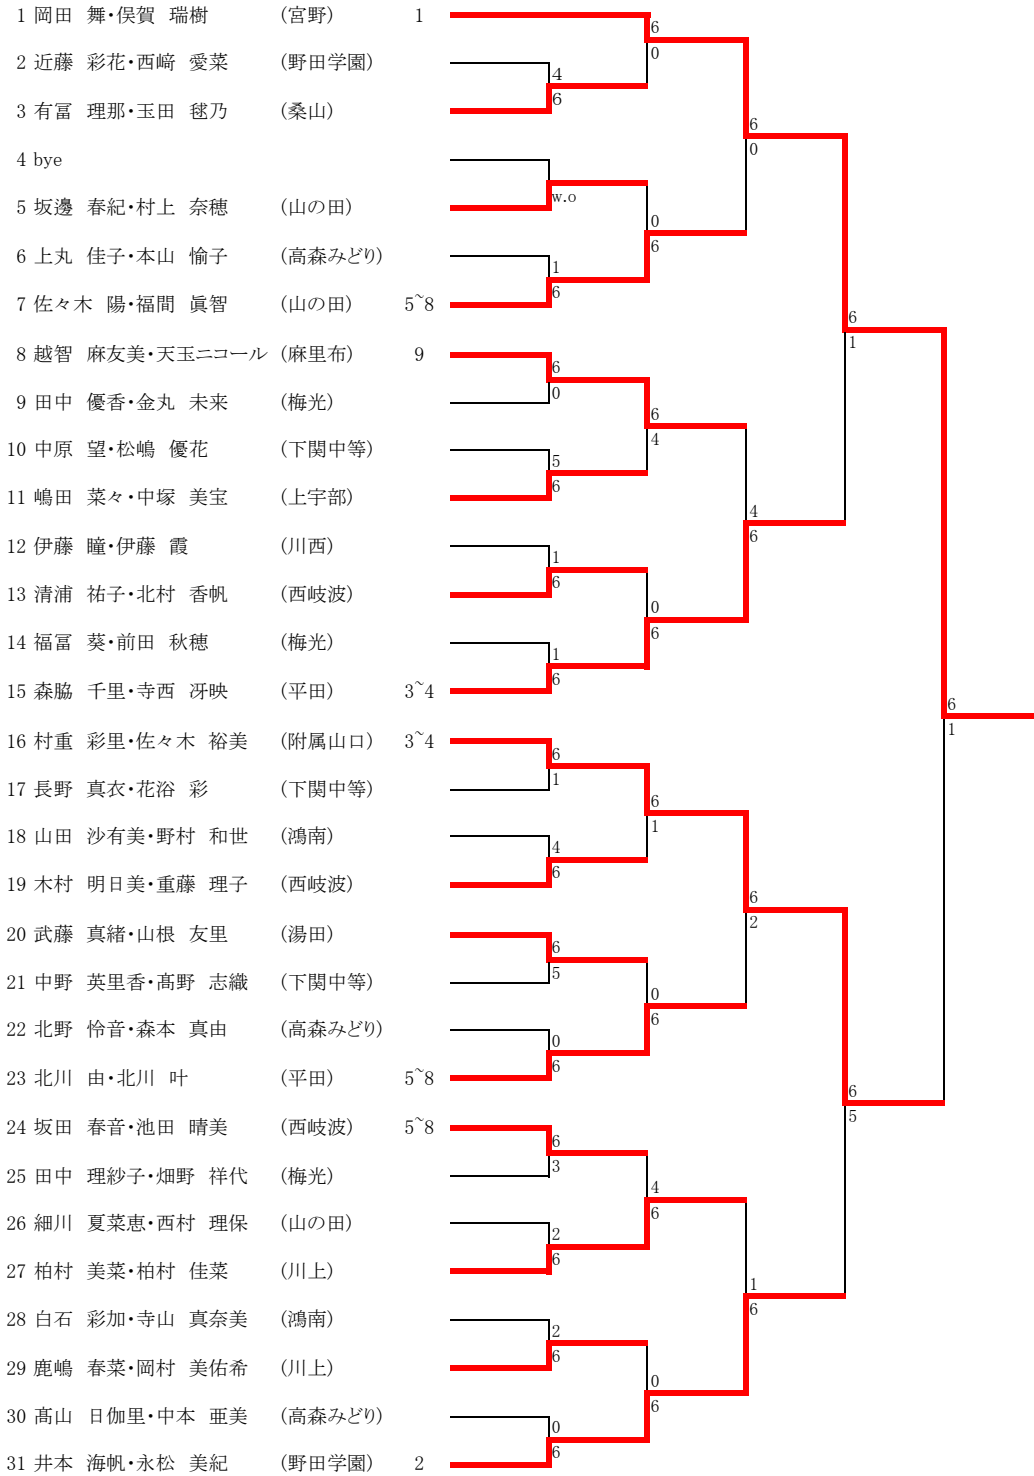

テニス

男子団体

seed

	DS1S2	DS1S2	DS1S2	DS1S2	DS1S2
1 附属山口 (山口市)	1	6 6 6	3		
2 下関中等 (下関市)		1 0 4	0		
3 勝山 (下関市)		6 6 6	3	6 6	2
4 桃山 (宇部市)		3 5 4	0	0 1	0
5 桑山 (防府市)					
6 西岐波 (宇部市)		1 NS 6	1		
7 平川 (山口市)		6 6 1	2		
8 川中 (下関市)				6 6 0	2
9 高森みどり (岩国市)				0 2 0	0
10 山の田 (下関市)		2 2 6	1		
11 鴻南 (山口市)	2	6 6 5	2		
		1 3 NS	0		
		6 6 6	3		
				5 1 6	1
				6 6 5	2
		6 6 6	3		
		5 0 1	0		
		5 3 4	0		
		6 6 6	3		

1位 俣賀 瑞樹(宮野) 2位 渡邊 はるか(岩国)

3位 岡田 舞(宮野) 、 高松実里(大殿)

テニス

男子ダブルス

seed

1位 清水 覚士・福井 裕也(上宇部) 2位 木本 裕貴・井上 幹基(附属山口)

3位 福本 将之・吉河 良一(桑山)、淵上 寛啓・須賀沼 大幹(附属山口)

テニス

女子ダブルス

seed

1位 岡田 舞・俣賀 瑞樹(宮野)

2位 村重 彩里・佐々木 裕美(附属山口)

3位 森脇 千里・寺西 冴映(平田) 、 井本 海帆・永松 美紀(野田学園)