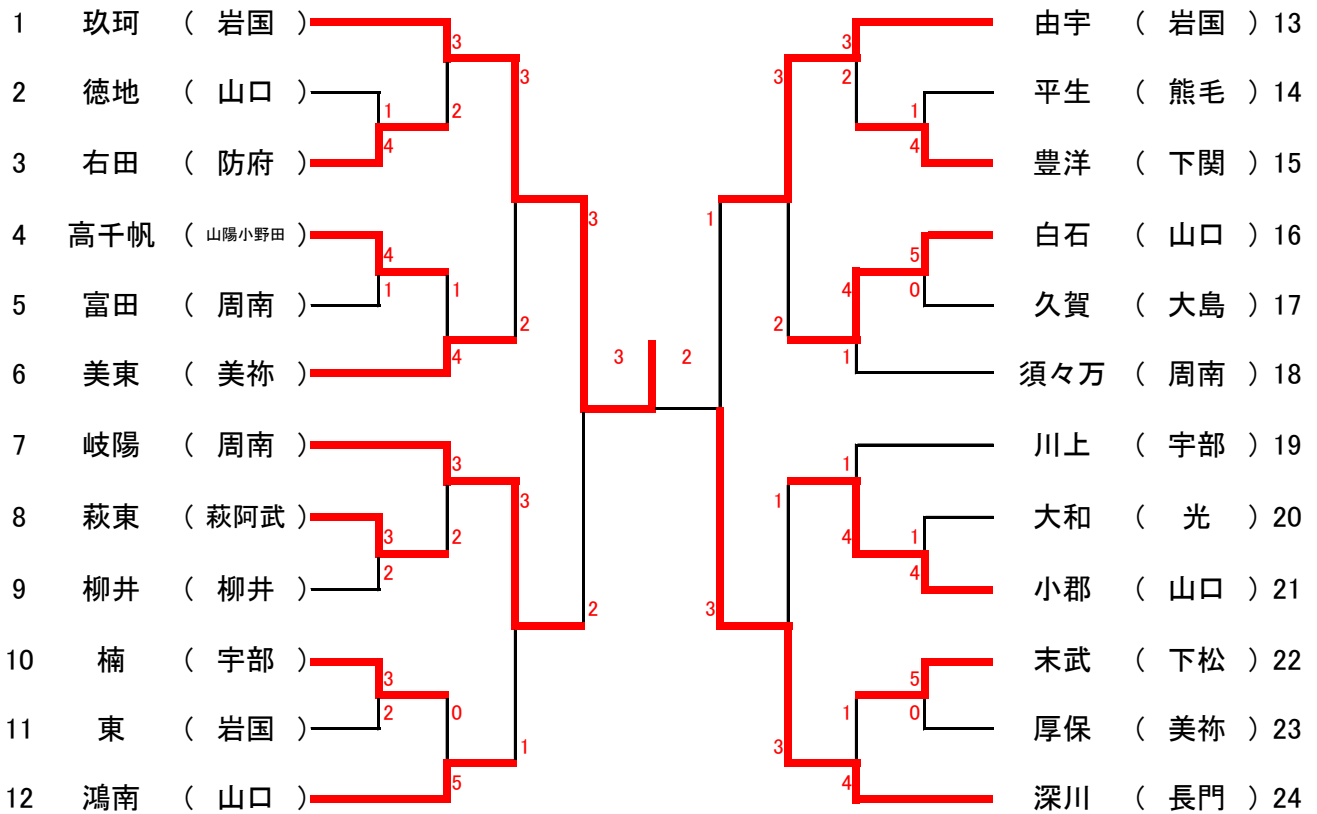

卓 球

男子団体戦

女子団体戦

大会結果

	男子団体	男子個人	女子団体	女子個人
1 位	野田学園中	加藤 翔 (野田学園中)	玖 珂 中	浅田真奈 (玖珂中)
2 位	由 宇 中	今泉 蓮 (野田学園中)	深 川 中	金本理央 (玖珂中)
3 位	深 川 中	三木 隼 (野田学園中)	岐 陽 中	梅森千晶 (玖珂中)
3 位	末 武 中	飯村悠太 (野田学園中)	由 宇 中	桂 百香 (玖珂中)

卓球男子個人戦

卓球女子個人戦

<p>1 浅田真奈 ③ (玖珂)</p> <p>2 大川萌笑 ③ (富田)</p> <p>3 藤村真里 ③ (久賀)</p> <p>4 佐藤綾花 ③ (萩東)</p> <p>5 福山菜摘 ③ (鴻南)</p> <p>6 新藤そよ風 ③ (美東)</p> <p>7 内田侑里 ③ (末武)</p> <p>8 大西月乃 ③ (東)</p> <p>9 坂尾美咲 ③ (川上)</p> <p>10 岡村里音 ③ (室積)</p> <p>11 内山智晴 ② (深川)</p> <p>12 大下花香 ② (大和)</p> <p>13 池田花音 ③ (川中)</p> <p>14 濱口和奏 ③ (川上)</p> <p>15 藤村結香 ① (仁保)</p> <p>16 山中碧梨 ③ (須々万)</p> <p>17 山本麗奈 ③ (小郡)</p> <p>18 立畠杏莉 ③ (平生)</p> <p>19 吉浦美来 ③ (柳井)</p> <p>20 近石そら未 ③ (麻里布)</p> <p>21 佐伯充葵 ③ (鴻南)</p> <p>22 藤本里美 ③ (国府)</p> <p>23 三村京子 ③ (萩東)</p> <p>24 高下紫帆 ③ (岩国)</p> <p>25 西村妃織 ② (深川)</p> <p>26 面田莉奈 ③ (由宇)</p> <p>27 高畑日菜 ③ (東部)</p> <p>28 山本彩乃 ③ (楠)</p> <p>29 桐生美鈴 ② (小郡)</p> <p>30 中濱咲来 ③ (岐陽)</p> <p>31 崎原綾乃 ③ (柳井)</p> <p>32 中野陽菜 ③ (豊洋)</p> <p>33 村木華子 ③ (須々万)</p> <p>34 八木遥香 ③ (光井)</p> <p>35 藤原美雲 ③ (高千帆)</p> <p>36 山本芽依 ③ (白石)</p> <p>37 金子こはる ② (川上)</p> <p>38 中小路愛玲 ③ (むつみ)</p> <p>39 近松舞 ③ (久賀)</p> <p>40 梅森千晶 ③ (玖珂)</p>	<p>桂百香 ② (玖珂) 41</p> <p>西井彩寧 ③ (小郡) 42</p> <p>二宮萌 ③ (平生) 43</p> <p>森弘七海 ③ (須々万) 44</p> <p>秋本華穂 ③ (高千帆) 45</p> <p>小田歩実 ③ (鴻南) 46</p> <p>出見心晴 ③ (川上) 47</p> <p>八木美咲 ② (長府) 48</p> <p>小田梨未 ③ (東) 49</p> <p>岩本しの ② (深川) 50</p> <p>前田絆 ② (深川) 51</p> <p>松田愛海 ③ (柳井) 52</p> <p>藤井麗妃 ③ (萩東) 53</p> <p>小川莉々香 ③ (美東) 54</p> <p>吉松梨乃 ③ (右田) 55</p> <p>石井双葉 ② (渦上) 56</p> <p>引地真優 ① (浅江) 57</p> <p>大石佳奈 ③ (豊洋) 58</p> <p>森脇万葉 ② (岩国) 59</p> <p>岡心優 ③ (岐陽) 60</p> <p>田代七海 ③ (由宇) 61</p> <p>内田陽子 ③ (川上) 62</p> <p>田中夏海 ③ (柳井) 63</p> <p>龍田菜々美 ① (竜王) 64</p> <p>藤木結愛 ③ (白石) 65</p> <p>大村遥 ② (深川) 66</p> <p>河本蒼生 ② (岐陽) 67</p> <p>阿部友香 ③ (萩東) 68</p> <p>田中みりあ ③ (久賀) 69</p> <p>鶴田陽菜子 ③ (光井) 70</p> <p>坂田光 ③ (川中) 71</p> <p>内山マリ ③ (国府) 72</p> <p>柳原里音 ③ (東) 73</p> <p>橋本涼香 ② (小郡) 74</p> <p>岸本夏光 ③ (末武) 75</p> <p>杉村朔良 ③ (須々万) 76</p> <p>田村なごみ ③ (川上) 77</p> <p>竹吉綾音 ③ (大和) 78</p> <p>豊田乙葉 ③ (旭) 79</p> <p>金本理央 ① (玖珂) 80</p>
--	--