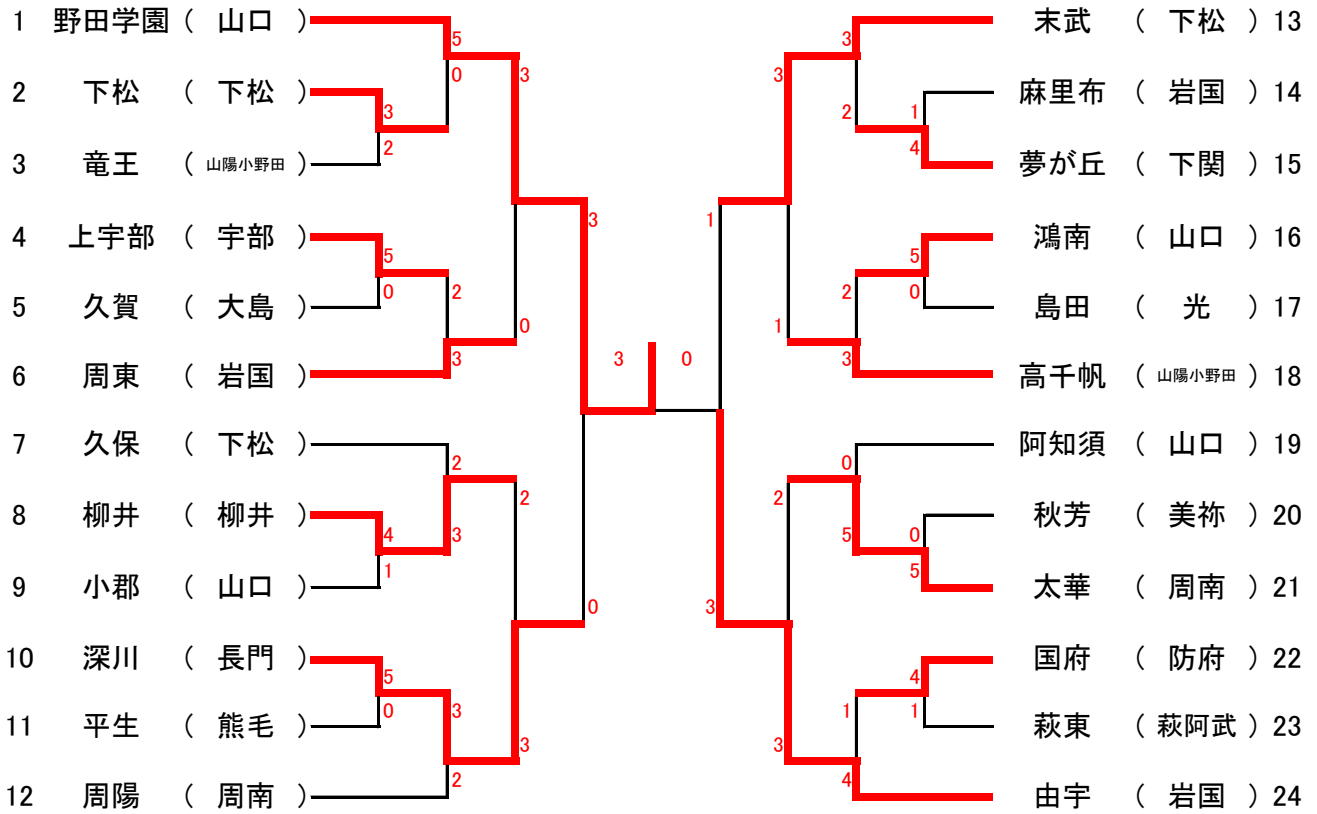

卓 球

男子団体戦

女子団体戦

大会結果

	男子団体	男子個人	女子団体	女子個人
1 位	野田学園中	加藤 翔 (野田学園中)	玖 珂 中	浅田真奈 (玖珂中)
2 位	由 宇 中	今泉 蓮 (野田学園中)	深 川 中	金本理央 (玖珂中)
3 位	深 川 中	三木 隼 (野田学園中)	岐 陽 中	梅森千晶 (玖珂中)
3 位	末 武 中	飯村悠太 (野田学園中)	由 宇 中	桂 百香 (玖珂中)

卓球男子個人戦

卓球女子個人戦

<p>1 浅田真奈 ③ (玖珂)</p> <p>2 大川萌笑 ③ (富田)</p> <p>3 藤村真里 ③ (久賀)</p> <p>4 佐藤綾花 ③ (萩東)</p> <p>5 福山菜摘 ③ (鴻南)</p> <p>6 新藤そよ風 ③ (美東)</p> <p>7 内田侑里 ③ (末武)</p> <p>8 大西月乃 ③ (東)</p> <p>9 坂尾美咲 ③ (川上)</p> <p>10 岡村里音 ③ (室積)</p> <p>11 内山智晴 ② (深川)</p> <p>12 大下花香 ② (大和)</p> <p>13 池田花音 ③ (川中)</p> <p>14 濱口和奏 ③ (川上)</p> <p>15 藤村結香 ① (仁保)</p> <p>16 山中碧梨 ③ (須々万)</p> <p>17 山本麗奈 ③ (小郡)</p> <p>18 立畠杏莉 ③ (平生)</p> <p>19 吉浦美来 ③ (柳井)</p> <p>20 近石そら未 ③ (麻里布)</p> <p>21 佐伯充葵 ③ (鴻南)</p> <p>22 藤本里美 ③ (国府)</p> <p>23 三村京子 ③ (萩東)</p> <p>24 高下紫帆 ③ (岩国)</p> <p>25 西村妃織 ② (深川)</p> <p>26 面田莉奈 ③ (由宇)</p> <p>27 高畑日菜 ③ (東部)</p> <p>28 山本彩乃 ③ (楠)</p> <p>29 桐生美鈴 ② (小郡)</p> <p>30 中濱咲来 ③ (岐陽)</p> <p>31 崎原綾乃 ③ (柳井)</p> <p>32 中野陽菜 ③ (豊洋)</p> <p>33 村木華子 ③ (須々万)</p> <p>34 八木遥香 ③ (光井)</p> <p>35 藤原美雲 ③ (高千帆)</p> <p>36 山本芽依 ③ (白石)</p> <p>37 金子こはる ② (川上)</p> <p>38 中小路愛玲 ③ (むつみ)</p> <p>39 近松舞 ③ (久賀)</p> <p>40 梅森千晶 ③ (玖珂)</p>	<p>桂百香 ② (玖珂) 41</p> <p>西井彩寧 ③ (小郡) 42</p> <p>二宮萌 ③ (平生) 43</p> <p>森弘七海 ③ (須々万) 44</p> <p>秋本華穂 ③ (高千帆) 45</p> <p>小田歩実 ③ (鴻南) 46</p> <p>出見心晴 ③ (川上) 47</p> <p>八木美咲 ② (長府) 48</p> <p>小田梨未 ③ (東) 49</p> <p>岩本しの ② (深川) 50</p> <p>前田絆 ② (深川) 51</p> <p>松田愛海 ③ (柳井) 52</p> <p>藤井麗妃 ③ (萩東) 53</p> <p>小川莉々香 ③ (美東) 54</p> <p>吉松梨乃 ③ (右田) 55</p> <p>石井双葉 ② (渦上) 56</p> <p>引地真優 ① (浅江) 57</p> <p>大石佳奈 ③ (豊洋) 58</p> <p>森脇万葉 ② (岩国) 59</p> <p>岡心優 ③ (岐陽) 60</p> <p>田代七海 ③ (由宇) 61</p> <p>内田陽子 ③ (川上) 62</p> <p>田中夏海 ③ (柳井) 63</p> <p>龍田菜々美 ① (竜王) 64</p> <p>藤木結愛 ③ (白石) 65</p> <p>大村遥 ② (深川) 66</p> <p>河本蒼生 ② (岐陽) 67</p> <p>阿部友香 ③ (萩東) 68</p> <p>田中みりあ ③ (久賀) 69</p> <p>鶴田陽菜子 ③ (光井) 70</p> <p>坂田光 ③ (川中) 71</p> <p>内山マリ ③ (国府) 72</p> <p>柳原里音 ③ (東) 73</p> <p>橋本涼香 ② (小郡) 74</p> <p>岸本夏光 ③ (末武) 75</p> <p>杉村朔良 ③ (須々万) 76</p> <p>田村なごみ ③ (川上) 77</p> <p>竹吉綾音 ③ (大和) 78</p> <p>豊田乙葉 ③ (旭) 79</p> <p>金本理央 ① (玖珂) 80</p>
--	--