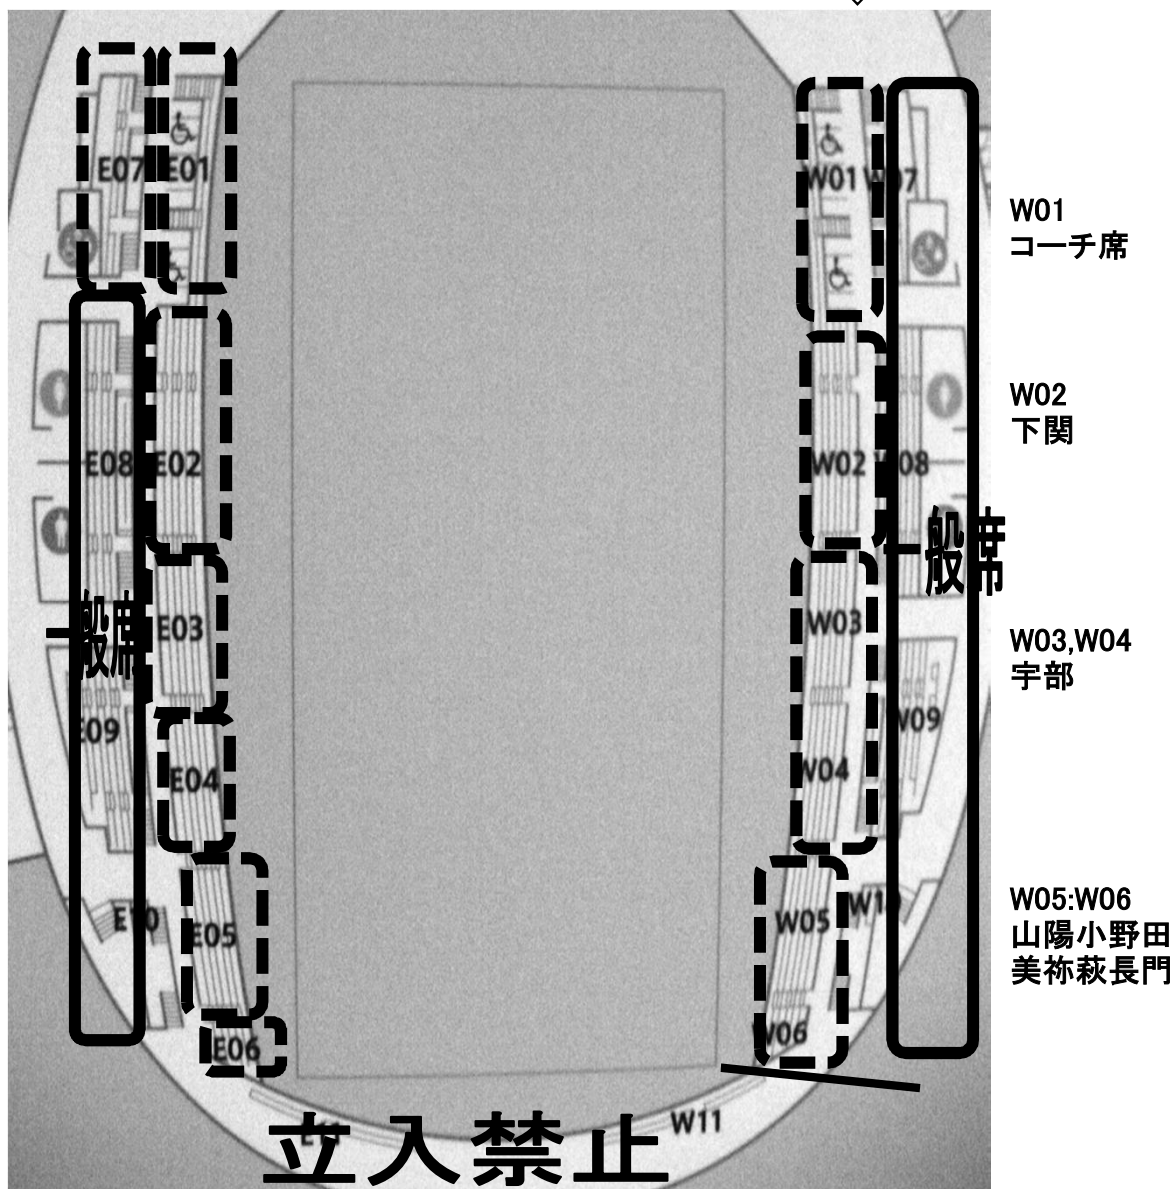

※観客席について

出入口は選手保護者ともに手前の入口からになります。

支部ごとに控えエリアを割り振ってあります。東部はEエリア、西部はWエリアです。

選手は通路の下側、保護者応援者は通路の上側です。

☆トレーニングルーム前の通路は通行できますが、立ち止まっての応援等はできません。

☆指定された所以外に座らないようにして下さい。

☆車いすスペースは、利用していないときのみ応援できます。後方の観客にご配慮をお願いします。

選手・一般出入口

※2階スタンド図

トレーニングルーム
通行可能(立ち止まっての応援は不可)

※その他注意事項

☆建物のみならずプール敷地内は、**禁煙**です。