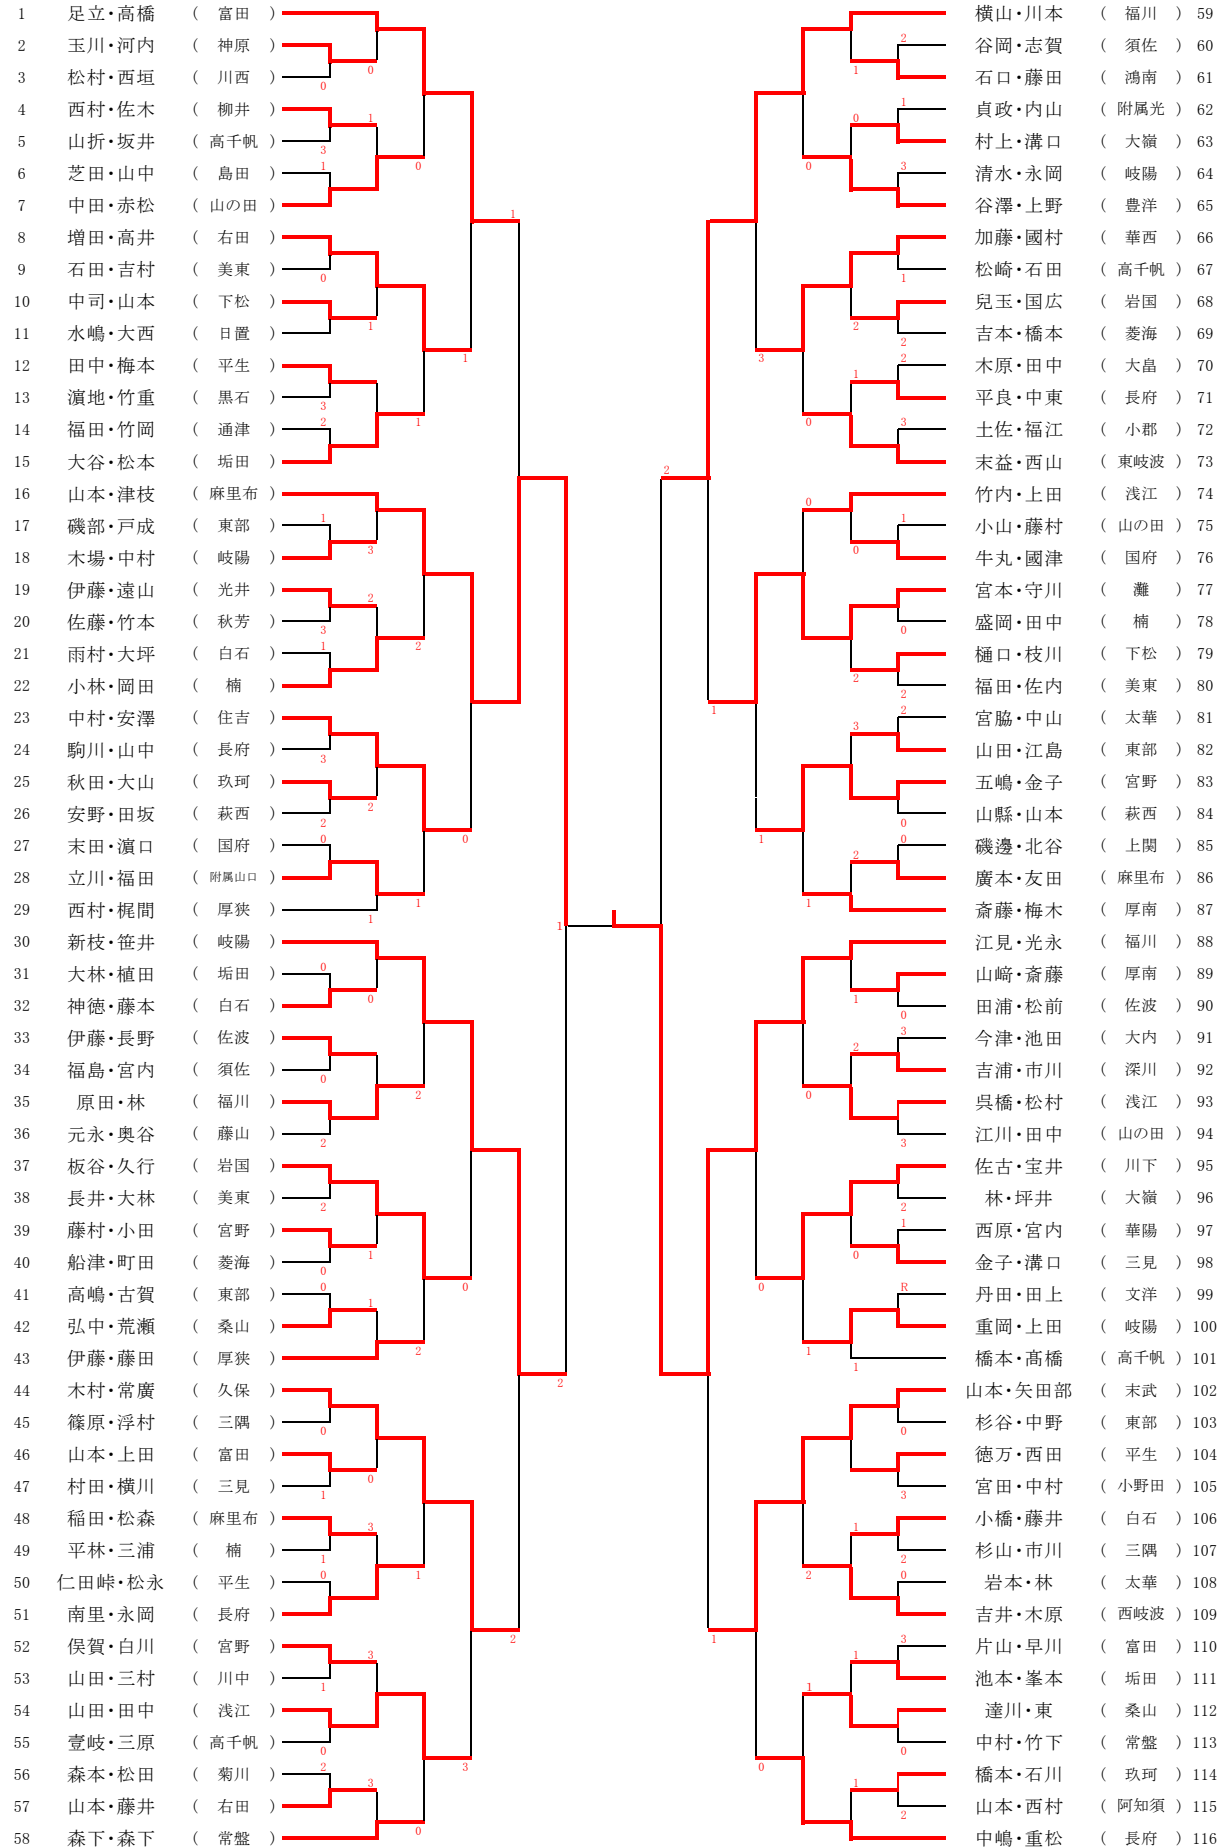

第52回山口県中学校ソフトテニス選手権大会

平成30年7月23日 維新百年記念公園テニス場

女子個人

第1位 江見詩音・光永花蓮 (周南市立福川中学校)
第3位 横山愛佳・川本里莉 (周南市立福川中学校)

第2位 山本梨湖・津枝好奏 (岩国市立麻里布中学校)
第3位 新枝千聖・笹井楓菜 (周南市立岐陽中学校)