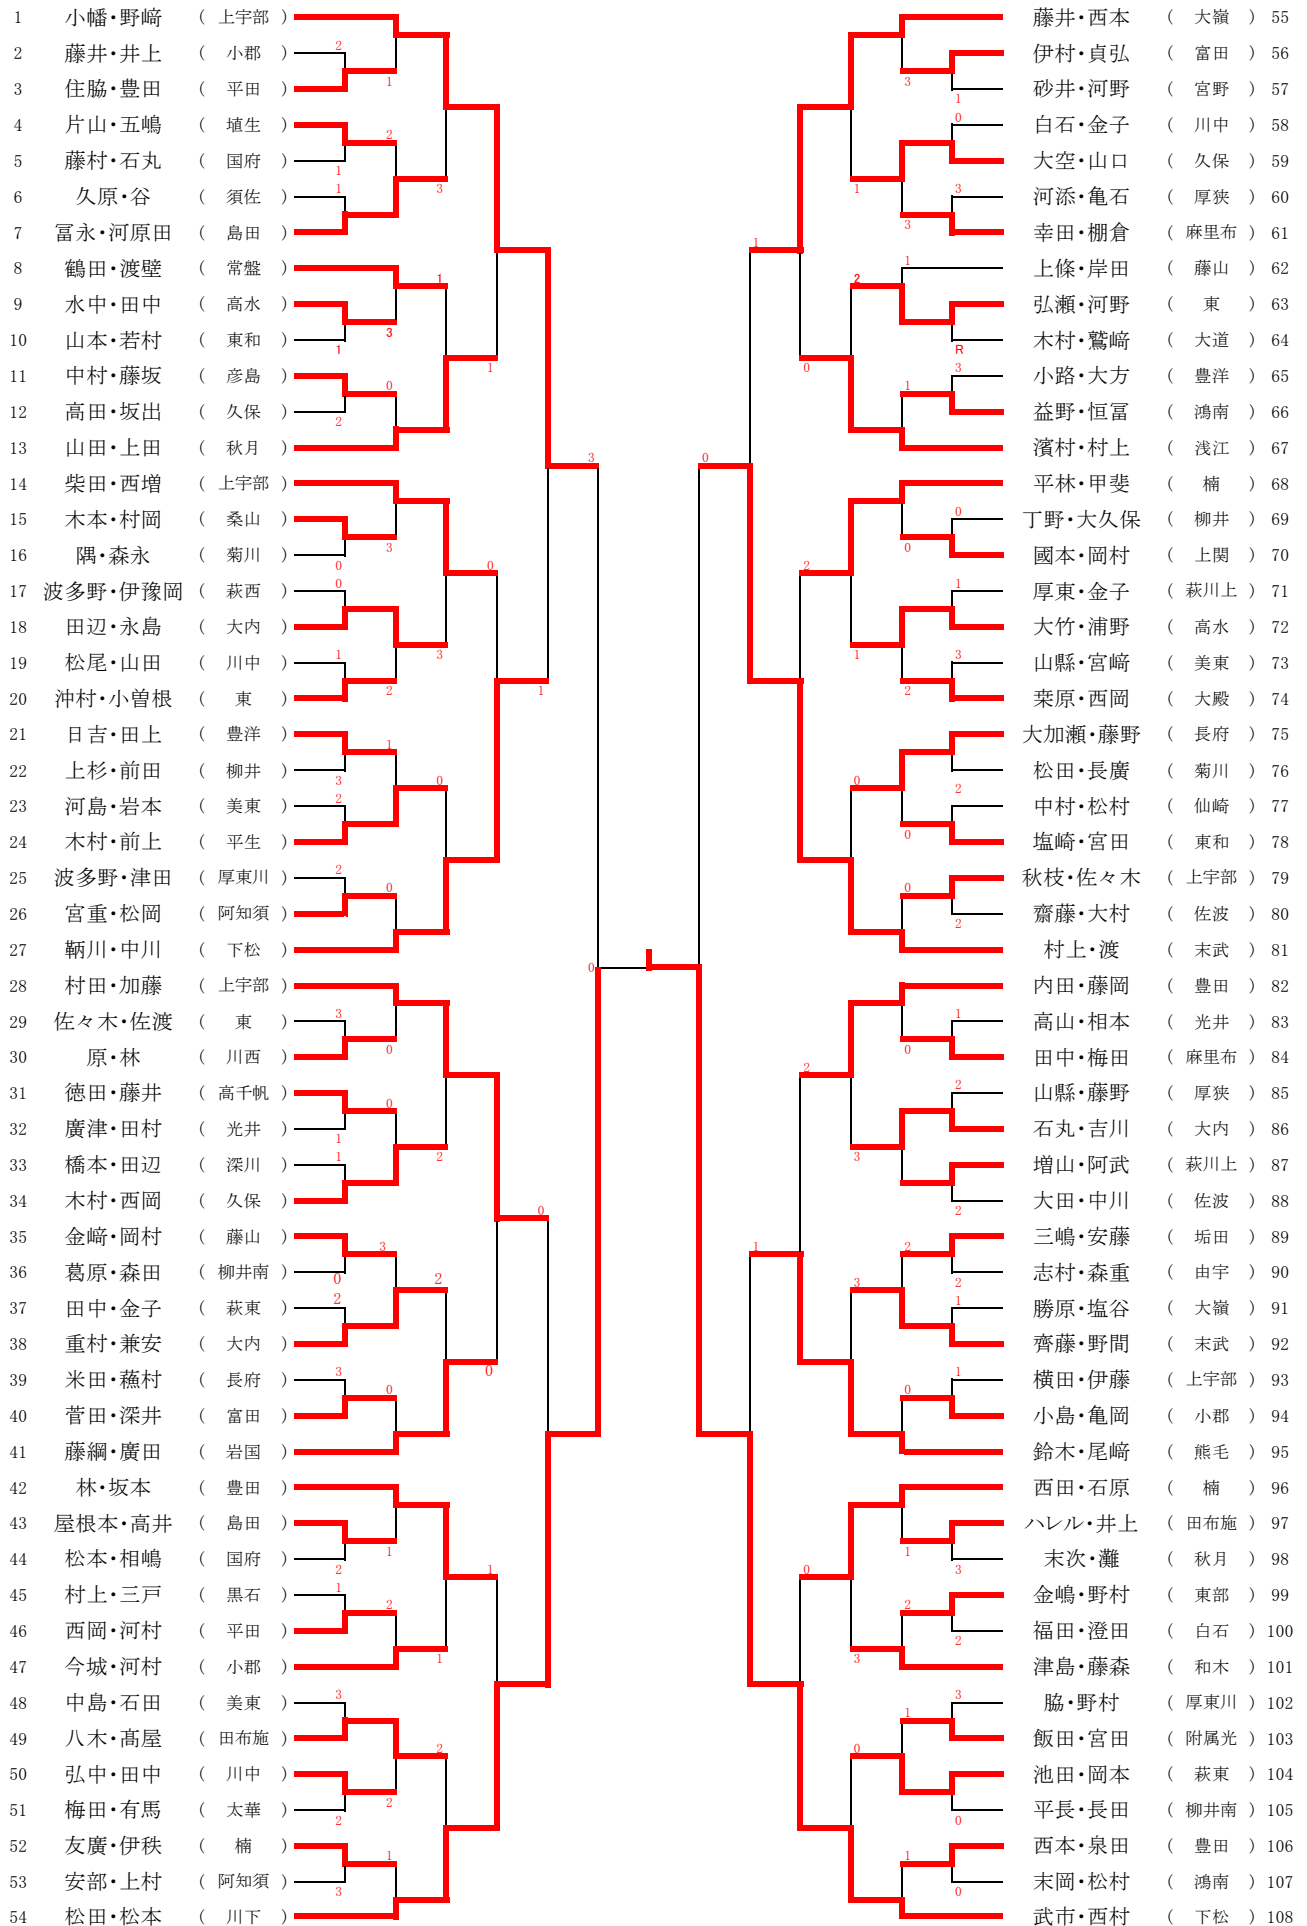

## 男子団体

1	下松	( 下松 )							末武	( 下松 )	19
2	大殿	( 山口 )							和木	( 岩国 )	20
3	名陵	( 下関 )	0	0					厚東川	( 宇部 )	21
4	秋月	( 周南 )							大内	( 山口 )	22
5	大嶺	( 美祢 )			0				高千帆	( 山陽小野田 )	23
6	麻里布	( 岩国 )			1				田布施	( 熊毛 )	24
7	藤山	( 宇部 )		0					東部	( 下関 )	25
8	小郡	( 山口 )		1					浅江	( 光 )	26
9	川中	( 下関 )							楠	( 宇部 )	27
10	鴻南	( 山口 )	1						川下	( 岩国 )	28
11	久保	( 下松 )		1					川上	( 萩阿武 )	29
12	島田	( 光 )			1				佐波	( 防府 )	30
13	川上	( 宇部 )		0					長府	( 下関 )	31
14	東	( 岩国 )							富田	( 周南 )	32
15	萩東	( 萩阿武 )		0					深川	( 長門 )	33
16	桑山	( 防府 )		0					湯田	( 山口 )	34
17	東和	( 大島 )	1						柳井	( 柳井 )	35
18	豊田	( 下関 )							上宇部	( 宇部 )	36

## 女子団体

1	福川	( 周南 )							富田	( 周南 )	19
2	夢が丘	( 下関 )	0						高千帆	( 山陽小野田 )	20
3	小郡	( 山口 )		1					光井	( 光 )	21
4	平生	( 熊毛 )							白石	( 山口 )	22
5	黒石	( 宇部 )		1					美東	( 美祢 )	23
6	麻里布	( 岩国 )				1			右田	( 防府 )	24
7	山の田	( 下関 )		1					豊洋	( 下関 )	25
8	桑山	( 防府 )							大畠	( 柳井 )	26
9	深川	( 長門 )		1					西岐波	( 宇部 )	27
10	岐陽	( 周南 )							下松	( 下松 )	28
11	大嶺	( 美祢 )		0					三隅	( 長門 )	29
12	浅江	( 光 )							川下	( 岩国 )	30
13	垢田	( 下関 )		1					常盤	( 宇部 )	31
14	宮野	( 山口 )							太華	( 周南 )	32
15	厚狭	( 山陽小野田 )		0					須佐	( 萩阿武 )	33
16	岩国	( 岩国 )							華陽	( 防府 )	34
17	菊川	( 周南 )	1						大内	( 山口 )	35
18	厚南	( 宇部 )		1					長府	( 下関 )	36

第1位 周南市立岐陽中学校

第2位 周南市立富田中学校

第3位 周南市立福川中学校

第3位 下松市立下松中学校

# 第52回山口県中学校ソフトテニス選手権大会

男子個人

平成30年7月23日 維新百年記念公園テニス場

第1位 武市大輝・西村公佑 (下松市立下松中学校)  
第3位 村上慶多・渡 健博 (下松市立末武中学校)

第2位 松田浩志・松本七海 (岩国市立川下中学校)  
第3位 小幡泰雅・野崎竜馬 (宇部市立上宇部中学校)