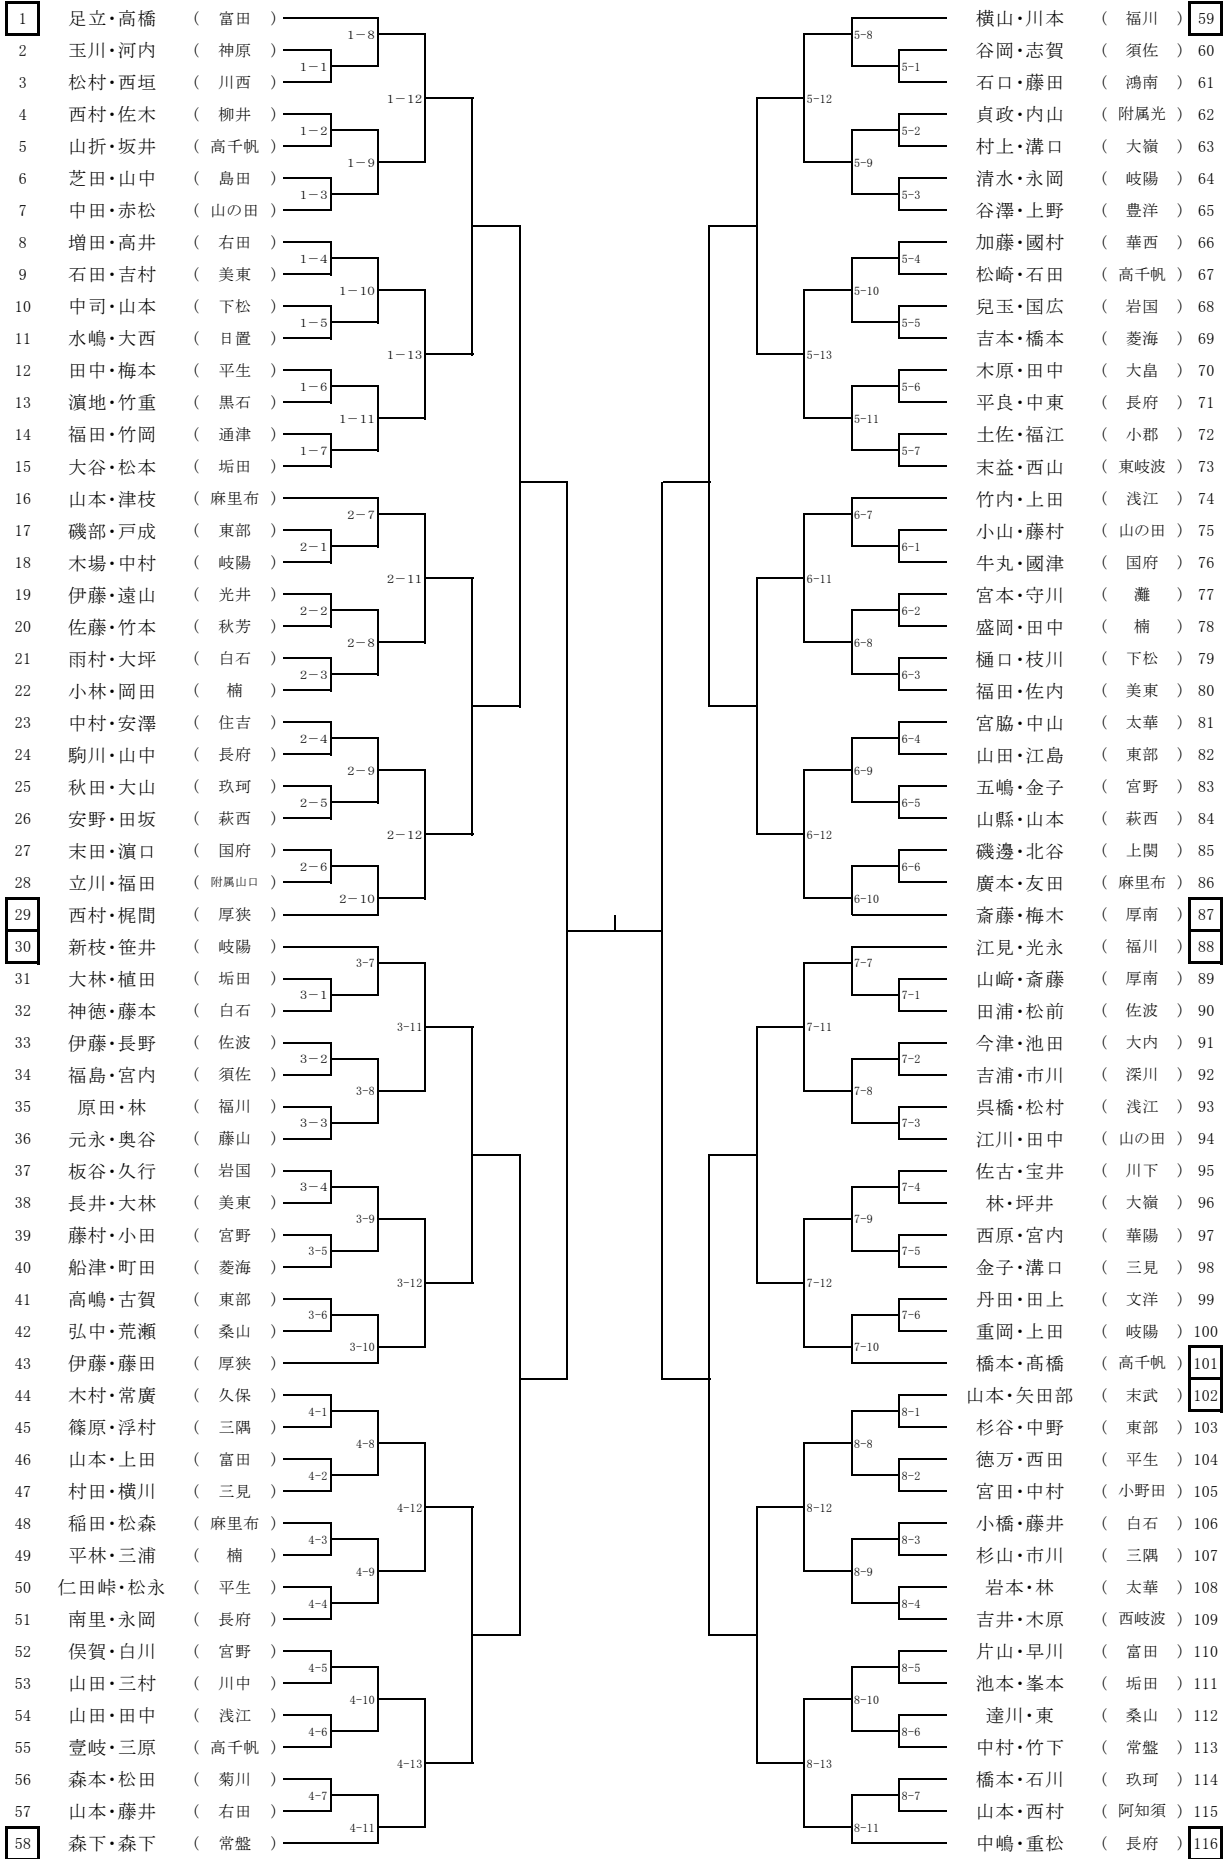

第52回山口県中学校ソフトテニス選手権大会

平成30年7月23日 維新百年記念公園テニス場

女子個人

第1位 ( )
第3位 ( )

第2位 ( )
第3位 ( )

の学校が第一試合の審判になります。