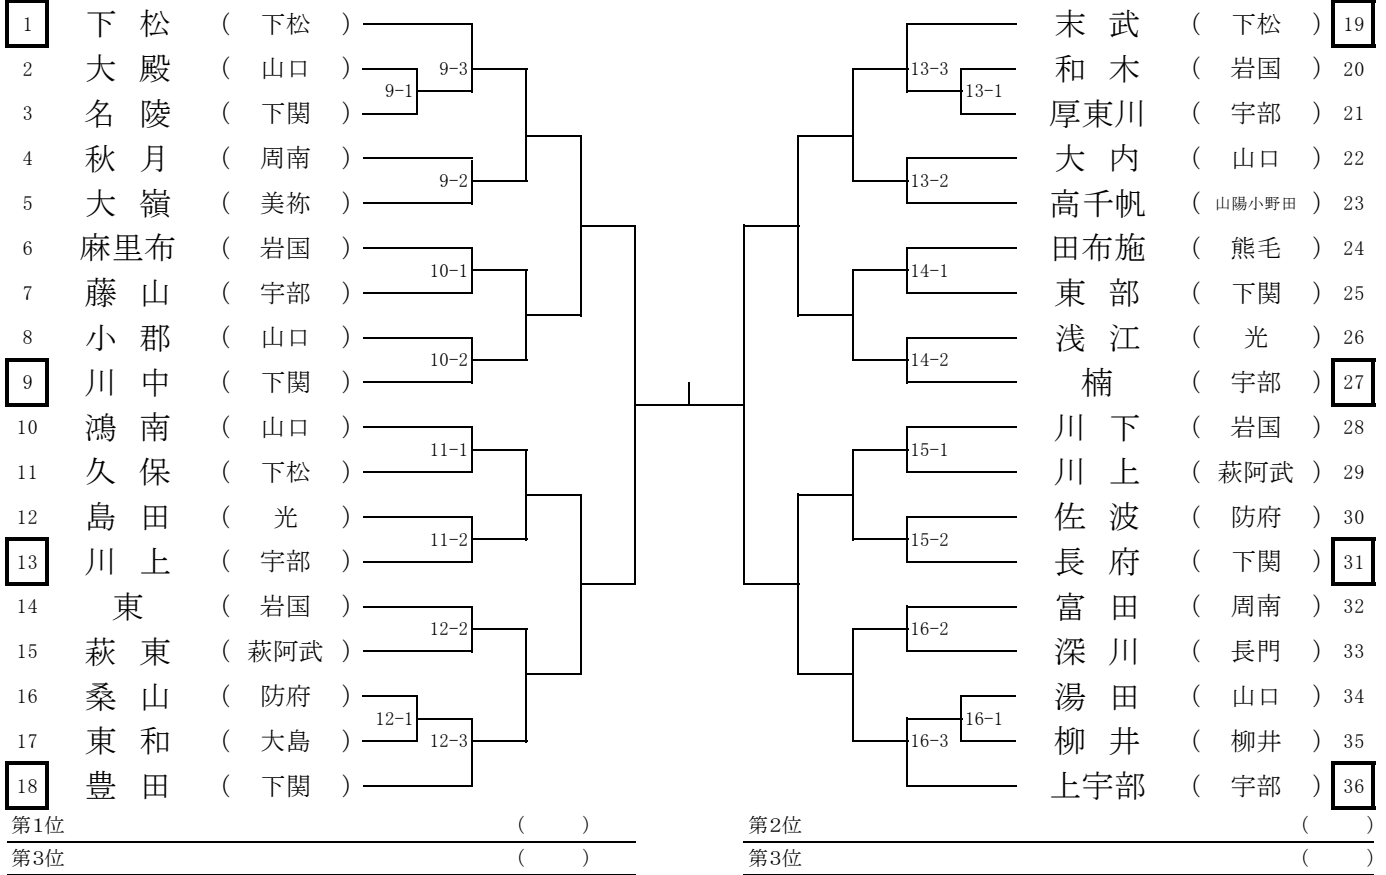

# 第52山口県中学校ソフトテニス選手権大会

平成30年7月22日 維新百年公園テニス場

## 男子団体

## 女子団体

の学校が第一試合の審判になります。