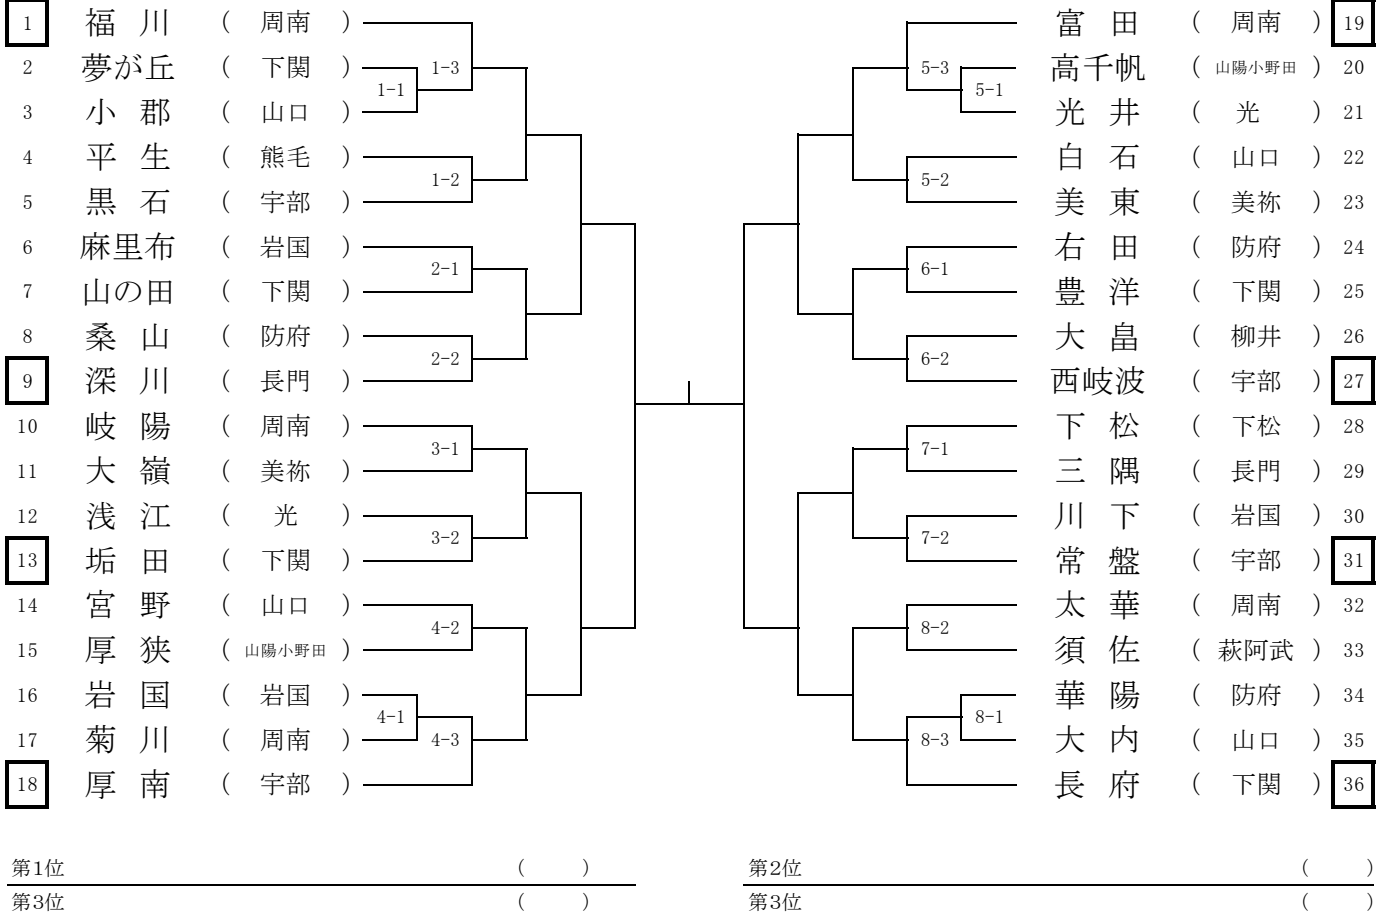

# 第52山口県中学校ソフトテニス選手権大会

平成30年7月22日 維新百年公園テニス場

## 男子団体

## 女子団体

の学校が第一試合の審判になります。