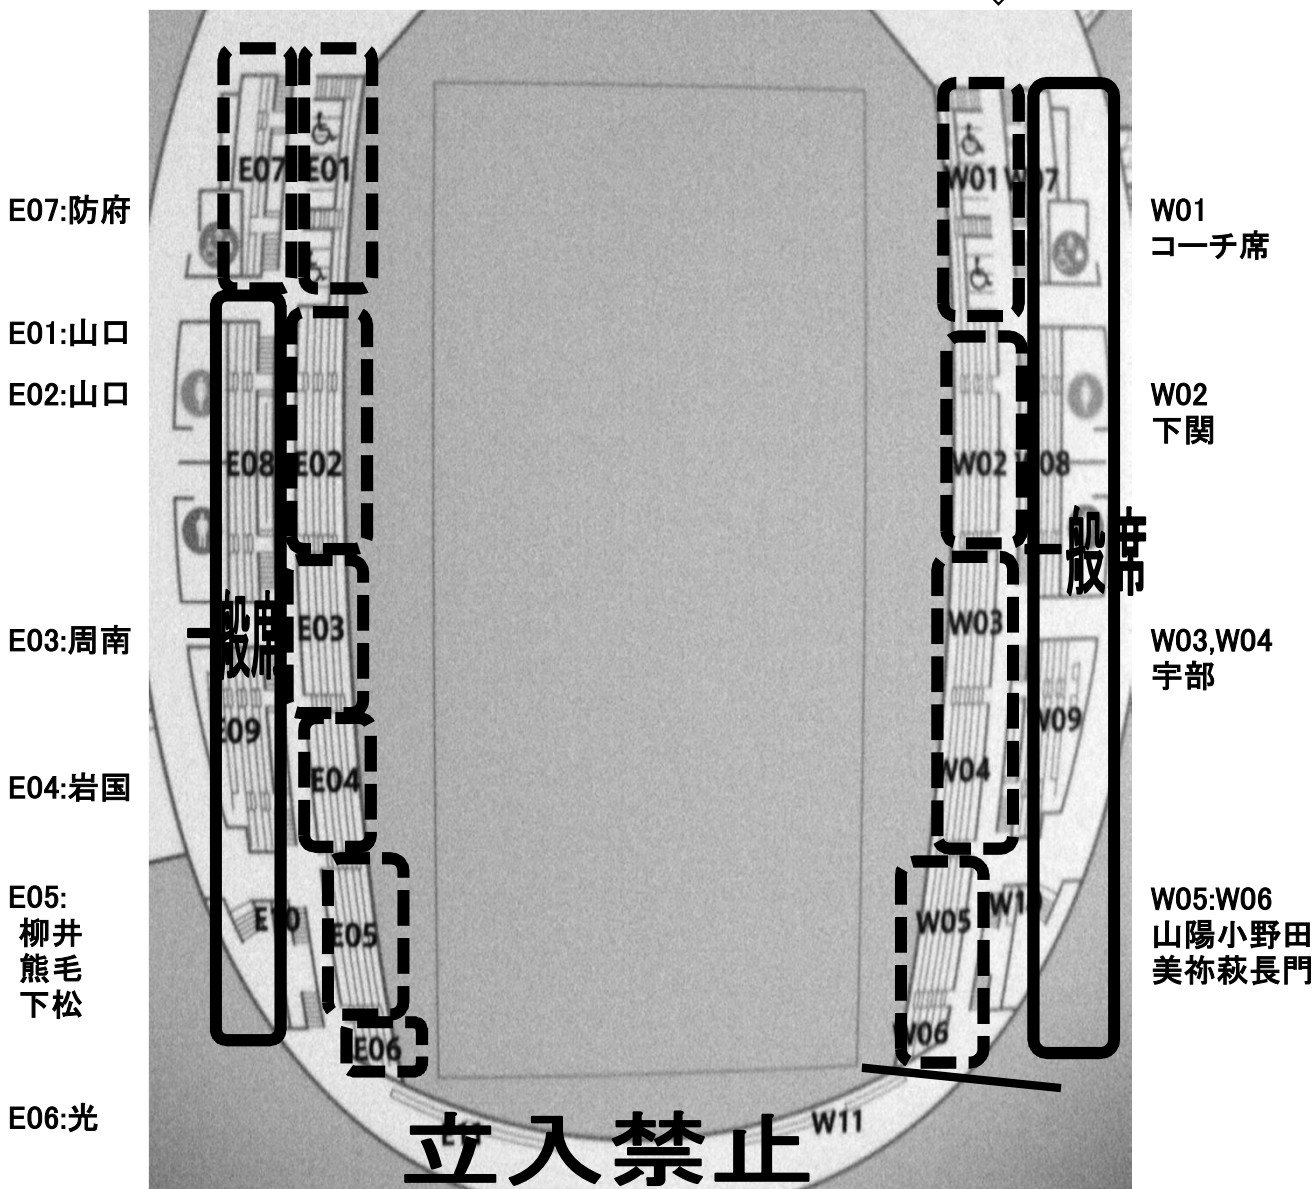

※観客席について

出入口は選手保護者ともに手前の入口からになります。

支部ごとに控えエリアを割り振ってあります。東部はEエリア、西部はWエリアです。

選手は通路の下側、保護者応援者は通路の上側です。

☆トレーニングルーム前の通路は通行できますが、立ち止まっての応援等はできません。

☆指定された所以外に座らないようにして下さい。

☆車いすスペースは、利用していないときのみ応援できます。後方の観客にご配慮をお願いします。

## 選手・一般出入口

※2階スタンド図

※その他注意事項

☆建物のみならずプール敷地内は、**禁煙**です。