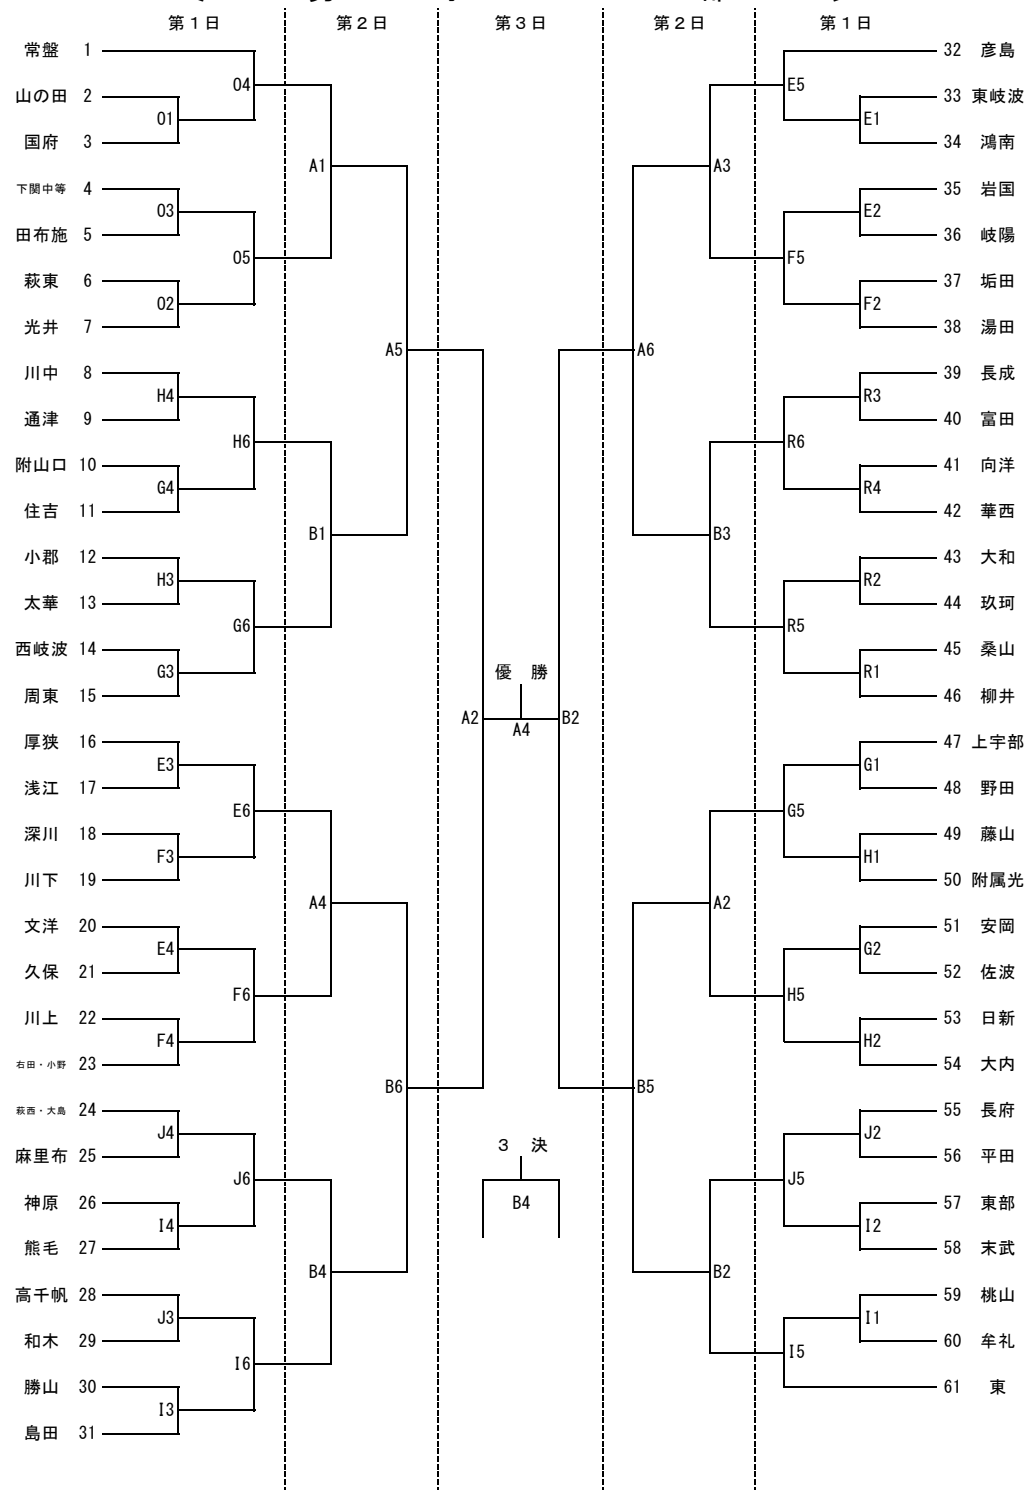

第58回 山口県中学校バスケットボール選手権大会

平成30年7月23日(月)～25日(水)

〔 男子 の 部 〕

〔 女子 の 部 〕

A・B	県立下関武道館	K・L	長府高等学校
C・D	下関市体育館	M・N	早鞆高等学校
E・F	彦島体育館	O	下関中等教育学校
G・H	川中中学校	P	向洋中学校
I・J	豊浦高等学校	Q	長府中学校
		R	長成中学校

【1日目・2日目】	【3日目】
〔第1試合〕 9:00～	〔第1試合〕 9:30～
〔第2試合〕 10:15～	〔第2試合〕 10:45～
〔第3試合〕 11:30～	〔第3試合〕 12:00～
〔第4試合〕 12:45～	〔第4試合〕 13:15～
〔第5試合〕 14:00～	〔閉会式〕 試合終了後
〔第6試合〕 15:15～	

1. 現行の（公財）日本バスケットボール協会競技規則による。
2. ベンチは、組み合わせ番号の若いチームがオフィシャル席に向かって右側でユニフォームは白、前半攻撃するゴールは相手チームベンチ側とする。
3. 試合時間は、第1・2・3日とも（8-2-8-10-8-2-8）で行う。
4. 試合が遅れた場合は、第1・2・3日とも前試合終了後10分おいて次の試合を開始する。
5. 試合球は2・3日目のみ大会本部で準備する（検定球革張り）。