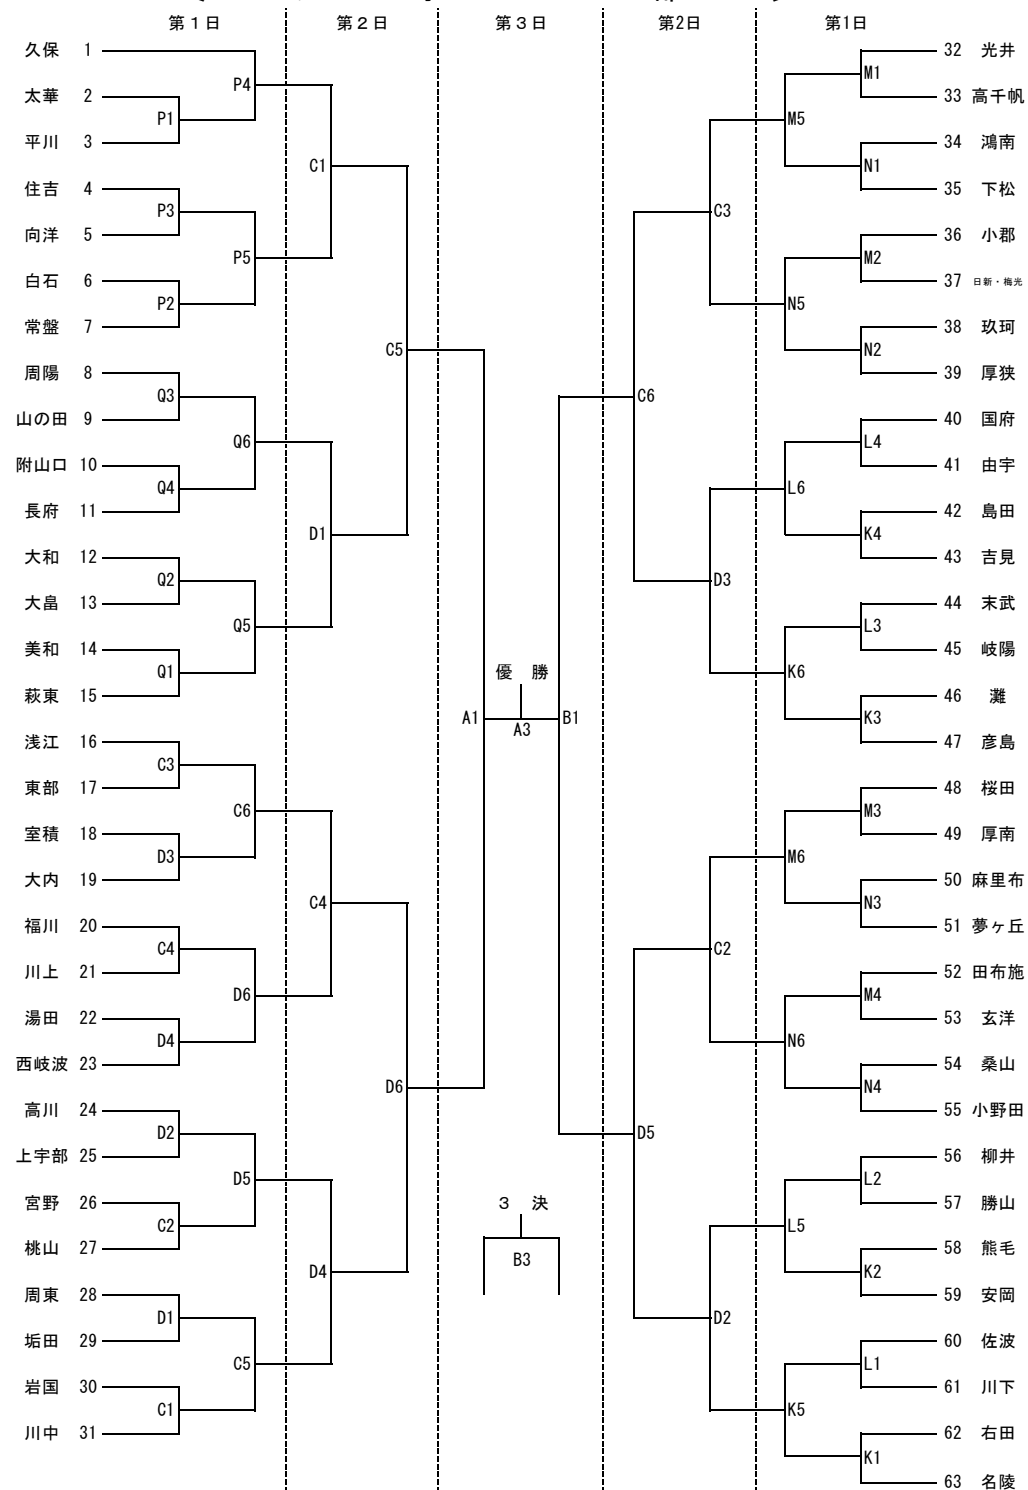

第58回 山口県中学校バスケットボール選手権大会

平成30年7月23日(月)～25日(水)

〔 男子 の 部 〕

〔 女子 の 部 〕

A・B	県立下関武道館	K・L	長府高等学校
C・D	下関市体育館	M・N	早鞆高等学校
E・F	彦島体育館	O	下関中等教育学校
G・H	川中中学校	P	向洋中学校
I・J	豊浦高等学校	Q	長府中学校
		R	長成中学校

【1日目・2日目】	【3日目】
〔第1試合〕 9:00～	〔第1試合〕 9:30～
〔第2試合〕 10:15～	〔第2試合〕 10:45～
〔第3試合〕 11:30～	〔第3試合〕 12:00～
〔第4試合〕 12:45～	〔第4試合〕 13:15～
〔第5試合〕 14:00～	〔閉会式〕 試合終了後
〔第6試合〕 15:15～	

1. 現行の（公財）日本バスケットボール協会競技規則による。
2. ベンチは、組み合わせ番号の若いチームがオフィシャル席に向かって右側でユニフォームは白、前半攻撃するゴールは相手チームベンチ側とする。
3. 試合時間は、第1・2・3日とも（8-2-8-10-8-2-8）で行う。
4. 試合が遅れた場合は、第1・2・3日とも前試合終了後10分おいて次の試合を開始する。
5. 試合球は2・3日目のみ大会本部で準備する（検定球革張り）。