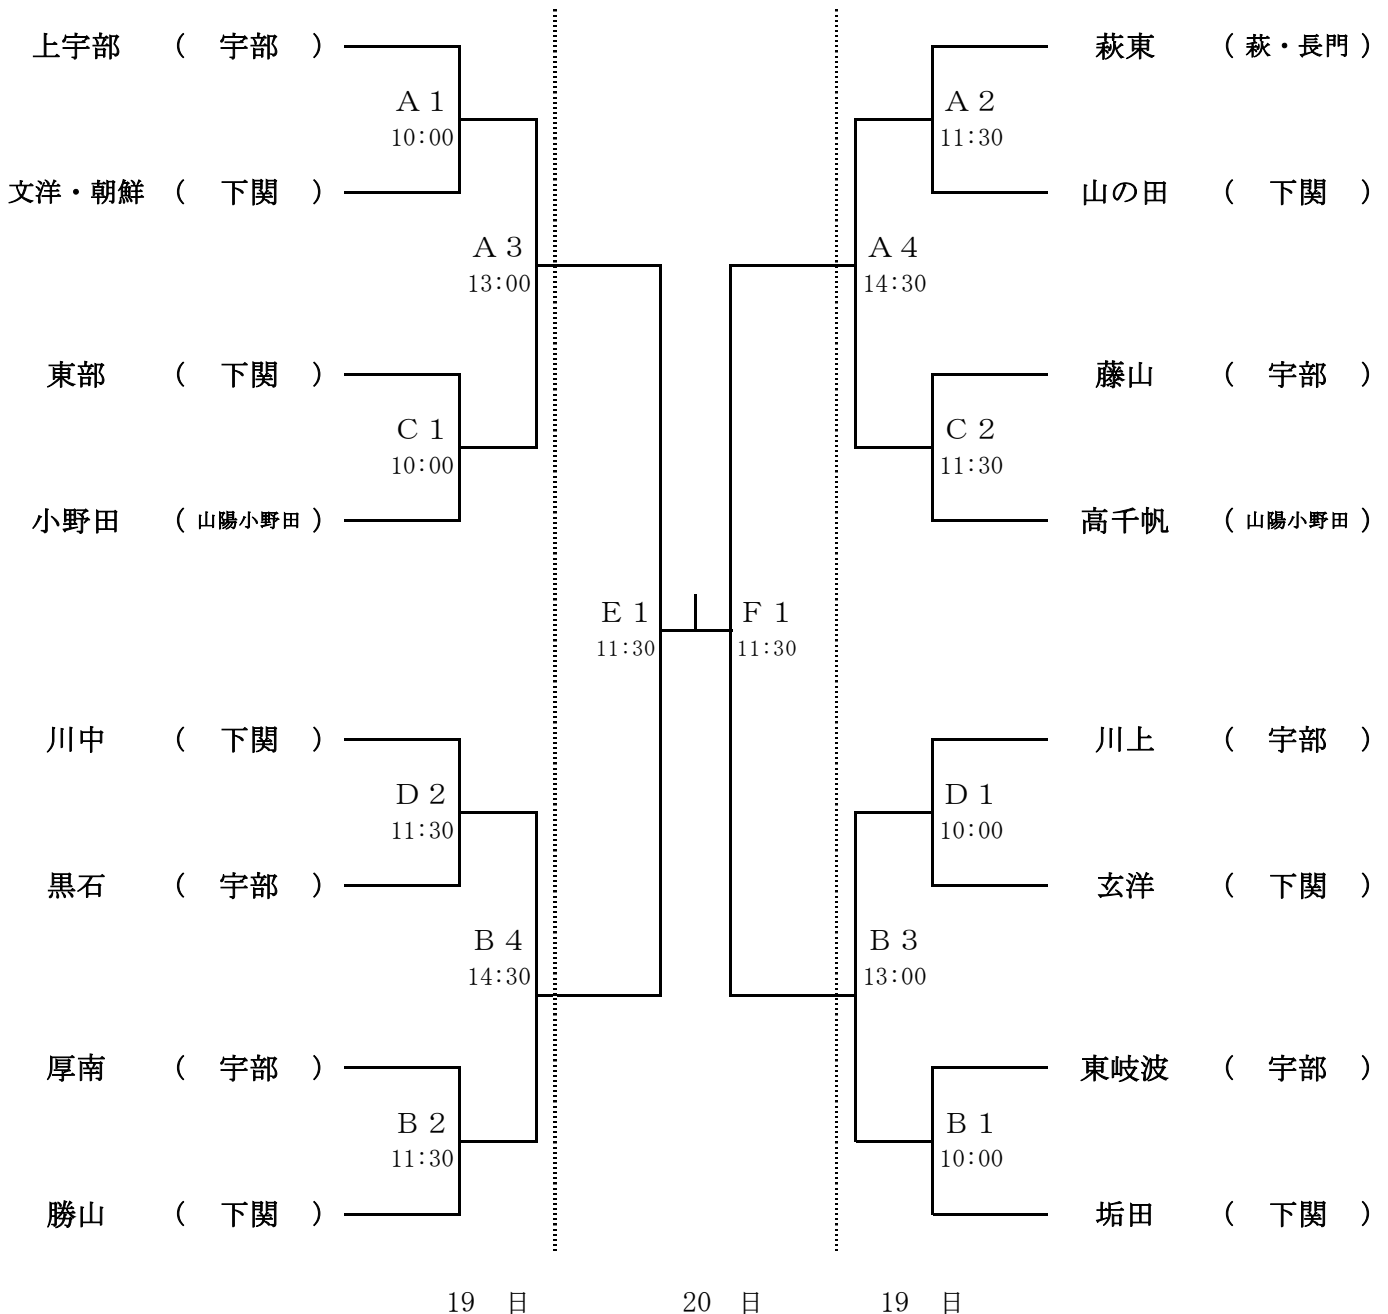

サッカー

試合方法 25分 - 5分 - 25分

延長戦 5分 - 5分の後PK戦

(決勝のみ再延長 5分 - 5分の後PK戦)

組 み 合 わ せ

G 1 15:40

- A 県立おのだサッカー交流公園A (人工芝)
- C 山陽小野田市サッカー場
- E 県立おのだサッカー交流公園 (天然芝)

- B 県立サッカー交流公園B (人工芝)
- D 山陽小野田市運動広場