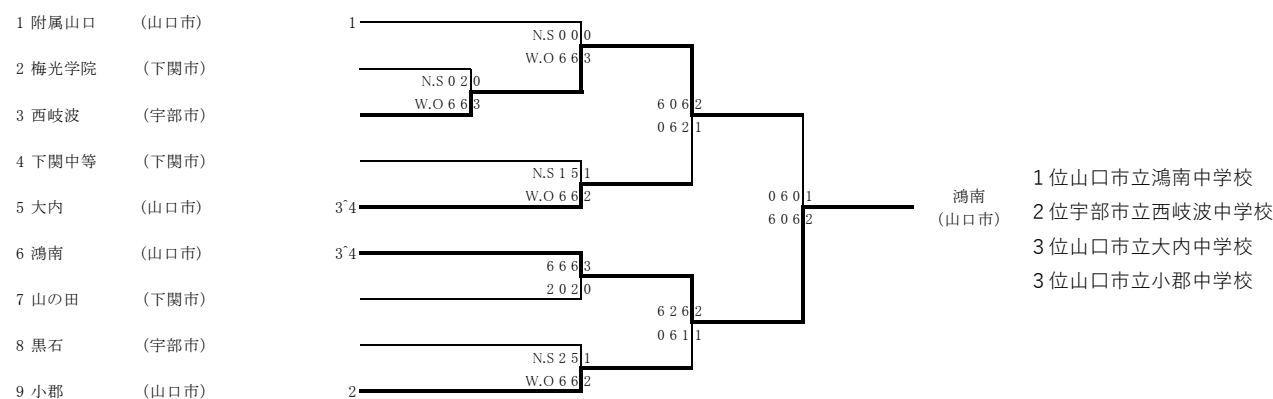

女子団体

- 1位 山口市立鴻南中学校
- 2位 宇部市立西岐波中学校
- 3位 山口市立大内中学校
- 3位 山口市立小郡中学校

団体名	監督	外部指導者	選手1	選手2	選手3	選手4	選手5	選手6	選手7
1 大内	小野 恒子		伊藤 愛珠	三谷 菜七	加藤 咲桜				
2 鴻南	福永 由希子		今野 杏美	緒方 愛	藤山 莉音	榎下町 杏菜	平田 未羽	高山 いつき	渡邊 心優
3 附属山口	中村 由香里		榎崎 可奈子	町田 珠莉	古川 瞳	瀬戸 香美乃			
4 黒石	中村勝敏	田村 恵介	大井 千昌	中村 りほ	折田 有彩	鈴木 乃和	内田 成美	関谷 真衣	中務 美桜
5 西岐波	玉村恵理子	濱中 辰夫	弘中 日菜	大木 萌百果	森 ほえむ	桂 日向映	小西 愛	本廣 美咲	藤村 桜葉
6 下関中等	大谷 祥吾		三谷 美月	藤吉 菜央	鏡川 珠恵留	村山 千紗	畑野 眞子	松本 乃愛	赤瀬 凜
7 山ノ田	末永 陽祐	緒方 達明	緒方 愛瑠	熊井 琳	加戸 美玖	和太 彩乃	橋本 綾乃	岩村 寧音	石田 あい
8 梅光学院	俵 修一		倉橋 朋花	永富 心都季	辻 真優				
9 小郡	磯崎 佳子		林 優希乃	藤田 珠音	岩尾 なごみ