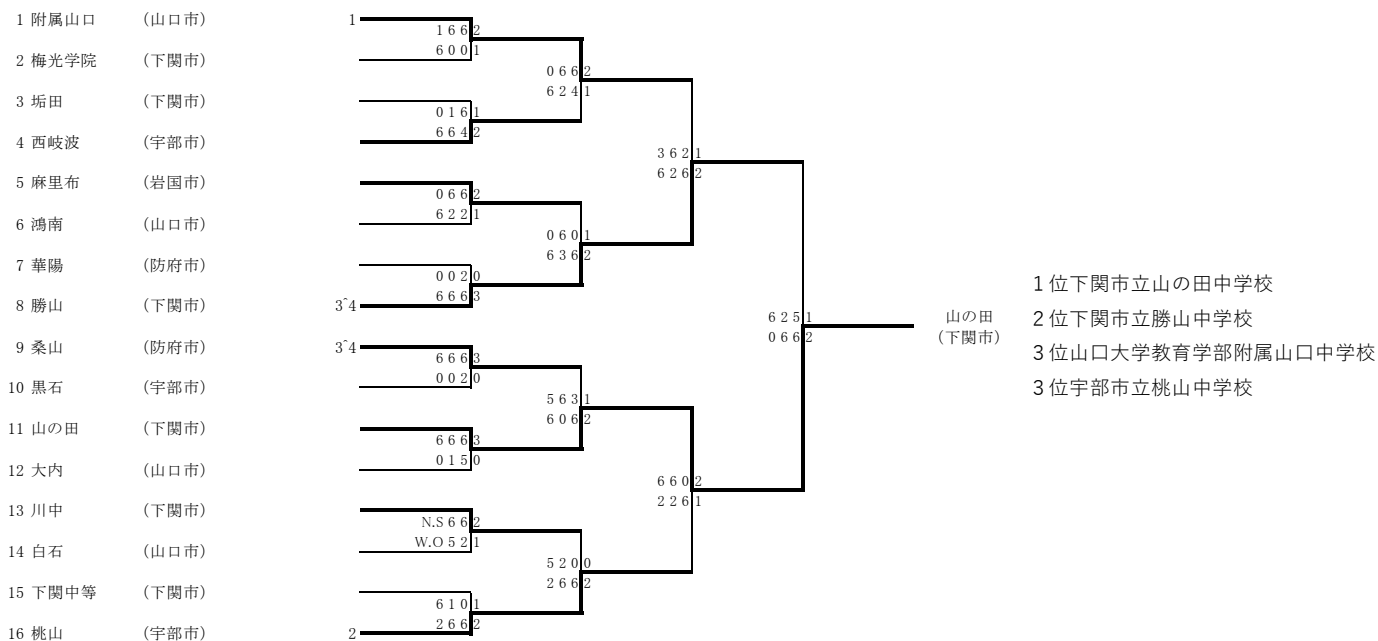

平成30年度 山口県中学校春季体育大会テニスの部  
平成30年5月19、20日  
維新百年記念公園テニスコート

男子団体

- 1位 下関市立山の田中学校
- 2位 下関市立勝山中学校
- 3位 山口大学教育学部附属山口中学校
- 3位 宇部市立桃山中学校

団体名	監督	外部指導者	選手1	選手2	選手3	選手4	選手5	選手6	選手7
1 大内	小野 恒子		本弘 琉	石田 柊佑	高橋 海斗				
2 桑山	青木 厚至		柴田 昂樹	實政 遥	千々松 晏生	原田 悠希	福本 祥之	達川 丈徳	福井 聖人
3 麻里布	鬼武 伸哉	今井 康之	松本 佳樹	今井 汰育	新井 龍之介				
4 鴻南	福永 由希子		今浦 直也	佐藤 和葉	和田 文輝	大谷 遥斗	岸田 清登		
5 附属山口	中村 由香里		安村 悠希	江角 賢人	佐久間 詢大	山根 航介	金川 悠一朗	杉原 聖	木花 海里
6 桃山	谷口 泰子	上田 俊志	上田 吏恩	安田 凜太郎	塩田 虎太郎	門田 陵佑	塩田 龍之亮		
7 黒石	中村勝敏	田村 恵介	古谷 風稀	國本 怜央	白石 航太郎	松橋 凜太郎	藪田 総司	阿部 海翔	田中 秀
8 西岐波	林 洋平	沖田 陽一	谷村 雄太郎	三崎 楓太	林 大心	河村 優太郎	清水 陽	上田 拓海	小村 太陽
9 川中	内野 ゆう子	谷口 清治	谷口 桜介	有村 明紀	山田 壮汰				
10 勝山	内田 香久子		高橋 翔大	古山 大道	由良 隆之佑	平田 大貴	高野 祥太郎	田口 佑哉	倉橋 昊太郎
11 下関中等	野村 博久		小林 聡馬	下橋 健大	皆川 真太郎	折田 敦志	永井 皓己	末原 帆稀	
12 山ノ田	末永 陽祐	緒方 達明	武内 祐人	森宗 孝太郎	姫田 大輝	鈴木 有	福井 海翔	大下 然	田中 康太
13 梅光学院	俵 修一		石田 光希	杉山 直博	田中 佑弥	西口 碧	植木 大二郎	川尻 七星	
14 堀田	野村 博久		泉 界瑛	西尾 宏斗	濱崎 湘太				
15 白石	小林 彰		上田 遼介	正木 勇氣	吉崎 侑				
16 華陽	藤井 潔		大方 陵平	内田 宗記	古賀 真尋				