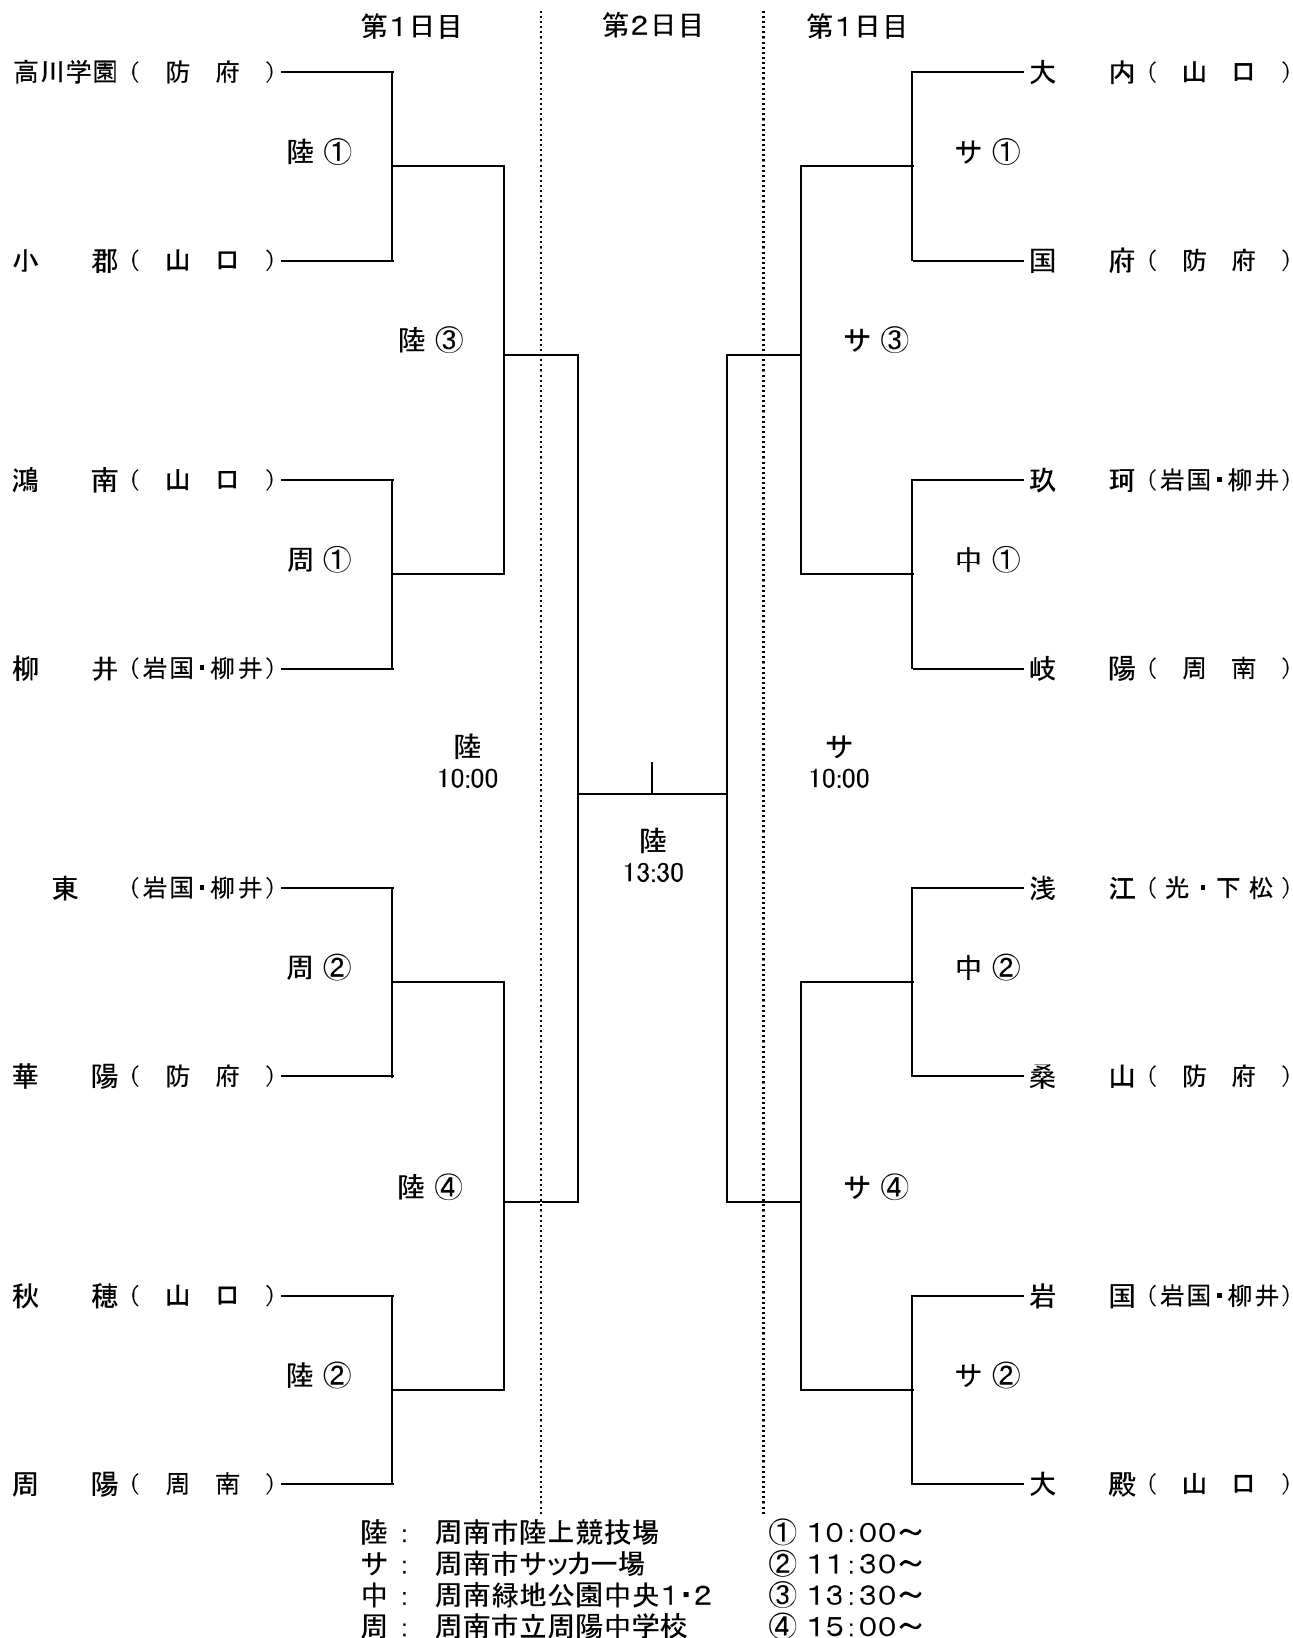

# サッカー組合せ

- ルールは、日本サッカー協会制定「サッカー競技規則2017／2018」及び大会要項による。
- 試合時間は50分(25分ハーフ)とする。勝敗が決しないときは、10分間(5分ハーフ)延長し、なお決しないときは、PK方式により次回戦に進出するチームを決定する。  
決勝戦は、延長で決しない場合、10分(5分ハーフ)の再延長戦を行う。それでも決しないときは、PK方式により順位を決定する。
- 登録したメンバー7名すべての交代が認められる。  
(交代して退いた競技者が交代要員となって再び出場できる。)
- ユニフォームの規定については、別紙大会要項を参照のこと。