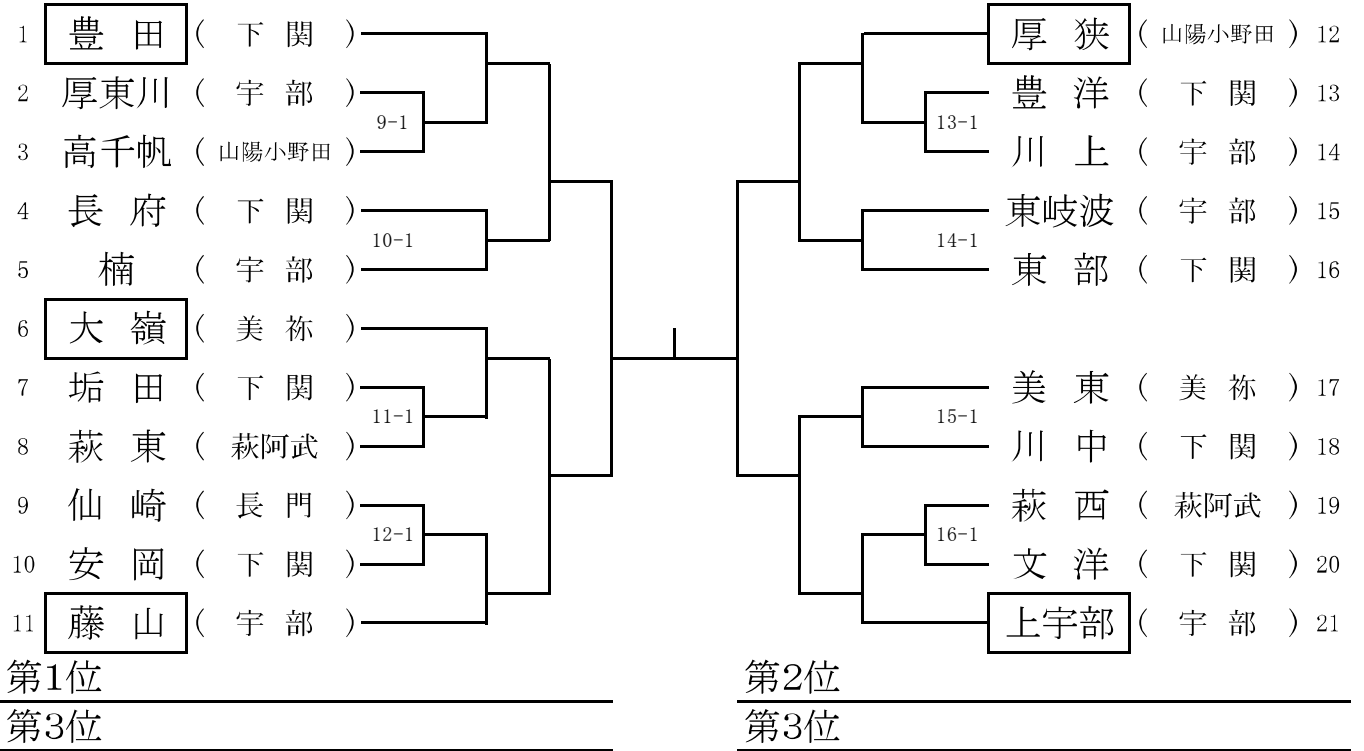

# ソフトテニス女子個人の部

女子個人

           は第一試合の審判です

平成30年5月20日 宇部マテ"フレッシュラ"テニスコート

第1位 ( )  
第3位 ( )

第2位 ( )  
第3位 ( )

# ソフトテニスの部

□ は第一試合の審判です

平成30年5月19日 宇部マテ”フレッセラ”テニスコート