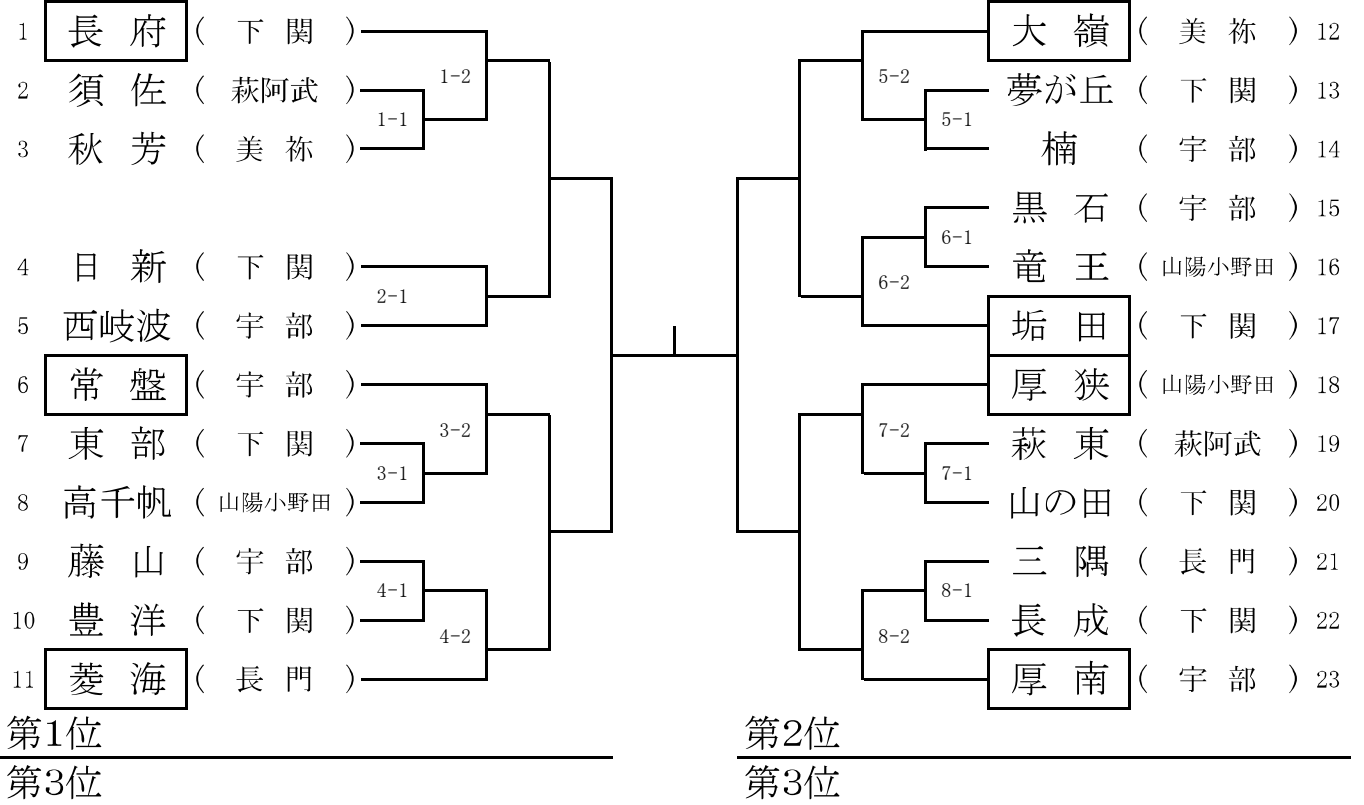

女子団体

<時間>駐車場の解錠7:30～ 8:30～監督会議 9:00～開始式 9:15～試合開始