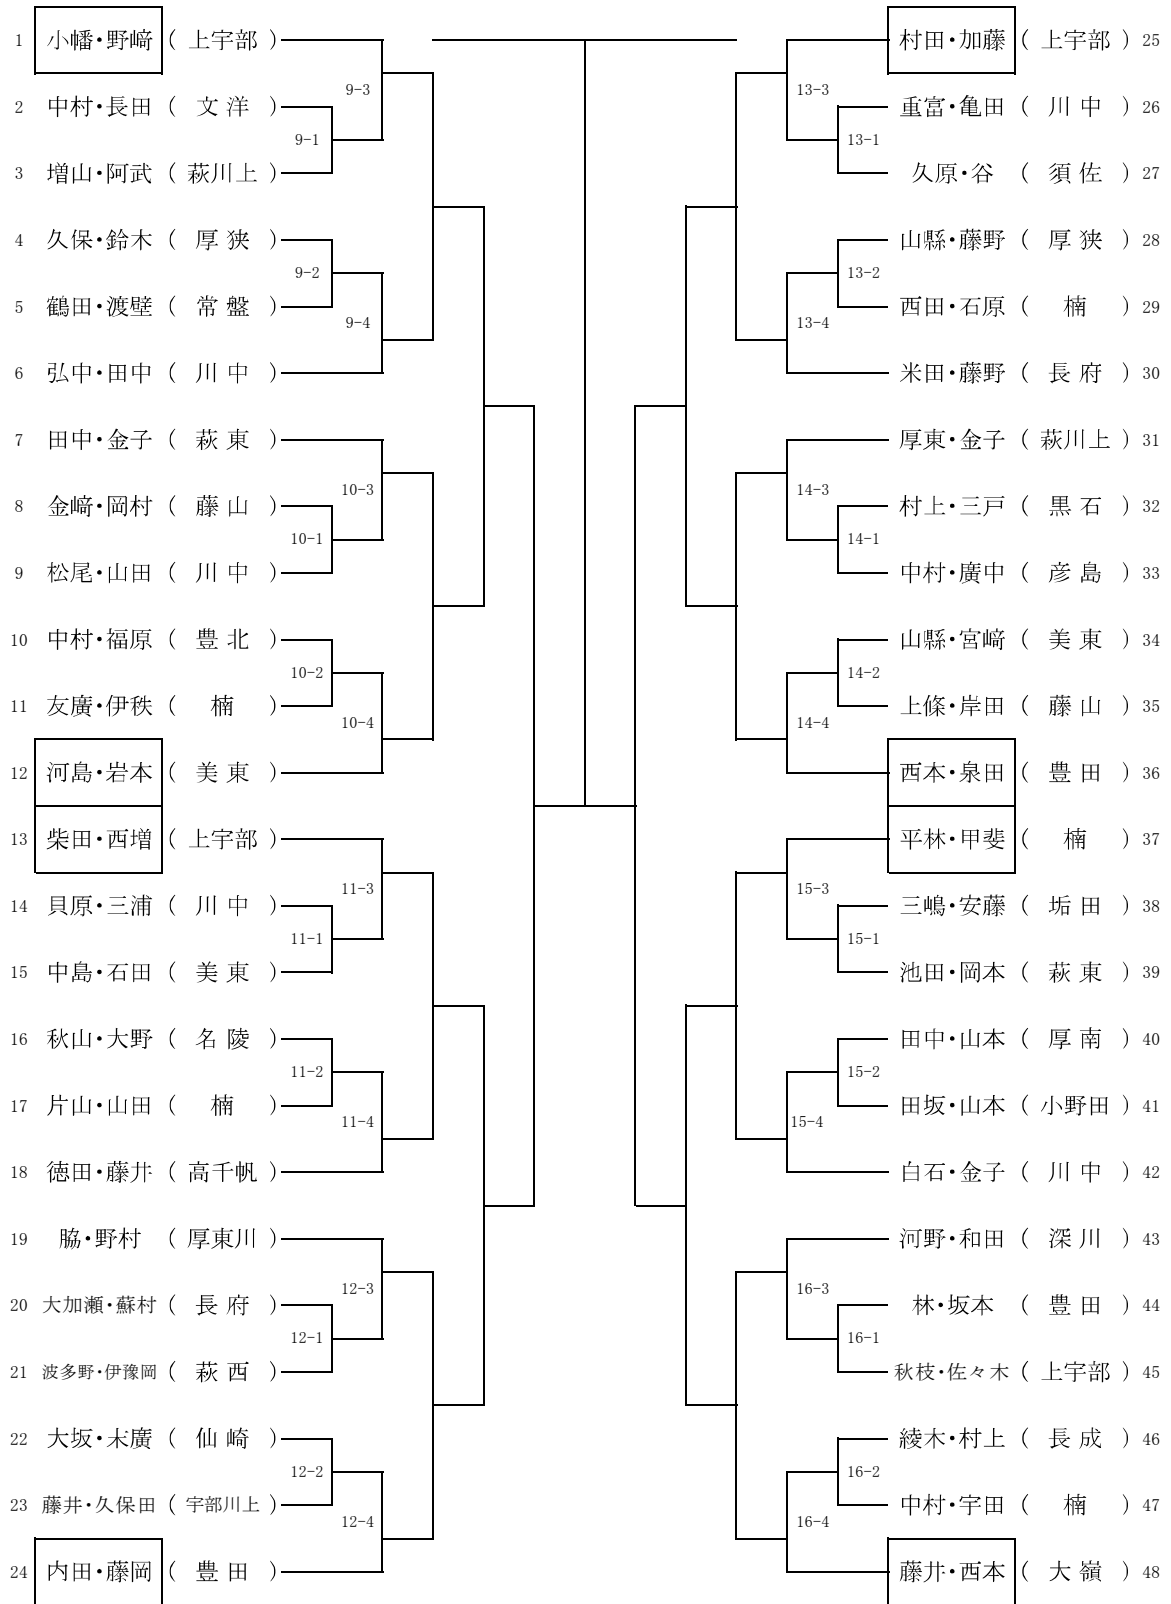

# ソフトテニス男子個人の部

男子個人

     は第一試合の審判です

平成30年5月20日 宇部マテ"フレッシュ"テニスコート

第1位 ( )  
第3位 ( )

第2位 ( )  
第3位 ( )

<時間>駐車場の解錠7:30～ 8:30～監督会議 9:00～開始式 9:15～試合開始

# ソフトテニス女子個人の部

女子個人

           は第一試合の審判です

平成30年5月20日 宇部マテ"フレッシュラ"テニスコート

第1位 ( )  
第3位 ( )

第2位 ( )  
第3位 ( )

# ソフトテニスの部

□ は第一試合の審判です

平成30年5月19日 宇部マテ”フレッセラ”テニスコート