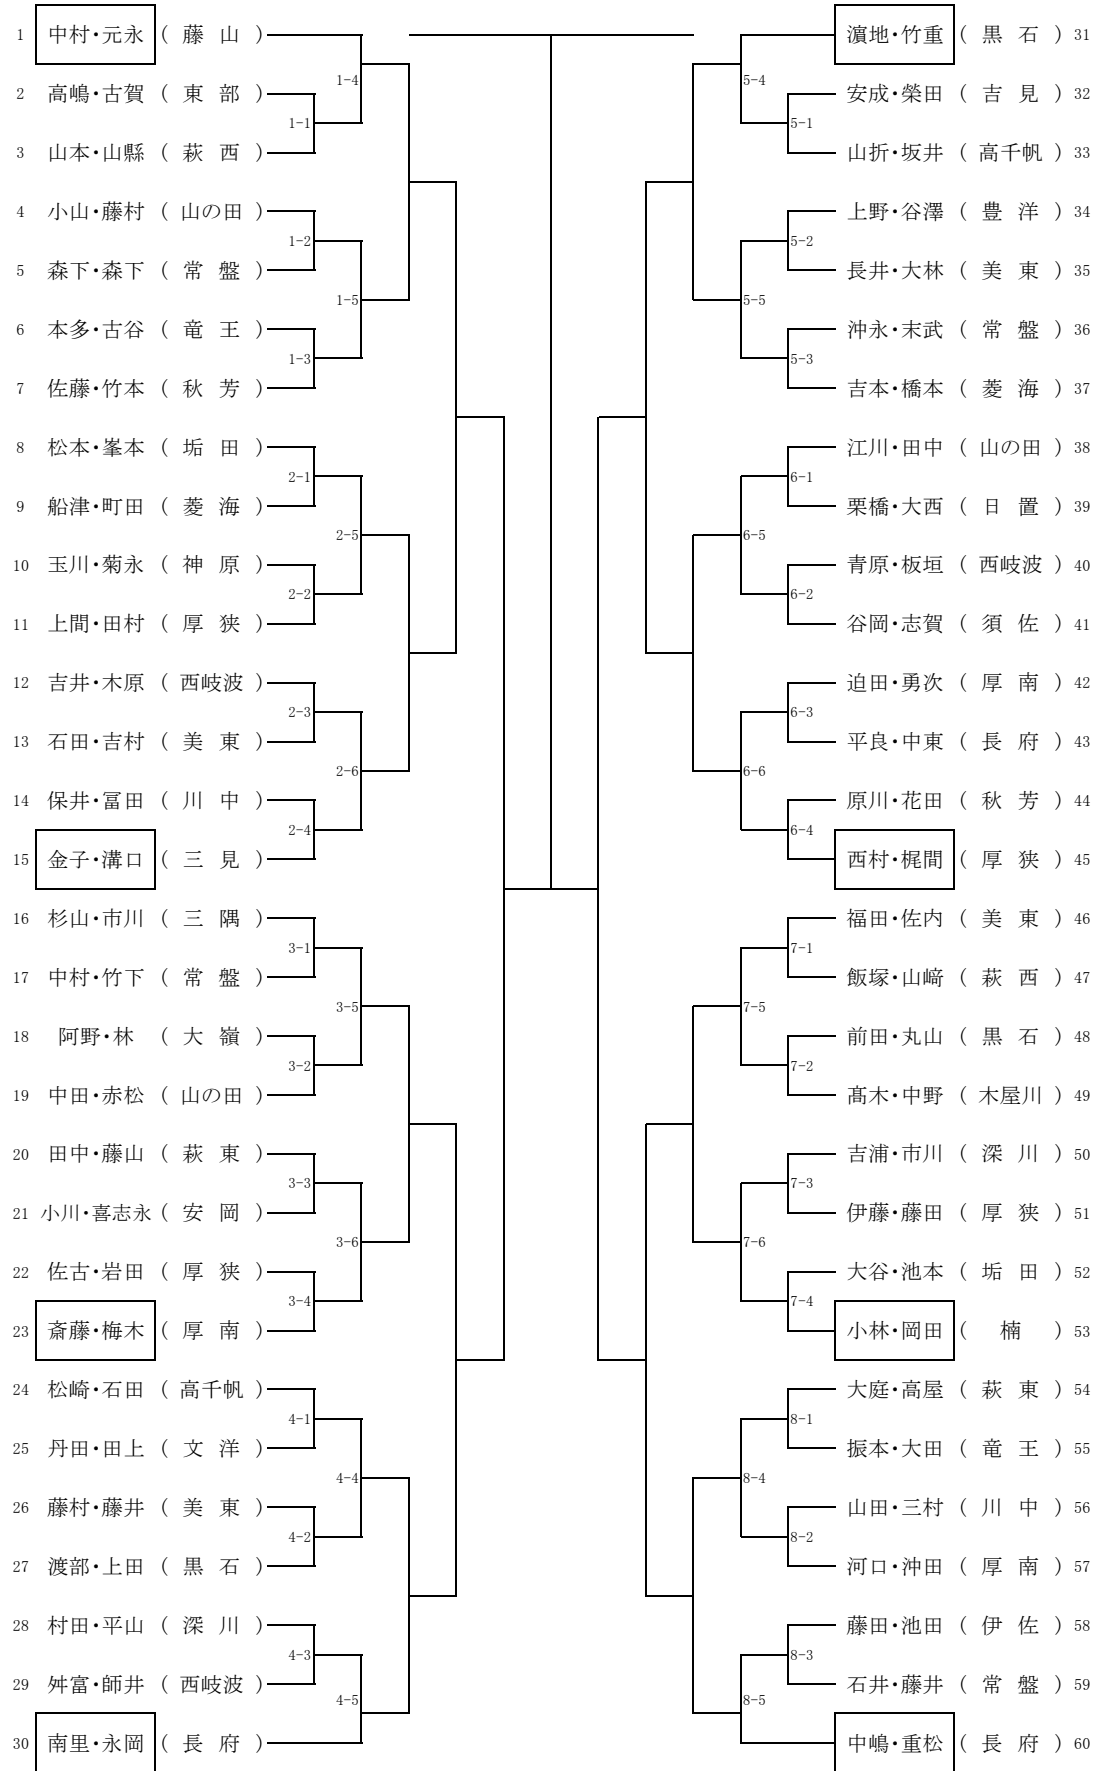

# ソフトテニス男子個人の部

男子個人

     は第一試合の審判です

平成30年5月20日 宇部マテ"フレッシュ"テニスコート

第1位 ( )  
第3位 ( )

第2位 ( )  
第3位 ( )

<時間>駐車場の解錠7:30～ 8:30～監督会議 9:00～開始式 9:15～試合開始

# ソフトテニス女子個人の部

女子個人

           は第一試合の審判です

平成30年5月20日 宇部マテ"フレッシュラ"テニスコート

第1位 ( )  
第3位 ( )

第2位 ( )  
第3位 ( )

# ソフトテニスの部

□ は第一試合の審判です

平成30年5月19日 宇部マテ”フレッセラ”テニスコート