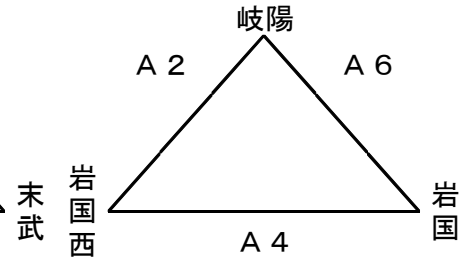

第65回山口県中学校春季体育大会＝ハンドボール組合せ＝

【男子の部】

予選リーグ(19日)

あブロック

いブロック

うブロック

決勝リーグ(20日)

	あ1位	い1位	う1位	勝点	得点	失点	得失点	順位
あ1位	/	A②	A⑥					
い1位		/	A④					
う1位			/					

【女子の部】

予選リーグ(19日)

エブロック

オブロック

カブロック

決勝リーグ(20日)

	エ1位	オ1位	カ1位	勝点	得点	失点	得失点	順位
エ1位	/	A①	A⑤					
オ1位		/	A③					
カ1位			/					

会場(1日目)キンビハレツジ周南総合スポーツセンター(A…奥側 B…入り口側) C…熊毛体育センター
(2日目)キンビハレツジ周南総合スポーツセンター(A…奥側 B…入り口側)