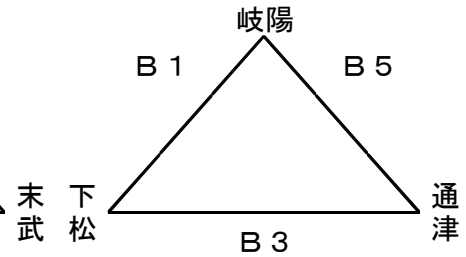

【女子の部】

予選リーグ(19日)

エブロック

オブロック

カブロック

決勝リーグ(20日)

	エ1位	オ1位	カ1位	勝点	得点	失点	得失点	順位
エ1位	/	A①	A⑤					
オ1位		/	A③					
カ1位			/					

会場(1日目)キンビハレツジ周南総合スポーツセンター(A…奥側 B…入り口側) C…熊毛体育センター
(2日目)キンビハレツジ周南総合スポーツセンター(A…奥側 B…入り口側)