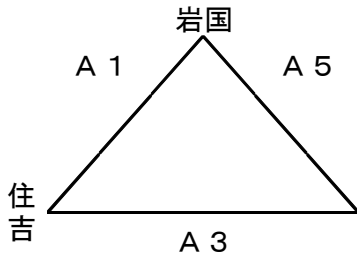

第65回山口県中学校春季体育大会＝ハンドボール組合せ＝

【男子の部】

予選リーグ(19日)

あブロック

いブロック

うブロック

決勝リーグ(20日)

	あ1位	い1位	う1位	勝点	得点	失点	得失点	順位
あ1位	/	A②	A⑥					
い1位		/	A④					
う1位			/					

【女子の部】

予選リーグ(19日)

エブロック

オブロック

カブロック

決勝リーグ(20日)

	エ1位	オ1位	カ1位	勝点	得点	失点	得失点	順位
エ1位	/	A①	A⑤					
オ1位		/	A③					
カ1位			/					

会場(1日目)キンビハレツジ周南総合スポーツセンター(A…奥側 B…入り口側) C…熊毛体育センター
(2日目)キンビハレツジ周南総合スポーツセンター(A…奥側 B…入り口側)