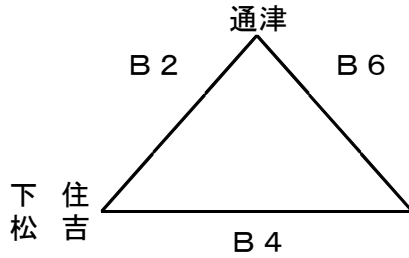

第65回山口県中学校春季体育大会＝ハンドボール組合せ＝

【男子の部】

予選リーグ(19日)

あブロック

いブロック

うブロック

決勝リーグ(20日)

	あ1位	い1位	う1位	勝点	得点	失点	得失点	順位
あ1位	/	A②	A⑥					
い1位		/	A④					
う1位			/					

【女子の部】

予選リーグ(19日)

エブロック

オブロック

カブロック

決勝リーグ(20日)

	エ1位	オ1位	カ1位	勝点	得点	失点	得失点	順位
エ1位	/	A①	A⑤					
オ1位		/	A③					
カ1位			/					

会場(1日目)キンビハレツジ周南総合スポーツセンター(A…奥側 B…入り口側) C…熊毛体育センター
(2日目)キンビハレツジ周南総合スポーツセンター(A…奥側 B…入り口側)