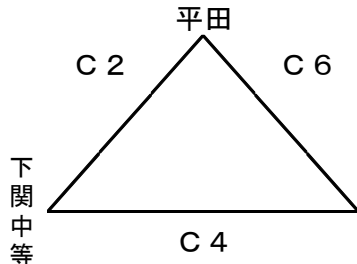

第65回山口県中学校春季体育大会＝ハンドボール組合せ＝

【男子の部】

予選リーグ(19日)

あブロック

いブロック

うブロック

決勝リーグ(20日)

	あ1位	い1位	う1位	勝点	得点	失点	得失点	順位
あ1位	/	A②	A⑥					
い1位		/	A④					
う1位			/					

【女子の部】

予選リーグ(19日)

エブロック

オブロック

カブロック

決勝リーグ(20日)

	エ1位	オ1位	カ1位	勝点	得点	失点	得失点	順位
エ1位	/	A①	A⑤					
オ1位		/	A③					
カ1位			/					

会場(1日目)キンビハレツジ周南総合スポーツセンター(A…奥側 B…入り口側) C…熊毛体育センター
(2日目)キンビハレツジ周南総合スポーツセンター(A…奥側 B…入り口側)