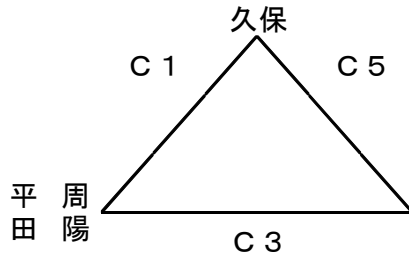

第65回山口県中学校春季体育大会＝ハンドボール組合せ＝

【男子の部】

予選リーグ(19日)

あブロック

いブロック

うブロック

決勝リーグ(20日)

	あ1位	い1位	う1位	勝点	得点	失点	得失点	順位
あ1位	/	A②	A⑥					
い1位		/	A④					
う1位			/					

【女子の部】

予選リーグ(19日)

エブロック

オブロック

カブロック

決勝リーグ(20日)

	エ1位	オ1位	カ1位	勝点	得点	失点	得失点	順位
エ1位	/	A①	A⑤					
オ1位		/	A③					
カ1位			/					

会場(1日目)キンビハレツジ周南総合スポーツセンター(A…奥側 B…入り口側) C…熊毛体育センター
(2日目)キンビハレツジ周南総合スポーツセンター(A…奥側 B…入り口側)