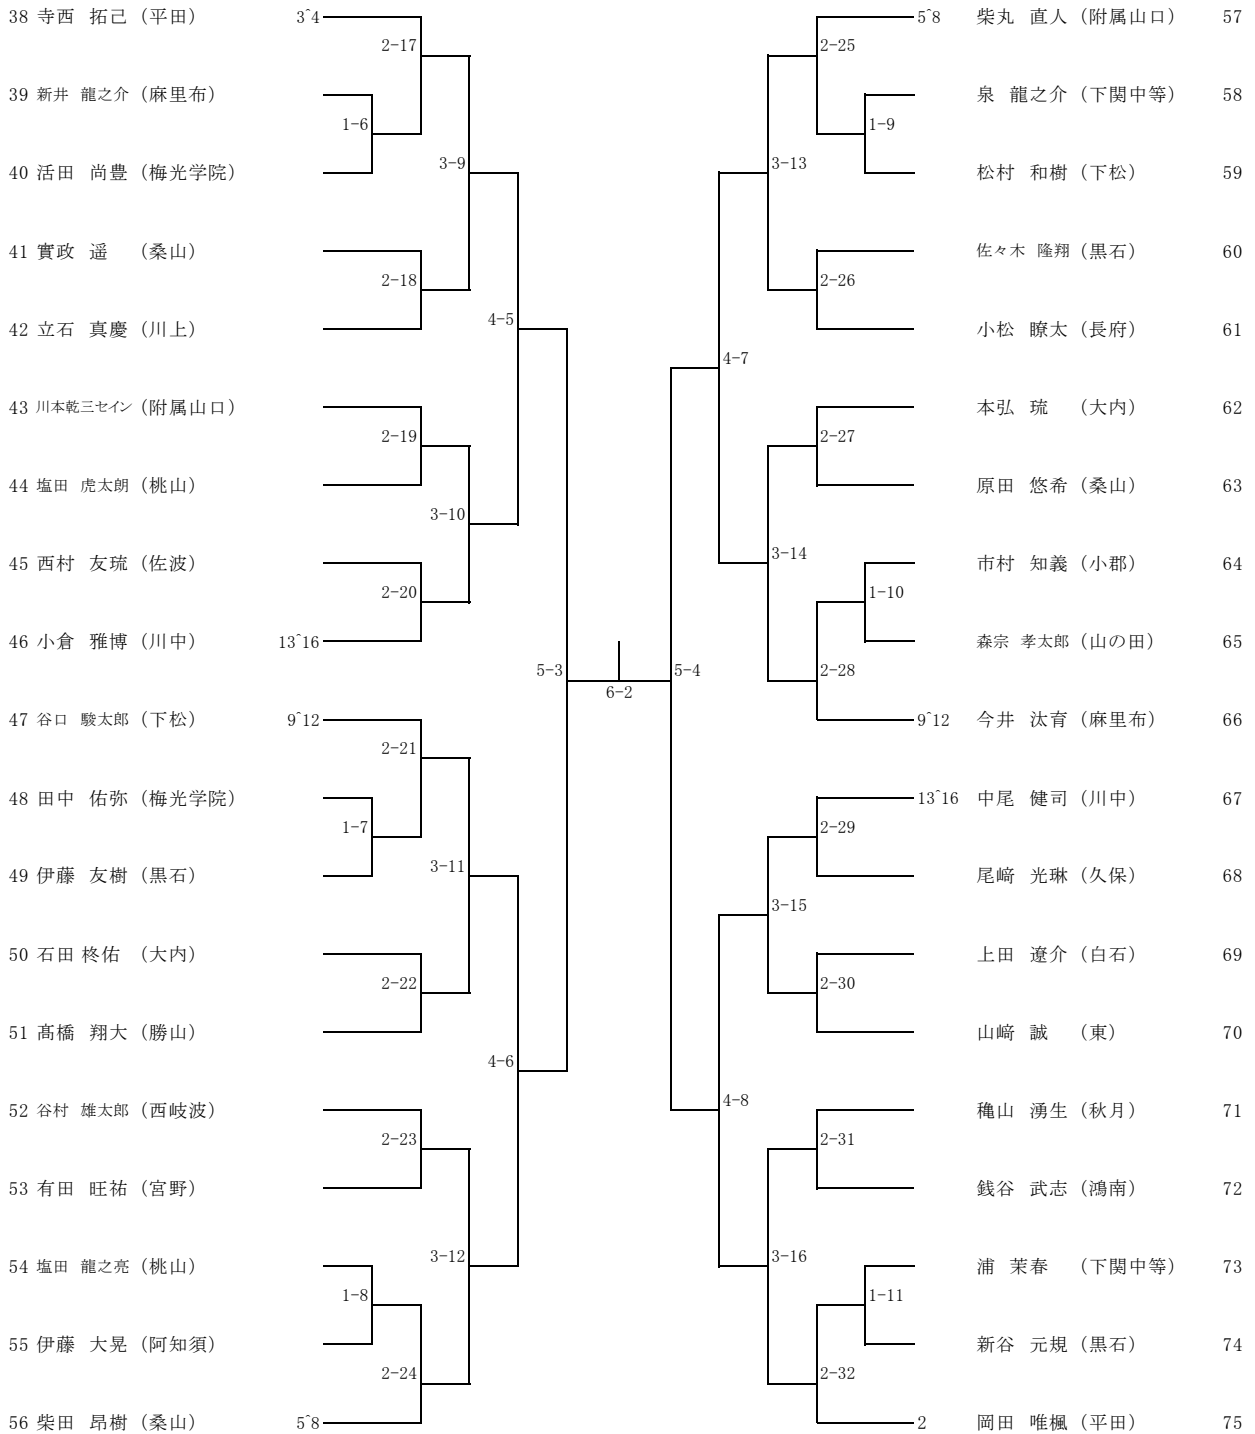

女子団体

団体名	監督	外部指導者	選手1	選手2	選手3	選手4	選手5	選手6	選手7
1 附属山口	中村 由香里		井上 愛梨	轟木 陽菜	榑崎 可奈子				
2 梅光学院	俵 修一		倉橋 朋花	前田 香音	安藤 麻衣香	永富 心都季	辻 真優		
3 黒石	中村勝敏	田村 恵介	大井 千昌	折田 有彩	中村 りほ	中務 美桜	内田 成美	鈴木 乃和	坂本 安美
4 鴻南	林 真由美		有馬 愛里菜	福岡 彩	重廣 美晴	梅田 菜里	西村 明穂	久村 日和	
5 山の田	林 洋平	岡井 陽一	緒方 愛璃	熊井 琳	橋本 綾乃	加戸 美玖	岩村 寧音	和太 彩乃	
6 大内	小野 恒子	牛尾 正恵	牛尾 真夕	加藤 咲桜	三谷 菜七				
7 西岐波	玉村恵理子	徳永 正美	森 ほえむ	桂 日向映	藤村 桜菜	本廣 美咲	山城 愛美	弘中 日菜	大木 萌百果
8 下関中等	久保田 愛		國沖 あさひ	岡村 梨々花	石飛 百合	室田 真夢	河崎 結丹	大崎 つぐみ	
9 川上	曲 造範	村川 洋	和田 明里沙	柏村 聖菜	上野 鈴葉	恩塚 遥菜	大石 百花	吉村 春風	坂本 安美

第70回 山口県中学校秋季体育大会テニスの部  
平成29年9月30日・10月1日  
宇部マテ"フレッセラ"テニスコート

男子シングルス (1)

第70回 山口県中学校秋季体育大会テニスの部  
 平成29年9月30日・10月1日  
 宇部マテ"フレッセラ"テニスコート

男子シングルス (2)

第70回 山口県中学校秋季体育大会テニスの部  
 平成29年9月30日・10月1日  
 宇部マテ”フレッセラ”テニスコート