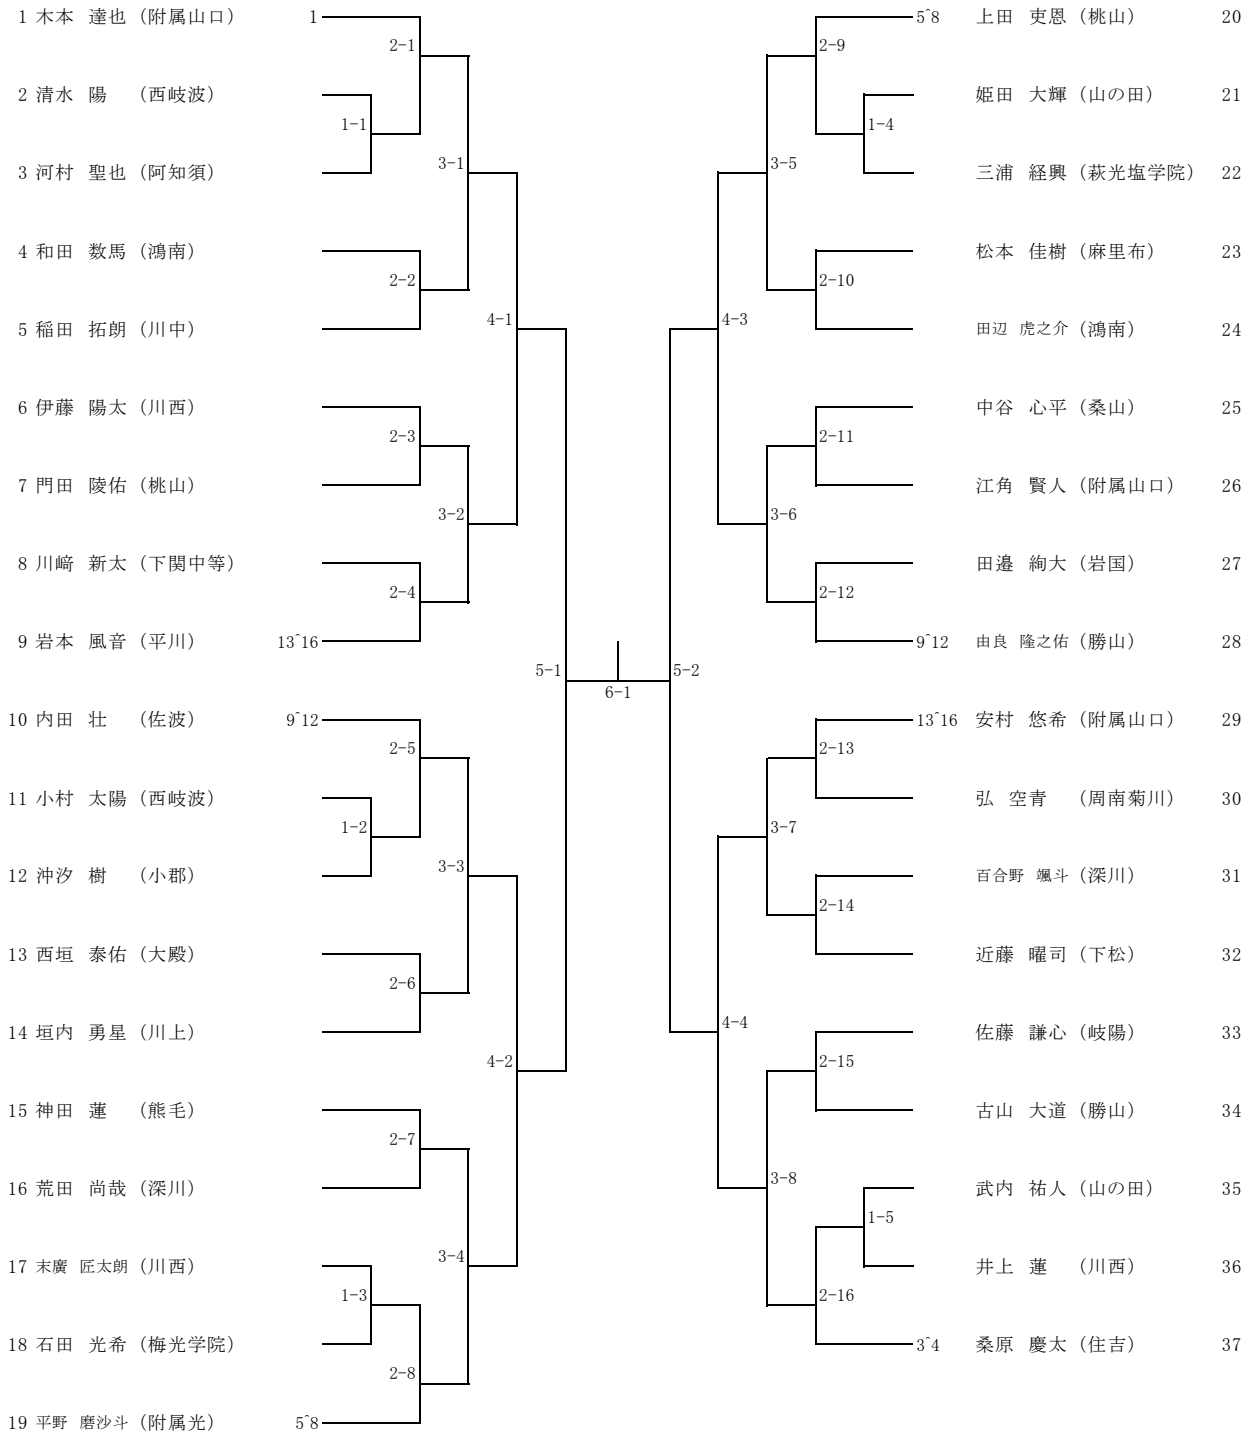

第70回 山口県中学校秋季体育大会テニスの部
平成29年9月30日・10月1日
宇部マテ"フレッセラ"テニスコート

男子シングルス (1)