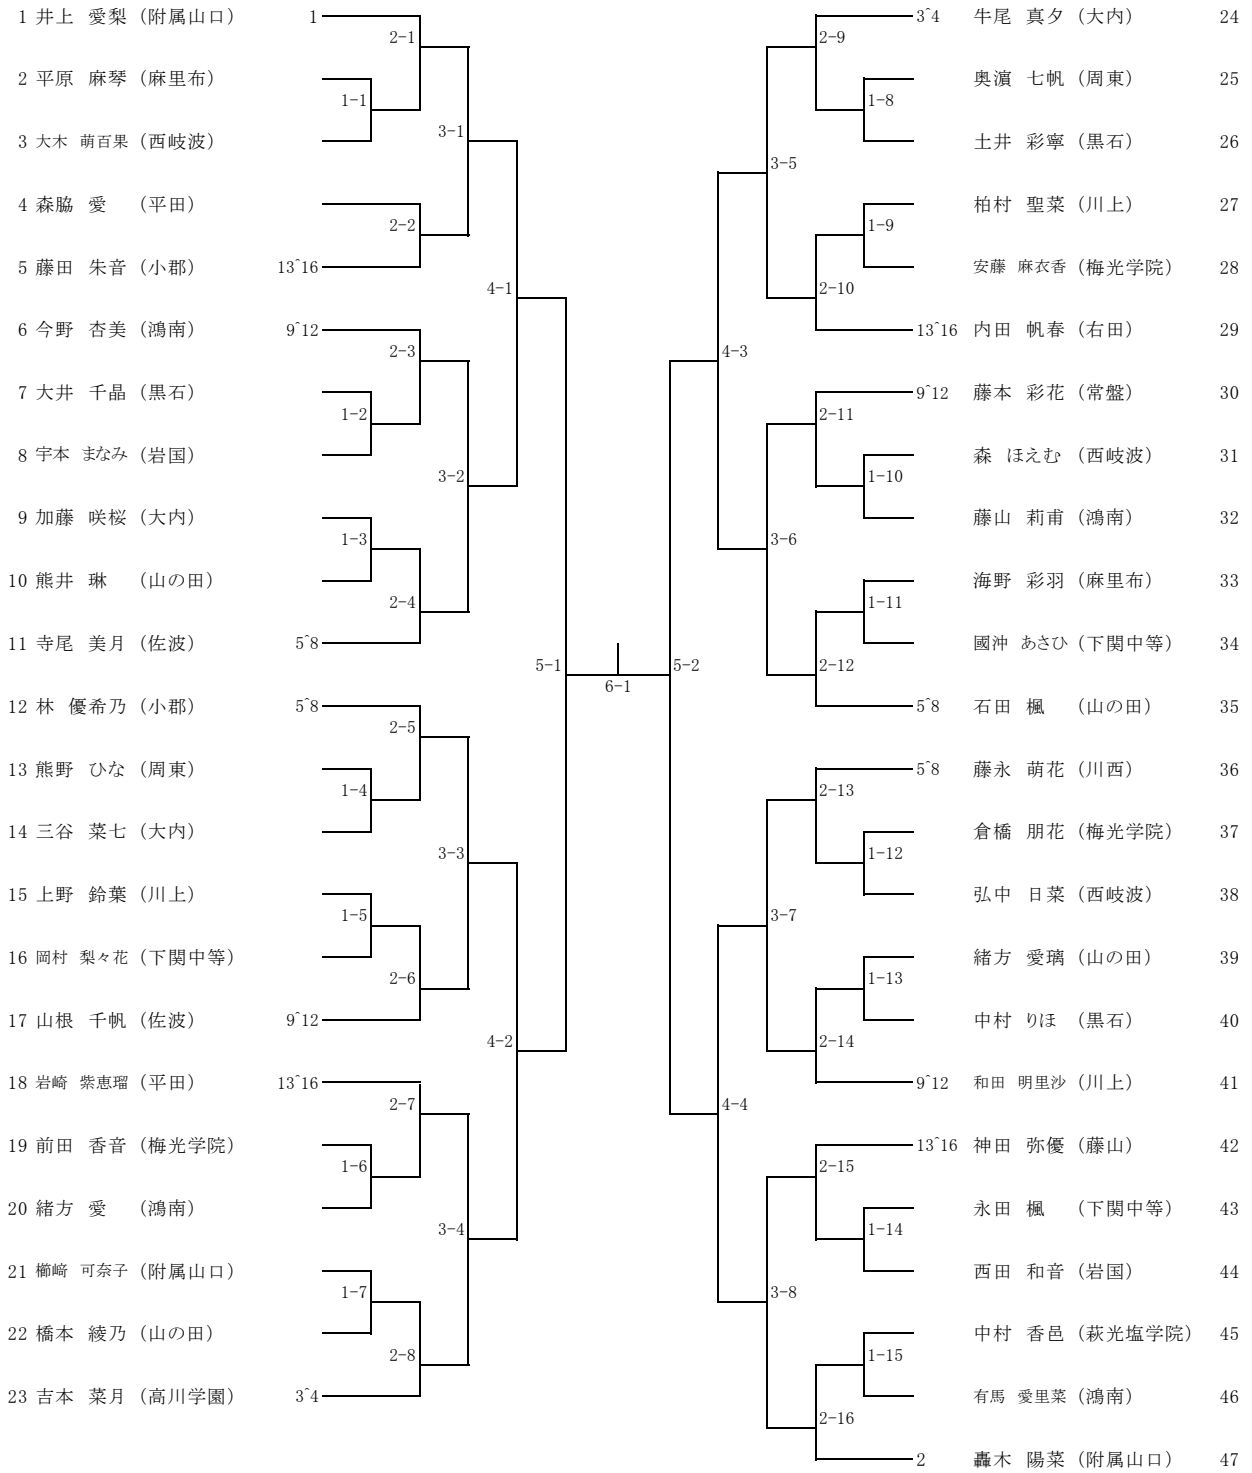

第70回 山口県中学校秋季体育大会テニスの部
平成29年9月30日・10月1日
宇部マテ”フレッセラ”テニスコート

女子シングルス