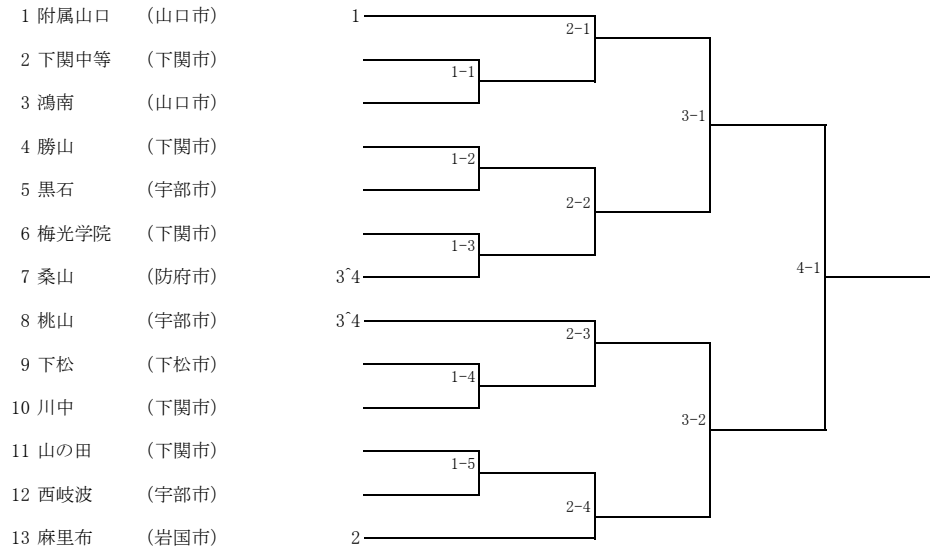

第70回 山口県中学校秋季体育大会テニスの部
平成29年9月30日・10月1日
宇部マテアプレッセラテニスコート

男子団体

団体名	監督	外部指導者	選手1	選手2	選手3	選手4	選手5	選手6	選手7
1 附属山口	中村 由香里		木本 達也	柴丸 直人	川本乾三セイ	安村 悠希	江角 賢人	山根 航介	金川 悠一朗
2 下関中等	野村 博久		浦 柔春	川崎 新太	泉 龍之介	岡 佳宏	牛丸 福泰	小林 聡馬	
3 鴻南	林 真由美		田辺 虎之介	和田 敦馬	銭谷 武志	藤井 亮太	佐藤 健	武田 礼温	
4 勝山	内田 香矢子		高橋 翔大	平田 大貴	古山 大道	由良 隆之佑	高野 祥太郎	田口 佑哉	
5 黒石	中村勝敏	田村 恵介	國本 怜央	白石 航太郎	藪田 総司	古谷 風稀	松橋 凜太郎	田中 秀	重久 慧士郎
6 梅光学院	俵 修一		活田 尚豊	石田 光希	田中 佑弥	杉山 直博	谷口 大翔		
7 桑山	青木 厚至		柴田 昂樹	實政 暹	中谷 心平	原田 悠希	千々松晏生	福本 祥之	吉武 遼哉
8 桃山	谷口 泰子	上田 俊志	上田 吏恩	安田 凜太郎	塩田 虎太郎	門田 陵佑	塩田 龍之亮		
9 下松	武尾 由希彦	谷口 善明	谷口 駿太郎	近藤 曜司	松村 和樹	谷口 慶太郎			
10 川中	藤田 忠功	稲田 裕司	小倉 雅博	谷口 桜介	中尾 健司	稲田 拓朗			
11 山の田	林 洋平	岡井 陽一	武内 祐人	姫田 大輝	森宗 孝太郎	鈴木 有	中島 由希	中島 那都	木村 優太
12 西岐波	工藤 興太郎	徳永 正美	谷村 雄太郎	三崎 楓太	小村 太陽	清水 陽	上田 拓海	林 大心	河村 優太郎
13 麻里布	藤中 久美子	今井 康之	松本 佳樹	今井 汰育	新井 龍之介				

第70回 山口県中学校秋季体育大会テニスの部
平成29年9月30日・10月1日
宇部マテ"フレッセラ"テニスコート

男子シングルス (1)

第70回 山口県中学校秋季体育大会テニスの部
 平成29年9月30日・10月1日
 宇部マテ"フレッセラ"テニスコート

男子シングルス (2)

第70回 山口県中学校秋季体育大会テニスの部
平成29年9月30日・10月1日
宇部マテ”フレッセラ”テニスコート

女子シングルス