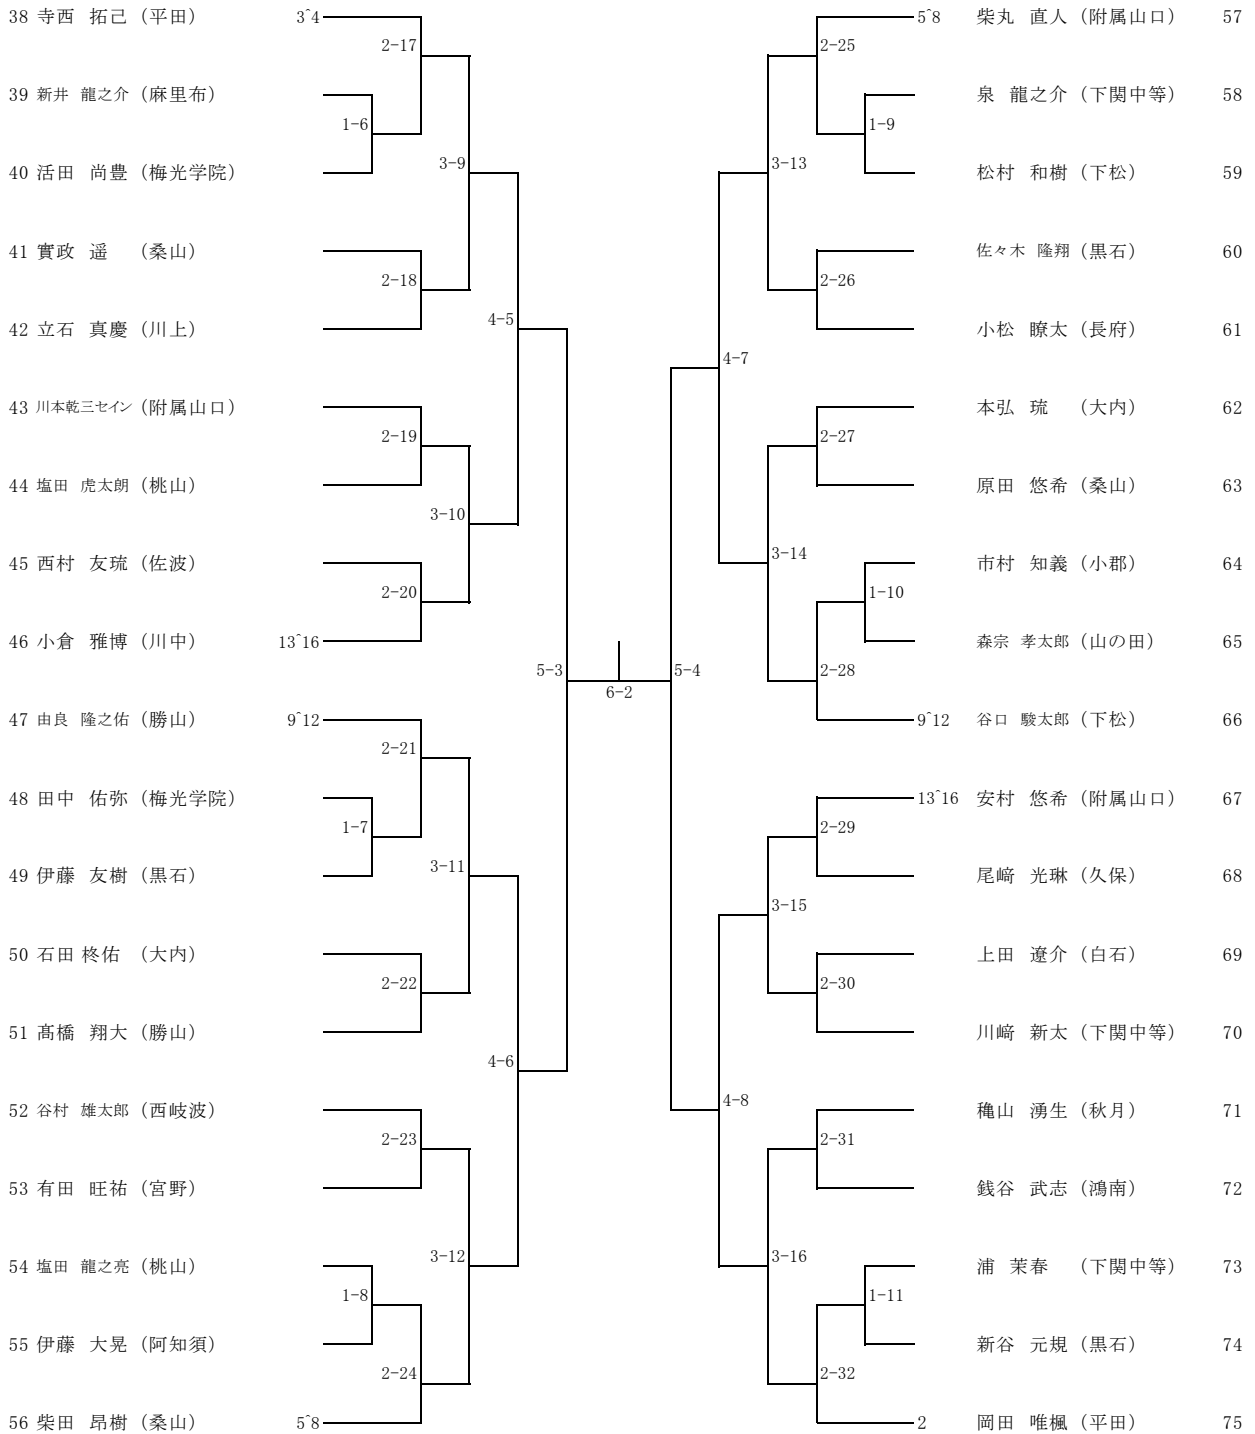

第70回 山口県中学校秋季体育大会テニスの部
平成29年9月30日・10月1日
宇部マテアプレッセラテニスコート

男子団体

団体名	監督	外部指導者	選手1	選手2	選手3	選手4	選手5	選手6	選手7
1 附属山口	中村 由香里		木本 達也	柴丸 直人	川本乾三セイ	安村 悠希	江角 賢人	山根 航介	金川 悠一朗
2 下関中等	野村 博久		浦 柔春	川崎 新太	泉 龍之介	岡 佳宏	牛丸 福泰	小林 聡馬	
3 鴻南	林 真由美		田辺 虎之介	和田 敦馬	銭谷 武志	藤井 亮太	佐藤 健	武田 礼温	
4 勝山	内田 香矢子		高橋 翔大	平田 大貴	古山 大道	由良 隆之佑	高野 祥太郎	田口 佑哉	
5 黒石	中村勝敏	田村 恵介	國本 怜央	白石 航太郎	藪田 総司	古谷 風稀	松橋 凜太郎	田中 秀	重久 慧士郎
6 梅光学院	俵 修一		活田 尚豊	石田 光希	田中 佑弥	杉山 直博	谷口 大翔		
7 桑山	青木 厚至		柴田 昂樹	實政 暹	中谷 心平	原田 悠希	千々松晏生	福本 祥之	吉武 遼哉
8 桃山	谷口 泰子	上田 俊志	上田 吏恩	安田 凜太郎	塩田 虎太郎	門田 陵佑	塩田 龍之亮		
9 下松	武尾 由希彦	谷口 善明	谷口 駿太郎	近藤 曜司	松村 和樹	谷口 慶太郎			
10 川中	藤田 忠功	稲田 裕司	小倉 雅博	谷口 桜介	中尾 健司	稲田 拓朗			
11 山の田	林 洋平	岡井 陽一	武内 祐人	姫田 大輝	森宗 孝太郎	鈴木 有	中島 由希	中島 那都	木村 優太
12 西岐波	工藤 興太郎	徳永 正美	谷村 雄太郎	三崎 楓太	小村 太陽	清水 陽	上田 拓海	林 大心	河村 優太郎
13 麻里布	藤中 久美子	今井 康之	松本 佳樹	今井 汰育	新井 龍之介				

女子団体

団体名	監督	外部指導者	選手1	選手2	選手3	選手4	選手5	選手6	選手7
1 附属山口	中村 由香里		井上 愛梨	轟木 陽菜	櫛崎 可奈子				
2 梅光学院	俵 修一		倉橋 朋花	前田 音音	安藤 麻衣香	永富 心都季	辻 真優		
3 黒石	中村勝敏	田村 恵介	大井 千昌	折田 有彩	中村 りほ	中務 美桜	内田 成美	鈴木 乃和	坂本 安美
4 鴻南	林 真由美		有馬 愛里菜	福岡 彩	重廣 美晴	梅田 菜里	西村 明穂	久村 日和	
5 山の田	林 洋平	岡井 陽一	緒方 愛璃	熊井 琳	橋本 綾乃	加戸 美玖	岩村 寧音	和太 彩乃	
6 大内	小野 垣子		牛尾 正恵	牛尾 真夕	加藤 咲桜	三谷 菜七			
7 西岐波	玉村恵理子	徳永 正美	森 ぼえむ	桂 日向映	藤村 桜楽	本廣 美咲	山城 愛美	弘中 日菜	大木 萌百果
8 下関中等	久保田 愛		國沖 あさひ	岡村 梨々花	石飛 百合	室田 真夢	河崎 結丹	大崎 つぐみ	
9 国府	山村 哲雄		光井 舞衣	徳原 望恵	野村 樹来				
10 川上	曲 造範	村川 洋	和田 明里沙	柏村 聖菜	上野 鈴葉	恩塚 遥菜	大石 百花	吉村 春風	

第70回 山口県中学校秋季体育大会テニスの部
平成29年9月30日・10月1日
宇部マテ"フレッセラ"テニスコート

男子シングルス (1)

第70回 山口県中学校秋季体育大会テニスの部
 平成29年9月30日・10月1日
 宇部マテ"フレッセラ"テニスコート

男子シングルス (2)

第70回 山口県中学校秋季体育大会テニスの部
平成29年9月30日・10月1日
宇部マテ”フレッセラ”テニスコート

女子シングルス