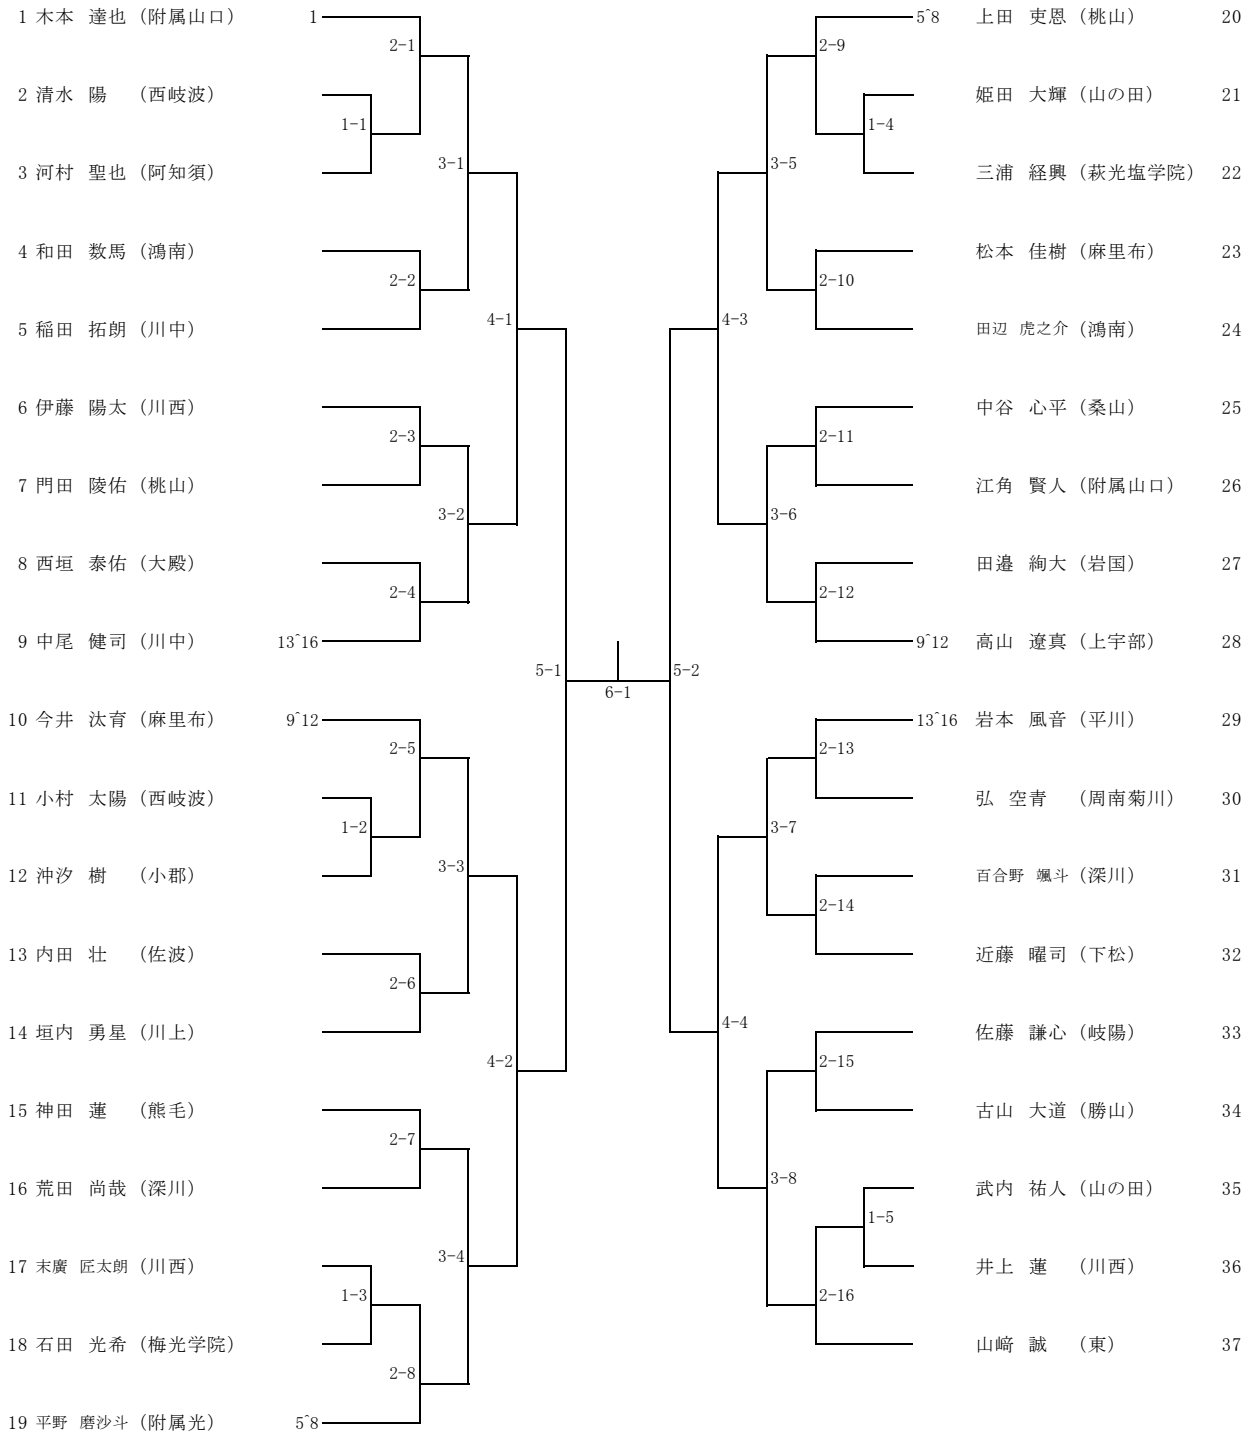

第70回 山口県中学校秋季体育大会テニスの部
平成29年9月30日・10月1日
宇部マテ"フレッセラ"テニスコート

男子シングルス (1)