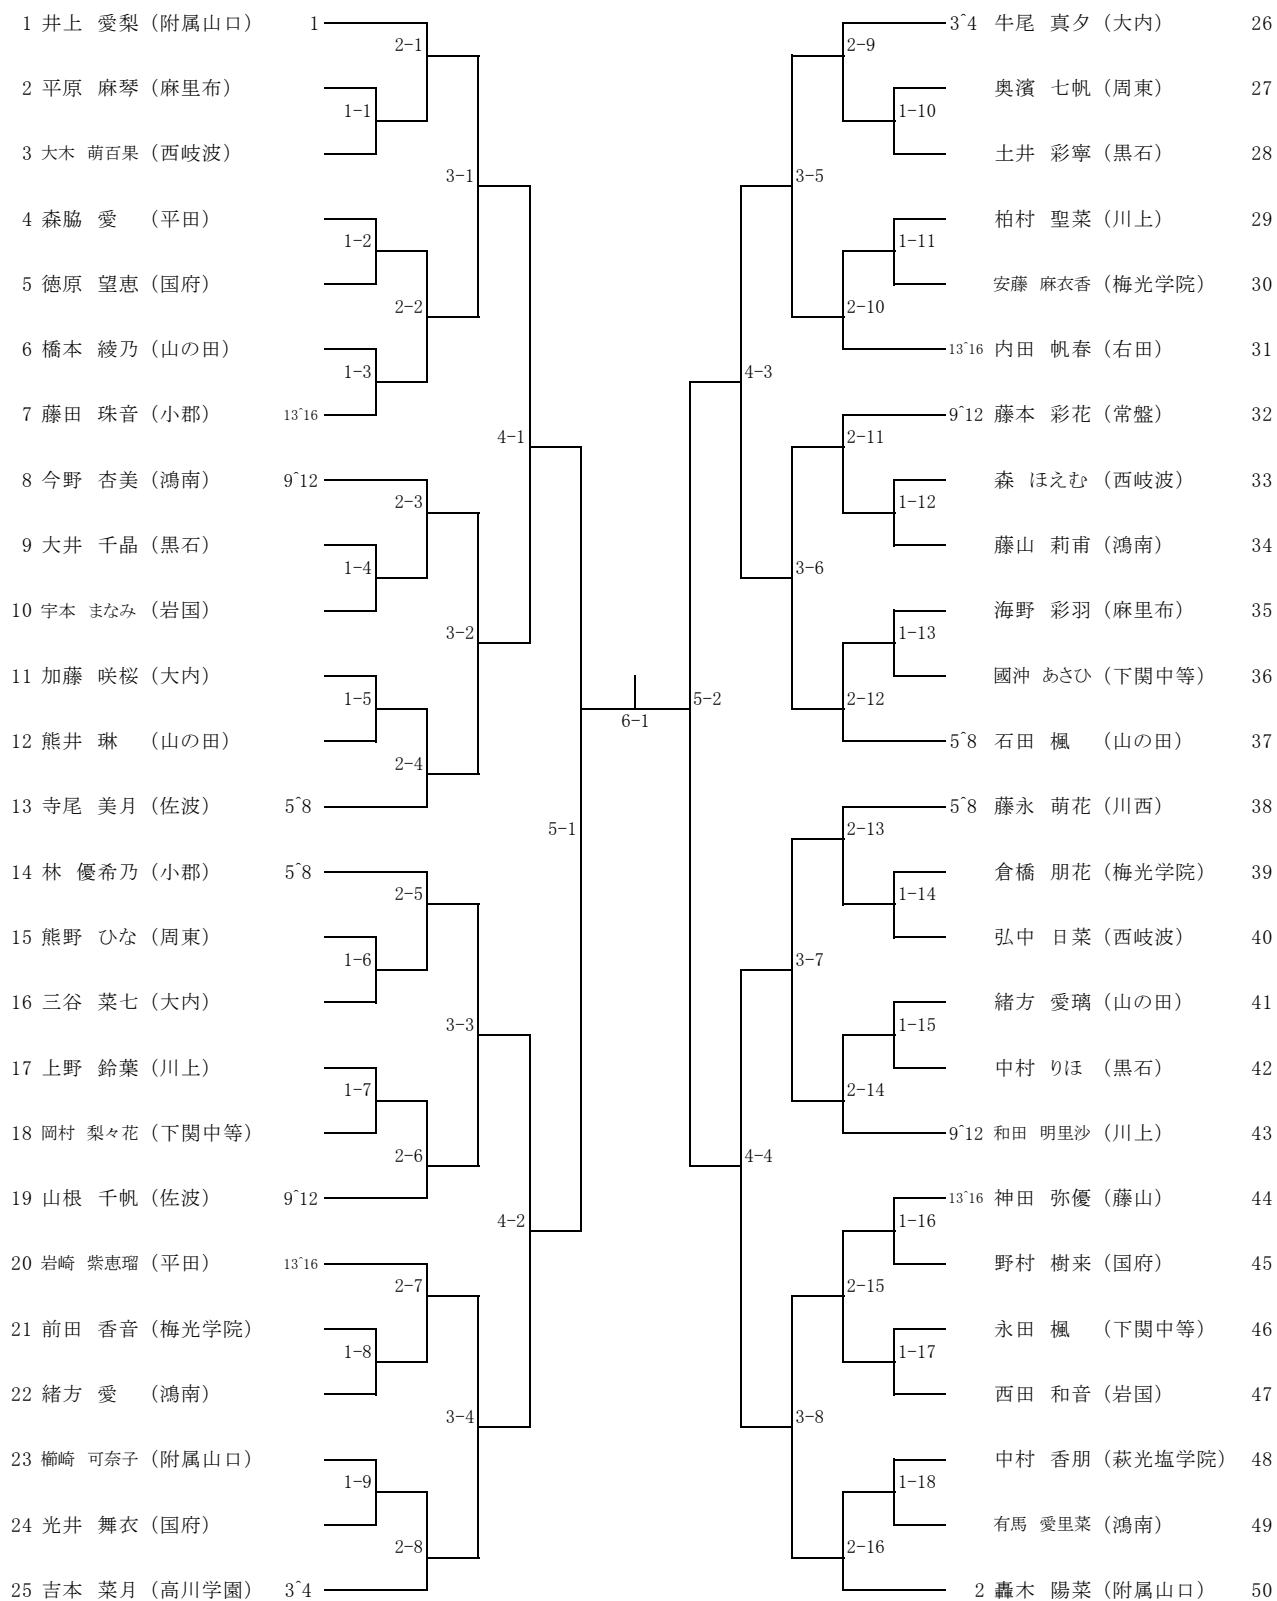

第70回 山口県中学校秋季体育大会テニスの部
平成29年9月30日・10月1日
宇部マテアプレッセラテニスコート

男子団体

団体名	監督	外部指導者	選手1	選手2	選手3	選手4	選手5	選手6	選手7
1 附属山口	中村 由香里		木本 達也	柴丸 直人	川本乾三セイ	安村 悠希	江角 賢人	山根 航介	金川 悠一朗
2 下関中等	野村 博久		浦 柔春	川崎 新太	泉 龍之介	岡 佳宏	牛丸 福泰	小林 聡馬	
3 鴻南	林 真由美		田辺 虎之介	和田 敦馬	銭谷 武志	藤井 亮太	佐藤 健	武田 礼温	
4 勝山	内田 香矢子		高橋 翔大	平田 大貴	古山 大道	由良 隆之佑	高野 祥太郎	田口 佑哉	
5 黒石	中村勝敏	田村 恵介	國本 怜央	白石 航太郎	藪田 総司	古谷 風稀	松橋 凜太郎	田中 秀	重久 慧士郎
6 梅光学院	俵 修一		活田 尚豊	石田 光希	田中 佑弥	杉山 直博	谷口 大翔		
7 桑山	青木 厚至		柴田 昂樹	實政 暹	中谷 心平	原田 悠希	千々松晏生	福本 祥之	吉武 遼哉
8 桃山	谷口 泰子	上田 俊志	上田 吏恩	安田 凜太郎	塩田 虎太郎	門田 陵佑	塩田 龍之亮		
9 下松	武尾 由希彦	谷口 善明	谷口 駿太郎	近藤 曜司	松村 和樹	谷口 慶太郎			
10 川中	藤田 忠功	稲田 裕司	小倉 雅博	谷口 桜介	中尾 健司	稲田 拓朗			
11 山の田	林 洋平	岡井 陽一	武内 祐人	姫田 大輝	森宗 孝太郎	鈴木 有	中島 由希	中島 那都	木村 優太
12 西岐波	工藤 興太郎	徳永 正美	谷村 雄太郎	三崎 楓太	小村 太陽	清水 陽	上田 拓海	林 大心	河村 優太郎
13 麻里布	藤中 久美子	今井 康之	松本 佳樹	今井 汰育	新井 龍之介				

女子団体

団体名	監督	外部指導者	選手1	選手2	選手3	選手4	選手5	選手6	選手7
1 附属山口	中村 由香里		井上 愛梨	轟木 陽菜	櫛崎 可奈子				
2 梅光学院	俵 修一		倉橋 朋花	前田 音音	安藤 麻衣香	永富 心都季	辻 真優		
3 黒石	中村勝敏	田村 恵介	大井 千昌	折田 有彩	中村 りほ	中務 美桜	内田 成美	鈴木 乃和	坂本 安美
4 鴻南	林 真由美		有馬 愛里菜	福岡 彩	重廣 美晴	梅田 菜里	西村 明穂	久村 日和	
5 山の田	林 洋平	岡井 陽一	緒方 愛璃	熊井 琳	橋本 綾乃	加戸 美玖	岩村 寧音	和太 彩乃	
6 大内	小野 垣子		牛尾 正恵	牛尾 真夕	加藤 咲桜	三谷 菜七			
7 西岐波	玉村恵理子	徳永 正美	森 ぼえむ	桂 日向映	藤村 桜楽	本廣 美咲	山城 愛美	弘中 日菜	大木 萌百果
8 下関中等	久保田 愛		國沖 あさひ	岡村 梨々花	石飛 百合	室田 真夢	河崎 結丹	大崎 つぐみ	
9 国府	山村 哲雄		光井 舞衣	徳原 望恵	野村 樹来				
10 川上	曲 造範	村川 洋	和田 明里沙	柏村 聖菜	上野 鈴葉	恩塚 遥菜	大石 百花	吉村 春風	

第70回 山口県中学校秋季体育大会テニスの部
平成29年9月30日・10月1日
宇部マテ"フレッセラ"テニスコート

男子シングルス (1)

第70回 山口県中学校秋季体育大会テニスの部
 平成29年9月30日・10月1日
 宇部マテ"フレッセラ"テニスコート

男子シングルス (2)

第70回 山口県中学校秋季体育大会テニスの部
平成29年9月30日・10月1日
宇部マテ”フレッセラ”テニスコート

女子シングルス