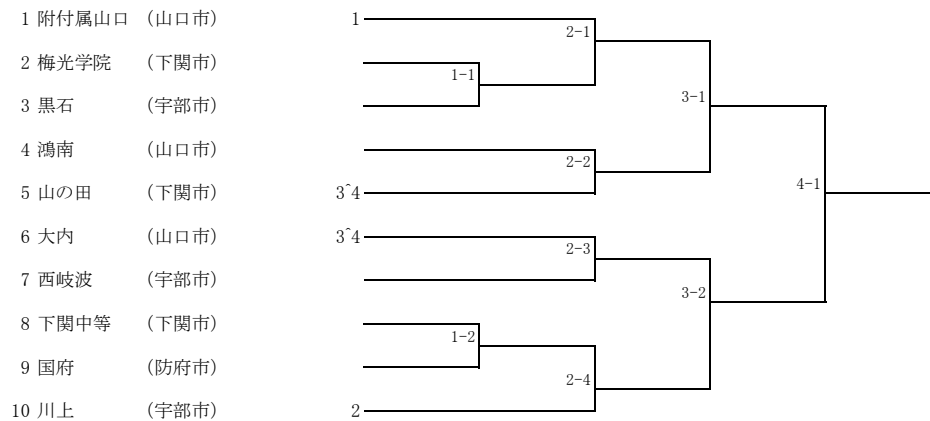

女子団体

団体名	監督	外部指導者	選手1	選手2	選手3	選手4	選手5	選手6	選手7
1 附属山口	中村 由香里		井上 愛梨	轟木 陽菜	櫛崎 可奈子				
2 梅光学院	俵 修一		倉橋 朋花	前田 音音	安藤 麻衣香	永富 心都季	辻 真優		
3 黒石	中村勝敏	田村 恵介	大井 千昌	折田 有彩	中村 りほ	中務 美桜	内田 成美	鈴木 乃和	坂本 安美
4 鴻南	林 真由美		有馬 愛里菜	福岡 彩	重廣 美晴	梅田 菜里	西村 明穂	久村 日和	
5 山の田	林 洋平	岡井 陽一	緒方 愛璃	熊井 琳	橋本 綾乃	加戸 美玖	岩村 寧音	和太 彩乃	
6 大内	小野 垣子		牛尾 正恵	牛尾 真夕	加藤 咲桜	三谷 菜七			
7 西岐波	玉村恵理子	徳永 正美	森 ぼえむ	桂 日向映	藤村 桜楽	本廣 美咲	山城 愛美	弘中 日菜	大木 萌百果
8 下関中等	久保田 愛		國沖 あさひ	岡村 梨々花	石飛 百合	室田 真夢	河崎 結丹	大崎 つぐみ	
9 国府	山村 哲雄		光井 舞衣	徳原 望恵	野村 樹来				
10 川上	曲 造範	村川 洋	和田 明里沙	柏村 聖菜	上野 鈴葉	恩塚 遥菜	大石 百花	吉村 春風