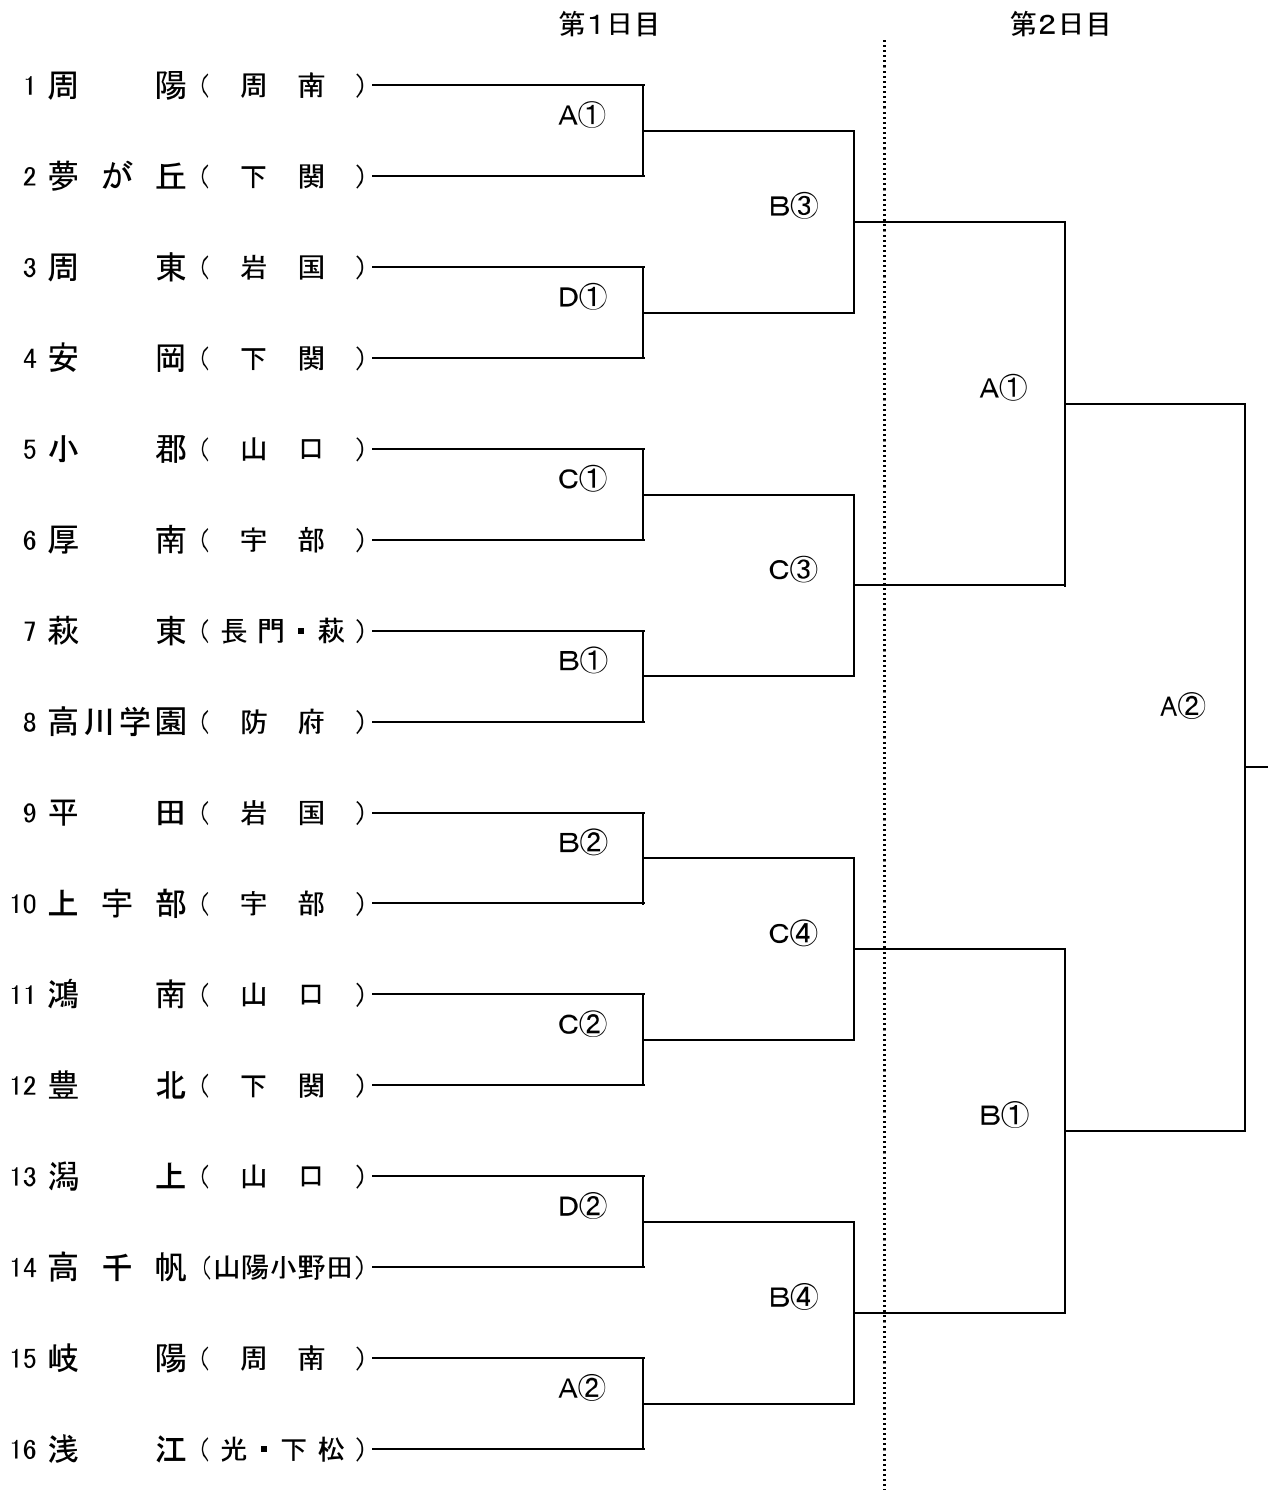

第70回山口県中学校体育大会 サッカー競技 =組合せ=

1位 (                      中 )                      (                      支部 )  
 2位 (                      中 )                      (                      支部 )  
 3位 (                      中 )                      (                      支部 )  
 3位 (                      中 )                      (                      支部 )

《試合会場》      A: 県立おのだサッカー交流公園サッカー場  
 B: 県立おのだサッカー交流公園多目的広場A  
 C: 県立おのだサッカー交流公園多目的広場B  
 D: 山陽小野田市サッカー場

《試合時間》      (第1日目)                      (第2日目)  
 ① 10:30                      ① 10:00  
 ② 12:00                      ② 13:30  
 ③ 14:00  
 ④ 15:30