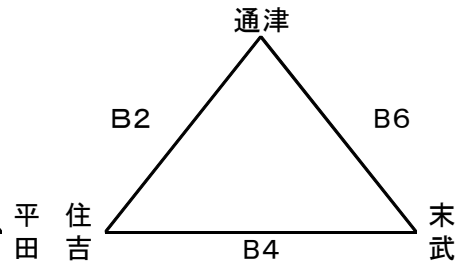

第70回山口県中学校秋季体育大会 ハンドボール組合せ

【男子の部】

予選リーグ(9月30日)

あブロック

いブロック

うブロック

決勝リーグ(10月1日)

	あ1位	い1位	う1位	勝点	得点	失点	得失点	順位
あ1位		②	⑥					
い1位			④					
う1位								

【女子の部】

予選リーグ(9月30日)

エブロック

オブロック

カブロック

決勝リーグ(10月1日)

	エ1位	オ1位	カ1位	勝点	得点	失点	得失点	順位
エ1位		①	⑤					
オ1位			③					
カ1位								

会場: キリンパレヅジ周南総合スポーツセンター