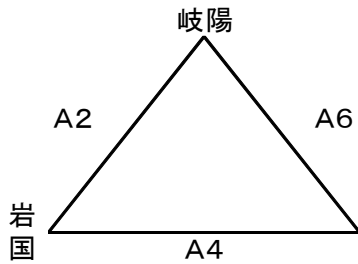

第70回山口県中学校秋季体育大会 ハンドボール組合せ

【男子の部】

予選リーグ(9月30日)

あブロック

いブロック

うブロック

決勝リーグ(10月1日)

	あ1位	い1位	う1位	勝点	得点	失点	得失点	順位
あ1位		②	⑥					
い1位			④					
う1位								

【女子の部】

予選リーグ(9月30日)

エブロック

オブロック

カブロック

決勝リーグ(10月1日)

	エ1位	オ1位	カ1位	勝点	得点	失点	得失点	順位
エ1位		①	⑤					
オ1位			③					
カ1位								

会場: キリンパレヅジ周南総合スポーツセンター