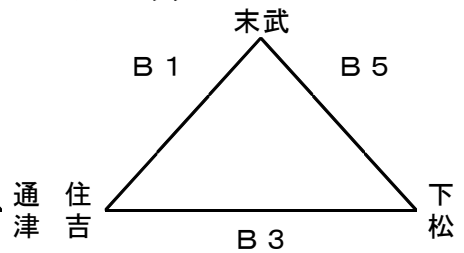

【女子の部】

予選リーグ(9月30日)

エブロック

オブロック

カブロック

決勝リーグ(10月1日)

	エ1位	オ1位	カ1位	勝点	得点	失点	得失点	順位
エ1位		①	⑤					
オ1位			③					
カ1位								

会場: キリンパレヅジ周南総合スポーツセンター

Aコート/メインアリーナ奥 Bコート/メインアリーナ入り口 Cコート/多目的ホール

1日目			2日目		
	Aコート	Bコート		Cコート	Aコート
1	10:00 ~ 11:00	女子予選リーグ	①	9:00 ~ 10:00	女子決勝
2	11:10 ~ 12:10	男子予選リーグ	②	10:15 ~ 11:15	男子決勝
3	12:20 ~ 13:20	女子予選リーグ	③	11:30 ~ 12:30	女子決勝
4	13:30 ~ 14:30	男子予選リーグ	④	12:45 ~ 13:45	男子決勝
5	14:40 ~ 15:40	女子予選リーグ	⑤	14:00 ~ 15:00	女子決勝
6	15:50 ~ 16:50	男子予選リーグ	⑥	15:15 ~ 16:15	男子決勝