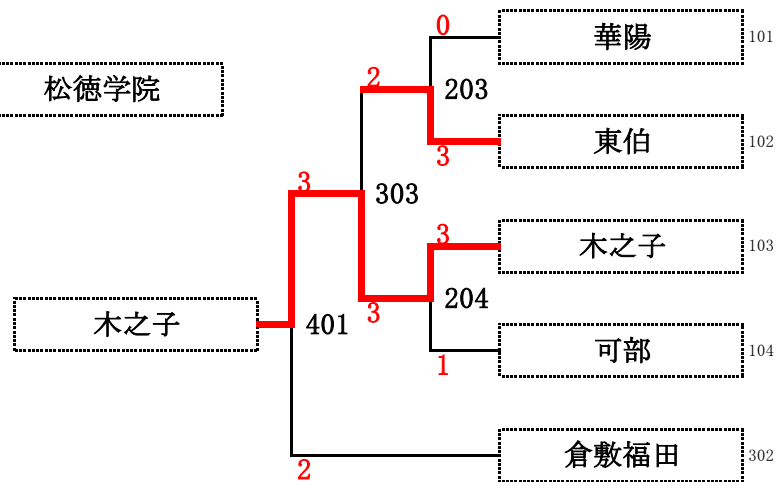

男子団体(B・T)

【予選リーグ】

A 組		1	2	3	得点	順位
1	野田学園 (山口)		3	3	4	1
2	木之子 (岡山)	0		3	3	2
3	大野東 (広島)	0	1		2	3

B 組		1	2	3	得点	順位
1	可部 (広島)		1	3	3	2
2	倉敷福田 (岡山)	3		3	4	1
3	久米 (鳥取)	2	2		2	3

C 組		1	2	3	得点	順位
1	東伯 (鳥取)		1	3	3	2
2	松徳学院 (島根)	3		3	4	1
3	近大福山 (広島)	1	0		2	3

D 組		1	2	3	得点	順位
1	出雲北陵 (島根)		3	3	4	1
2	華陽 (山口)	0		3	3	2
3	八本松 (広島)	0	0		2	3

【決勝トーナメント】

【第3代表決定戦】

【第4代表決定戦】