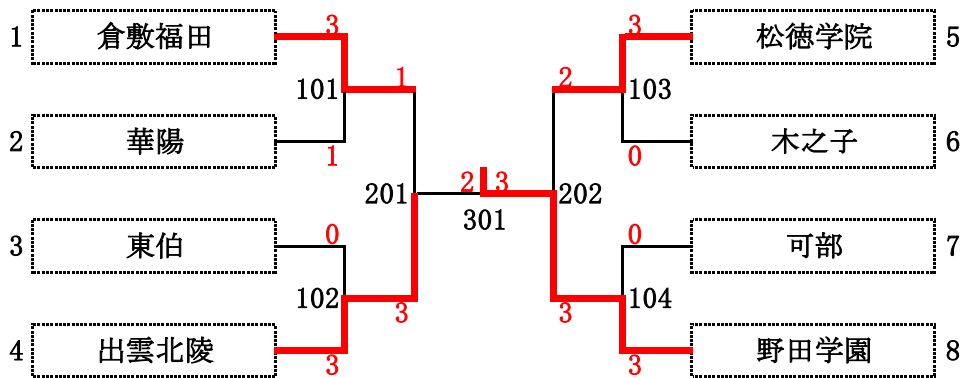

男子団体(B・T)

【予選リーグ】

A 組		1	2	3	得点	順位
1	野田学園 (山口)		3	3	4	1
2	木之子 (岡山)	0		3	3	2
3	大野東 (広島)	0	1		2	3

B 組		1	2	3	得点	順位
1	可部 (広島)		1	3	3	2
2	倉敷福田 (岡山)	3		3	4	1
3	久米 (鳥取)	2	2		2	3

C 組		1	2	3	得点	順位
1	東伯 (鳥取)		1	3	3	2
2	松徳学院 (島根)	3		3	4	1
3	近大福山 (広島)	1	0		2	3

D 組		1	2	3	得点	順位
1	出雲北陵 (島根)		3	3	4	1
2	華陽 (山口)	0		3	3	2
3	八本松 (広島)	0	0		2	3

【決勝トーナメント】