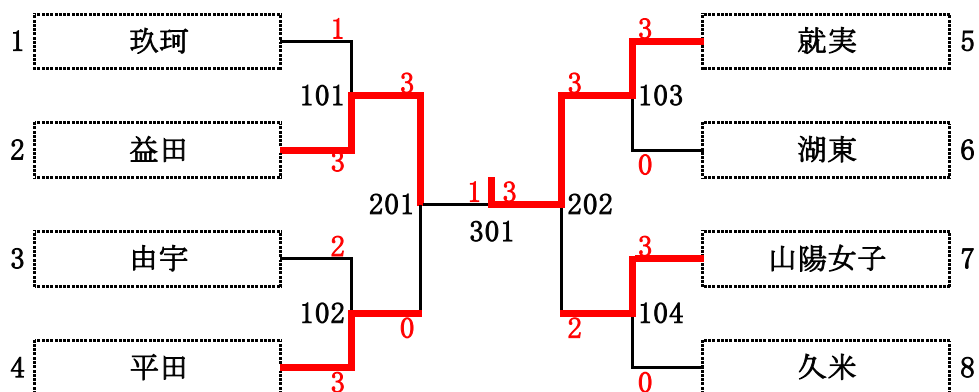

女子団体(G・T)

【予選リーグ】

A 組		1	2	3	得点	順位
1	玖珂 (山口)		3	3	4	1
2	山陽女子 (岡山)	1		3	3	2
3	可部 (広島)	0	0		2	3

B 組		1	2	3	得点	順位
1	湖東 (鳥取)		2	3	3	2
2	平田 (島根)	3		3	4	1
3	高取北 (広島)	0	0		2	3

C 組		1	2	3	得点	順位
1	益田 (島根)		1	3	3	2
2	就実 (岡山)	3		3	4	1
3	西条 (広島)	0	0		2	3

D 組		1	2	3	得点	順位
1	井口台 (広島)		0	3	3	3
2	由宇 (山口)	3		0	3	2
3	久米 (鳥取)	2	3		3	1

【決勝トーナメント】