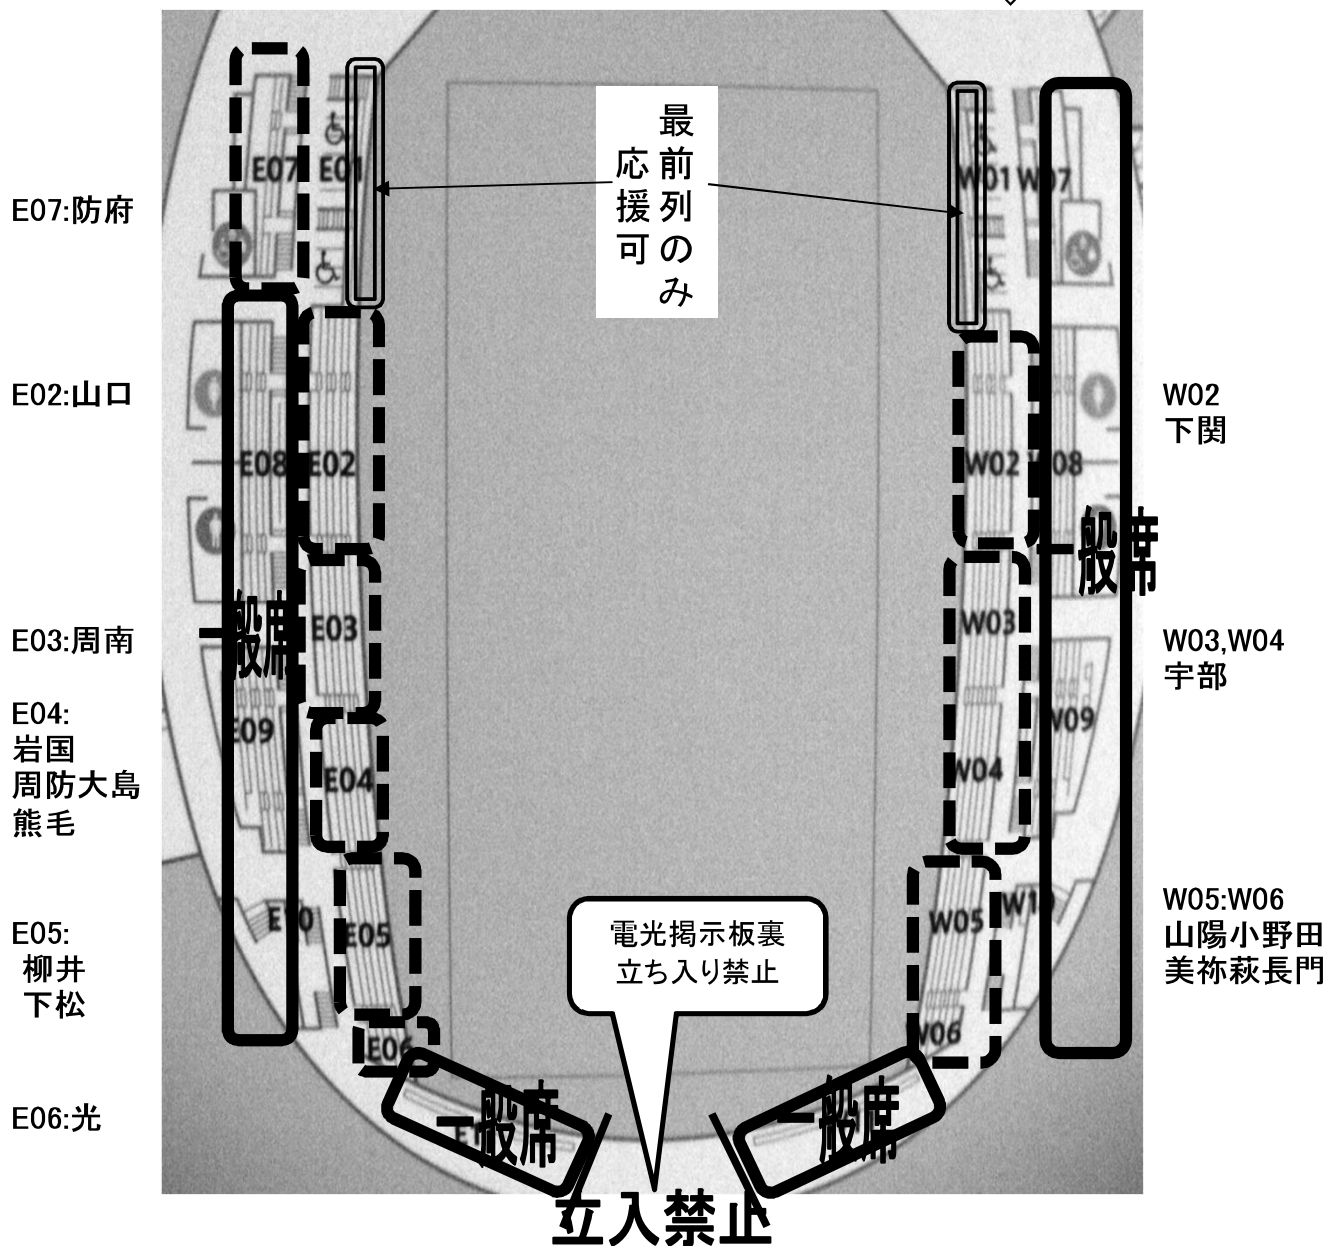

※観客席について

出入口は選手保護者ともに手前の入口からになります。

支部ごとに控えエリアを割り振ってあります。東部の学校はEエリア、西部の学校はWエリアです。

選手は通路の下側(防府支部は上側)、保護者応援者は通路の上側です。

☆トレーニングルーム前の通路は通行できますが、立ち止まっての応援等はできません。

☆指定された所以外に座らないようにして下さい。

☆車いすスペースは、利用していないときのみ応援できます。後方の観客にもご配慮をお願いします。

選手・一般出入口

※2階スタンド図

※その他注意事項

☆建物のみならずプール敷地内は、**禁煙**です。