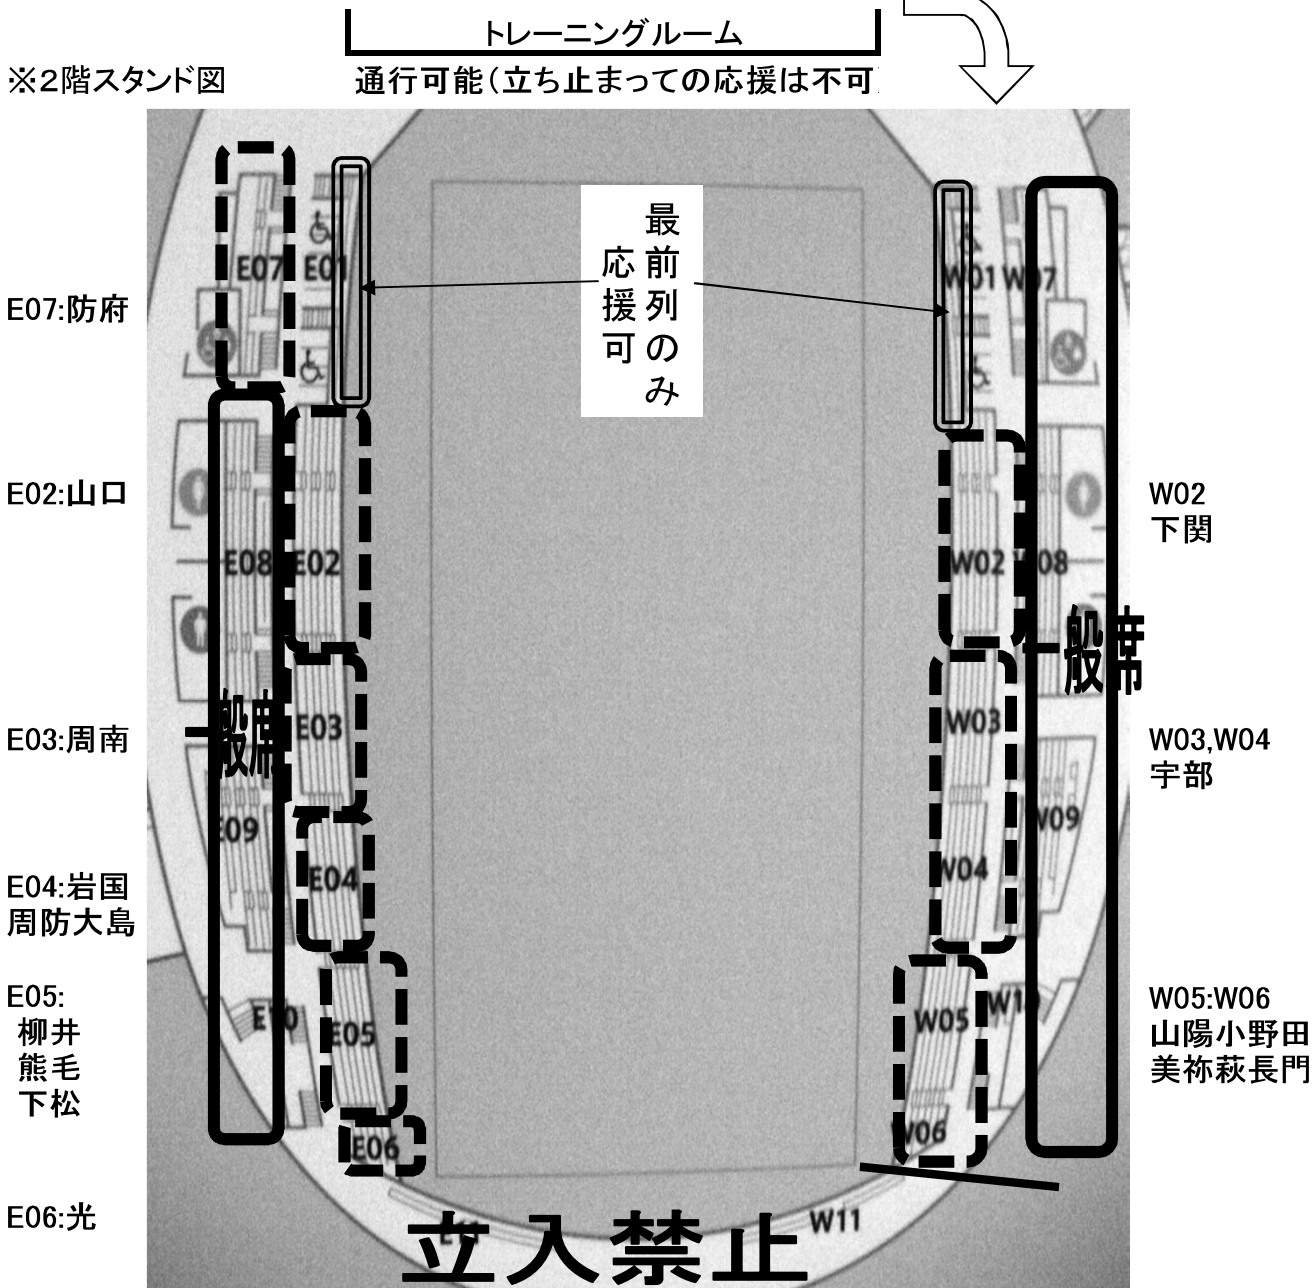

※観客席について

**出入口は選手保護者ともに手前の入口からになります。**

支部ごとに控えエリアを割り振ってあります。東部の学校はEエリア、西部の学校はWエリアです。

選手は通路の下側(防府支部は上側)、保護者応援者は通路の上側です。

☆トレーニングルーム前の通路は通行できますが、立ち止まっての応援等はできません。

☆指定された所以外に座らないようにして下さい。

☆車いすスペースは、利用していないときのみ応援できます。後方の観客にもご配慮をお願いします。

**選手・一般出入口**

※その他注意事項

☆建物のみならずプール敷地内は、**禁煙**です。