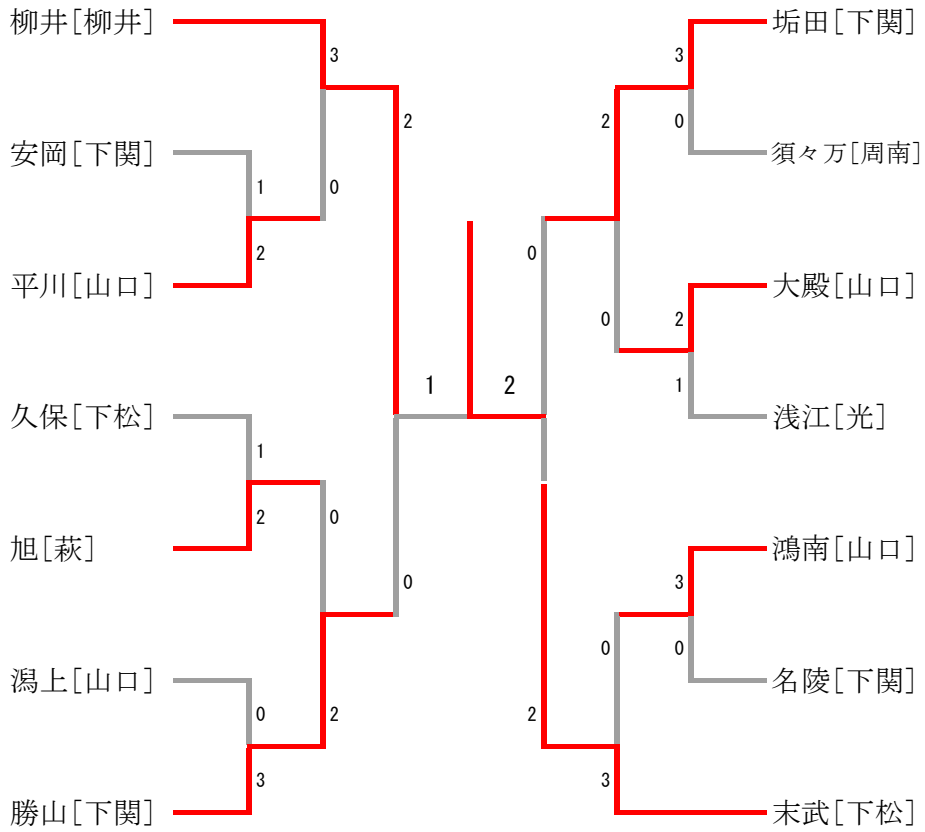

第64回山口県中学校春季体育大会バドミントン競技

期日 2017.05.20
2017.05.21

会場 下関市体育館

報告責任者 佐藤雄吾 (大内中)
083-924-0024

団体戦

種 目	優 勝	準 優 勝	三	位
男子団体	末武 [下松]	鴻南 [山口]	柳井 [柳井]	旭 [萩]
女子団体	末武 [下松]	柳井 [柳井]	垢田 [下関]	勝山 [下関]

個人戦

種 目	優 勝	準 優 勝	三	位
男子単	篠原僚太郎 (高千帆)	壹岐 拓海 (名陵)	末元 千優 (末武)	大野 陽輝 (末武)
男子複	永田 拓己 浅井 歩昂 (柳井)	大川 竜之介 浅原 大暉 (末武)	相本 丈太郎 高村 有翔 (下松)	藤永 健人 山本 拓実 (鴻南)
女子単	吉村 羽紗 (内日)	関 葵子 (勝山)	金廣 真季 (柳井)	立石 結衣 (垢田)
女子複	松本みなみ 勝谷 元郁 (末武)	浦田 歩穂 吉松 佳純 (柳井)	新見 桃芭 及川 歩 (末武)	藤井 天音 末元 美優 (末武)

男子団体

三位決定戦

女子団体

三位決定戦

男子団体 1					
浅江 [光]		3-0		平川 [山口]	
棟近剛 光本実希	2	21-18 22-20	0	國安琉太 山本翔平	
一政 虎太郎	2	21-18 22-20	0	熊野 巧	
原田翔 川崎彪真	2	21-12 21-12	0	斎藤陽天 酒井孝人	

男子団体 2					
勝山 [下関]		2-1		大内 [山口]	
舟木勇仁 二田水陽晟	0	12-21 7-21	2	弘永圭吾 清水翔紀	
小藪 郁哉	2	21-4 21-3	0	村本 冬馬	
内藤慶誠 樋口大貴	2	21-8 21-5	0	重石恵照 嶋谷碧人	