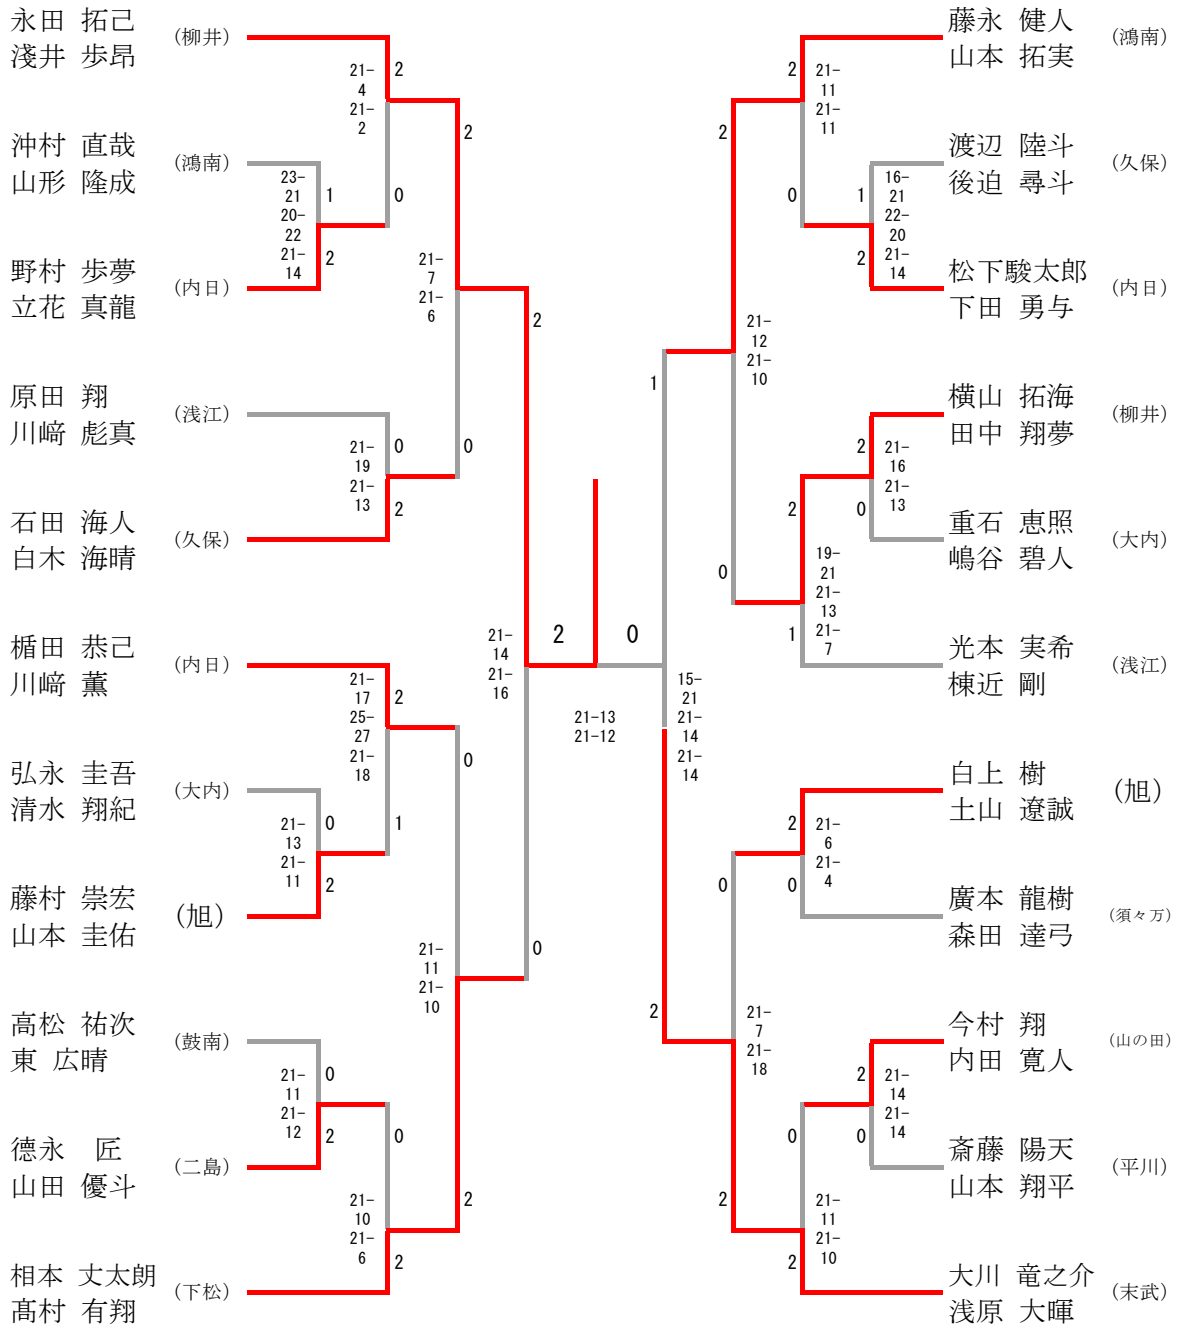

女子団体 11					
柳井 [柳井]		2-0		勝山 [下関]	
川岡 萌		21-16		小藪 舞花	
高田 穂奈美				関 葵子	
兵頭 更紗	2	21-18	0	関 まひる	
		21-7			
浦田 歩穂	2	21-1	0	近藤 愛以	
吉松 佳純		21-8		樋口 萌	

女子団体 12					
末武 [下松]		2-0		垢田 [下関]	
松本 みなみ	2	21-11	0	立石 結羽	
藤井 天音		21-13		光永 実妃留	
橘 里依	1	10-21	1	立石 結衣	
		21-19			
勝谷 元郁	2	21-2	0	中島 涼	
新見 桃芭		21-12		光永 結稀	

女子団体 13				
末武 [下松]	2-1			柳井 [柳井]
松本 みなみ 勝谷 元郁	2	21-7 21-9	0	川岡 萌 高田 穂奈美
橘 里依	0	6-21 10-21	2	金廣 真季
藤井 天音 新見 桃芭	2	13-21 25-23 21-18	1	浦田 歩穂 吉松 佳純

女子団体 14				
垢田 [下関]	2-1			勝山 [下関]
立石 結羽 光永 実妃留	0	11-21 17-21	2	小藪 舞花 関 葵子
立石 結衣	2	21-18 21-13	0	関 まひる
中島 涼 光永 結稀	2	21-9 21-14	0	近藤 愛以 樋口 萌

男子シングルス

三位決定戦

男子ダブルス

三位決定戦

女子シングルス

三位決定戦

女子ダブルス

三位決定戦