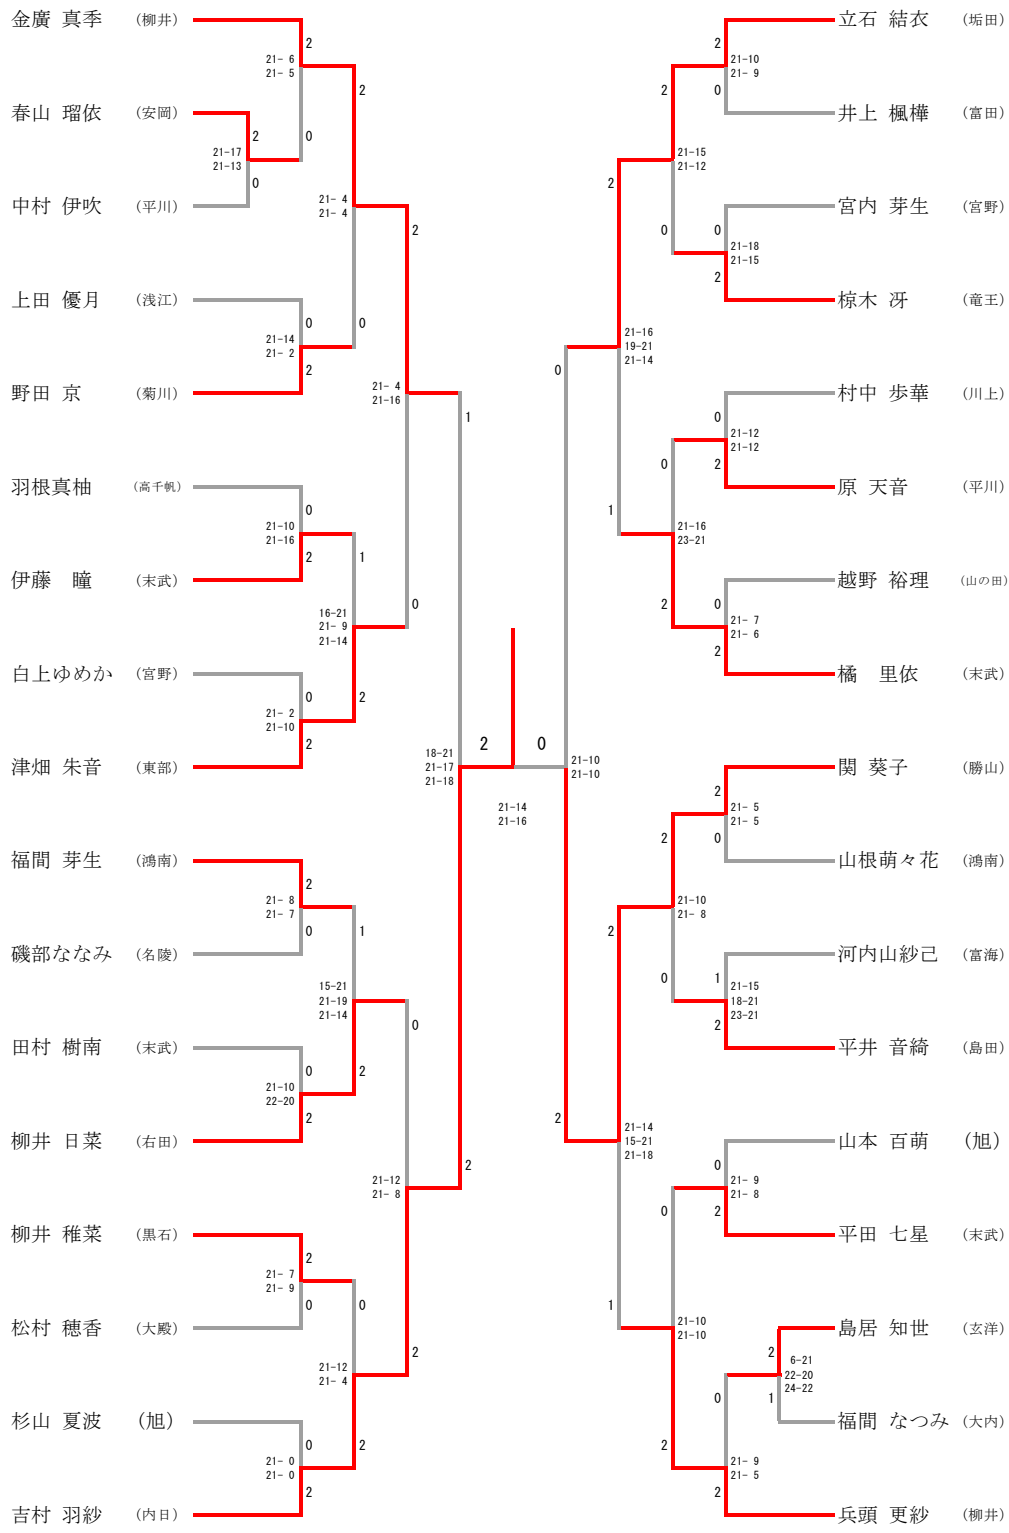

女子団体 7					
柳井 [柳井]		3-0		平川 [山口]	
浦田 歩穂	2	21-5	0	浅木 のどか	
吉松 佳純		21-7		田中 茅怜	
金廣 真季	2	21-11	0	原 天音	
		21-6			
川岡 萌	2	21-10	0	杉本 結香	
原田 歩		21-8		鹿取 柚那	

女子団体 8					
勝山 [下関]		2-0		旭 [萩]	
関 葵子	2	21-9	0	山本 幸映	
小藪 舞花		21-2		美村 茜	
関 まひる	2	21-3	0	山本 百萌	
		21-1			
太田 美優				美村 瞳	
中田 彩乃				矢田部 穂香	

女子団体 11					
柳井 [柳井]		2-0		勝山 [下関]	
川岡 萌		21-16		小藪 舞花	
高田 穂奈美				関 葵子	
兵頭 更紗	2	21-18	0	関 まひる	
		21-7			
浦田 歩穂	2	21-1	0	近藤 愛以	
吉松 佳純		21-8		樋口 萌	

女子団体 12					
末武 [下松]		2-0		垢田 [下関]	
松本 みなみ	2	21-11	0	立石 結羽	
藤井 天音		21-13		光永 実妃留	
橘 里依	1	10-21	1	立石 結衣	
		21-19			
勝谷 元郁	2	21-2	0	中島 涼	
新見 桃芭		21-12		光永 結稀	

女子団体 13				
末武 [下松]	2-1			柳井 [柳井]
松本 みなみ 勝谷 元郁	2	21-7 21-9	0	川岡 萌 高田 穂奈美
橘 里依	0	6-21 10-21	2	金廣 真季
藤井 天音 新見 桃芭	2	13-21 25-23 21-18	1	浦田 歩穂 吉松 佳純

女子団体 14				
垢田 [下関]	2-1			勝山 [下関]
立石 結羽 光永 実妃留	0	11-21 17-21	2	小藪 舞花 関 葵子
立石 結衣	2	21-18 21-13	0	関 まひる
中島 涼 光永 結稀	2	21-9 21-14	0	近藤 愛以 樋口 萌

男子シングルス

三位決定戦

男子ダブルス

三位決定戦

女子シングルス

三位決定戦

女子ダブルス

三位決定戦