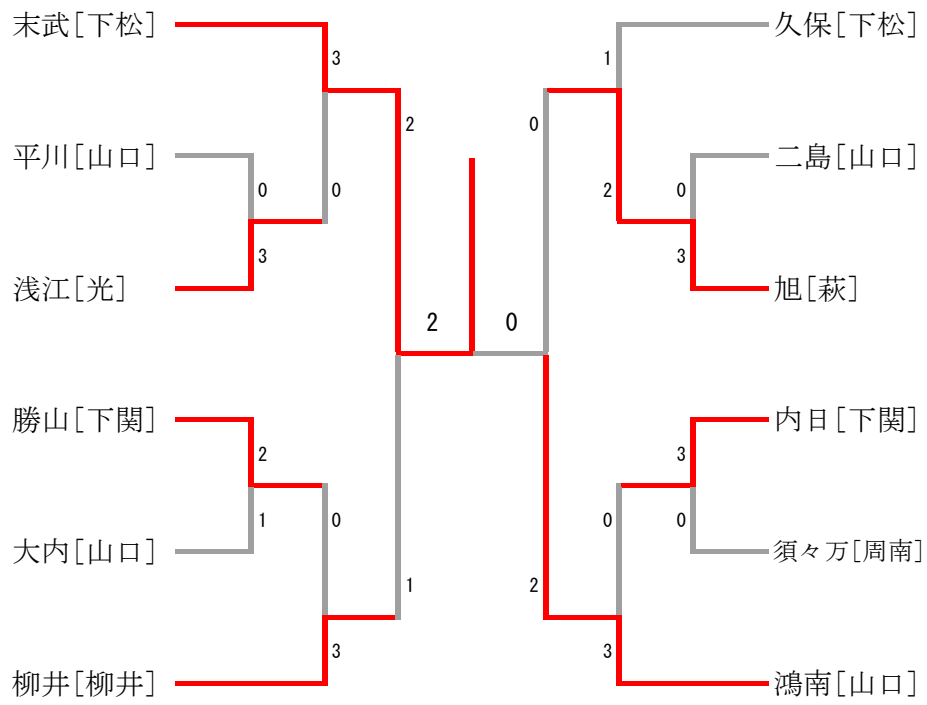

第64回山口県中学校春季体育大会バドミントン競技

期日 2017.05.20
2017.05.21

会場 下関市体育館

報告責任者 佐藤雄吾 (大内中)
083-924-0024

団体戦

種 目	優 勝	準 優 勝	三	位
男子団体	末武 [下松]	鴻南 [山口]	柳井 [柳井]	旭 [萩]
女子団体	末武 [下松]	柳井 [柳井]	垢田 [下関]	勝山 [下関]

個人戦

種 目	優 勝	準 優 勝	三	位
男子単	篠原僚太郎 (高千帆)	壹岐 拓海 (名陵)	末元 千優 (末武)	大野 陽輝 (末武)
男子複	永田 拓己 浅井 歩昂 (柳井)	大川 竜之介 浅原 大暉 (末武)	相本 丈太郎 高村 有翔 (下松)	藤永 健人 山本 拓実 (鴻南)
女子単	吉村 羽紗 (内日)	関 葵子 (勝山)	金廣 真季 (柳井)	立石 結衣 (垢田)
女子複	松本みなみ 勝谷 元郁 (末武)	浦田 歩穂 吉松 佳純 (柳井)	新見 桃芭 及川 歩 (末武)	藤井 天音 末元 美優 (末武)

男子団体

三位決定戦

女子団体

三位決定戦

男子団体 1					
浅江 [光]		3-0		平川 [山口]	
棟近剛 光本実希	2	21-18 22-20	0	國安琉太 山本翔平	
一政 虎太郎	2	21-18 22-20	0	熊野 巧	
原田翔 川崎彪真	2	21-12 21-12	0	斎藤陽天 酒井孝人	

男子団体 2					
勝山 [下関]		2-1		大内 [山口]	
舟木勇仁 二田水陽晟	0	12-21 7-21	2	弘永圭吾 清水翔紀	
小藪 郁哉	2	21-4 21-3	0	村本 冬馬	
内藤慶誠 樋口大貴	2	21-8 21-5	0	重石恵照 嶋谷碧人	