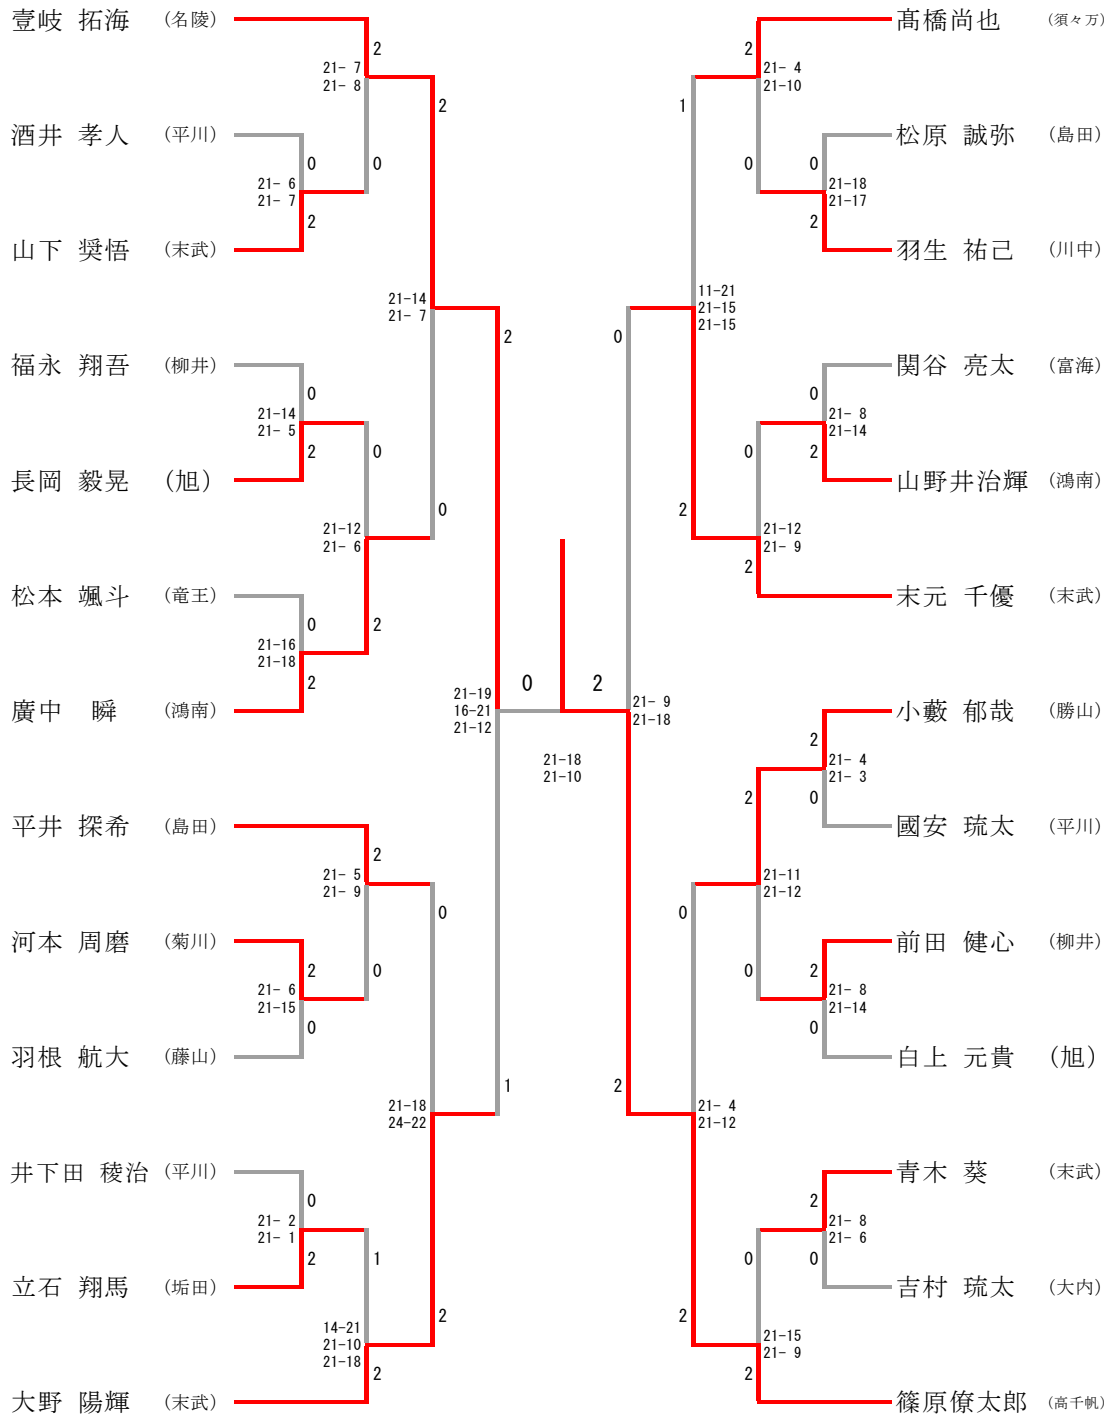

女子団体 9					
垢田 [下関]		2-0		大殿 [山口]	
立石 結羽	2	21-6	0	口野 淳子	
光永 実妃留		21-5		藤本 優美	
立石 結衣	2	21-2	0	佐藤 鈴華	
		21-3			
中島 涼				松村 穂香	
濱崎 梓				藤田 愛香	

女子団体 10					
末武 [下松]		3-0		鴻南 [山口]	
勝谷 元郁	2	21-8	0	永瀬 鈴	
新見 桃芭		21-10		小松 光奈里	
橘 里依	2	21-15	0	福間 芽生	
		21-14			
松本 みなみ	2	21-7	0	是永 結菜	
藤井 天音		21-17		吉光 雅穂	

女子団体 11					
柳井 [柳井]		2-0		勝山 [下関]	
川岡 萌		21-16		小藪 舞花	
高田 穂奈美				関 葵子	
兵頭 更紗	2	21-18	0	関 まひる	
		21-7			
浦田 歩穂	2	21-1	0	近藤 愛以	
吉松 佳純		21-8		樋口 萌	

女子団体 12					
末武 [下松]		2-0		垢田 [下関]	
松本 みなみ	2	21-11	0	立石 結羽	
藤井 天音		21-13		光永 実妃留	
橘 里依	1	10-21	1	立石 結衣	
		21-19			
勝谷 元郁	2	21-2	0	中島 涼	
新見 桃芭		21-12		光永 結稀	

男子シングルス

三位決定戦

男子ダブルス

三位決定戦

女子シングルス

三位決定戦

女子ダブルス

三位決定戦