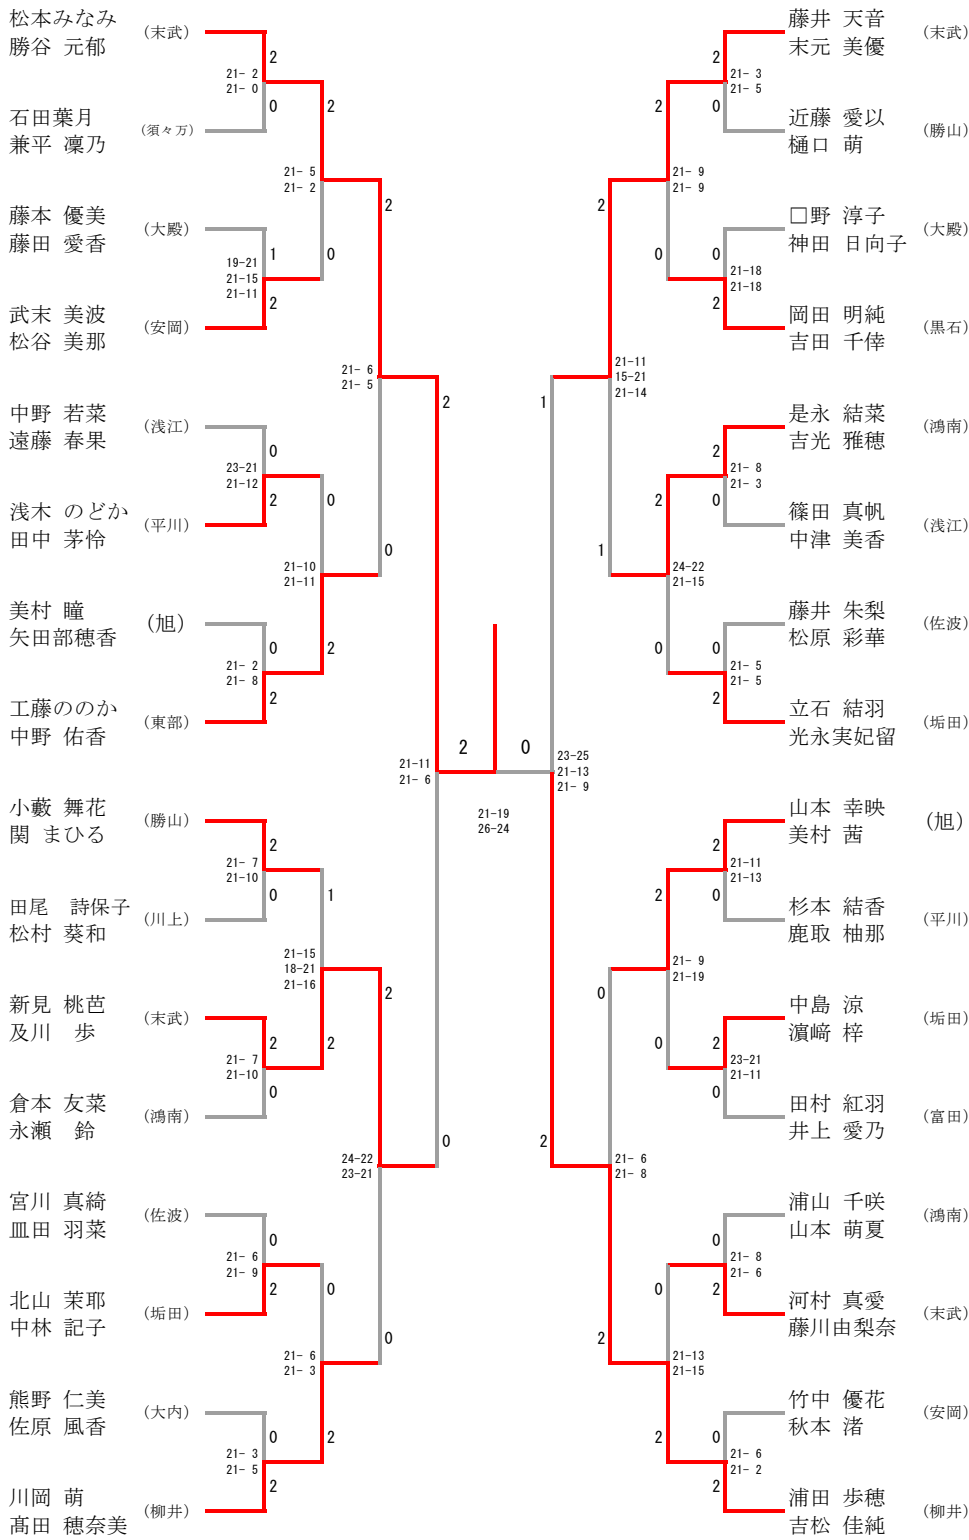

女子団体 7					
柳井 [柳井]		3-0		平川 [山口]	
浦田 歩穂	2	21-5	0	浅木 のどか	
吉松 佳純		21-7		田中 茅怜	
金廣 真季	2	21-11	0	原 天音	
		21-6			
川岡 萌	2	21-10	0	杉本 結香	
原田 歩		21-8		鹿取 柚那	

女子団体 8					
勝山 [下関]		2-0		旭 [萩]	
関 葵子	2	21-9	0	山本 幸映	
小藪 舞花		21-2		美村 茜	
関 まひる	2	21-3	0	山本 百萌	
		21-1			
太田 美優				美村 瞳	
中田 彩乃				矢田部 穂香	

女子団体 11					
柳井 [柳井]		2-0		勝山 [下関]	
川岡 萌		21-16		小藪 舞花	
高田 穂奈美				関 葵子	
兵頭 更紗	2	21-18	0	関 まひる	
		21-7			
浦田 歩穂	2	21-1	0	近藤 愛以	
吉松 佳純		21-8		樋口 萌	

女子団体 12					
末武 [下松]		2-0		垢田 [下関]	
松本 みなみ	2	21-11	0	立石 結羽	
藤井 天音		21-13		光永 実妃留	
橘 里依	1	10-21	1	立石 結衣	
		21-19			
勝谷 元郁	2	21-2	0	中島 涼	
新見 桃芭		21-12		光永 結稀	

女子団体 13				
末武 [下松]	2-1			柳井 [柳井]
松本 みなみ 勝谷 元郁	2	21-7 21-9	0	川岡 萌 高田 穂奈美
橘 里依	0	6-21 10-21	2	金廣 真季
藤井 天音 新見 桃芭	2	13-21 25-23 21-18	1	浦田 歩穂 吉松 佳純

女子団体 14				
垢田 [下関]	2-1			勝山 [下関]
立石 結羽 光永 実妃留	0	11-21 17-21	2	小藪 舞花 関 葵子
立石 結衣	2	21-18 21-13	0	関 まひる
中島 涼 光永 結稀	2	21-9 21-14	0	近藤 愛以 樋口 萌

男子シングルス

三位決定戦

男子ダブルス

三位決定戦

女子シングルス

三位決定戦

女子ダブルス

三位決定戦