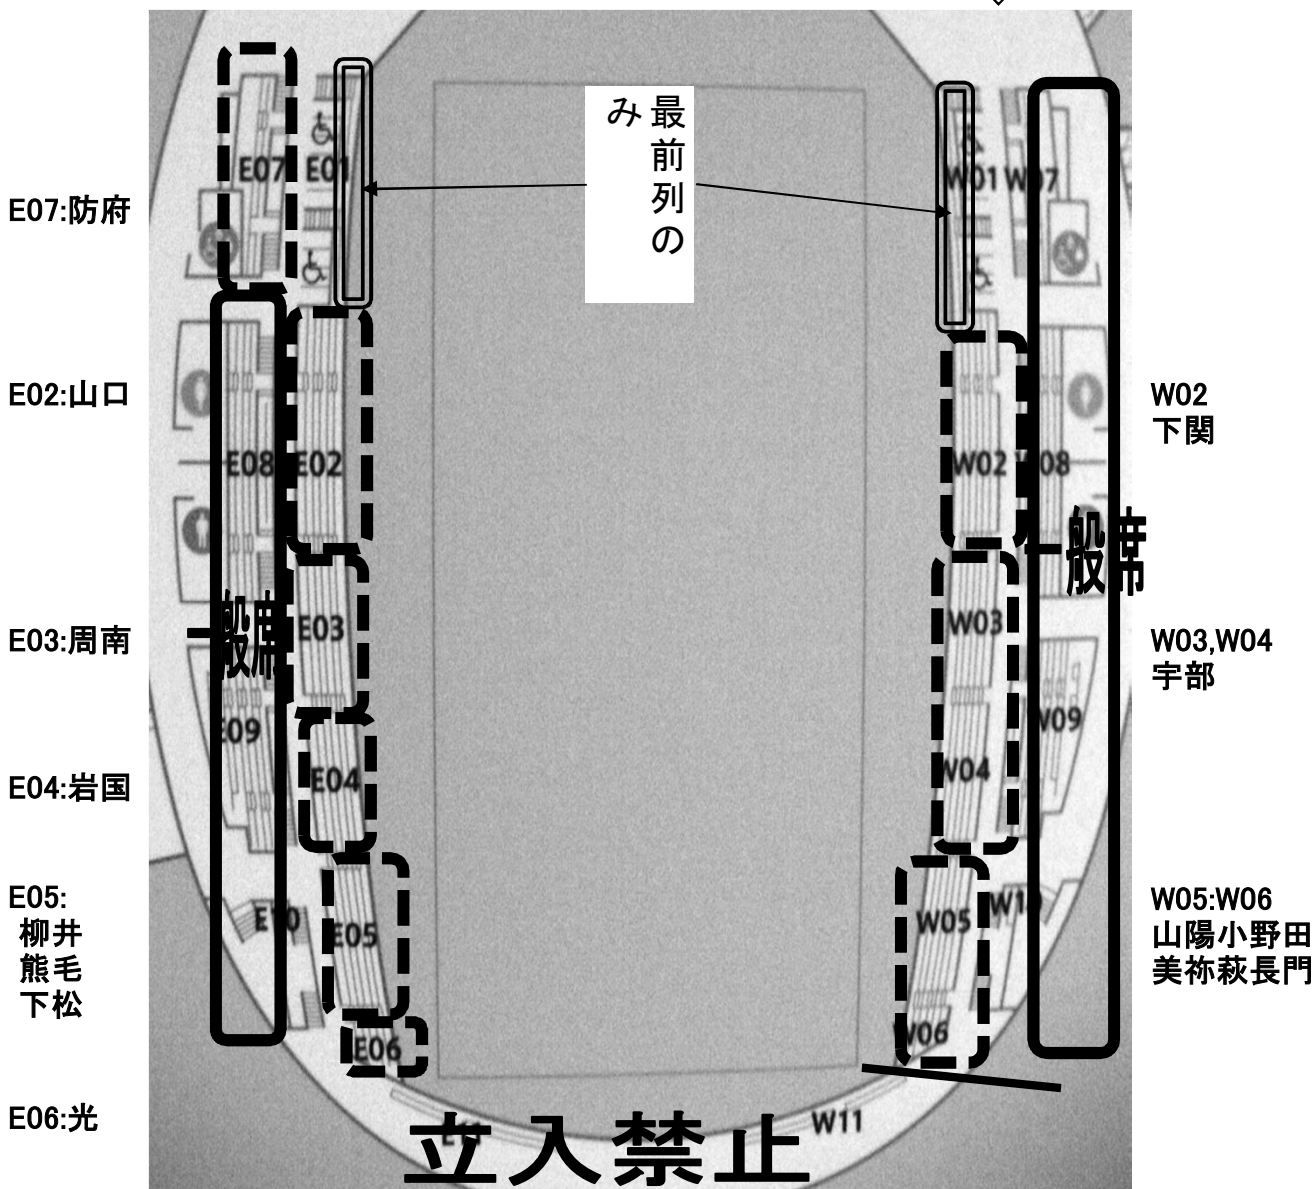

※観客席について

出入口は選手保護者ともに手前の入口からになります。

支部ごとに控えエリアを割り振ってあります。東部はEエリア、西部はWエリアです。

選手は通路の下側、保護者応援者は通路の上側です。

☆トレーニングルーム前の通路は通行できますが、立ち止まってる応援等はできません。

☆指定された所以外に座らないようにして下さい。

☆車いすスペースは、利用していないときのみ応援できます。後方の観客にご配慮をお願いします。

選手・一般出入口

※2階スタンド図

トレーニングルーム
通行可能(立ち止まってる応援は不可)

※その他注意事項

☆建物のみならずプール敷地内は、禁煙です。