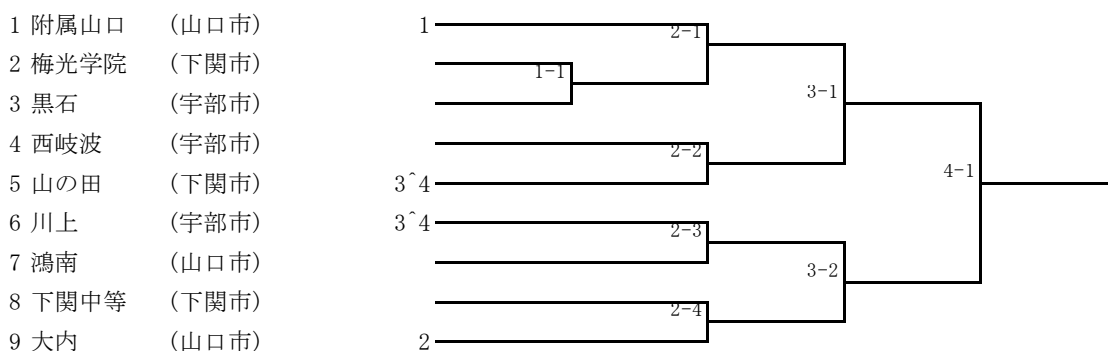

女子団体

	団体名	監督	外部指導者	選手1	選手2	選手3	選手4	選手5	選手6
1	附属山口	中村由香里		井上 愛梨	轟木 陽菜	櫛崎可奈子			
2	梅光学院	俵 修一		前田 香音	安藤麻衣香	倉橋 朋花	永富心都季		
3	黒石	中村勝敏	田村 恵介	土井 彩寧	大亀 倅奈	磯部 衣吹	山根奈々花	森脇 萌	黒田 愛佳
4	西岐波	玉村恵理子	徳永 正美	山根 菜央	津村 怜香	善家 愛	森富 悠佳	丸山 友華	夏原 穂華
5	山の田	林 洋平	岡井 陽一	石田 楓	緒方 愛璃	寺田 百花	熊井 琳	橋本 綾乃	加戸 美玖
6	川上	曲 浩範	村川 洋	恩塚 遥菜	和田明里沙	柏村 聖菜	上野 鈴葉	金藤 圭暖	横山 葵
7	鴻南	林 真由美		有馬愛里菜	福岡 彩	重廣 美晴	梅田 菜里		
8	下関中等	野田 歩美		岡村梨々花	國沖あさひ	室田 真夢	石飛 百合	河崎 結丹	大崎つぐみ
9	大内	小野 恒子	牛尾 正恵	牛尾 真夕	三谷 菜七	加藤 咲桜