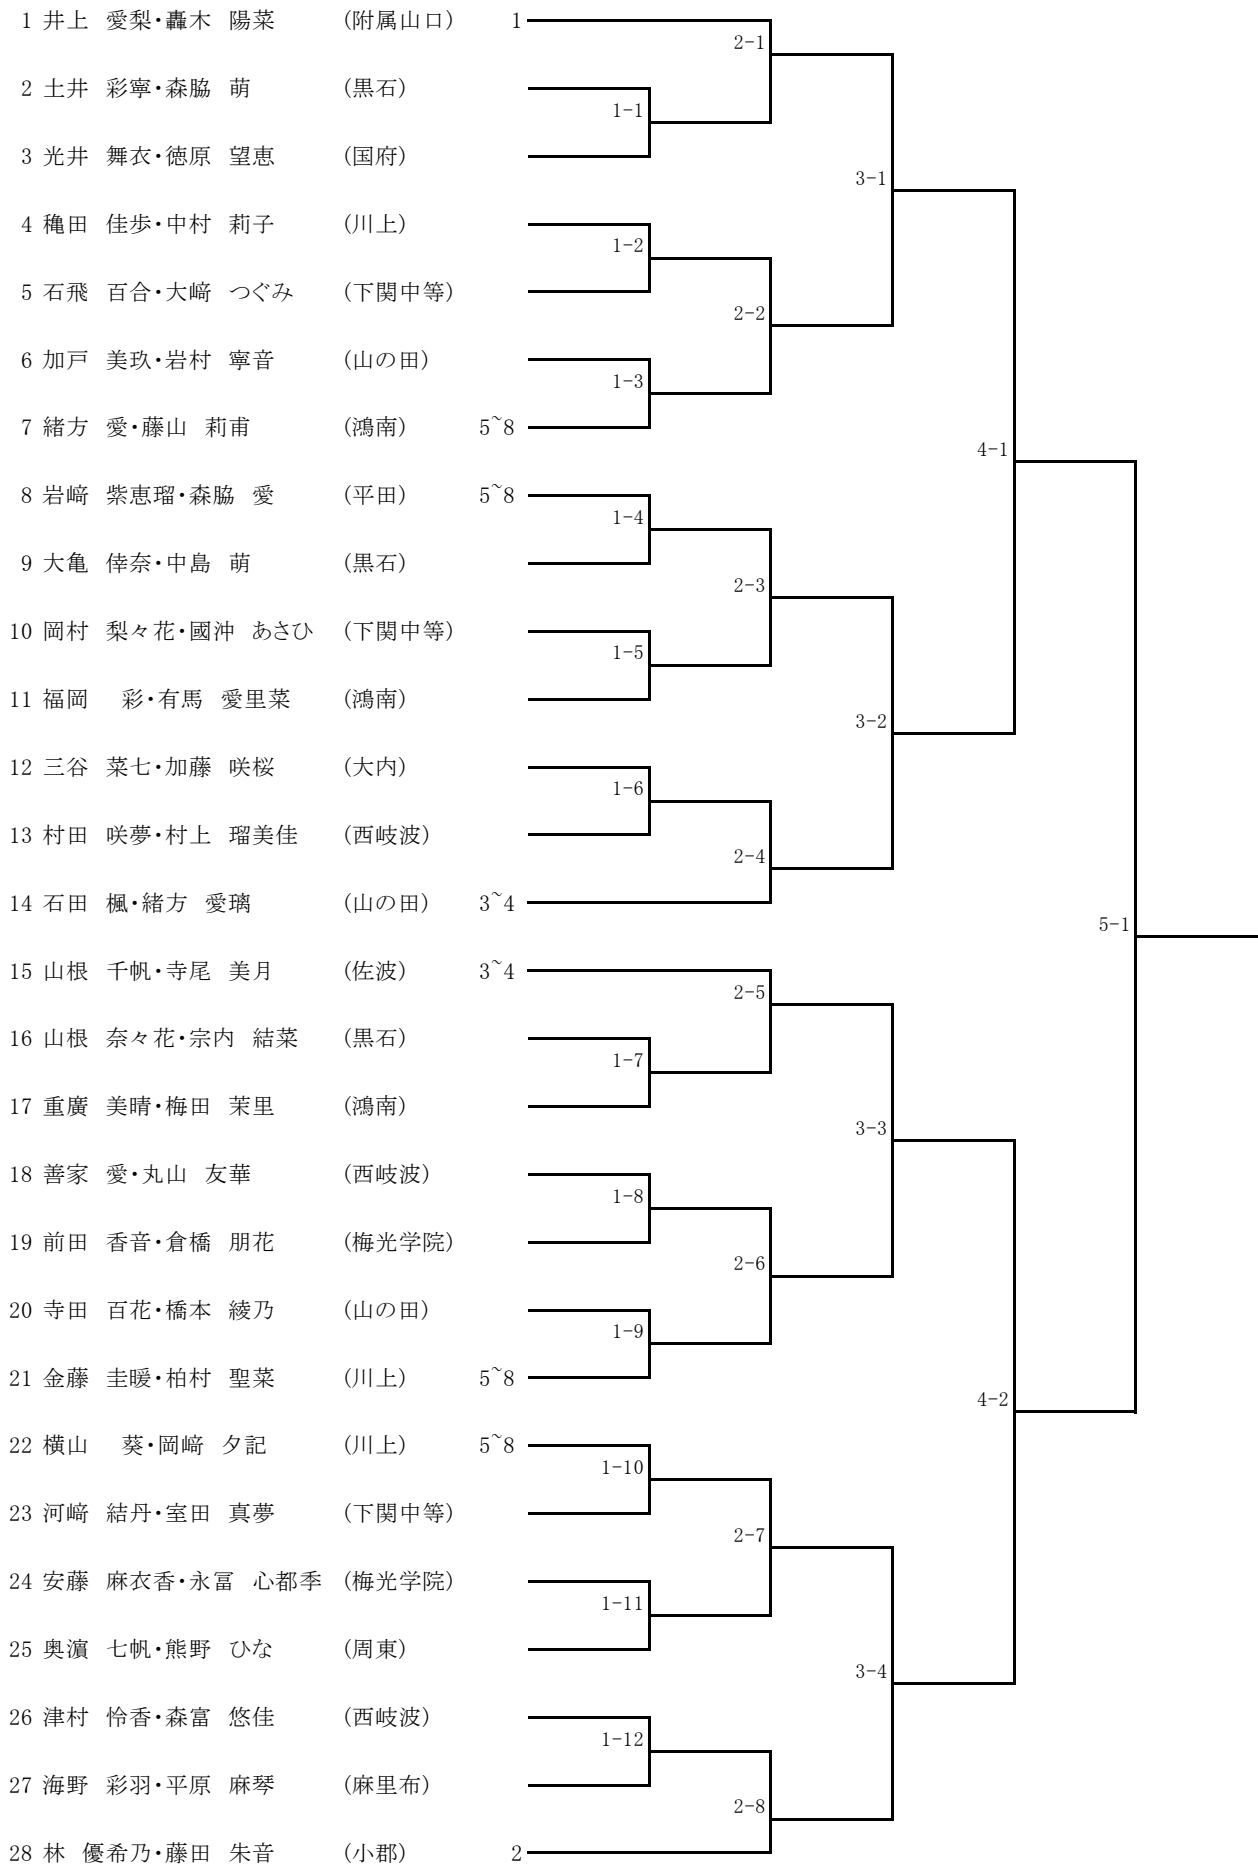

第64回山口県中学校春季体育大会テニスの部  
平成29年5月20日  
維新百年記念公園テニス場

男子団体

	団体名	監督	外部指導者	選手1	選手2	選手3	選手4	選手5	選手6
1	附属山口	中村由香里		木本 達也	柴丸 直人	安村 悠希	川本乾三セイイン	江角 賢人	山根 航介
2	黒石	中村勝敏	田村 恵介	江田 康輝	伊藤 友樹	土井 悠司	佐々木 隆翔	新谷 元規	南野 凌志
3	下関中等	野村 博久		浦 菜春	岡 佳宏	牛丸 福泰	木村 優太	下橋 健大	小林 聡馬
4	川中	藤田 忠功	稲田 裕司	小倉 雅博	谷口 桜介	中尾 健司	稲田 拓朗		
5	下松	武居由希彦	谷口 喜明	谷口駿太郎	近藤 曜司	松村 和樹	谷口慶太郎		
6	梅光学院	俵 修一		石田 光希	活田 尚豊	谷口 大翔	杉山 直博	田中 佑弥	
7	桑山	青木 厚治		柴田 昂樹	中谷 心平	實政 遥	千々松 晏生	原田 悠希	福本 祥之
8	桃山	谷口 泰子	上田 俊志	上田 吏恩	安田凜太郎	塩田虎汰朗	門田 陵佑	塩田龍之亮	
9	西岐波	工藤興太郎	徳永 正美	加藤 光貴	壺岐 朋矢	河野 冬弥	谷村雄太郎	小村 太陽	林 大心
10	勝山	内田香矢子	平田 孝	由良隆之佑	高橋 翔大	平田 大貴	古山 大道		
11	鴻南	林 真由美		田辺 虎之介	和田 数馬	銭谷 武志	藤井 亮太	佐藤 健	武田 礼温
12	山の田	林 洋平	岡井 陽一	角 恒太朗	和太 涼介	藤井 厚至	中村 剛	今井 南瑠	谷 和樹
13	麻里布	藤中久美子	今井 康之	手嶋 海陽	今井 汰育	松本 佳樹			

女子団体

	団体名	監督	外部指導者	選手1	選手2	選手3	選手4	選手5	選手6
1	附属山口	中村由香里		井上 愛梨	轟木 陽菜	櫛崎可奈子			
2	梅光学院	俵 修一		前田 香音	安藤麻衣香	倉橋 朋花	永富心都季		
3	黒石	中村勝敏	田村 恵介	土井 彩寧	大亀 倅奈	磯部 衣吹	山根奈々花	森脇 萌	黒田 愛佳
4	西岐波	玉村恵理子	徳永 正美	山根 菜央	津村 怜香	善家 愛	森富 悠佳	丸山 友華	夏原 穂華
5	山の田	林 洋平	岡井 陽一	石田 楓	緒方 愛璃	寺田 百花	熊井 琳	橋本 綾乃	加戸 美玖
6	川上	曲 浩範	村川 洋	恩塚 遥菜	和田明里沙	柏村 聖菜	上野 鈴葉	金藤 圭暖	横山 葵
7	鴻南	林 真由美		有馬愛里菜	福岡 彩	重廣 美晴	梅田 菜里		
8	下関中等	野田 歩美		岡村梨々花	國沖あさひ	室田 真夢	石飛 百合	河崎 結丹	大崎つぐみ
9	大内	小野 恒子	牛尾 正恵	牛尾 真夕	三谷 菜七	加藤 咲桜			

男子ダブルス

女子ダブルス

第64回山口県中学校春季体育大会テニスの部  
 平成29年5月20日・21日  
 維新百年記念公園テニス場

男子シングルス (1)

第64回山口県中学校春季体育大会テニスの部  
 平成29年5月20日・21日  
 維新百年記念公園テニス場

男子シングルス (2)

第64回山口県中学校春季体育大会テニスの部  
平成29年5月20日・21日  
維新百年記念公園テニスコート

女子シングルス