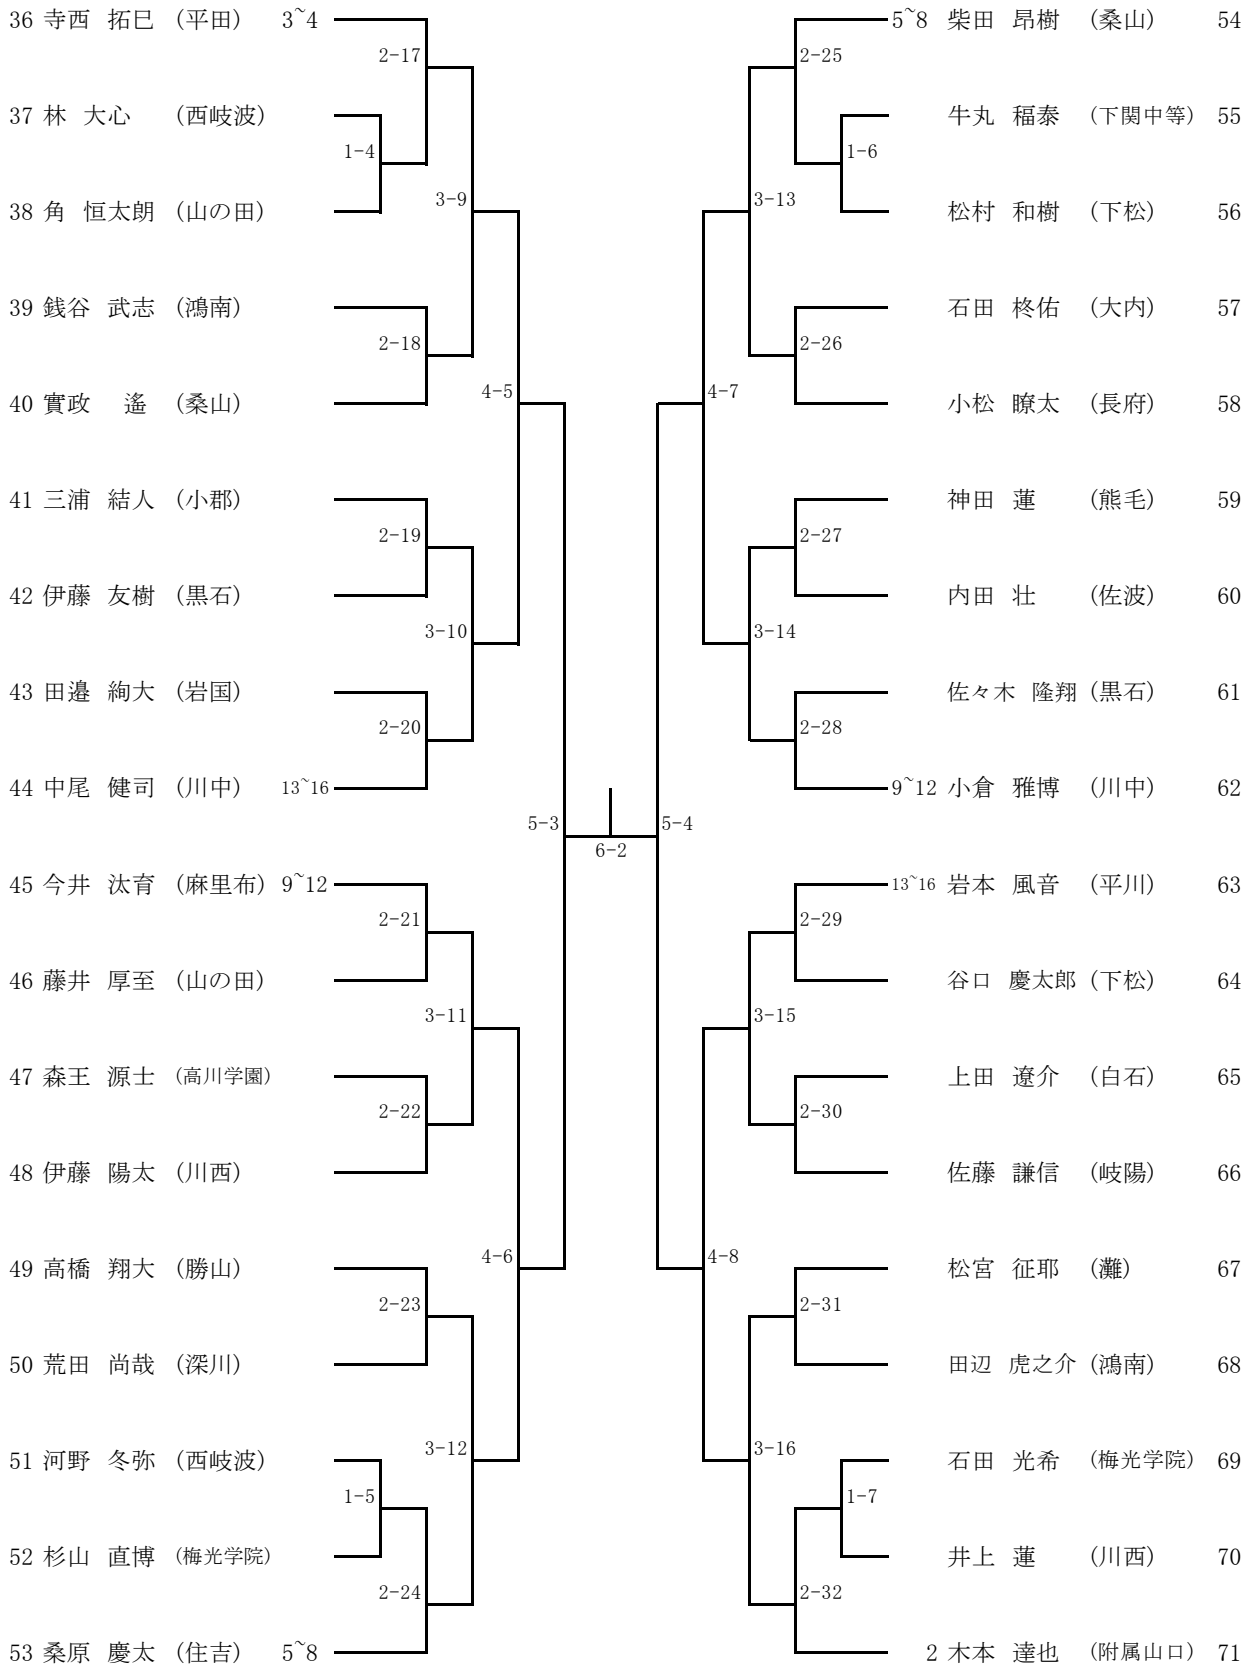

女子団体

	団体名	監督	外部指導者	選手1	選手2	選手3	選手4	選手5	選手6
1	附属山口	中村由香里		井上 愛梨	轟木 陽菜	櫛崎可奈子			
2	梅光学院	俵 修一		前田 香音	安藤麻衣香	倉橋 朋花	永富心都季		
3	黒石	中村勝敏	田村 恵介	土井 彩寧	大亀 倅奈	磯部 衣吹	山根奈々花	森脇 萌	黒田 愛佳
4	西岐波	玉村恵理子	徳永 正美	山根 菜央	津村 怜香	善家 愛	森富 悠佳	丸山 友華	夏原 穂華
5	山の田	林 洋平	岡井 陽一	石田 楓	緒方 愛璃	寺田 百花	熊井 琳	橋本 綾乃	加戸 美玖
6	川上	曲 浩範	村川 洋	恩塚 遥菜	和田明里沙	柏村 聖菜	上野 鈴葉	金藤 圭暖	横山 葵
7	鴻南	林 真由美		有馬愛里菜	福岡 彩	重廣 美晴	梅田 菜里		
8	下関中等	野田 歩美		岡村梨々花	國沖あさひ	室田 真夢	石飛 百合	河崎 結丹	大崎つぐみ
9	大内	小野 恒子	牛尾 正恵	牛尾 真夕	三谷 菜七	加藤 咲桜			

男子ダブルス

女子ダブルス

第64回山口県中学校春季体育大会テニスの部  
 平成29年5月20日・21日  
 維新百年記念公園テニス場

男子シングルス (1)

第64回山口県中学校春季体育大会テニスの部  
 平成29年5月20日・21日  
 維新百年記念公園テニス場

男子シングルス (2)

第64回山口県中学校春季体育大会テニスの部  
平成29年5月20日・21日  
維新百年記念公園テニスコート

女子シングルス

1 井上 愛梨 (附属山口)	1	2-1	3-1	4-1	5-1	6-1	5-2	3-5	2-9	3~4	牛尾 真夕 (大内)	26		
2 黒田 愛佳 (黒石)		1-1								1-10	磯部 衣吹 (黒石)	27		
3 光井 舞衣 (国府)											宇木 まなみ (岩国)	28		
4 西田 和音 (岩国)		1-2									森脇 愛 (平田)	29		
5 岡村 梨々花 (下関中等)			2-2							2-10	宮田 結衣実 (西岐波)	30		
6 倉橋 朋花 (梅光学院)		1-3									和田 明里沙 (川上)	31		
7 恩塚 遥菜 (川上)	13~16			4-1				4-3			13~16			
8 山根 千帆 (佐波)	9~12		2-3								9~12	岩崎 紫恵瑠 (平田)	32	
9 山根 菜央 (西岐波)		1-4									2-11	中村 香邑 (萩光塩)	33	
10 藤山 莉甫 (鴻南)				3-2							1-12	緒方 愛 (鴻南)	34	
11 奥濱 七帆 (周東)		1-5									3-6	海野 彩羽 (麻里布)	35	
12 車谷 未奈 (仙崎)			2-4								1-13	加藤 咲桜 (大内)	36	
13 石田 楓 (山の田)	5~8				5-1		5-2				2-12	内田 帆春 (右田)	37	
14 林 優希乃 (小郡)	5~8		2-5								5~8	今野 杏美 (鴻南)	38	
15 松井 佑美里 (高水)		1-6									2-13	徳原 望恵 (国府)	39	
16 吉井 美奈 (西岐波)				3-3							1-14	岩尾 なごみ (小郡)	40	
17 櫛崎 可奈子 (附属山口)		1-7									3-7	内田 萌恵 (華陽)	41	
18 國沖 あさひ (下関中等)			2-6								1-15	前田 香音 (梅光学院)	42	
19 寺尾 美月 (佐波)	9~12										2-14	9~12	藤本 彩花 (常盤)	43
20 藤田 朱音 (小郡)	13~16		2-7									13~16	上野 鈴葉 (川上)	44
21 車谷 世奈 (仙崎)		1-8									1-16	石飛 百合 (下関中等)	45	
22 緒方 愛璃 (山の田)				3-4							2-15	安藤 麻衣香 (梅光学院)	46	
23 土井 彩寧 (黒石)		1-9									1-17	神田 弥優 (藤山)	47	
24 三谷 菜七 (大内)			2-8								3-8	熊野 ひな (周東)	48	
25 上野 京香 (白石)	3~4										1-18	寺田 百花 (山の田)	49	
											2-16	2 轟木 陽菜 (附属山口)	50	