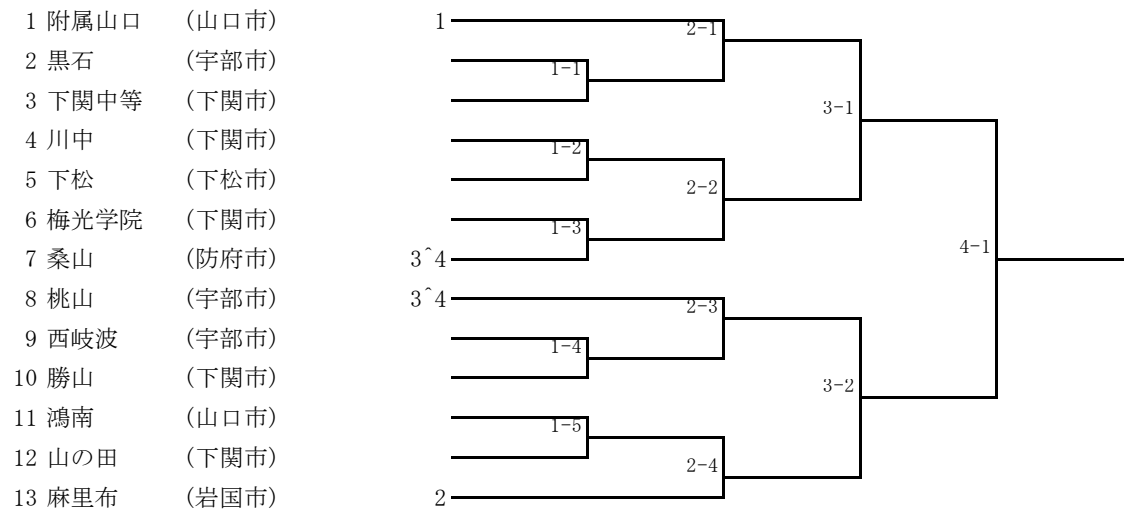

第64回山口県中学校春季体育大会テニスの部  
平成29年5月20日  
維新百年記念公園テニス場

男子団体

	団体名	監督	外部指導者	選手1	選手2	選手3	選手4	選手5	選手6
1	附属山口	中村由香里		木本 達也	柴丸 直人	安村 悠希	川本乾三セイイン	江角 賢人	山根 航介
2	黒石	中村勝敏	田村 恵介	江田 康輝	伊藤 友樹	土井 悠司	佐々木 隆翔	新谷 元規	南野 凌志
3	下関中等	野村 博久		浦 菜春	岡 佳宏	牛丸 福泰	木村 優太	下橋 健大	小林 聡馬
4	川中	藤田 忠功	稲田 裕司	小倉 雅博	谷口 桜介	中尾 健司	稲田 拓朗		
5	下松	武居由希彦	谷口 喜明	谷口駿太郎	近藤 曜司	松村 和樹	谷口慶太郎		
6	梅光学院	俵 修一		石田 光希	活田 尚豊	谷口 大翔	杉山 直博	田中 佑弥	
7	桑山	青木 厚治		柴田 昂樹	中谷 心平	實政 遥	千々松 晏生	原田 悠希	福本 祥之
8	桃山	谷口 泰子	上田 俊志	上田 吏恩	安田凜太郎	塩田虎汰朗	門田 陵佑	塩田龍之亮	
9	西岐波	工藤興太郎	徳永 正美	加藤 光貴	壺岐 朋矢	河野 冬弥	谷村雄太郎	小村 太陽	林 大心
10	勝山	内田香矢子	平田 孝	由良隆之佑	高橋 翔大	平田 大貴	古山 大道		
11	鴻南	林 真由美		田辺 虎之介	和田 数馬	銭谷 武志	藤井 亮太	佐藤 健	武田 礼温
12	山の田	林 洋平	岡井 陽一	角 恒太朗	和太 涼介	藤井 厚至	中村 剛	今井 南瑠	谷 和樹
13	麻里布	藤中久美子	今井 康之	手嶋 海陽	今井 汰育	松本 佳樹			