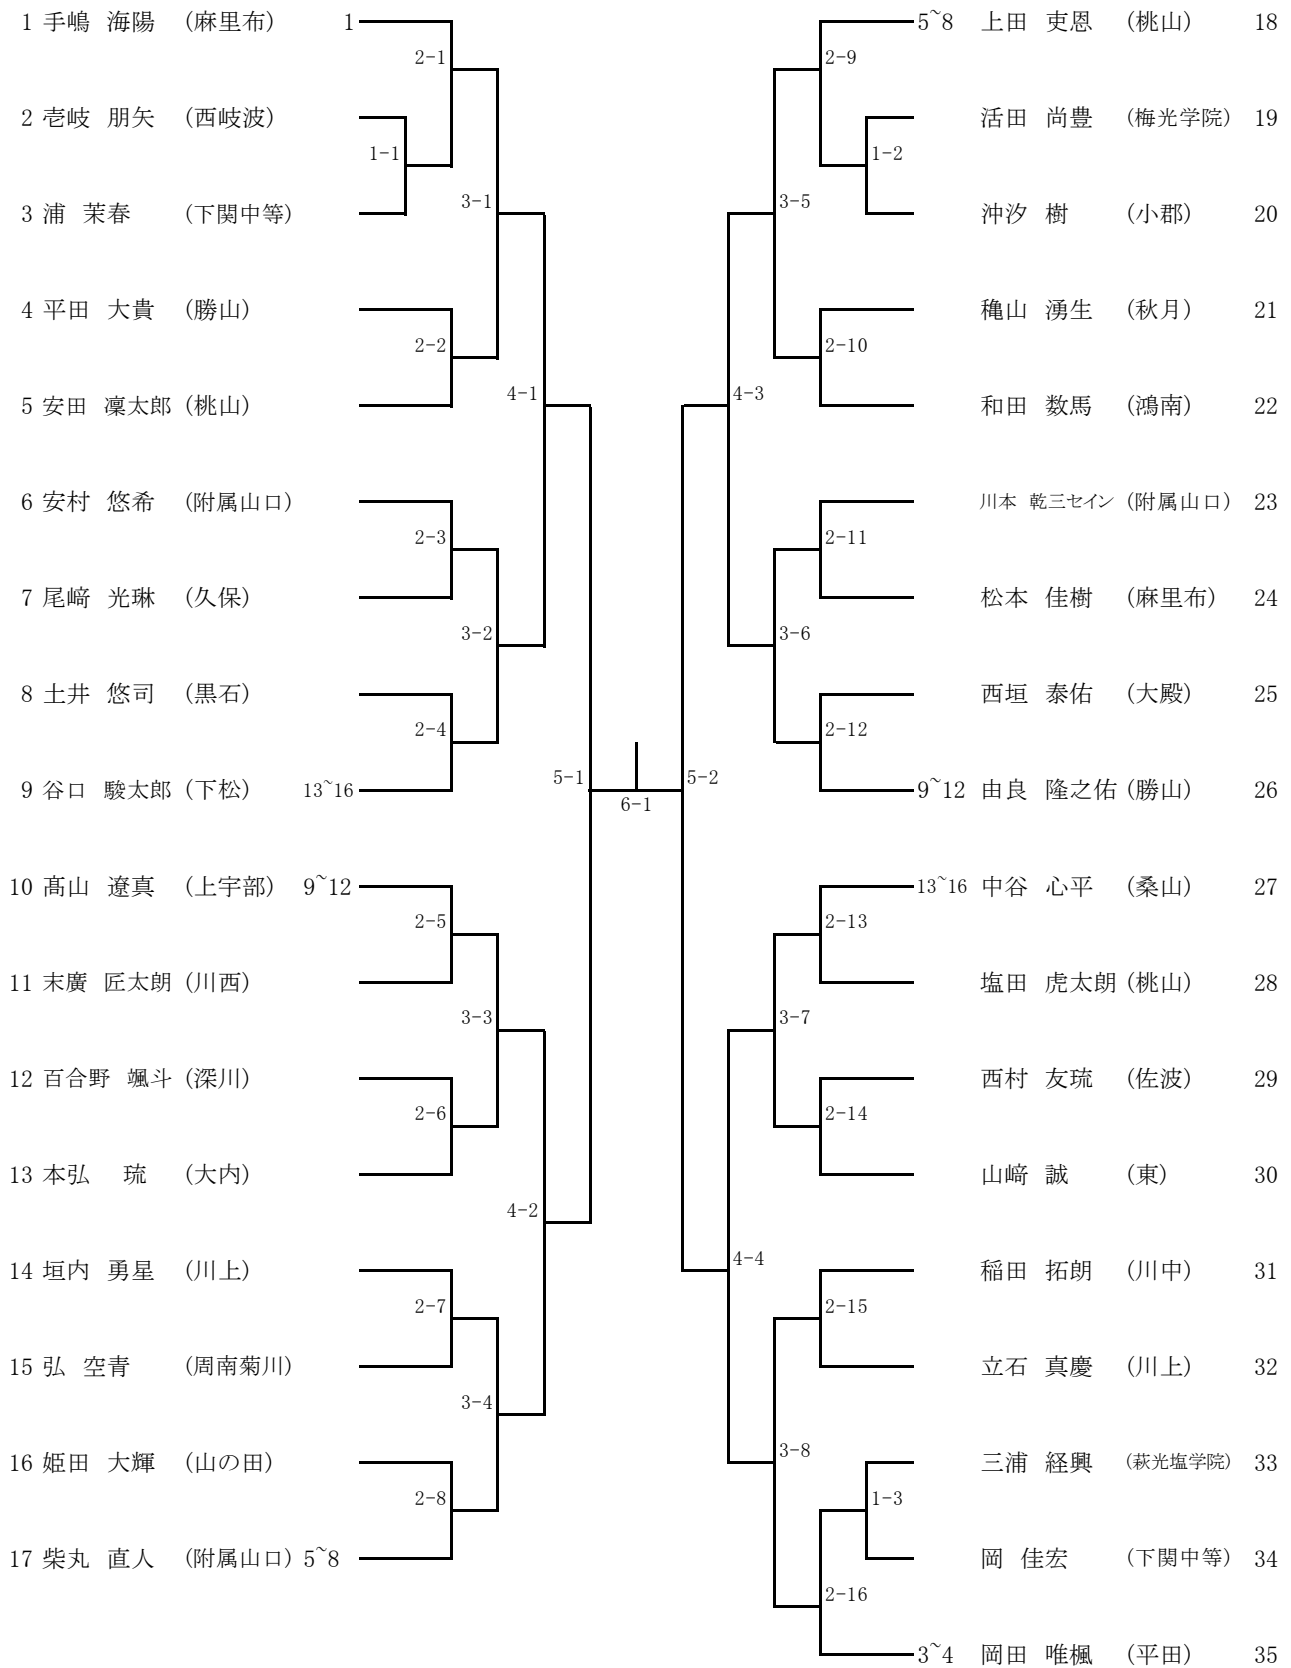

女子団体

	団体名	監督	外部指導者	選手1	選手2	選手3	選手4	選手5	選手6
1	附属山口	中村由香里		井上 愛梨	轟木 陽菜	櫛崎可奈子			
2	梅光学院	俵 修一		前田 香音	安藤麻衣香	倉橋 朋花	永富心都季		
3	黒石	中村勝敏	田村 恵介	土井 彩寧	大亀 倅奈	磯部 衣吹	山根奈々花	森脇 萌	黒田 愛佳
4	西岐波	玉村恵理子	徳永 正美	山根 菜央	津村 怜香	善家 愛	森富 悠佳	丸山 友華	夏原 穂華
5	山の田	林 洋平	岡井 陽一	石田 楓	緒方 愛璃	寺田 百花	熊井 琳	橋本 綾乃	加戸 美玖
6	川上	曲 浩範	村川 洋	恩塚 遥菜	和田明里沙	柏村 聖菜	上野 鈴葉	金藤 圭暖	横山 葵
7	鴻南	林 真由美		有馬愛里菜	福岡 彩	重廣 美晴	梅田 菜里		
8	下関中等	野田 歩美		岡村梨々花	國沖あさひ	室田 真夢	石飛 百合	河崎 結丹	大崎つぐみ
9	大内	小野 恒子	牛尾 正恵	牛尾 真夕	三谷 菜七	加藤 咲桜			

男子ダブルス

女子ダブルス

第64回山口県中学校春季体育大会テニスの部  
 平成29年5月20日・21日  
 維新百年記念公園テニス場

男子シングルス (1)

第64回山口県中学校春季体育大会テニスの部  
 平成29年5月20日・21日  
 維新百年記念公園テニス場

男子シングルス (2)

第64回山口県中学校春季体育大会テニスの部  
平成29年5月20日・21日  
維新百年記念公園テニスコート

女子シングルス

1 井上 愛梨 (附属山口)	1	2-1	3-1	4-1	5-1	6-1	5-2	3-5	2-9	3~4	牛尾 真夕 (大内)	26		
2 黒田 愛佳 (黒石)		1-1								1-10	磯部 衣吹 (黒石)	27		
3 光井 舞衣 (国府)											宇木 まなみ (岩国)	28		
4 西田 和音 (岩国)		1-2									森脇 愛 (平田)	29		
5 岡村 梨々花 (下関中等)			2-2							2-10	宮田 結衣実 (西岐波)	30		
6 倉橋 朋花 (梅光学院)		1-3									和田 明里沙 (川上)	31		
7 恩塚 遥菜 (川上)	13~16			4-1				4-3			13~16			
8 山根 千帆 (佐波)	9~12		2-3								9~12	岩崎 紫恵瑠 (平田)	32	
9 山根 菜央 (西岐波)		1-4									2-11	中村 香邑 (萩光塩)	33	
10 藤山 莉甫 (鴻南)				3-2							1-12	緒方 愛 (鴻南)	34	
11 奥濱 七帆 (周東)		1-5									3-6	海野 彩羽 (麻里布)	35	
12 車谷 未奈 (仙崎)			2-4								1-13	加藤 咲桜 (大内)	36	
13 石田 楓 (山の田)	5~8				5-1		5-2				2-12	内田 帆春 (右田)	37	
14 林 優希乃 (小郡)	5~8		2-5								5~8	今野 杏美 (鴻南)	38	
15 松井 佑美里 (高水)		1-6									2-13	徳原 望恵 (国府)	39	
16 吉井 美奈 (西岐波)				3-3							1-14	岩尾 なごみ (小郡)	40	
17 櫛崎 可奈子 (附属山口)		1-7									3-7	内田 萌恵 (華陽)	41	
18 國沖 あさひ (下関中等)			2-6								1-15	前田 香音 (梅光学院)	42	
19 寺尾 美月 (佐波)	9~12										2-14	9~12	藤本 彩花 (常盤)	43
20 藤田 朱音 (小郡)	13~16		2-7									13~16	上野 鈴葉 (川上)	44
21 車谷 世奈 (仙崎)		1-8									1-16	石飛 百合 (下関中等)	45	
22 緒方 愛璃 (山の田)				3-4							2-15	安藤 麻衣香 (梅光学院)	46	
23 土井 彩寧 (黒石)		1-9									1-17	神田 弥優 (藤山)	47	
24 三谷 菜七 (大内)			2-8								3-8	熊野 ひな (周東)	48	
25 上野 京香 (白石)	3~4										1-18	寺田 百花 (山の田)	49	
											2-16	2 轟木 陽菜 (附属山口)	50	