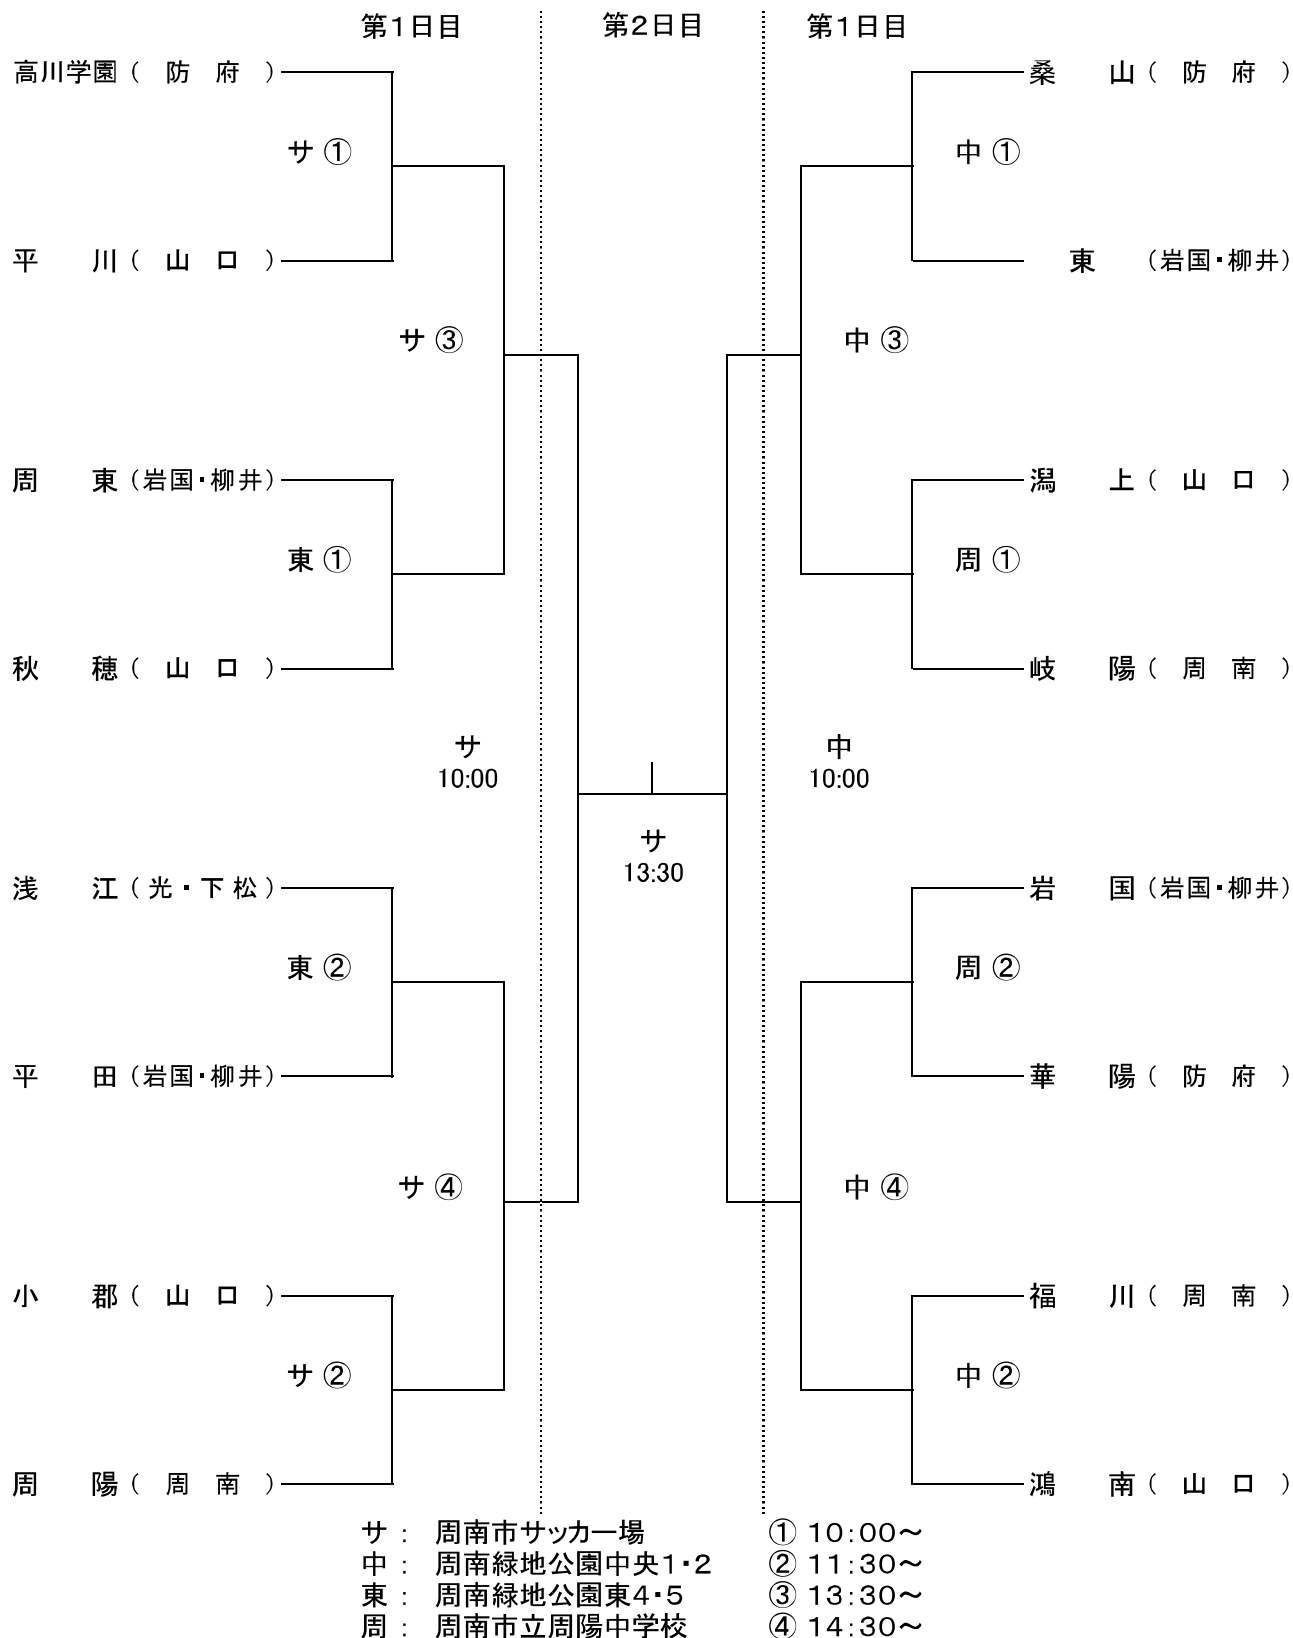

# サッカー組合せ

- ルールは、日本サッカー協会制定「サッカー競技規則2016/2017」及び大会要項による。
- 試合時間は50分(25分ハーフ)とする。勝敗が決しないときは、10分間(5分ハーフ)延長し、なお決しないときは、PK方式により次回戦に進出するチームを決定する。  
決勝戦は、延長で決しない場合、10分(5分ハーフ)の再延長戦を行う。それでも決しないときは、PK方式により順位を決定する。
- 登録したメンバー7名すべての交代が認められる。  
(交代して退いた競技者が交代要員となって再び出場できる。)
- ユニフォームの規定については、別紙大会要項を参照のこと。