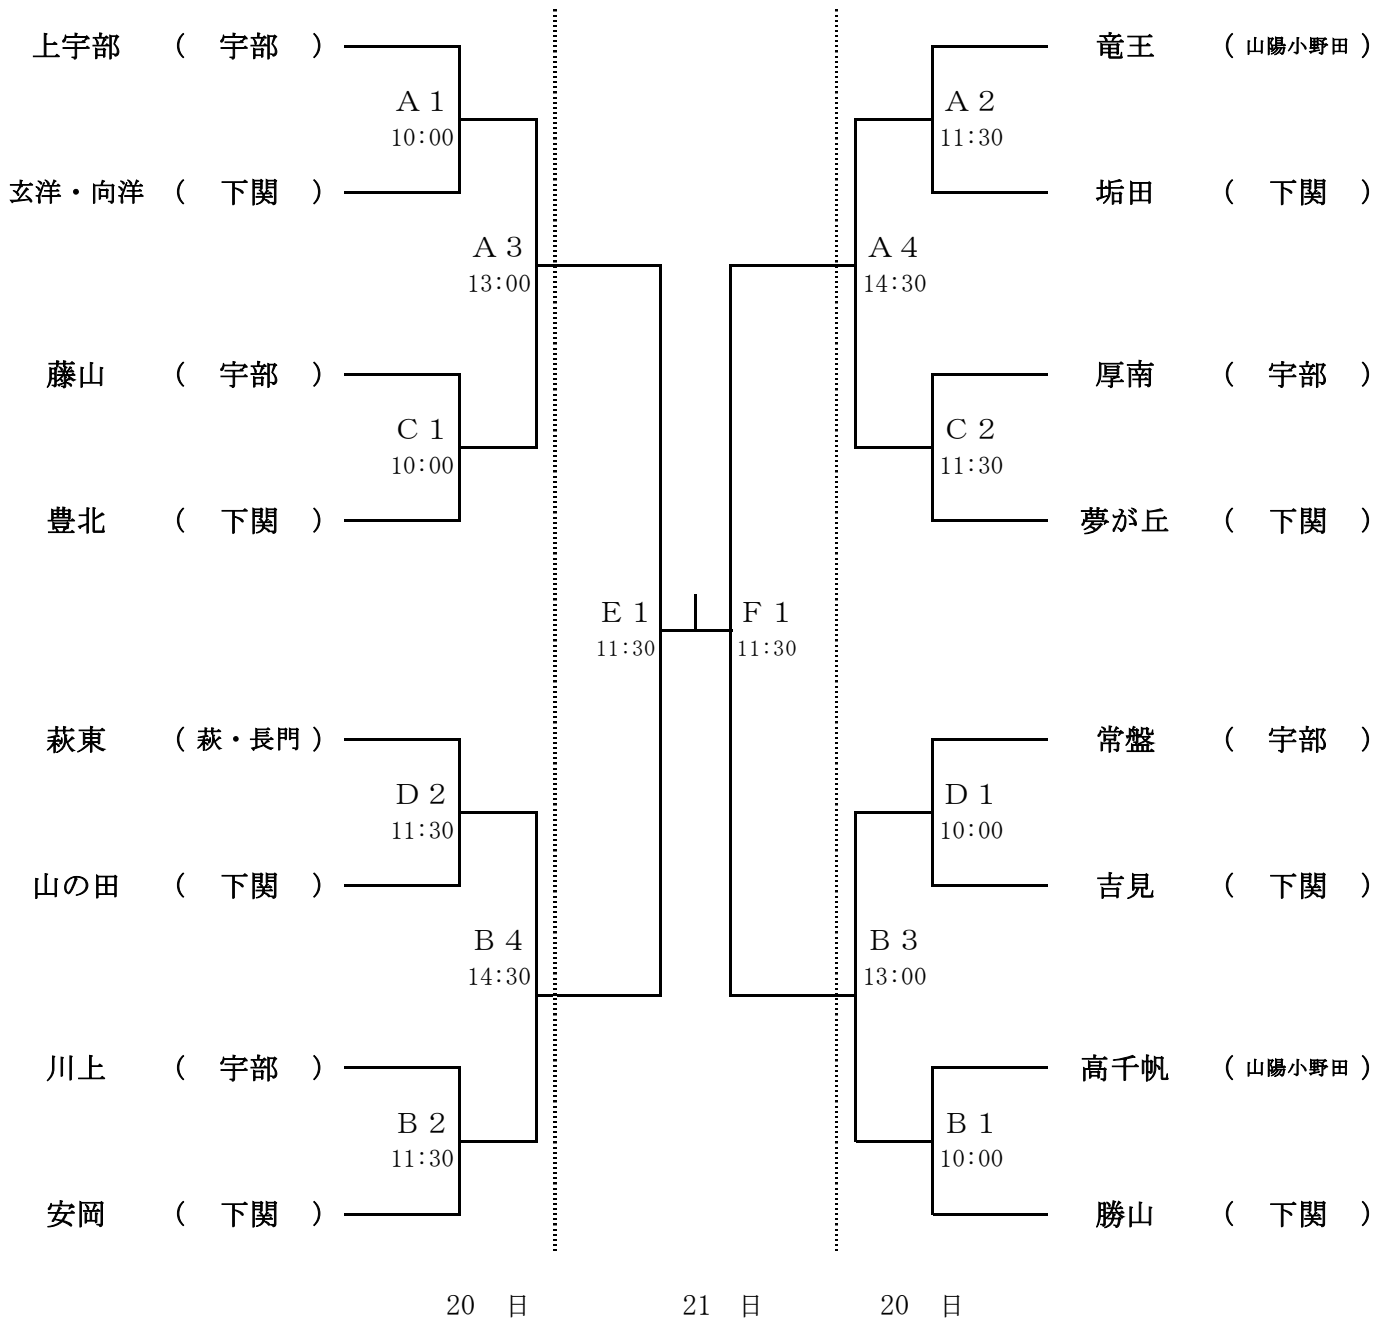

サッカー

試合方法 25分 - 5分 - 25分

延長戦 5分-5分の後PK戦

(決勝のみ再延長 5分-5分の後PK戦)

組 み 合 わ せ

G 1 15:40

A 乃木浜総合運動公園 (芝駐)

C 乃木浜総合運動公園 (クレイ道路)