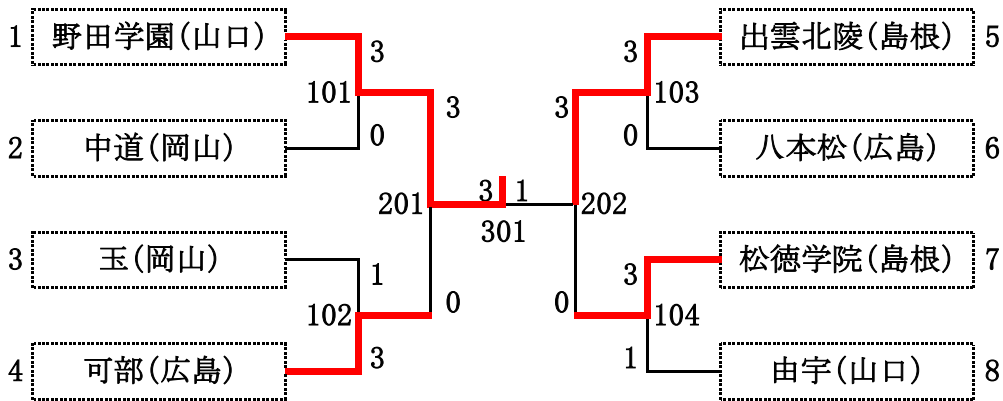

男子団体(B・T)

【予選リーグ】

A 組		1	2	3	得点	順位
1	河北 (鳥取)	/	1-3	1-3	2	3
2	可部 (広島)	3-1	/	3-0	4	1
3	松徳学院 (島根)	3-1	0-3	/	3	2

B 組		1	2	3	得点	順位
1	玉 (岡山)	/	2-3	3-0	3	2
2	由宇 (山口)	3-2	/	3-1	4	1
3	大栄 (鳥取)	0-3	1-3	/	2	3

C 組		1	2	3	得点	順位
1	出雲北陵 (島根)	/	3-0	3-0	4	1
2	中道 (岡山)	0-3	/	3-1	3	2
3	境第一 (鳥取)	0-3	1-3	/	2	3

D 組		1	2	3	得点	順位
1	野田学園 (山口)	/	3-0	3-0	4	1
2	八本松 (広島)	0-3	/	3-2	3	2
3	久米 (鳥取)	0-3	2-3	/	2	3

【決勝トーナメント】