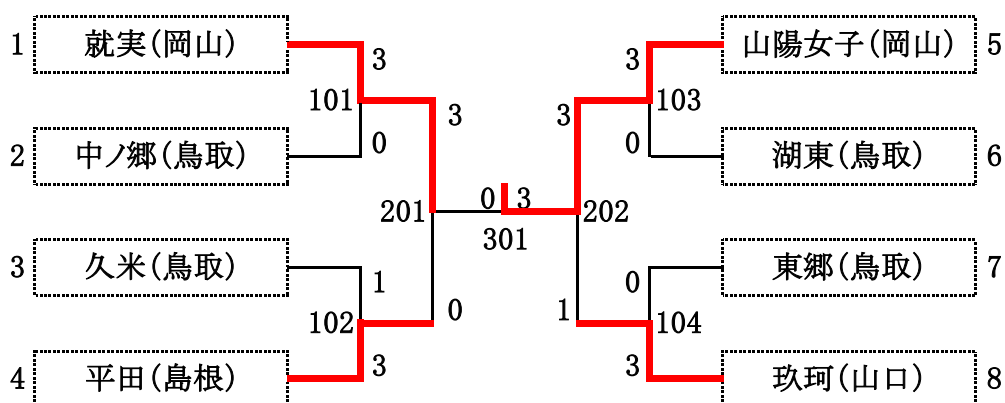

女子団体(G・T)

【予選リーグ】

A 組		1	2	3	得点	順位
1	山陽女子 (岡山)	/	3-0	3-1	4	1
2	青陵 (島根)	0-3	/	1-3	2	3
3	久米 (鳥取)	1-3	3-1	/	3	2

B 組		1	2	3	得点	順位
1	湖東 (鳥取)	/	3-1	0-3	3	2
2	由宇 (山口)	1-3	/	0-3	2	3
3	就実 (岡山)	3-0	3-0	/	4	1

C 組		1	2	3	得点	順位
1	平田 (島根)	/	3-0	3-1	4	1
2	庄原 (広島)	0-3	/	0-3	2	3
3	東郷 (鳥取)	1-3	3-0	/	3	2

D 組		1	2	3	得点	順位
1	玖珂 (山口)	/	3-0	3-0	4	1
2	八本松 (広島)	0-3	/	0-3	2	3
3	中ノ郷 (鳥取)	0-3	3-0	/	3	2

【決勝トーナメント】