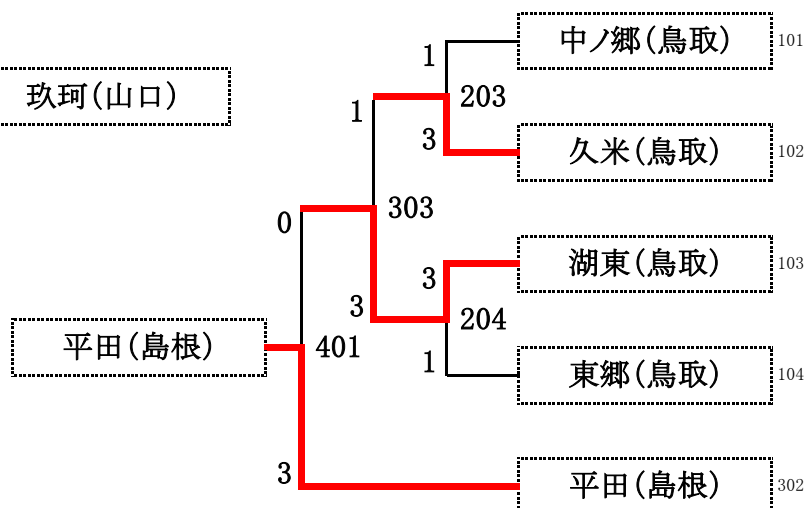

【第4代表決定戦】

順位	中学校名(県名)	全国大会出場
1位	山陽女子(岡山)	○
2位	就実(岡山)	○
3位	玖珂(山口)	○
3位	平田(島根)	○