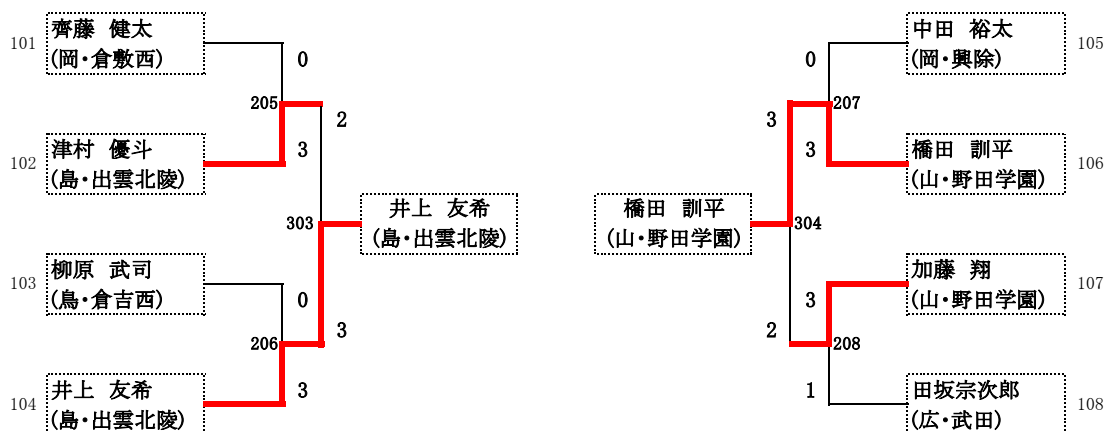

# 男子シングルス(B・S)決勝トーナメント

## 【第9・第10代表決定トーナメント】

全国大会出場者			
順位	氏名	所属	代表枠
1位	戸上隼輔	(山口・野田学園)	推薦
2位	宮川昌大	(山口・野田学園)	推薦
3位	内田 柁平	(山口・野田学園)	第1代表
4位	山本 駿介	(島根・出雲北陵)	第2代表
5位	景山 拓海	(鳥取・境一)	第3代表
6位	原田 哲多	(島根・出雲北陵)	第4代表
7位	今泉 蓮	(山口・野田学園)	第5代表
8位	松田 歩真	(山口・野田学園)	第6代表
9位	山本 歩	(島根・出雲北陵)	第7代表
10位	玄道 一成	(広島・二葉)	第8代表
11位	井上 友希	(島根・出雲北陵)	第9代表
12位	橋田 訓平	(山口・野田学園)	第10代表