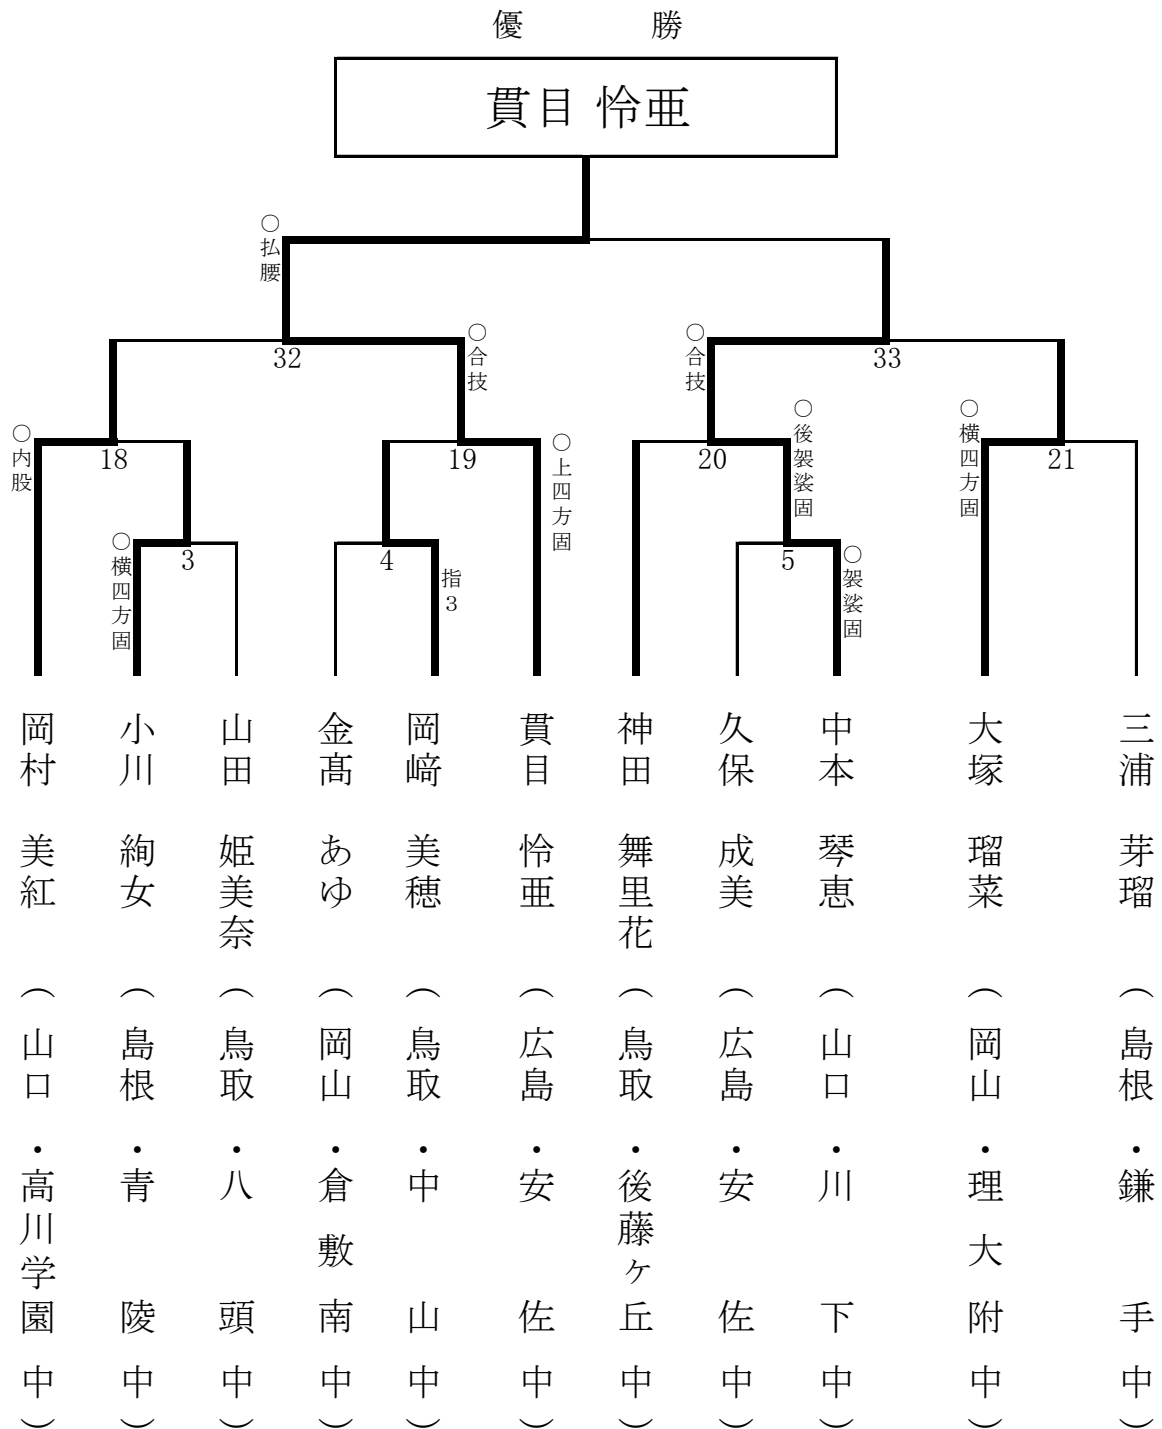

女子40kg級
第4試合場

個人戦組合表

- | | | |
|----|-------|--------|
| 1位 | 岩井 梨乃 | (大成館) |
| 2位 | 川上 めい | (出雲第一) |
| 3位 | 宮内 深加 | (松江第二) |
| 3位 | 道法 萌 | (中 広) |

女子 44kg 級
第 3 試合場

個人戦組合表

1位	榎原 未来	(松江第四)
2位	納所 舞	(瀬戸)
3位	宮本 迪佳	(三和)
3位	熱田 晴香	(出雲第一)

個人戦組合表

女子48kg級
第2試合場

1位	山田 七星	(出雲第一)
2位	名和田 千紘	(高川学園)
3位	峯岡 千秋	(安 佐)
3位	西村 亜矢	(鶴 山)

個人戦組合表

女子70kg級
第3試合場

1位	貫目 怜亜	(安 佐)
2位	中本 琴恵	(川 下)
3位	岡村 美紅	(高川学園)
3位	大塚 瑠菜	(理大附)

個人戦組合表

女子70kg超級
第4試合場

1位	八巻 衣音	(安 佐)
2位	高山 紗楓	(熊野東)
3位	原田 千愛	(小 郡)
3位	大森 実乗	(理大附)