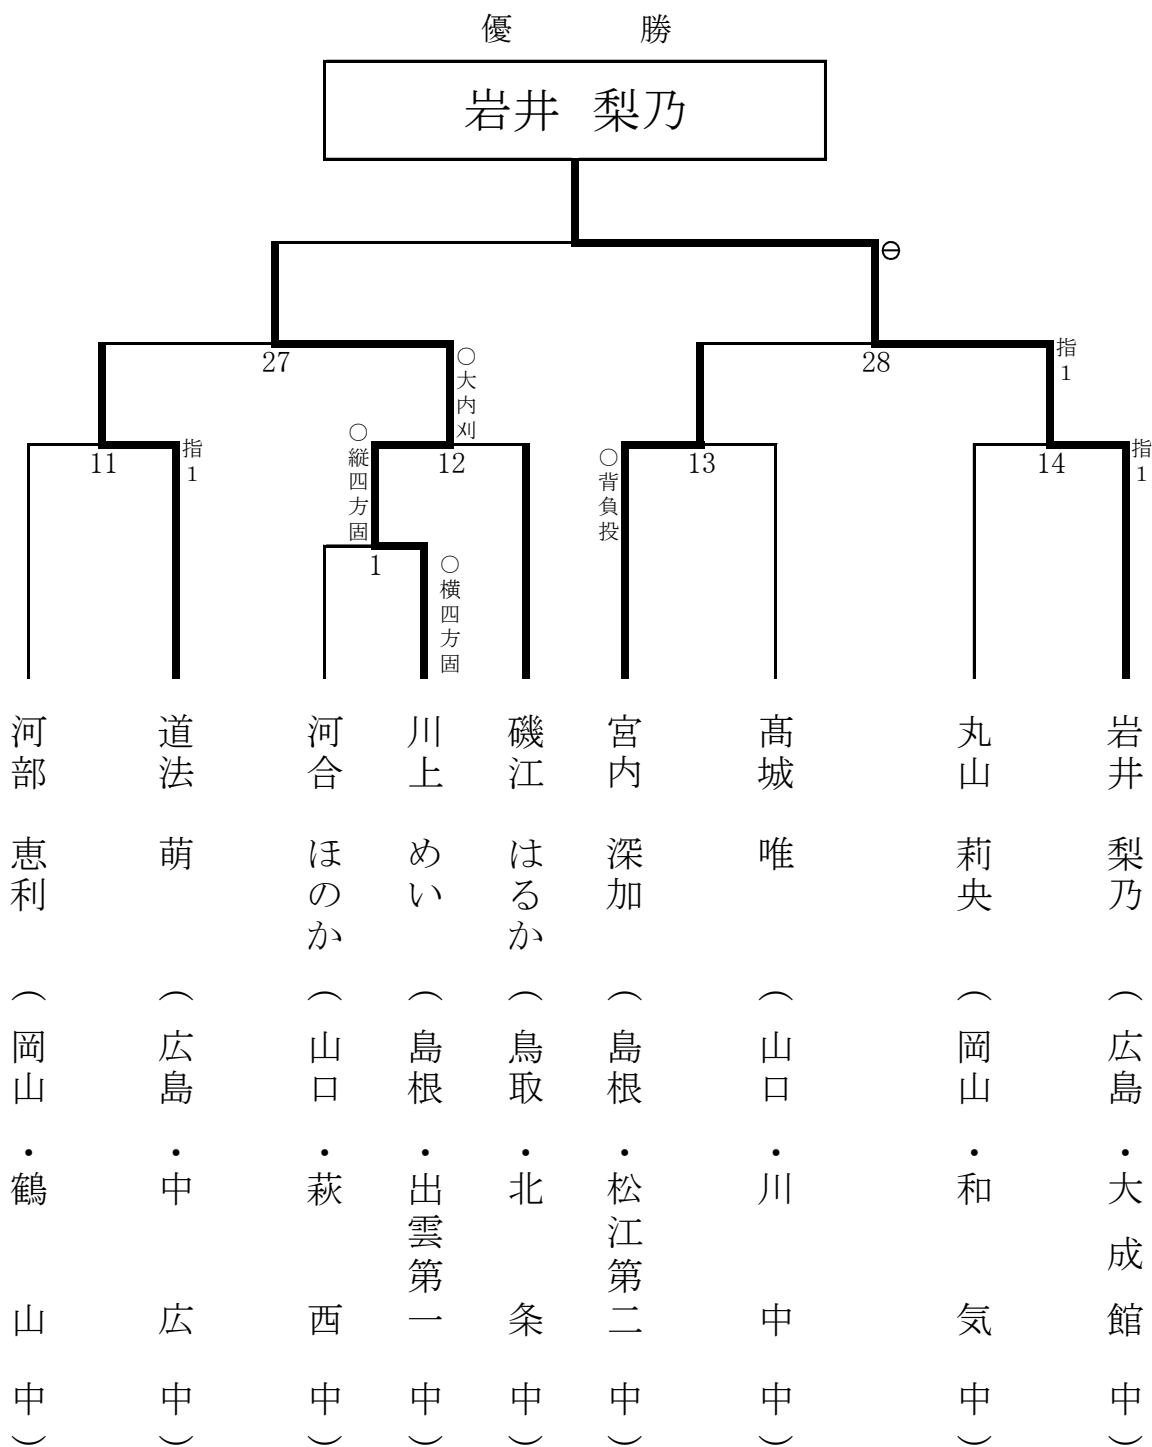

女子40kg級
第4試合場

個人戦組合表

- | | | |
|----|-------|--------|
| 1位 | 岩井 梨乃 | (大成館) |
| 2位 | 川上 めい | (出雲第一) |
| 3位 | 宮内 深加 | (松江第二) |
| 3位 | 道法 萌 | (中 広) |

女子 44kg 級
第 3 試合場

個人戦組合表

1位	榎原 未来	(松江第四)
2位	納所 舞	(瀬戸)
3位	宮本 迪佳	(三和)
3位	熱田 晴香	(出雲第一)

個人戦組合表

女子48kg級
第2試合場

1位	山田 七星	(出雲第一)
2位	名和田 千紘	(高川学園)
3位	峯岡 千秋	(安 佐)
3位	西村 亜矢	(鶴 山)

個人戦組合表

女子70kg級
第3試合場

1位	貫目 怜亜	(安 佐)
2位	中本 琴恵	(川 下)
3位	岡村 美紅	(高川学園)
3位	大塚 瑠菜	(理大附)

個人戦組合表

女子70kg超級
第4試合場

1位	八巻 衣音	(安 佐)
2位	高山 紗楓	(熊野東)
3位	原田 千愛	(小 郡)
3位	大森 実乗	(理大附)