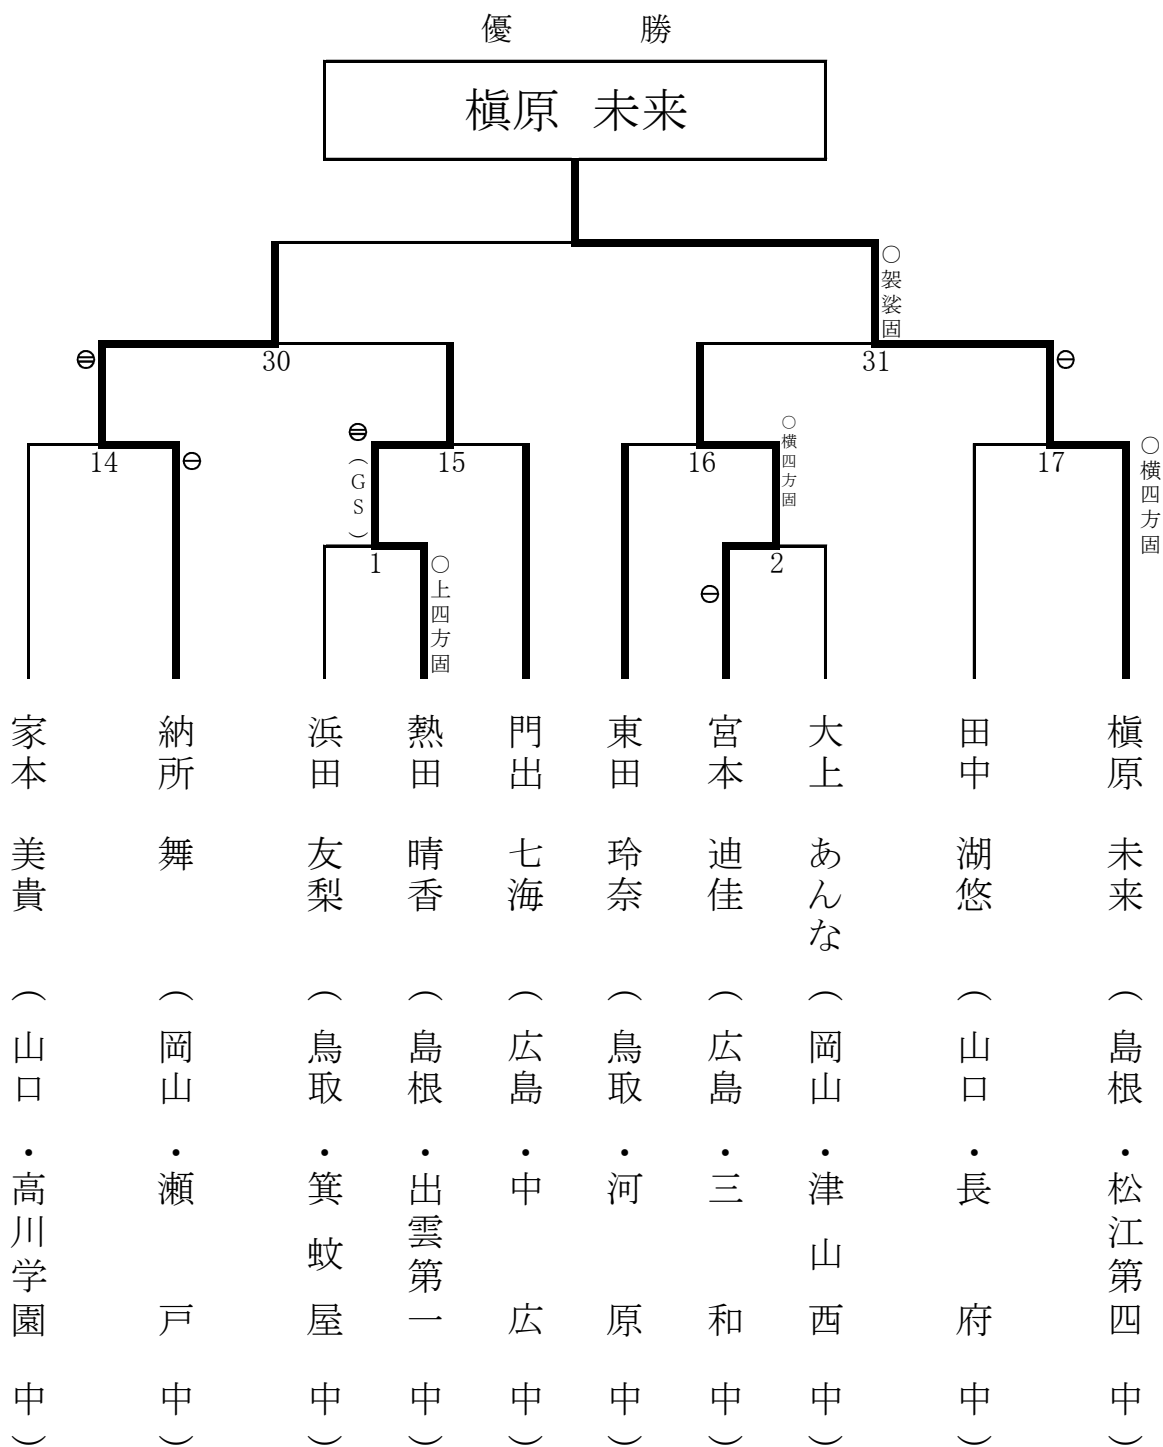

女子40kg級
第4試合場

個人戦組合表

- | | | |
|----|-------|--------|
| 1位 | 岩井 梨乃 | (大成館) |
| 2位 | 川上 めい | (出雲第一) |
| 3位 | 宮内 深加 | (松江第二) |
| 3位 | 道法 萌 | (中 広) |

女子 44kg 級
第 3 試合場

個人戦組合表

1位	榎原 未来	(松江第四)
2位	納所 舞	(瀬戸)
3位	宮本 迪佳	(三和)
3位	熱田 晴香	(出雲第一)

個人戦組合表

女子48kg級
第2試合場

1位	山田 七星	(出雲第一)
2位	名和田 千紘	(高川学園)
3位	峯岡 千秋	(安 佐)
3位	西村 亜矢	(鶴 山)

個人戦組合表

女子70kg級
第3試合場

1位	貫目 怜亜	(安 佐)
2位	中本 琴恵	(川 下)
3位	岡村 美紅	(高川学園)
3位	大塚 瑠菜	(理大附)

個人戦組合表

女子70kg超級
第4試合場

1位	八巻 衣音	(安 佐)
2位	高山 紗楓	(熊野東)
3位	原田 千愛	(小 郡)
3位	大森 実乗	(理大附)