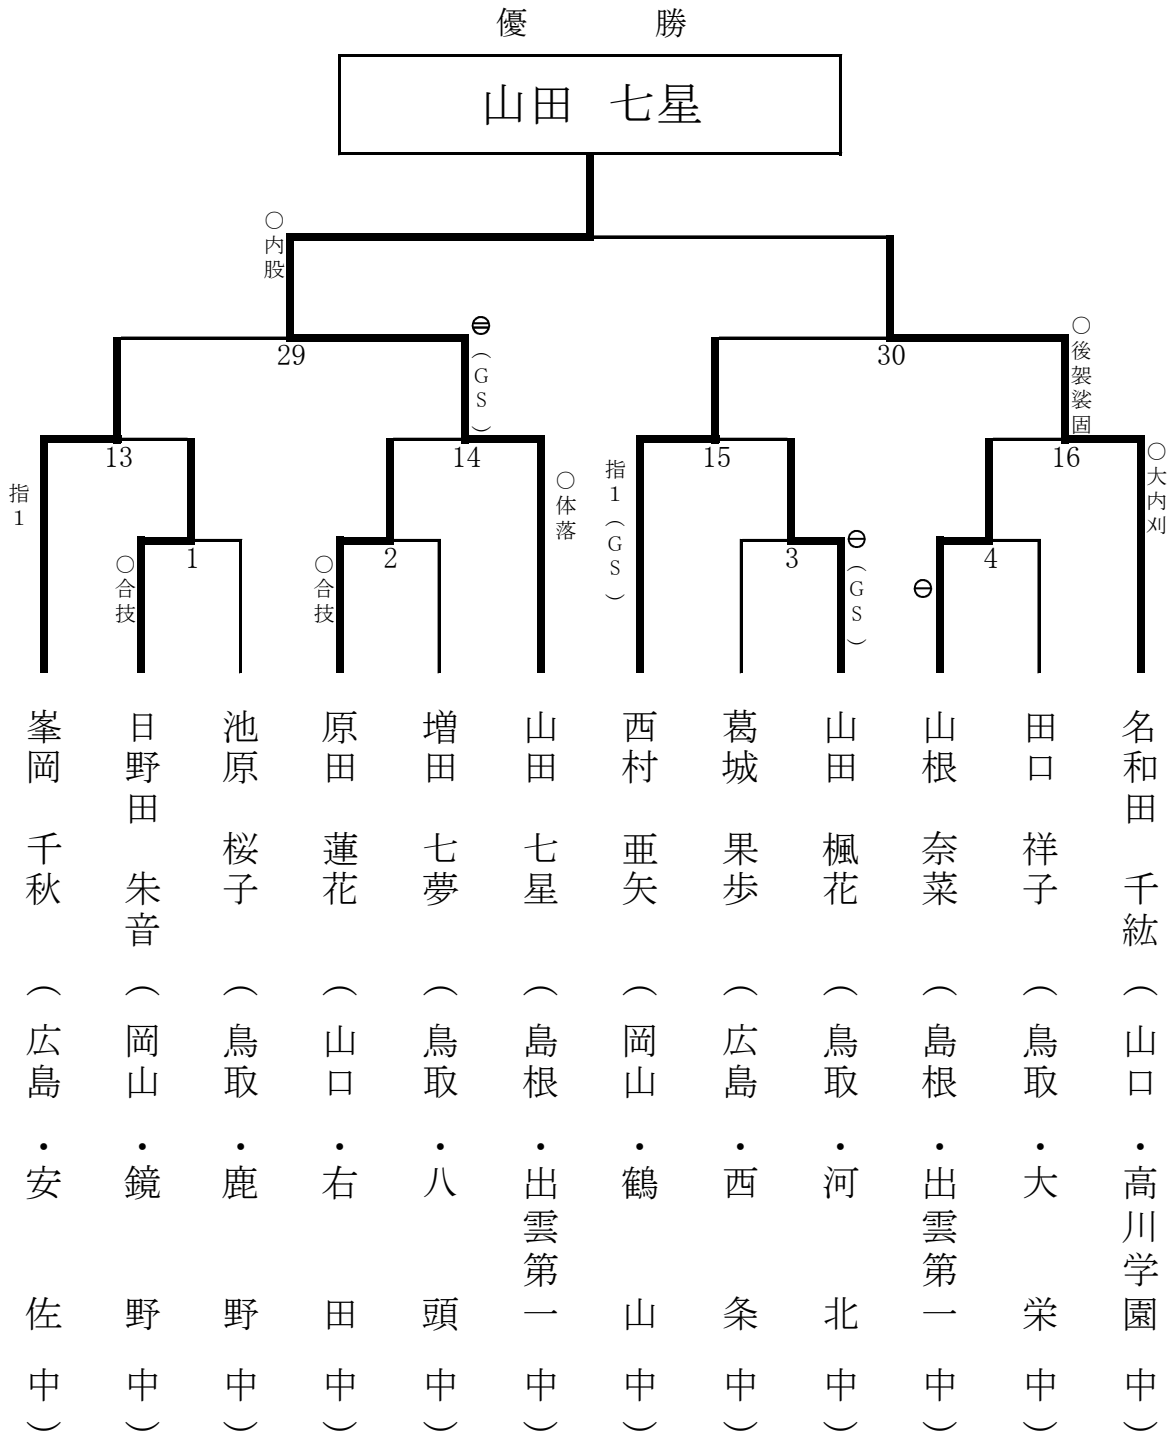

女子40kg級
第4試合場

個人戦組合表

- | | | |
|----|-------|--------|
| 1位 | 岩井 梨乃 | (大成館) |
| 2位 | 川上 めい | (出雲第一) |
| 3位 | 宮内 深加 | (松江第二) |
| 3位 | 道法 萌 | (中 広) |

女子 44kg 級
第 3 試合場

個人戦組合表

1位	榎原 未来	(松江第四)
2位	納所 舞	(瀬戸)
3位	宮本 迪佳	(三和)
3位	熱田 晴香	(出雲第一)

個人戦組合表

女子48kg級
第2試合場

1位	山田 七星	(出雲第一)
2位	名和田 千紘	(高川学園)
3位	峯岡 千秋	(安 佐)
3位	西村 亜矢	(鶴 山)

個人戦組合表

女子70kg級
第3試合場

1位	貫目 怜亜	(安 佐)
2位	中本 琴恵	(川 下)
3位	岡村 美紅	(高川学園)
3位	大塚 瑠菜	(理大附)

個人戦組合表

女子70kg超級
第4試合場

1位	八巻 衣音	(安 佐)
2位	高山 紗楓	(熊野東)
3位	原田 千愛	(小 郡)
3位	大森 実乗	(理大附)