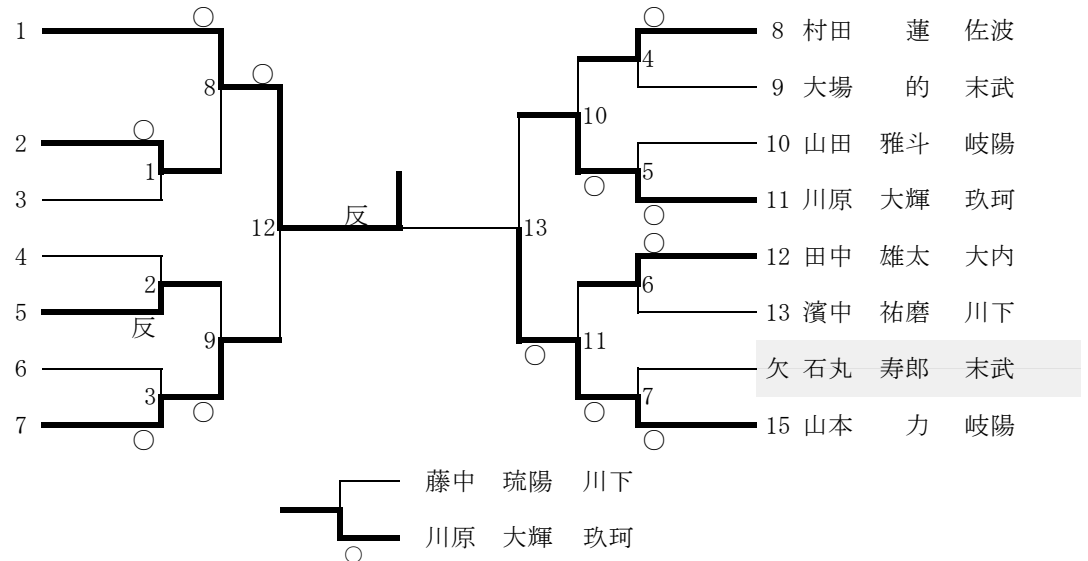

66kg級 (第4試合場)

松尾 伊織 小郡

奥田 奏至 須々万

古城 海夜 末武

平佐 和輝 華陽

玉川 友也 岐陽

久弘 政 末武

藤中 琉陽 川下

1位	松尾 伊織	小郡中学校	山口支部
2位	山本 力	岐陽中学校	周南支部
3位	川原 大輝	玖珂中学校	岩国支部
3位	藤中 琉陽	川下中学校	岩国支部