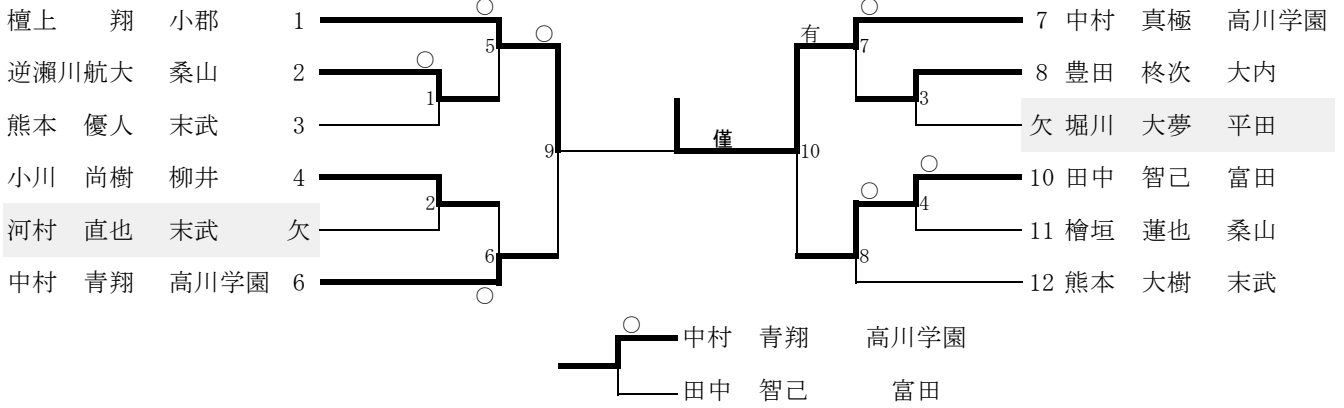

玉川 友也 岐陽

久弘 政 末武

藤中 琉陽 川下

1位	松尾 伊織	小郡中学校	山口支部
2位	山本 力	岐陽中学校	周南支部
3位	川原 大輝	玖珂中学校	岩国支部
3位	藤中 琉陽	川下中学校	岩国支部

73kg級 (第4試合場)

1位	中村 真極	高川学園中学校	防府支部
2位	檀上 翔	小郡中学校	山口支部
3位	中村 青翔	高川学園中学校	防府支部
3位	田中 智己	富田中学校	周南支部

81kg級 (第3試合場)