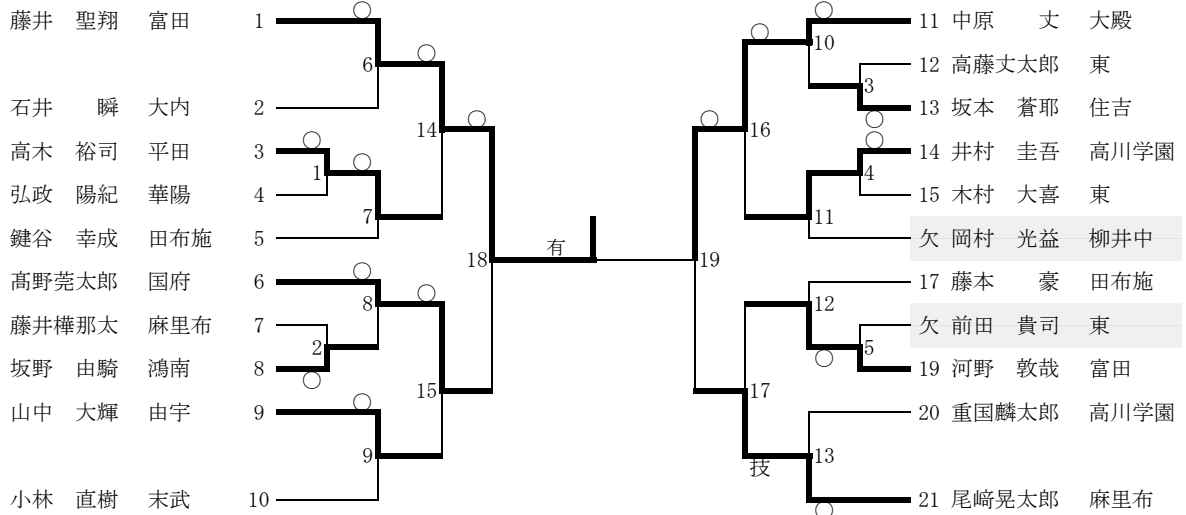

55kg級（第2試合場）

1位	藤井 聖翔	富田中学校	周南支部
2位	中原 丈	大殿中学校	山口支部
3位	尾崎晃太郎	麻里布中学校	岩国支部
3位	高野莞太郎	国府中学校	防府支部