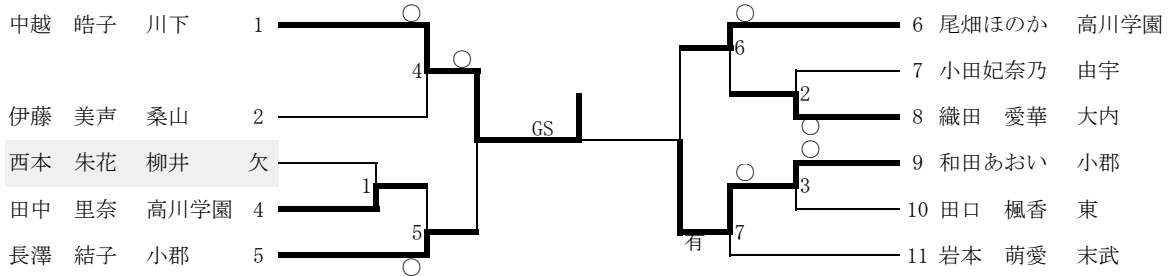

57kg級（第4試合場）

1位	中越 皓子	川下中学校	岩国支部
2位	和田あおい	小郡中学校	山口支部
3位	尾畑ほのか	高川学園中学校	防府支部
3位	長澤 結子	小郡中学校	山口支部

63kg級（第1試合場）

		中越 絢子	中本 遥	池鯉鮒優花	工藤 美波	岡本 桃佳	勝・負	順位
中越 絢子	川下		○	技	○	GS	4-0	1
中本 遥	富田							
池鯉鮒優花	小郡	△	○		○	○	3-1	2
工藤 美波	高川学園	△	○	△		△	1-3	4
岡本 桃佳	岐陽	△	○	△	○		2-2	3

1位	中越 絢子	川下中学校	岩国支部
2位	池鯉鮒優花	小郡中学校	山口支部
3位	岡本 桃佳	岐陽中学校	周南支部
3位	工藤 美波	高川学園中学校	防府支部

70kg級（第3試合場）

		中本 琴恵	岡村 美紅	上野 紗依	勝敗	延べ勝ち数	順位
中本 琴恵	川下	1	GS	△	1-1	1	2
岡村 美紅	高川学園	2	△	△	0-2	0	3
上野 紗依	小郡	3	僅	○	2-0	2	1

1位	上野 紗依	小郡中学校	山口支部
2位	中本 琴恵	川下中学校	岩国支部
3位	岡村 美紅	高川学園中学校	防府支部