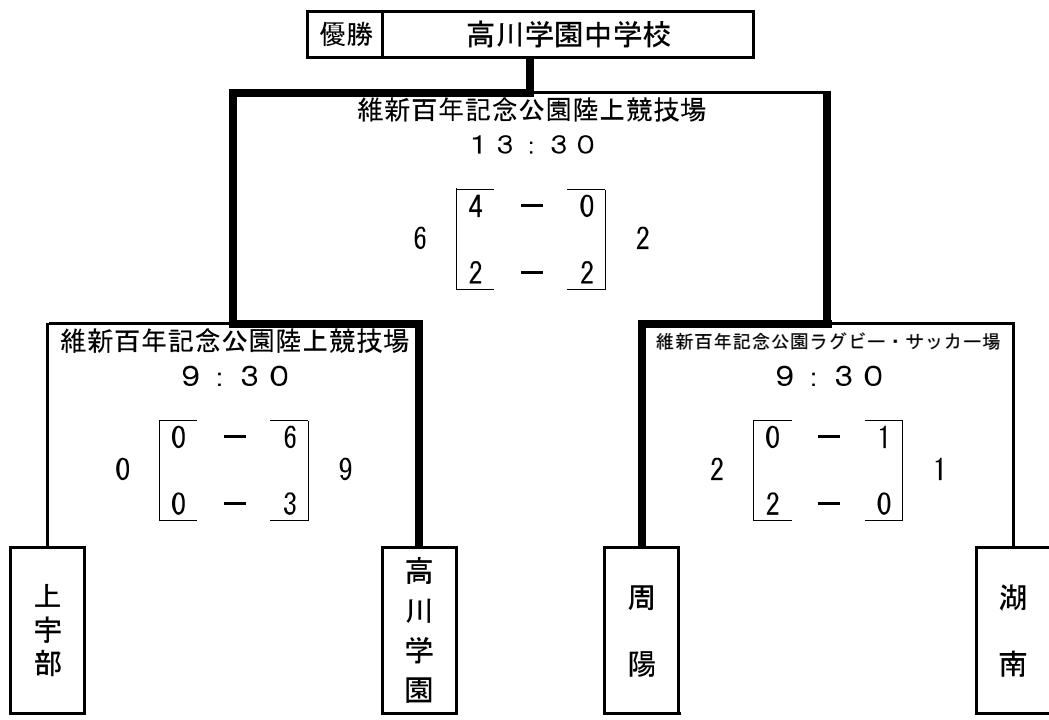

決勝トーナメント 8月7日(金)

試合	開始時間	会場・対戦相手				
第1試合 準決勝	9:30	維新百年記念公園陸上競技場				
		A 1位		スコア	B 1位	
		チーム名	県名		チーム名	県名
上宇部	山口	0 - 9	高川学園	山口		
第1試合 準決勝	9:30	維新百年記念公園ラグビー・サッカー場				
		C 1位		スコア	D 1位	
		チーム名	県名		チーム名	県名
周陽	山口	2 - 1	湖南	島根		
第2試合 決勝	13:30	維新百年記念公園陸上競技場				
		チーム名	県名	スコア	チーム名	県名
高川学園	山口	6 - 2	周陽	山口		

成績

優勝		準優勝		第3位			
県名	学校名	県名	学校名	県名	学校名	県名	学校名
山口	高川学園	山口	周陽	山口	上宇部	島根	湖南

全国大会出場校【2校】

学校名	県名	学校名	県名
高川学園中学校	山口	周南市立周陽中学校	山口