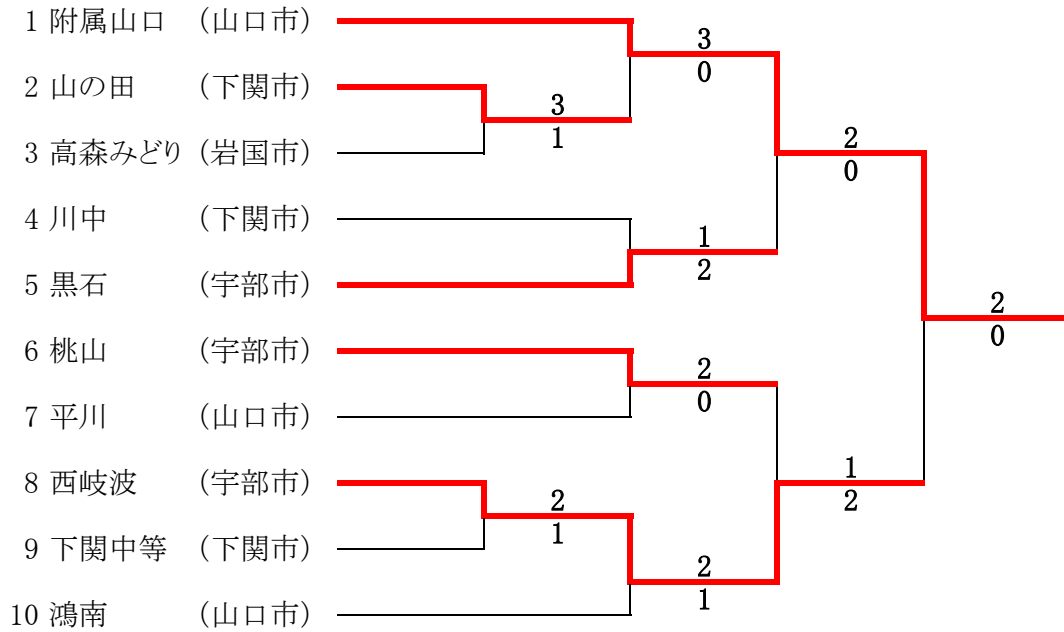

テニス

男子団体

- 1位 附属山口(山口)
- 2位 西岐波(宇部)
- 3位 黒石(宇部)
- 3位 桃山(宇部)

女子団体

- 1位 山の田(下関)
- 2位 野田学園(山口)
- 3位 平田(岩国)
- 3位 桑山(防府)

男子ダブルス

女子ダブルス

1位 村重 彩里・佐々木 裕美(附属山口:山口)
 2位 永松 美紀・西崎 愛菜(野田学園:山口)
 3位 石川 皆実・秋本 珠李(附属光:光)
 4位 池田 晴美・新谷 桃子(西岐波:宇部)

3位決定戦

男子シングルス

1 吉松 瑞生 (潟上)	1	6	0	6	0	6	1	6	2	6	3~4	西岡 航 (岐陽)	33
2 渡邊 美樹也 (高森みどり)		0	6	0	6	0	6	2	6	3		久徳 聖也 (平川)	34
3 谷村 純之介 (西岐波)		4	6	0	6	0	6	5	6			森本 一輝 (桑山)	35
4 林 大智 (野田学園)		6		6		6		6				溝岡 和哉 (西岐波)	36
5 稲田 匠一郎 (川中)		6		0	6	1	6	4	6			松尾 直紀 (神原)	37
6 花崎 竜紀 (宮野)		0	6	4	6		6	1	6	4		上野 謙史朗 (湯田)	38
7 原田 裕 (安岡)		3	6	4	6		6	0	6			松村 唯吹 (宮野)	39
8 田中 雄太朗 (麻里布)	13~16	6		6		6		6		13~16		中島 陸喜 (住吉)	40
9 吉松 将士 (大内)	9~12	6		0	6		6	2	6			内田 尚希 (湯田)	41
10 奏 祐基 (下関中等)		1	6	0	6		6	1	6	wo		稲富 飛鳥 (勝山)	42
11 佐々野 友貴 (通津)		4	6	0	6		6	2	6			古川 智也 (阿知須)	43
12 河村 仁道 (桃山)		6		6		6		0	6			岡 周平 (川中)	44
13 岡崎 説俊 (慶進)		6		3	6		6	6	6			川内 皓平 (附属山口)	45
14 田中 明良 (佐波)		4	6	0	6		6	1	6	1		五反田 友弥 (東)	46
15 山本 暁 (山の田)		6		6		6		6	6	0		松原 拓哉 (平川)	47
16 岸田 颯斗 (阿知須)	5~8	wo		6		6	4	6	6	6	5~8	福島 大和 (附属光)	48
17 大庭 彰展 (厚南)	5~8	6		6		6		4	6			竹田 力 (桃山)	49
18 末川 翔大 (高森みどり)		1	6	3	6		6	6	6	0		市原 慶星 (国府)	50
19 河口 唯人 (鴻南)		4	6	6		6		1	6	2		水津 北斗 (佐波)	51
20 塚本 和貴 (西岐波)		6		6		6		6	6	6		松村 雄大 (黒石)	52
21 田阪 巧乃 (下関菊川)		6		1	6		6	2	6			大平 航暉 (附属山口)	53
22 重富 隼平 (川西)		2	6	5	6		6	1	6	3		松本 裕志 (山の田)	54
23 堀田 健斗 (平川)		0	6	6		6		6	6	0		白石 亮介 (下関中等)	55
24 田村 郡治 (黒石)	9~12	6		4	6		6	1	6	6	9~12	山本 新 (附属光)	56
25 野村 雄一 (大内)	13~16	6		6		6		6	6			託見 勇輝 (桃山)	57
26 梶山 大地 (下関中等)		2	6	4	6		6	3	6	4		川野 想一郎 (華陽)	58
27 大田 晃大 (白石)		6		4	6		6	6	6	6		山根 将之 (鴻南)	59
28 井上 将志 (周南菊川)		3	6	2	6		6	1	6	5		兼安 良太 (黒石)	60
29 松本 拓巳 (勝山)		4	6	6		6		6	6	1		山崎 大輔 (川中)	61
30 河口 魁星 (鴻南)		6		0	6		6	0	6	6		森田 洸太郎 (野田学園)	62
31 東 祐志 (高森みどり)		0	6	6		6		6	6	0		砂子 紘輝 (山の田)	63
32 木本 裕貴 (附属山口)	3~4	6		6		6		6	6	6		2 井上 幹基 (附属山口)	64