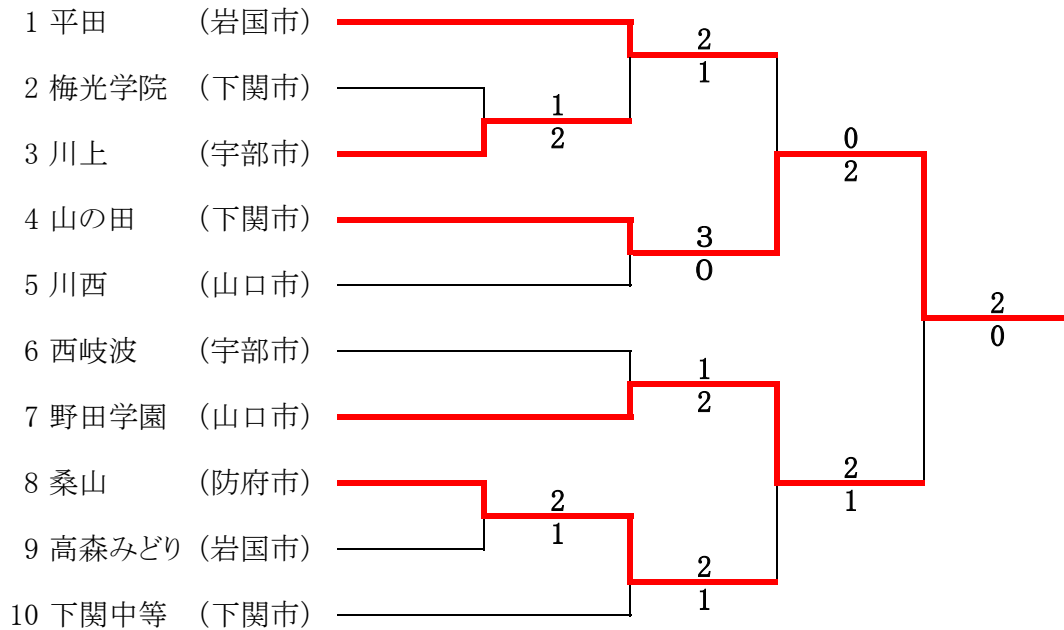

テニス

男子団体

- 1位 附属山口(山口)
- 2位 西岐波(宇部)
- 3位 黒石(宇部)
- 3位 桃山(宇部)

女子団体

- 1位 山の田(下関)
- 2位 野田学園(山口)
- 3位 平田(岩国)
- 3位 桑山(防府)

男子ダブルス

女子ダブルス

1位 村重 彩里・佐々木 裕美(附属山口:山口)
 2位 永松 美紀・西崎 愛菜(野田学園:山口)
 3位 石川 皆実・秋本 珠李(附属光:光)
 4位 池田 晴美・新谷 桃子(西岐波:宇部)

3位決定戦

男子シングルス

1 吉松 瑞生 (潟上)	1	6	0	6	0	6	1	6	2	6	3~4	西岡 航 (岐陽)	33
2 渡邊 美樹也 (高森みどり)		0	6	0	6	0	6	2	6	3		久徳 聖也 (平川)	34
3 谷村 純之介 (西岐波)		4	6	0	6	0	6	5	6			森本 一輝 (桑山)	35
4 林 大智 (野田学園)		6		6		6		6				溝岡 和哉 (西岐波)	36
5 稲田 匠一郎 (川中)		6		0	6	1	6	4	6			松尾 直紀 (神原)	37
6 花崎 竜紀 (宮野)		0	6	4	6		6	1	6	4		上野 謙史朗 (湯田)	38
7 原田 裕 (安岡)		3	6	4	6		6	0	6			松村 唯吹 (宮野)	39
8 田中 雄太朗 (麻里布)	13~16	6		6		6		6		13~16		中島 陸喜 (住吉)	40
9 吉松 将士 (大内)	9~12	6		0	6		6	2	6			内田 尚希 (湯田)	41
10 奏 祐基 (下関中等)		1	6	0	6		6	1	6	wo		稲富 飛鳥 (勝山)	42
11 佐々野 友貴 (通津)		4	6	0	6		6	2	6			古川 智也 (阿知須)	43
12 河村 仁道 (桃山)		6		6		6		0	6			岡 周平 (川中)	44
13 岡崎 説俊 (慶進)		6		3	6		6	6	6			川内 皓平 (附属山口)	45
14 田中 明良 (佐波)		4	6	0	6		6	1	6	1		五反田 友弥 (東)	46
15 山本 暁 (山の田)		6		6		6		6	6	0		松原 拓哉 (平川)	47
16 岸田 颯斗 (阿知須)	5~8	wo		6		6	4	6	6	6	5~8	福島 大和 (附属光)	48
17 大庭 彰展 (厚南)	5~8	6		6		6		4	6			竹田 力 (桃山)	49
18 末川 翔大 (高森みどり)		1	6	3	6		6	6	6	0		市原 慶星 (国府)	50
19 河口 唯人 (鴻南)		4	6	6		6		1	6	2		水津 北斗 (佐波)	51
20 塚本 和貴 (西岐波)		6		6		6		6	6	6		松村 雄大 (黒石)	52
21 田阪 巧乃 (下関菊川)		6		1	6		6	2	6			大平 航暉 (附属山口)	53
22 重富 隼平 (川西)		2	6	5	6		6	1	6	3		松本 裕志 (山の田)	54
23 堀田 健斗 (平川)		0	6	6		6		6	6	0		白石 亮介 (下関中等)	55
24 田村 郡治 (黒石)	9~12	6		4	6		6	1	6	6	9~12	山本 新 (附属光)	56
25 野村 雄一 (大内)	13~16	6		6		6		6	6			託見 勇輝 (桃山)	57
26 梶山 大地 (下関中等)		2	6	4	6		6	3	6	4		川野 想一郎 (華陽)	58
27 大田 晃大 (白石)		6		4	6		6	6	6	6		山根 将之 (鴻南)	59
28 井上 将志 (周南菊川)		3	6	2	6		6	1	6	5		兼安 良太 (黒石)	60
29 松本 拓巳 (勝山)		4	6	6		6		6	6	1		山崎 大輔 (川中)	61
30 河口 魁星 (鴻南)		6		0	6		6	0	6	6		森田 洸太郎 (野田学園)	62
31 東 祐志 (高森みどり)		0	6	6		6		6	6	0		砂子 紘輝 (山の田)	63
32 木本 裕貴 (附属山口)	3~4	6		6		6		6	6	6		2 井上 幹基 (附属山口)	64