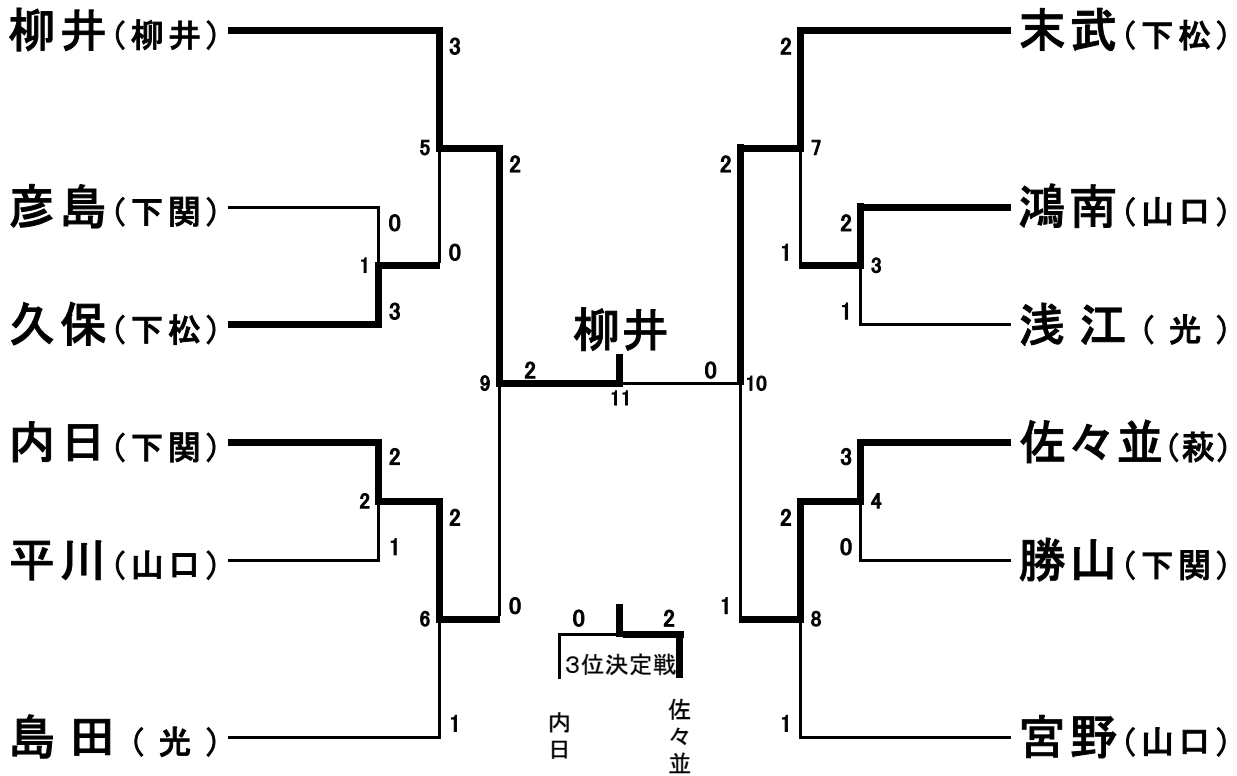

《男子団体》

- 1位 柳井 中学校 (柳井) 支部
- 2位 末武 中学校 (下松) 支部
- 3位 佐々並 中学校 (萩) 支部
- 3位 内日 中学校 (下関) 支部