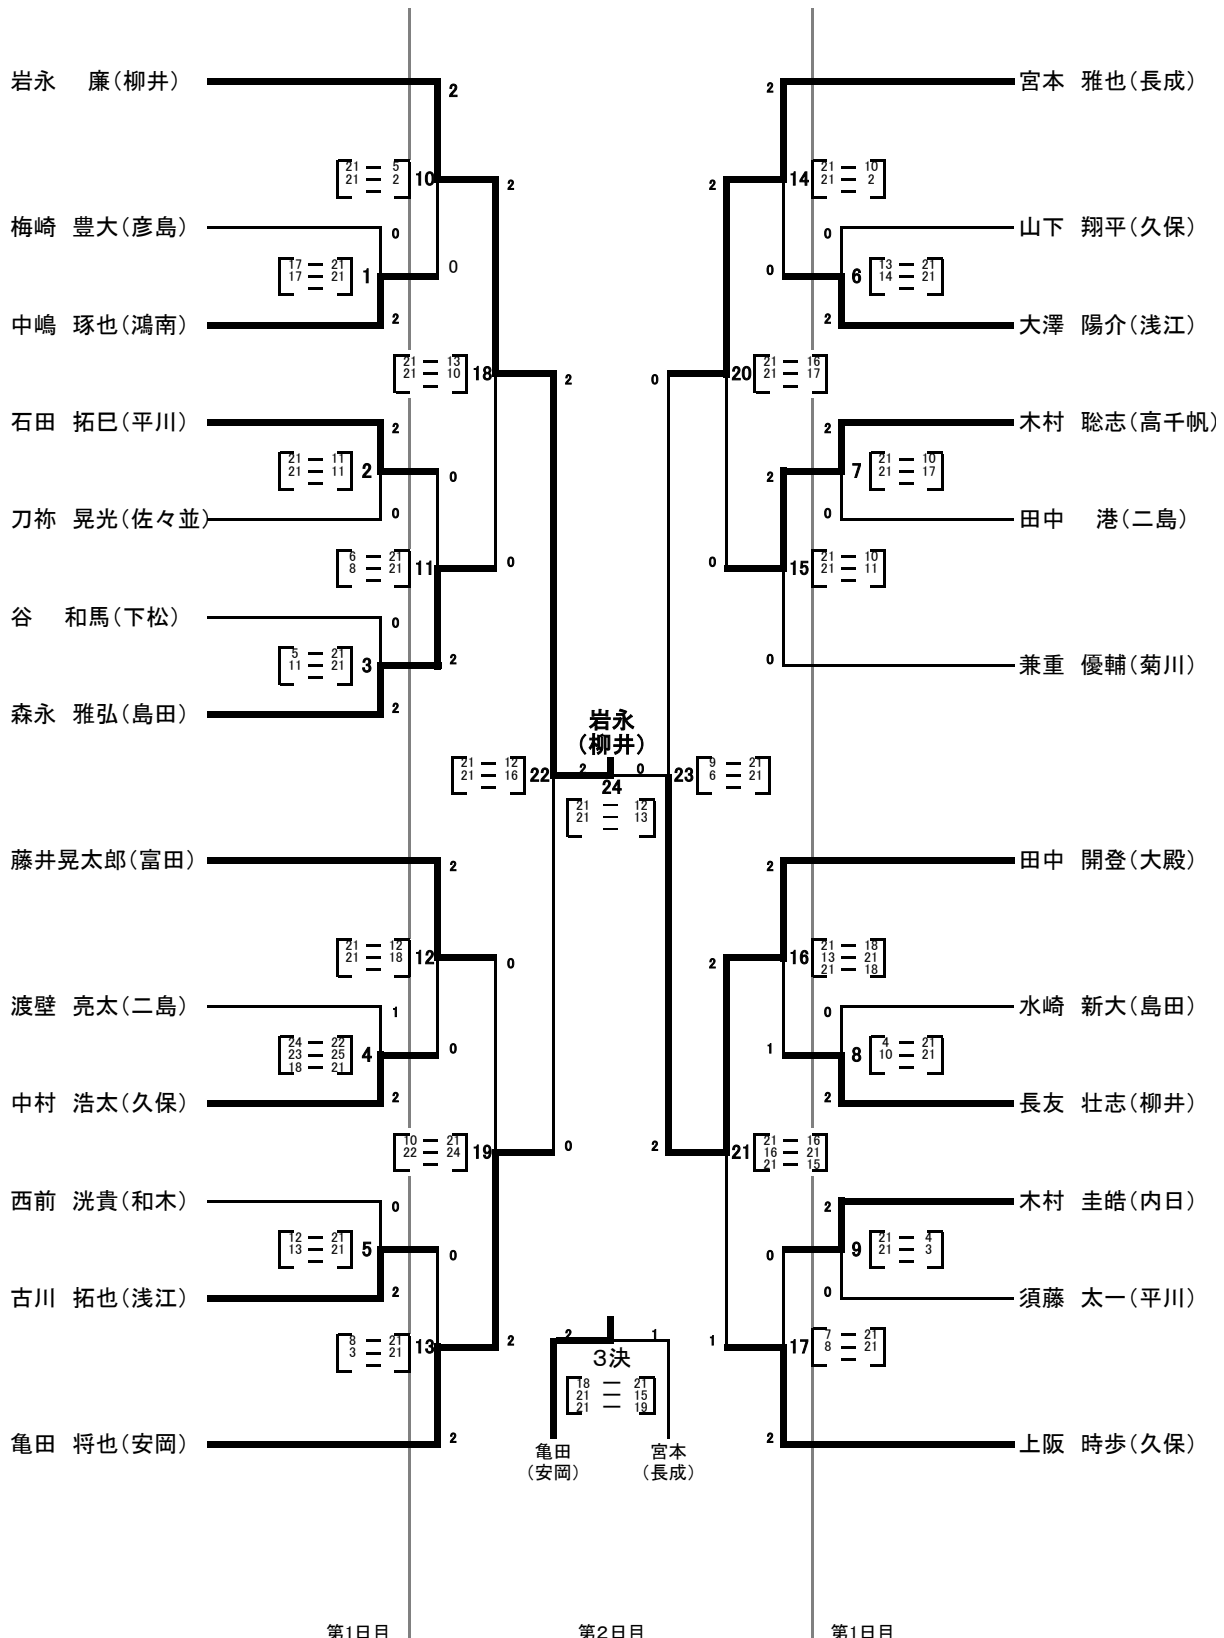

《男子シングルス》

- 1位 (岩永 廉) (柳井) 中学校 (柳 井 支部)
- 2位 (田中 開登) (大殿) 中学校 (山 口 支部)
- 3位 (亀田 将也) (安岡) 中学校 (下 関 支部)
- 3位 (宮本 雅也) (長成) 中学校 (下 関 支部)