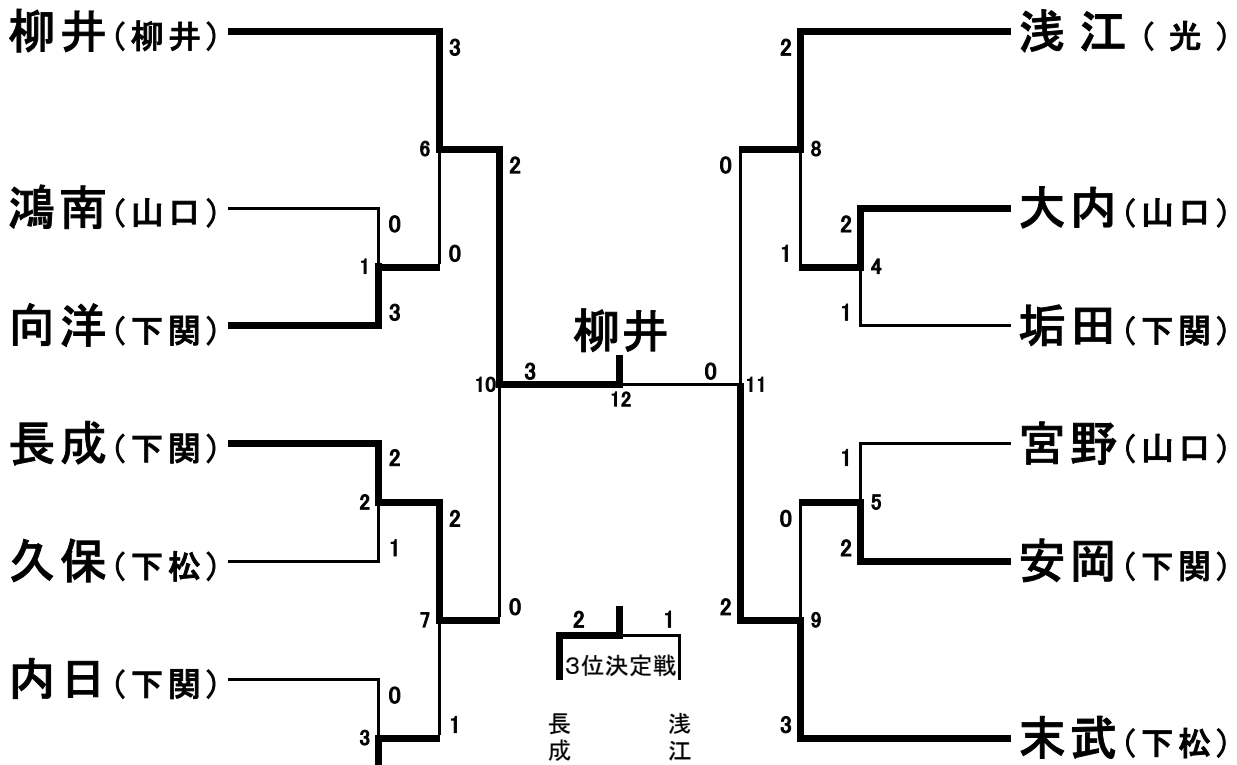

《女子団体》

- 1位 柳井 中学校 (柳井) 支部
- 2位 末武 中学校 (下松) 支部
- 3位 長成 中学校 (下関) 支部
- 3位 浅江 中学校 (光) 支部